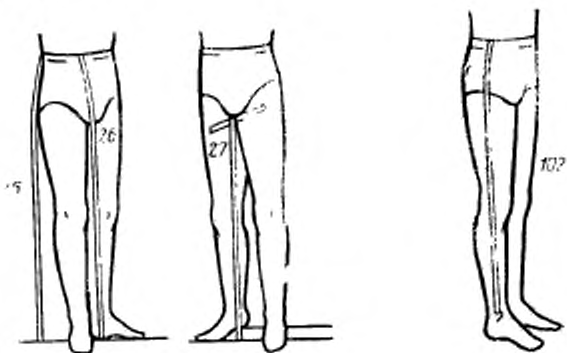

Номер размерного признака (по ГОСТ 17917)	Номер чертежа	Наименование размерного признака	Определение размерного признака и метод измерения
117	23	Ширина стопы	<p>прикладывают перпендикулярно продольной стенке стопомера. Размер читают по его продольной миллиметровой шкале.</p> <p>Измеряют расстояние между наружными и внутренними пучками. Брусок стопомера прикладывают перпендикулярно поперечной стенке стопомера. Размер читают по его поперечной миллиметровой шкале.</p>
118	24	Обхват стопы в пучках	<p>Примечание. При измерении размерных признаков 67 и 117 правая нога устанавливается на площадку стопомера задней и боковой поверхностями пятки и внутренней поверхностью стопы.</p> <p>Ленту закладывают вокруг стопы через наружный и внутренний пучки и замыкают сверху.</p>
51	23	Обхват подъема стопы	<p>Примечание. Размерные признаки 67, 117 и 118 измеряют в позе стоя.</p> <p>Измеряется через заднюю наиболее выступающую вниз область пятки и наивысшую точку подъема стопы. Лента должна замыкаться спереди.</p>
91	—	Длина кисти	<p>Определяют вычитанием величины размерного признака 33 из величины размерного признака 90.</p>
59	—	Масса тела	<p>Измеряют на медицинских весах.</p>
74	17	Положение корпуса	<p>Измеряют по горизонтали расстояние от точки основания шеи сзади до вертикальной плоскости. Плоскость должна касаться наиболее выступающих точек обеих лопаток.</p>
49	25	Расстояние от линии талии до плоскости сидения	<p>Измеряют по бху от уровня линии талии до горизонтальной плоскости сидения.</p>

Черт. 9

Черт. 10

Черт. 11

Черт. 12

Черт. 13

Черт. 14

Черт. 15

Черт. 16