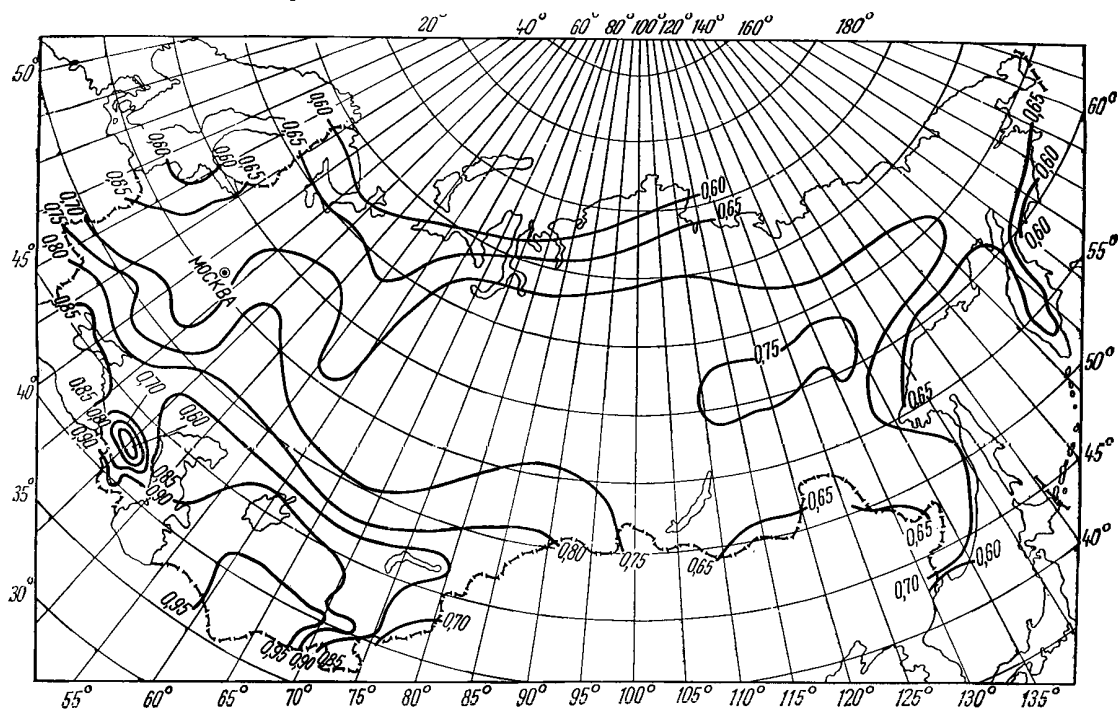

Рис. 1. Распределение по территории СССР величины $K = \frac{Q_d}{Q_0}$ за июль

Рис. 2. Абсолютная яркость неба (в тыс. кнд/м²) для различных высот солнца при значениях прозрачности атмосферы $P_2=0,6$ и $P_2=0,7$