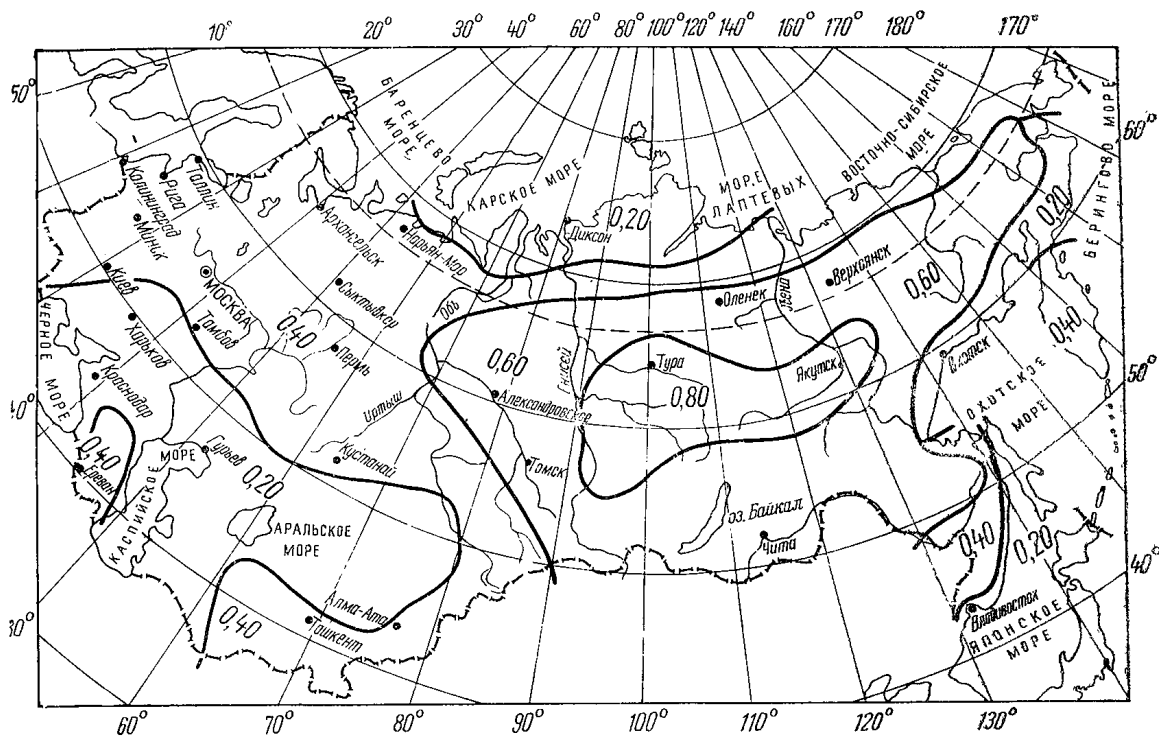

Рис. 18. Распределение по территории СССР величины показателя степени n в формуле $V' = V_0' \left(\frac{H}{H_0} \right)^n$ для расчета скорости ветра по высоте при низких температурах воздуха