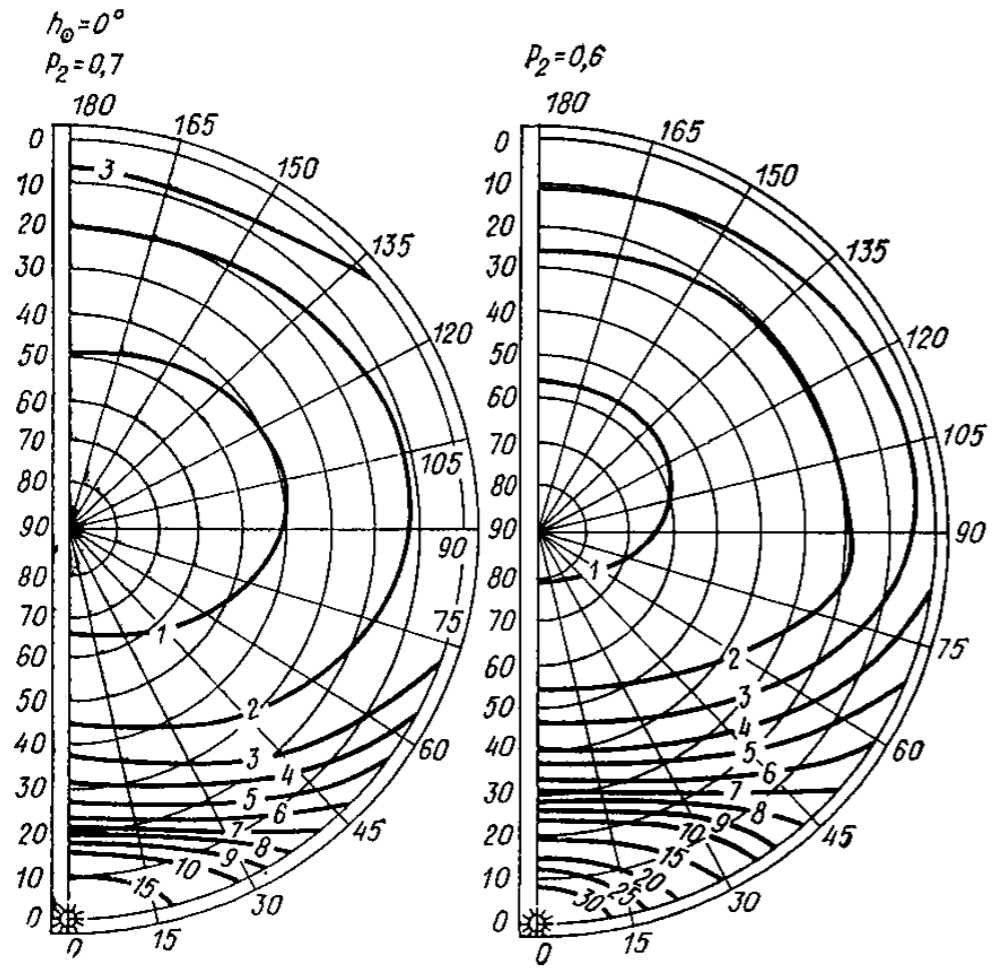

2. Определить для тех же условий прямую освещенность для юго-восточной (юго-западной) ориентации.

По той же таблице находим величину освещенности 42 клк.

2.4. Абсолютную яркость элемента небосвода в зависимости от высоты солнца и угла между вертикалом солнца и меридианом, проходящим через центр элемента (азимут элемента), следует определять по графикам, приведенным на рис. 2:

2.5. Суточный и годовой ход высоты солнца и азимута нормали к различным ориентированным поверхностям для различных широт определяется по табл. 5.

Пример расчета: Исходные данные: широта места 55° с. ш., ориентация поверхности ЮВ, превышение центра элемента небосвода над горизонтом 25°, помутнение атмосферы среднее ($P_2=0,7$). Для удобства расчета составляем табл. А.

Рис. 1. Распределение по территории СССР величины $K = \frac{Q_d}{Q_0}$ за июль

Рис. 2. Абсолютная яркость неба (в тыс. кнд/м²) для различных высот солнца при значениях прозрачности атмосферы $P_2=0,6$ и $P_2=0,7$