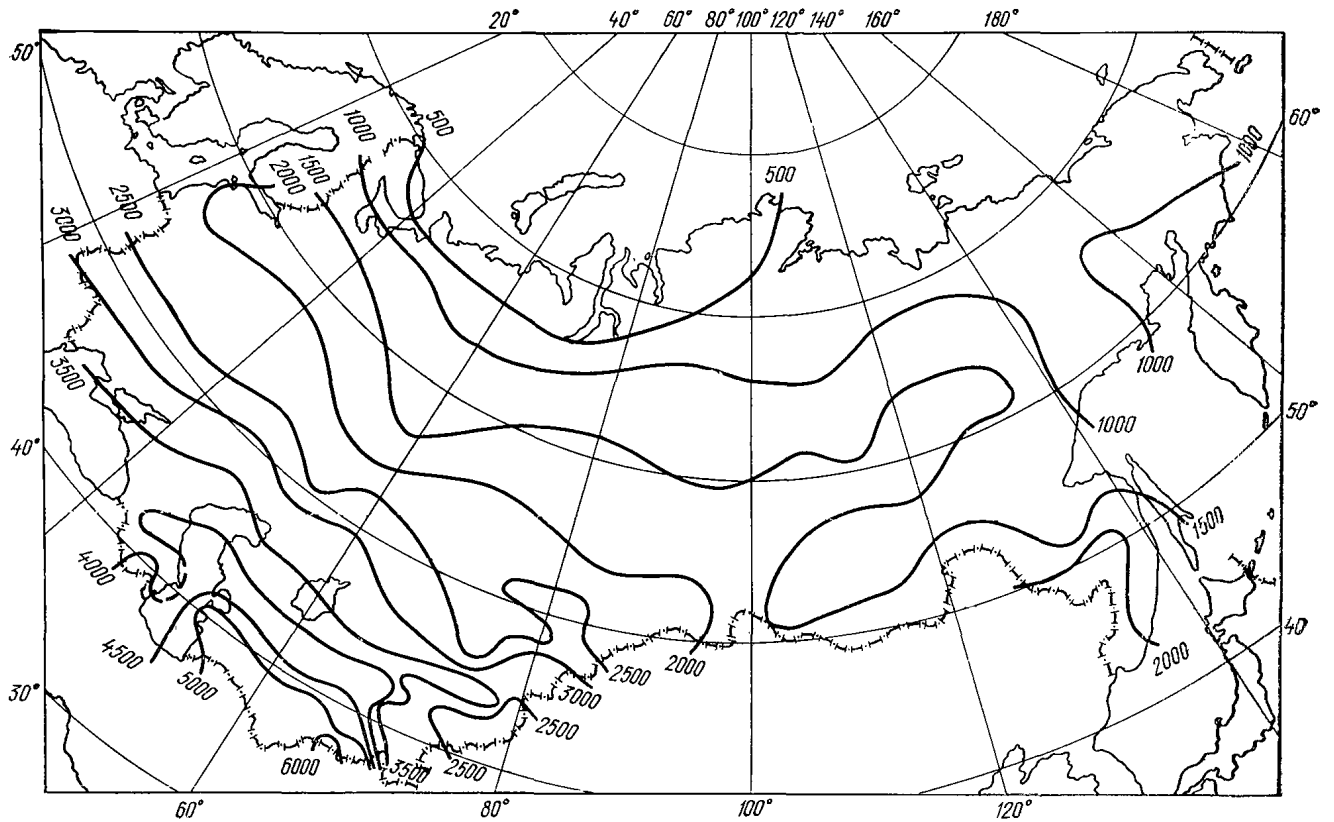

Рис. 6. Градусдни неотапливаемого периода (с температурой воздуха выше $+8^{\circ}\text{C}$)