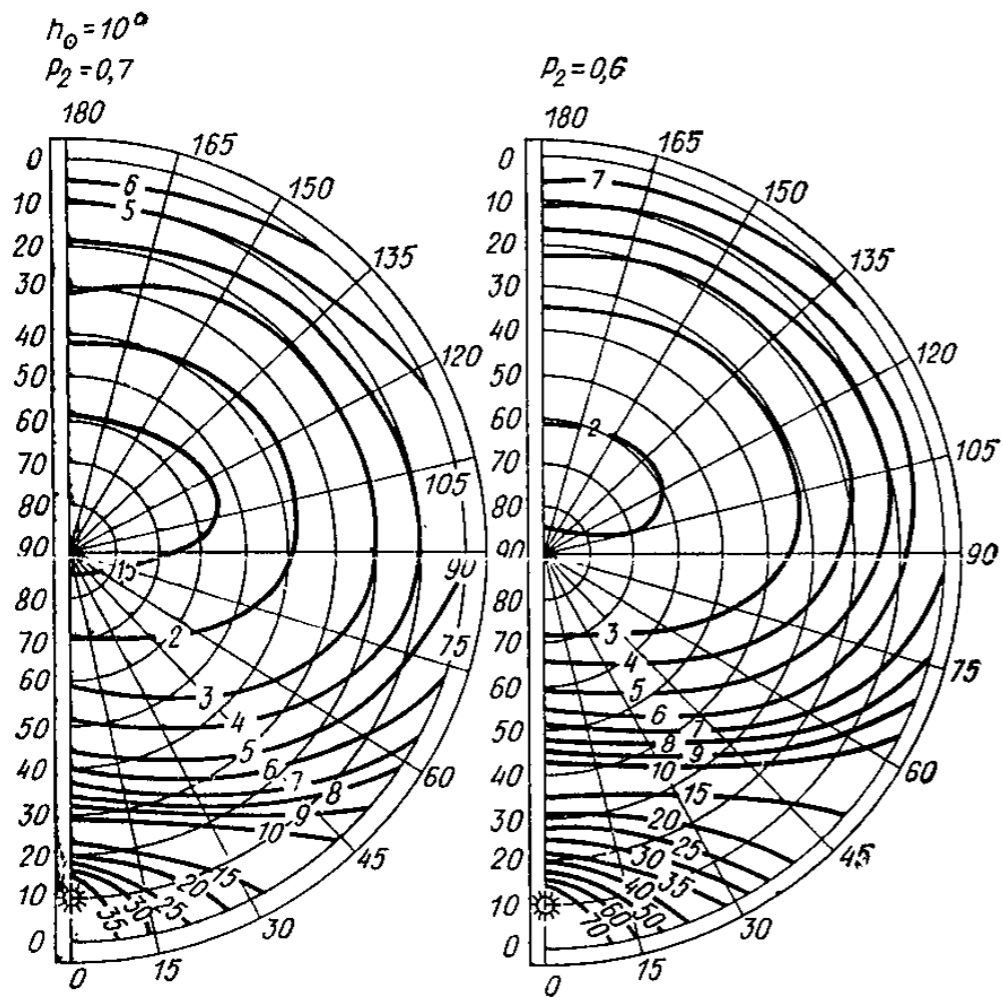

2. Определить для тех же условий прямую освещенность для юго-восточной (юго-западной) ориентации.

По той же таблице находим величину освещенности 42 клк.

2.4. Абсолютную яркость элемента небосвода в зависимости от высоты солнца и угла между вертикалом солнца и меридианом, проходящим через центр элемента (азимут элемента), следует определять по графикам, приведенным на рис. 2:

2.5. Суточный и годовой ход высоты солнца и азимута нормали к различным ориентированным поверхностям для различных широт определяется по табл. 5.

Пример расчета: Исходные данные: широта места 55° с. ш., ориентация поверхности ЮВ, превышение центра элемента небосвода над горизонтом 25°, помутнение атмосферы среднее ($P_2=0,7$). Для удобства расчета составляем табл. А.

Рис. 1. Распределение по территории СССР величины $K = \frac{Q_d}{Q_0}$ за июль

Рис. 2. Абсолютная яркость неба (в тыс. кнд/м²) для различных высот солнца при значениях прозрачности атмосферы $P_2=0,6$ и $P_2=0,7$