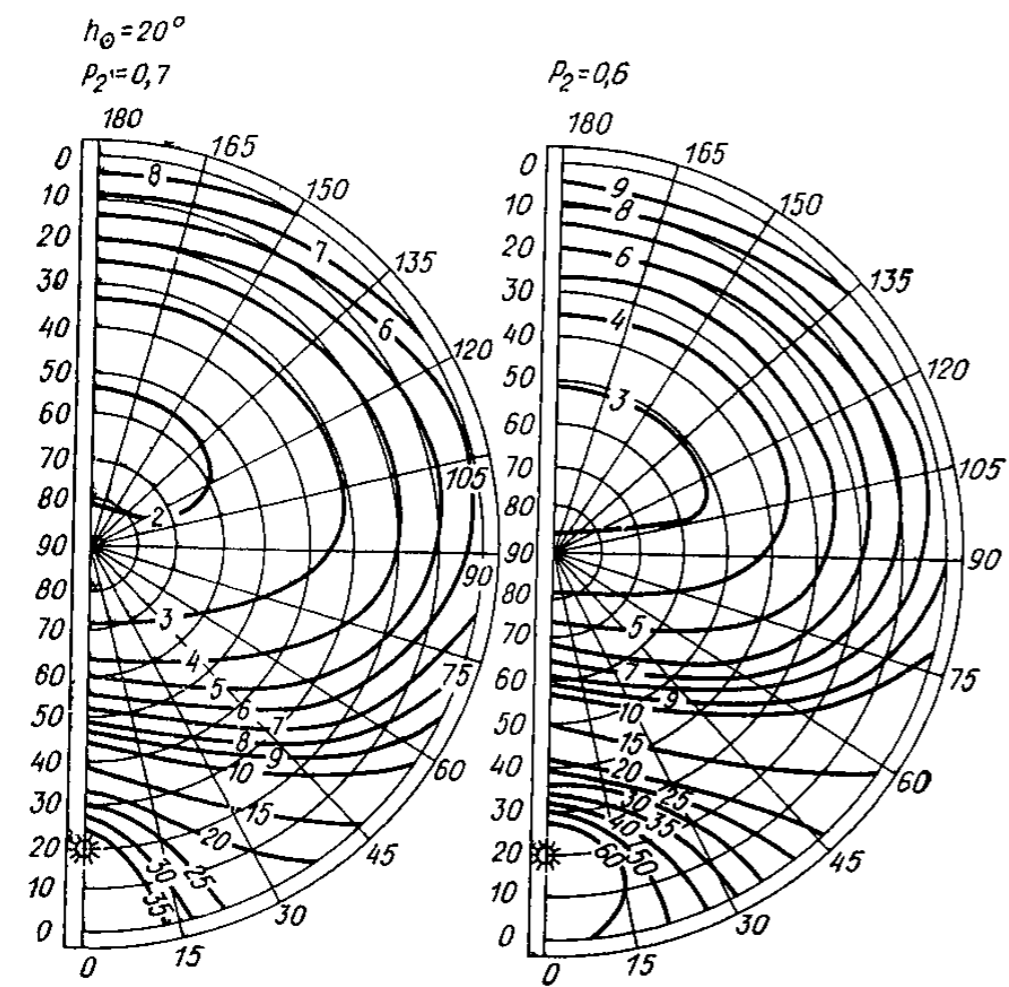

2.5. Суточный и годовой ход высоты солнца и азимута нормали к различным ориентированным поверхностям для различных широт определяется по табл. 5.

Пример расчета: Исходные данные: широта места 55° с. ш., ориентация поверхности ЮВ, превышение центра элемента небосвода над горизонтом 25°, помутнение атмосферы среднее ($P_2=0,7$). Для удобства расчета составляем табл. А.

Рис. 1. Распределение по территории СССР величины $K = \frac{Q_d}{Q_0}$ за июль

Рис. 2. Абсолютная яркость неба (в тыс. кнд/м²) для различных высот солнца при значениях прозрачности атмосферы $P_2=0,6$ и $P_2=0,7$