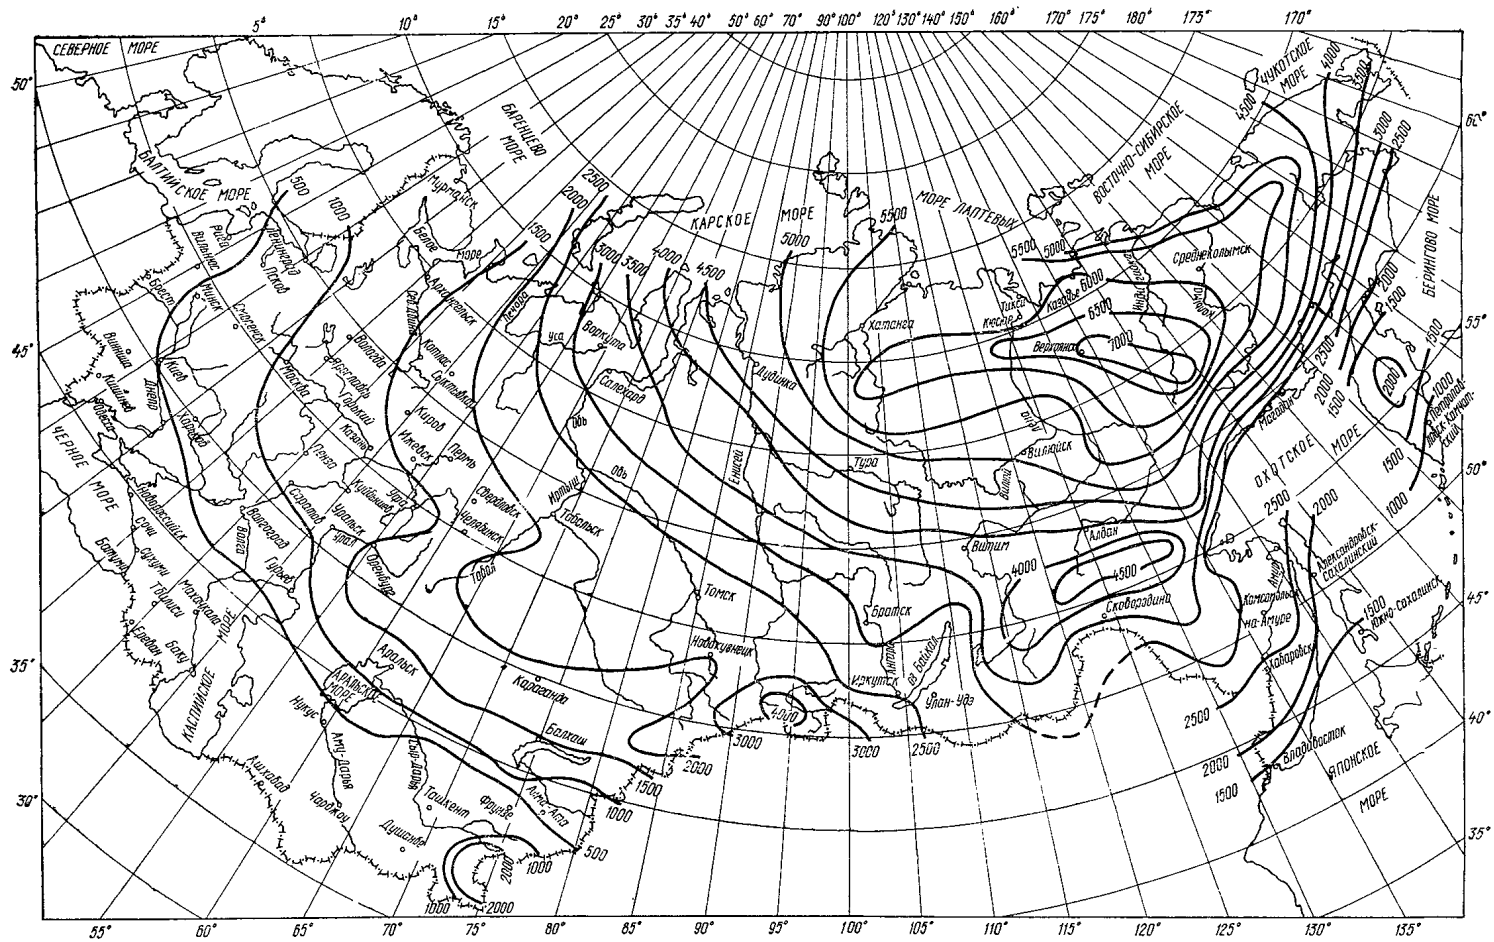

Рис. 7. Количество градусодней с температурой ниже 0° С