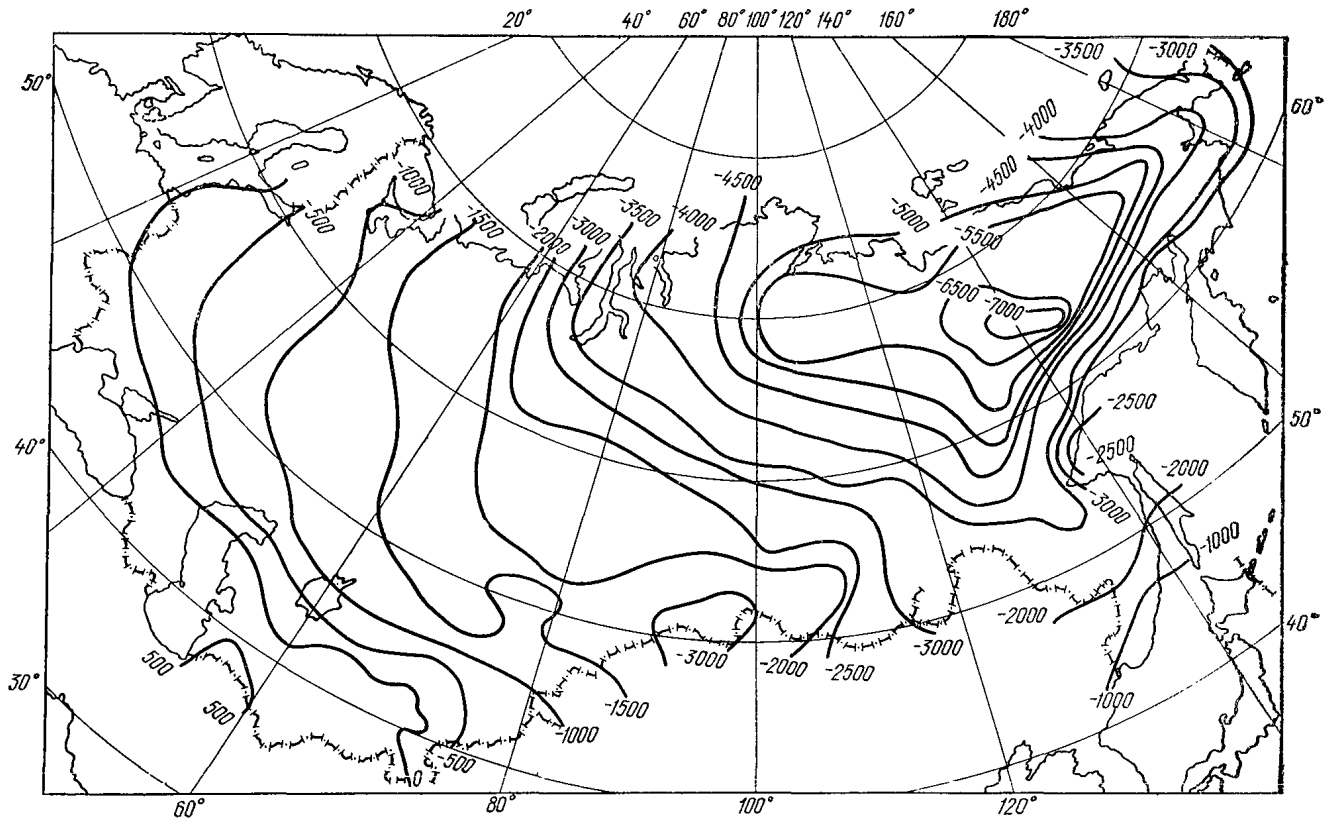

Рис. 5. Градусдни отопительного периода (с температурой воздуха ниже $+8^{\circ}\text{C}$)