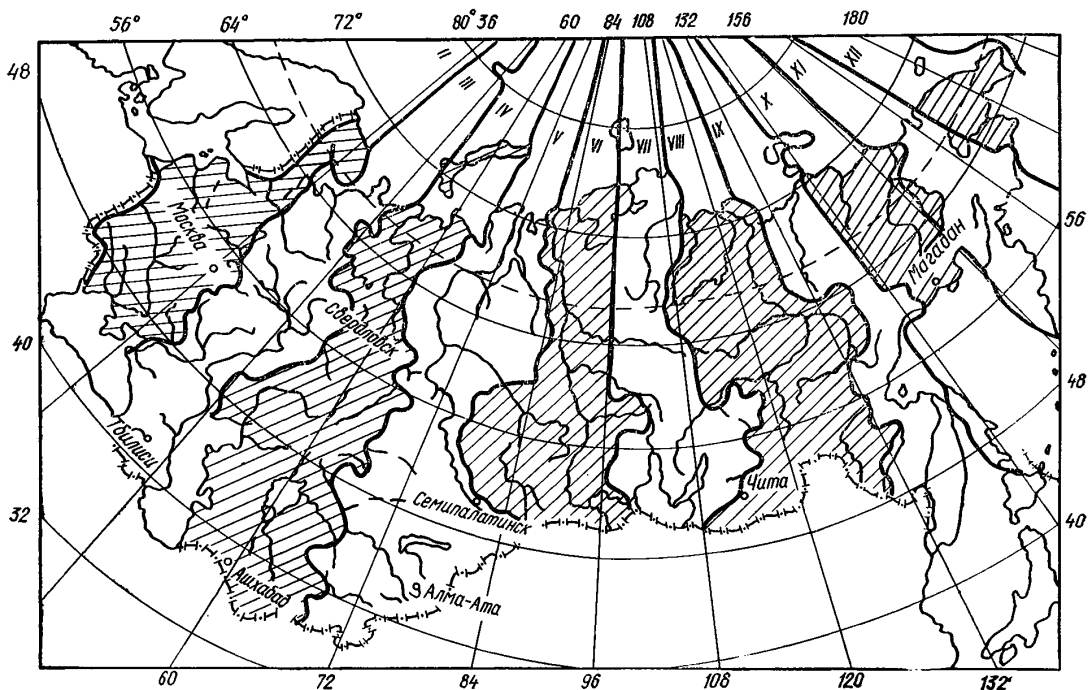

Рис. 3. Карта часовых поясов

среднемесячной температуре наружного воздуха $t_n > 20^\circ \text{C}$);

б) при определении максимальных теплопоступлений для помещений с искусственным микроклиматом — наиболее жаркий месяц года по среднемесячной температуре наружного воздуха;

в) при устранении слепящего действия инсоляции — в течение всего рабочего времени суток и года в зависимости от назначения помещений.

Расчеты производятся по истинному солнечному времени, по которому в полдень азимут солнца $A_\odot$ совпадает с меридианом, а высота стояния солнца $h_\odot$ максимальна.

Для того чтобы судить о поступлениях солнечной радиации в часы по декретному времени, принятому на территории СССР, надлежит учитывать разницу между ним и истинным солнечным временем (по которому составлены таблицы и построены расчетные графики, «солнечные карты» и т. п.).

Эта разница во времени может достигать почти до полутора часов, например, разница между истинным солнечным временем и ташкентским декретным составляет 1 ч 24 мин.

Для определения разницы во времени необходимо:

1) получить разницу между долготой данного пункта и средним меридианом часового пояса по карте часовых поясов (рис. 3);

2) получить разницу между истинным солнечным и поясным временем, для чего полученную разницу в долготах умножить на 4 мин;

3) определить поясное время данного пункта, для чего полученную разницу в минутах прибавить (отнять) к истинному солнечному времени, если долгота данного пункта меньше (больше) долготы среднего меридиана часового пояса;

4) получить декретное время, прибавив к поясному 1 ч.

Пример. Требуется перевести истинное солнечное время в 12 ч в ташкентское декретное время. Долгота Ташкента 69° . Город расположен в 5-м часовом поясе (см. рис. 3), средний меридиан которого имеет долготу 75° .

1. Разница между долготой Ташкента и средним меридианом часового пояса: $75^\circ - 69^\circ = 6^\circ$.

2. Разница в минутах между истинным солнечным и поясным временем: $4 \text{ мин} \cdot 6^\circ = 24 \text{ мин}$.

3. Поясное время: $12^\circ + 0^{24} = 12^{24}$.

4. Ташкентское декретное время (в 12 ч по истинному солнечному): $12^{24} + 1^{00} = 13^{24}$.