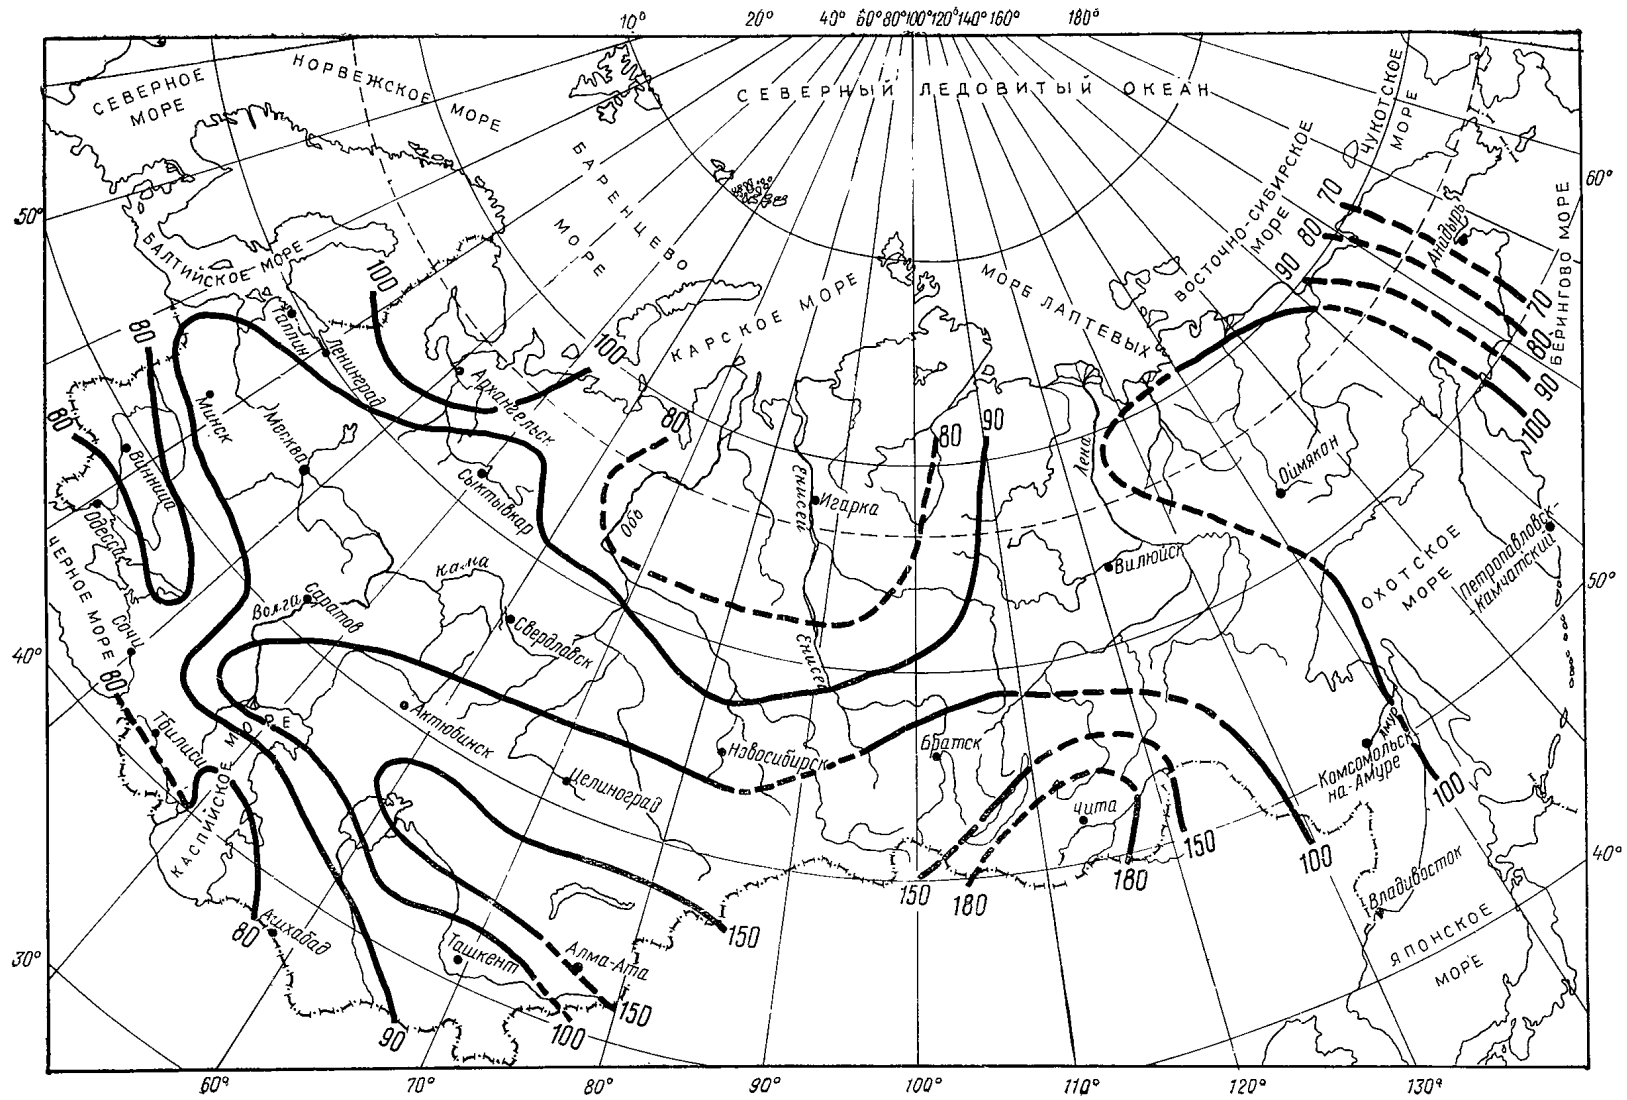

Рис. 4. Число переходов температуры воздуха через 0° С за год