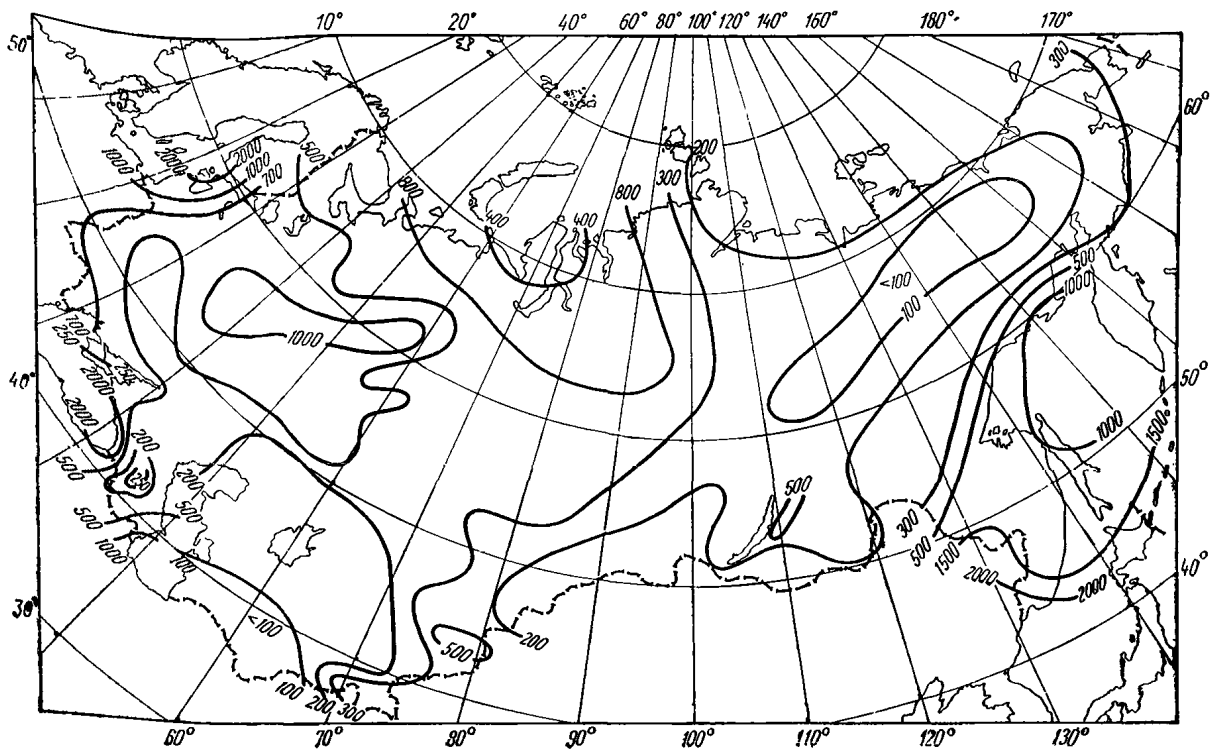

Рис. 13. Суммарное количество осадков, выпадающих на вертикальную поверхность наветренной ориентации за период года с положительными температурами воздуха, мм