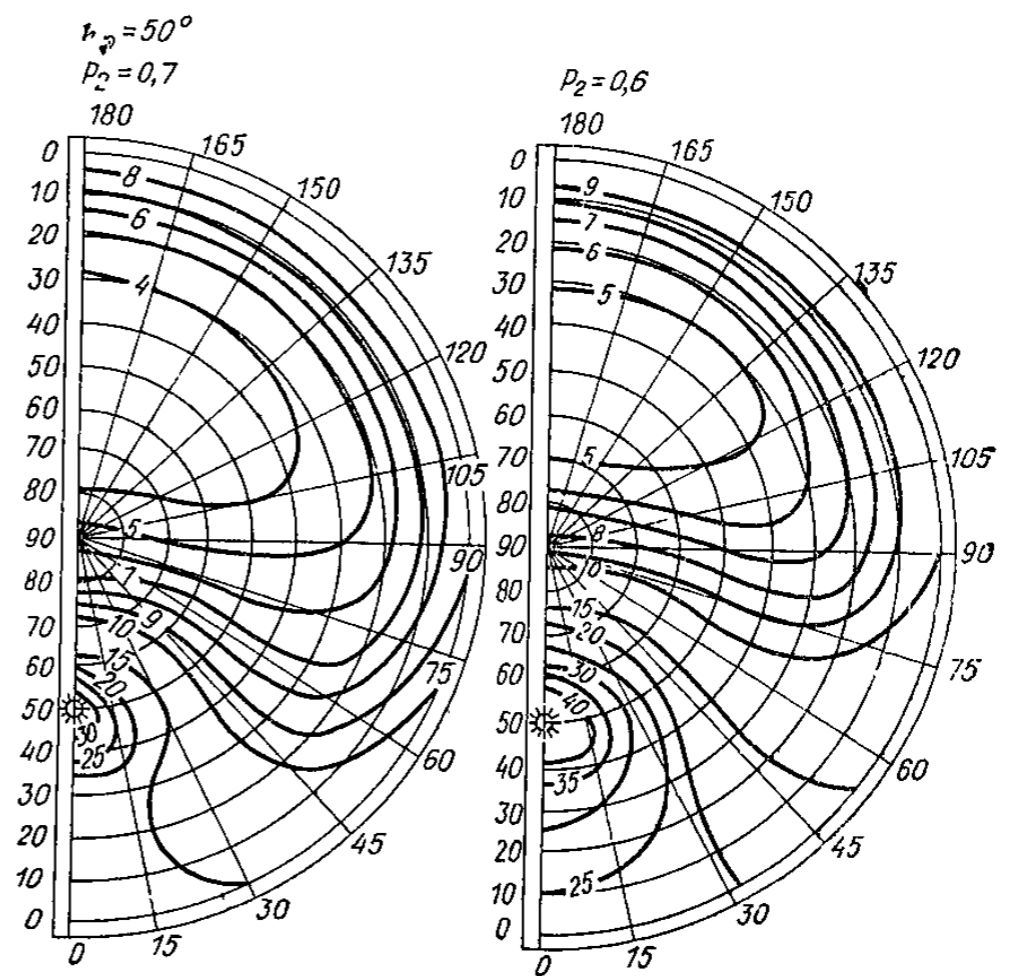

2.5. Суточный и годовой ход высоты солнца и азимута нормали к различным ориентированным поверхностям для различных широт определяется по табл. 5.

Пример расчета: Исходные данные: широта места 55° с. ш., ориентация поверхности ЮВ, превышение центра элемента небосвода над горизонтом 25°, помутнение атмосферы среднее ($P_2=0,7$). Для удобства расчета составляем табл. А.

Рис. 1. Распределение по территории СССР величины $K = \frac{Q_d}{Q_0}$ за июль

Рис. 2. Абсолютная яркость неба (в тыс. кнд/м²) для различных высот солнца при значениях прозрачности атмосферы $P_2=0,6$ и $P_2=0,7$