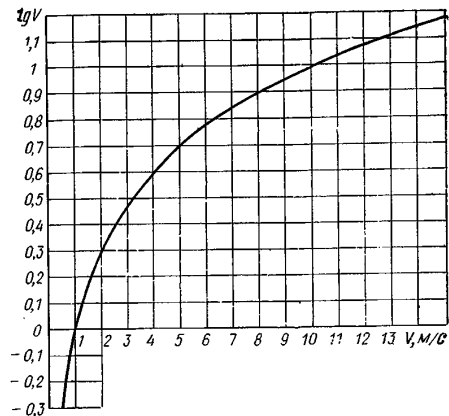

Тогда: $\lg V = 0,74 + 0,23 (1,9 - 1) = 0,95$.

По найденному логарифму скорости ветра ($\lg V = 0,95$) по графику (см. рис. 16) определяем скорость ветра, которая равна 9 м/с.

Рис. 16. Вспомогательный график для расчета логарифма скорости ветра V , м/с