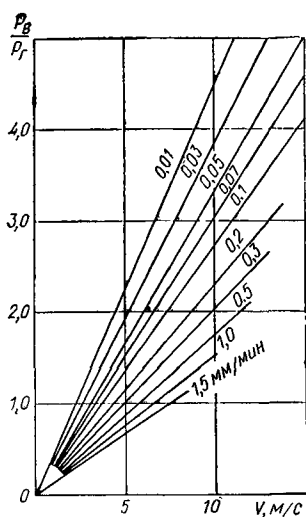

P_v — количество осадков, выпадающих на вертикальную поверхность;
 P_g — количество осадков, выпадающих на горизонтальную поверхность

Рис. 10. Соотношение осадков, выпадающих на вертикальную P_v и горизонтальную P_g поверхности в зависимости от различной интенсивности осадков i , мм/мин и скорости ветра при дожде V , м/с