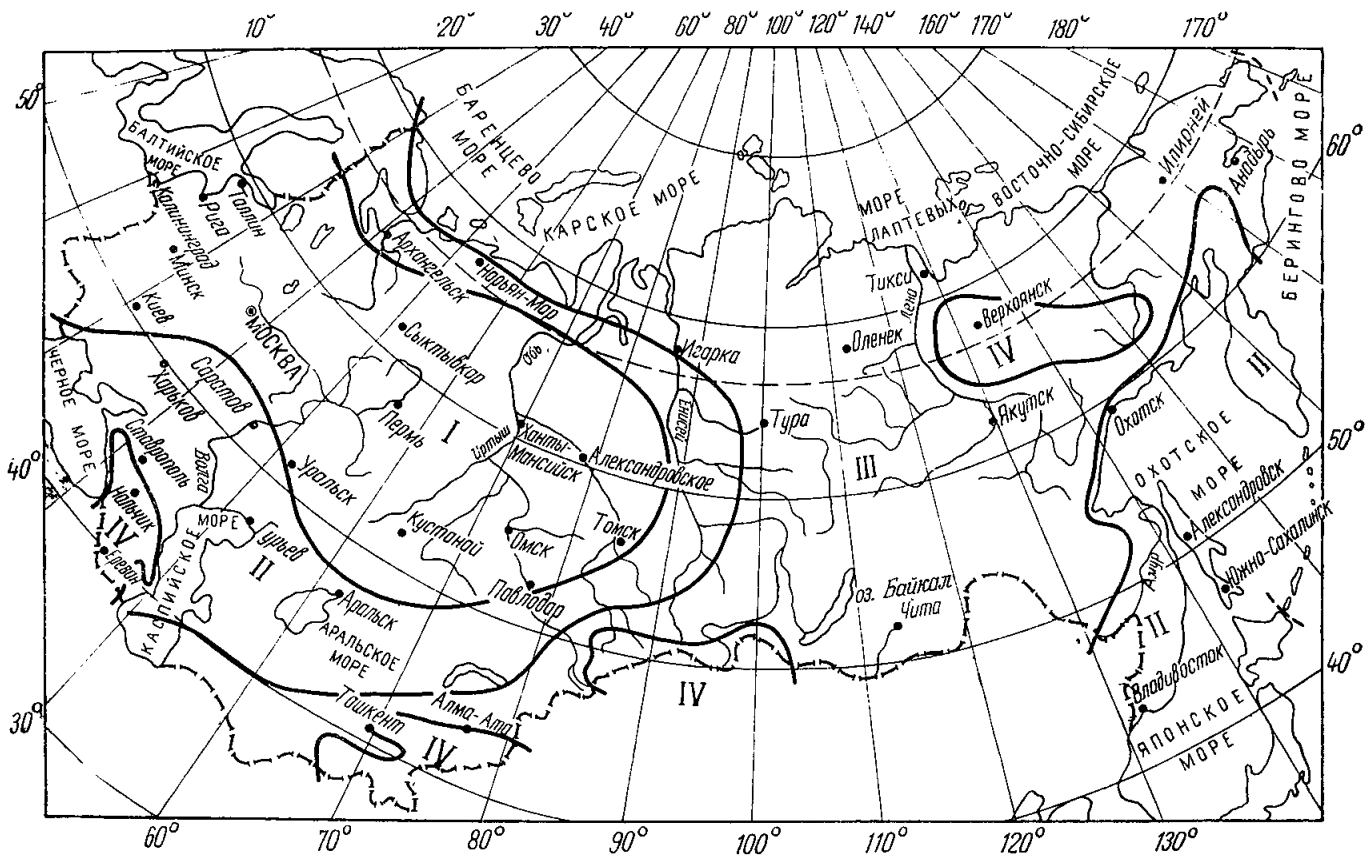

Рис. 15. Схематическая карта районов для определения показателя степени n в формуле $V = V_0 \left(\frac{H}{H_0} \right)^n$