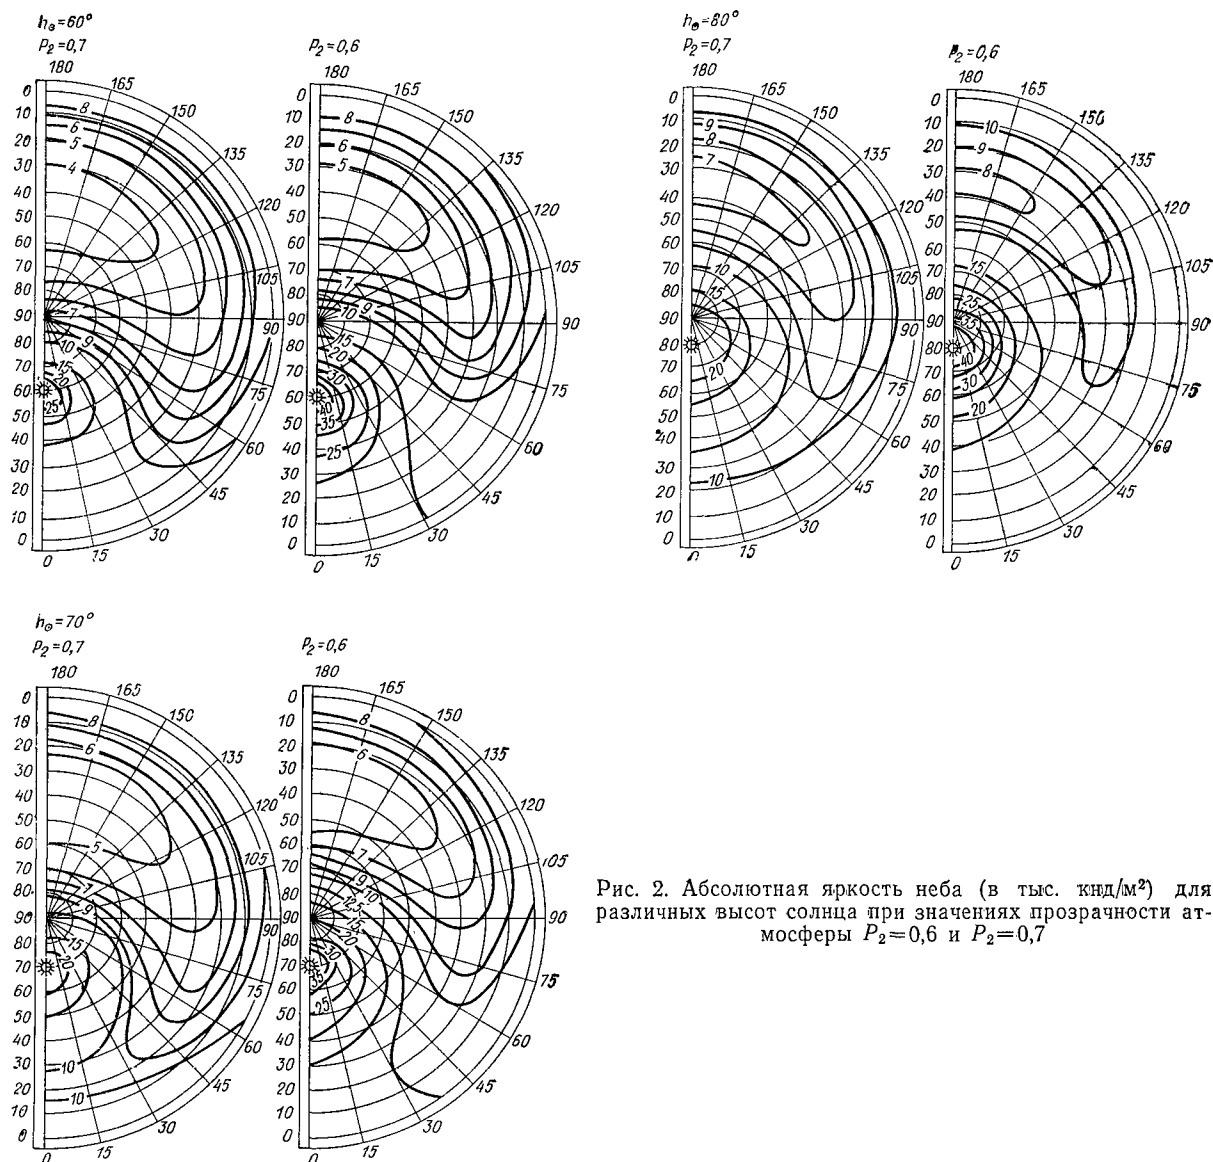

Рис. 1. Распределение по территории СССР величины $K = \frac{Q_d}{Q_0}$ за июль

Рис. 2. Абсолютная яркость неба (в тыс. кнд/м²) для различных высот солнца при значениях прозрачности атмосферы $P_2=0,6$ и $P_2=0,7$