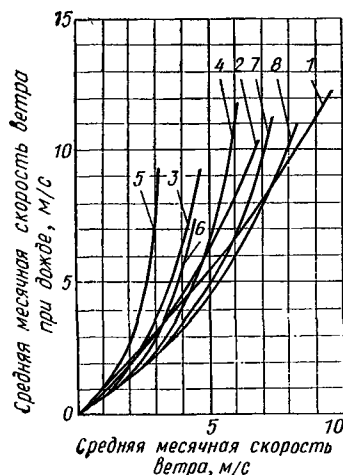

P_v — количество осадков, выпадающих на вертикальную поверхность;
 P_g — количество осадков, выпадающих на горизонтальную поверхность

Рис. 10. Соотношение осадков, выпадающих на вертикальную P_v и горизонтальную P_g поверхности в зависимости от различной интенсивности осадков i , мм/мин и скорости ветра при дожде V , м/с