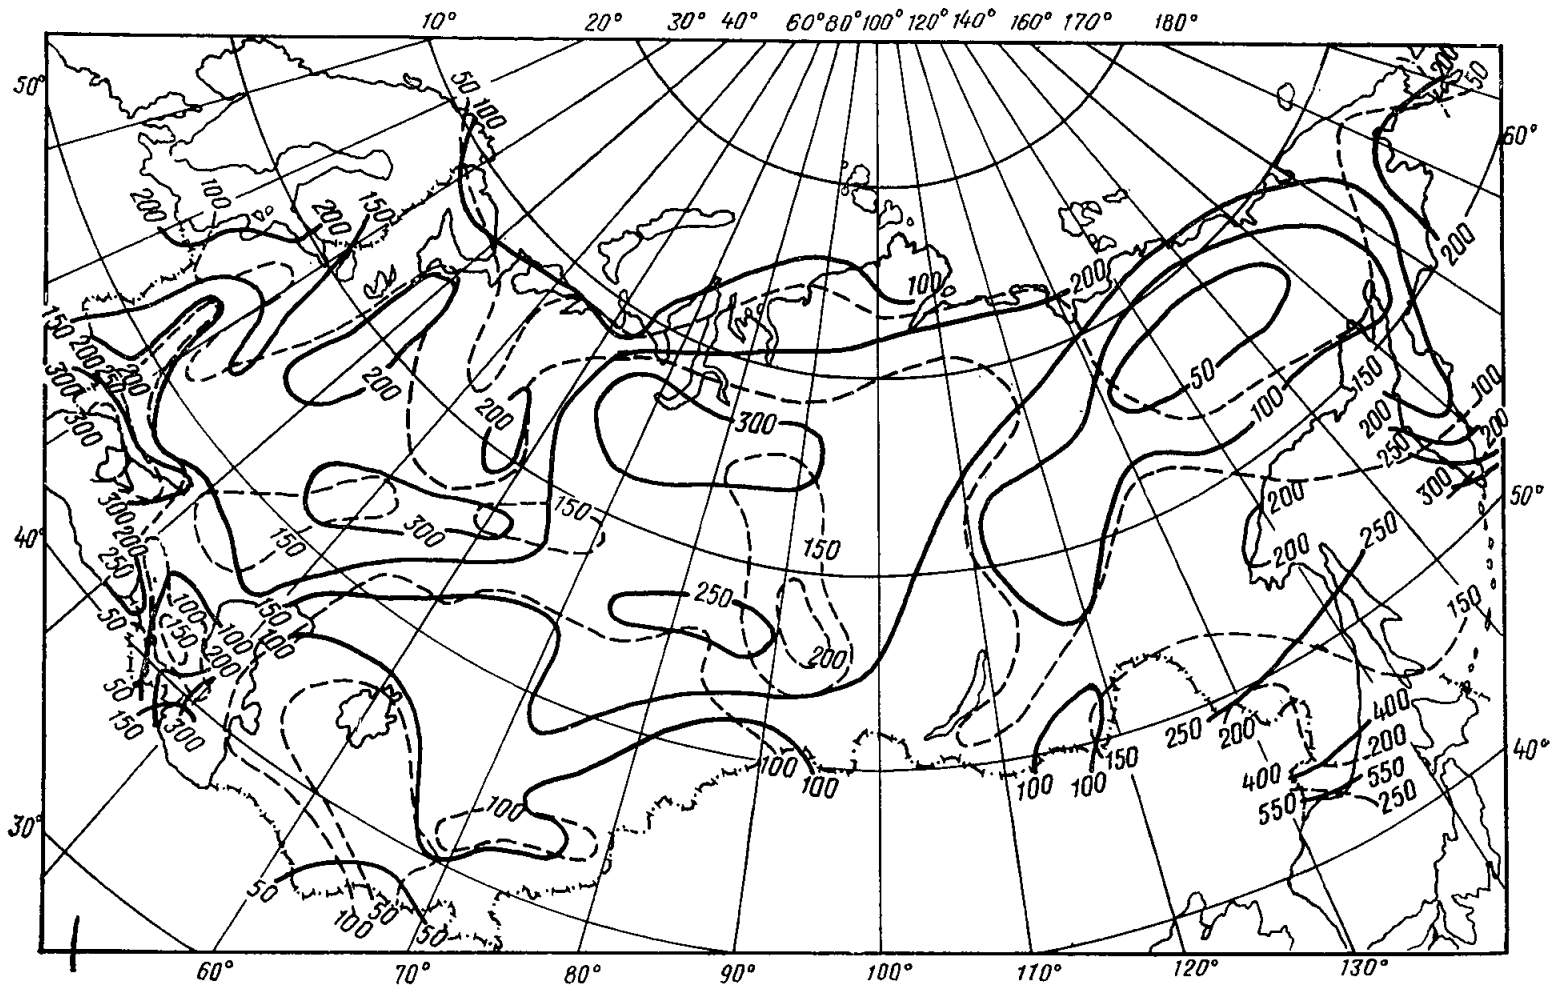

Рис. 14. Количество осадков, выпадающих на вертикальную и горизонтальную поверхности за дождь с максимальной продолжительностью, мм
----- на горизонтальную поверхность;
————— на вертикальную поверхность