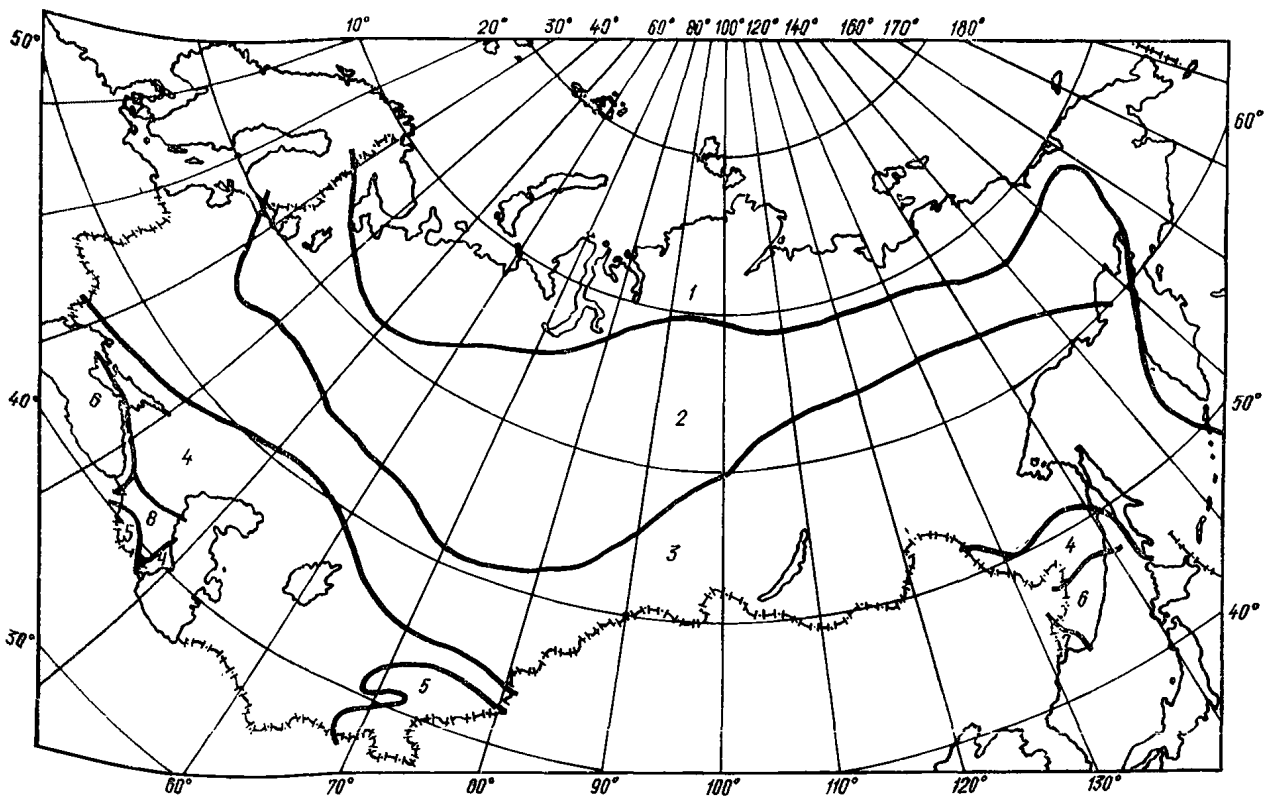

Рис. 12. Карта зон, выделенных по характеру связи между среднемесячной скоростью ветра при дожде и среднемесячной скоростью ветра при всех погодных условиях