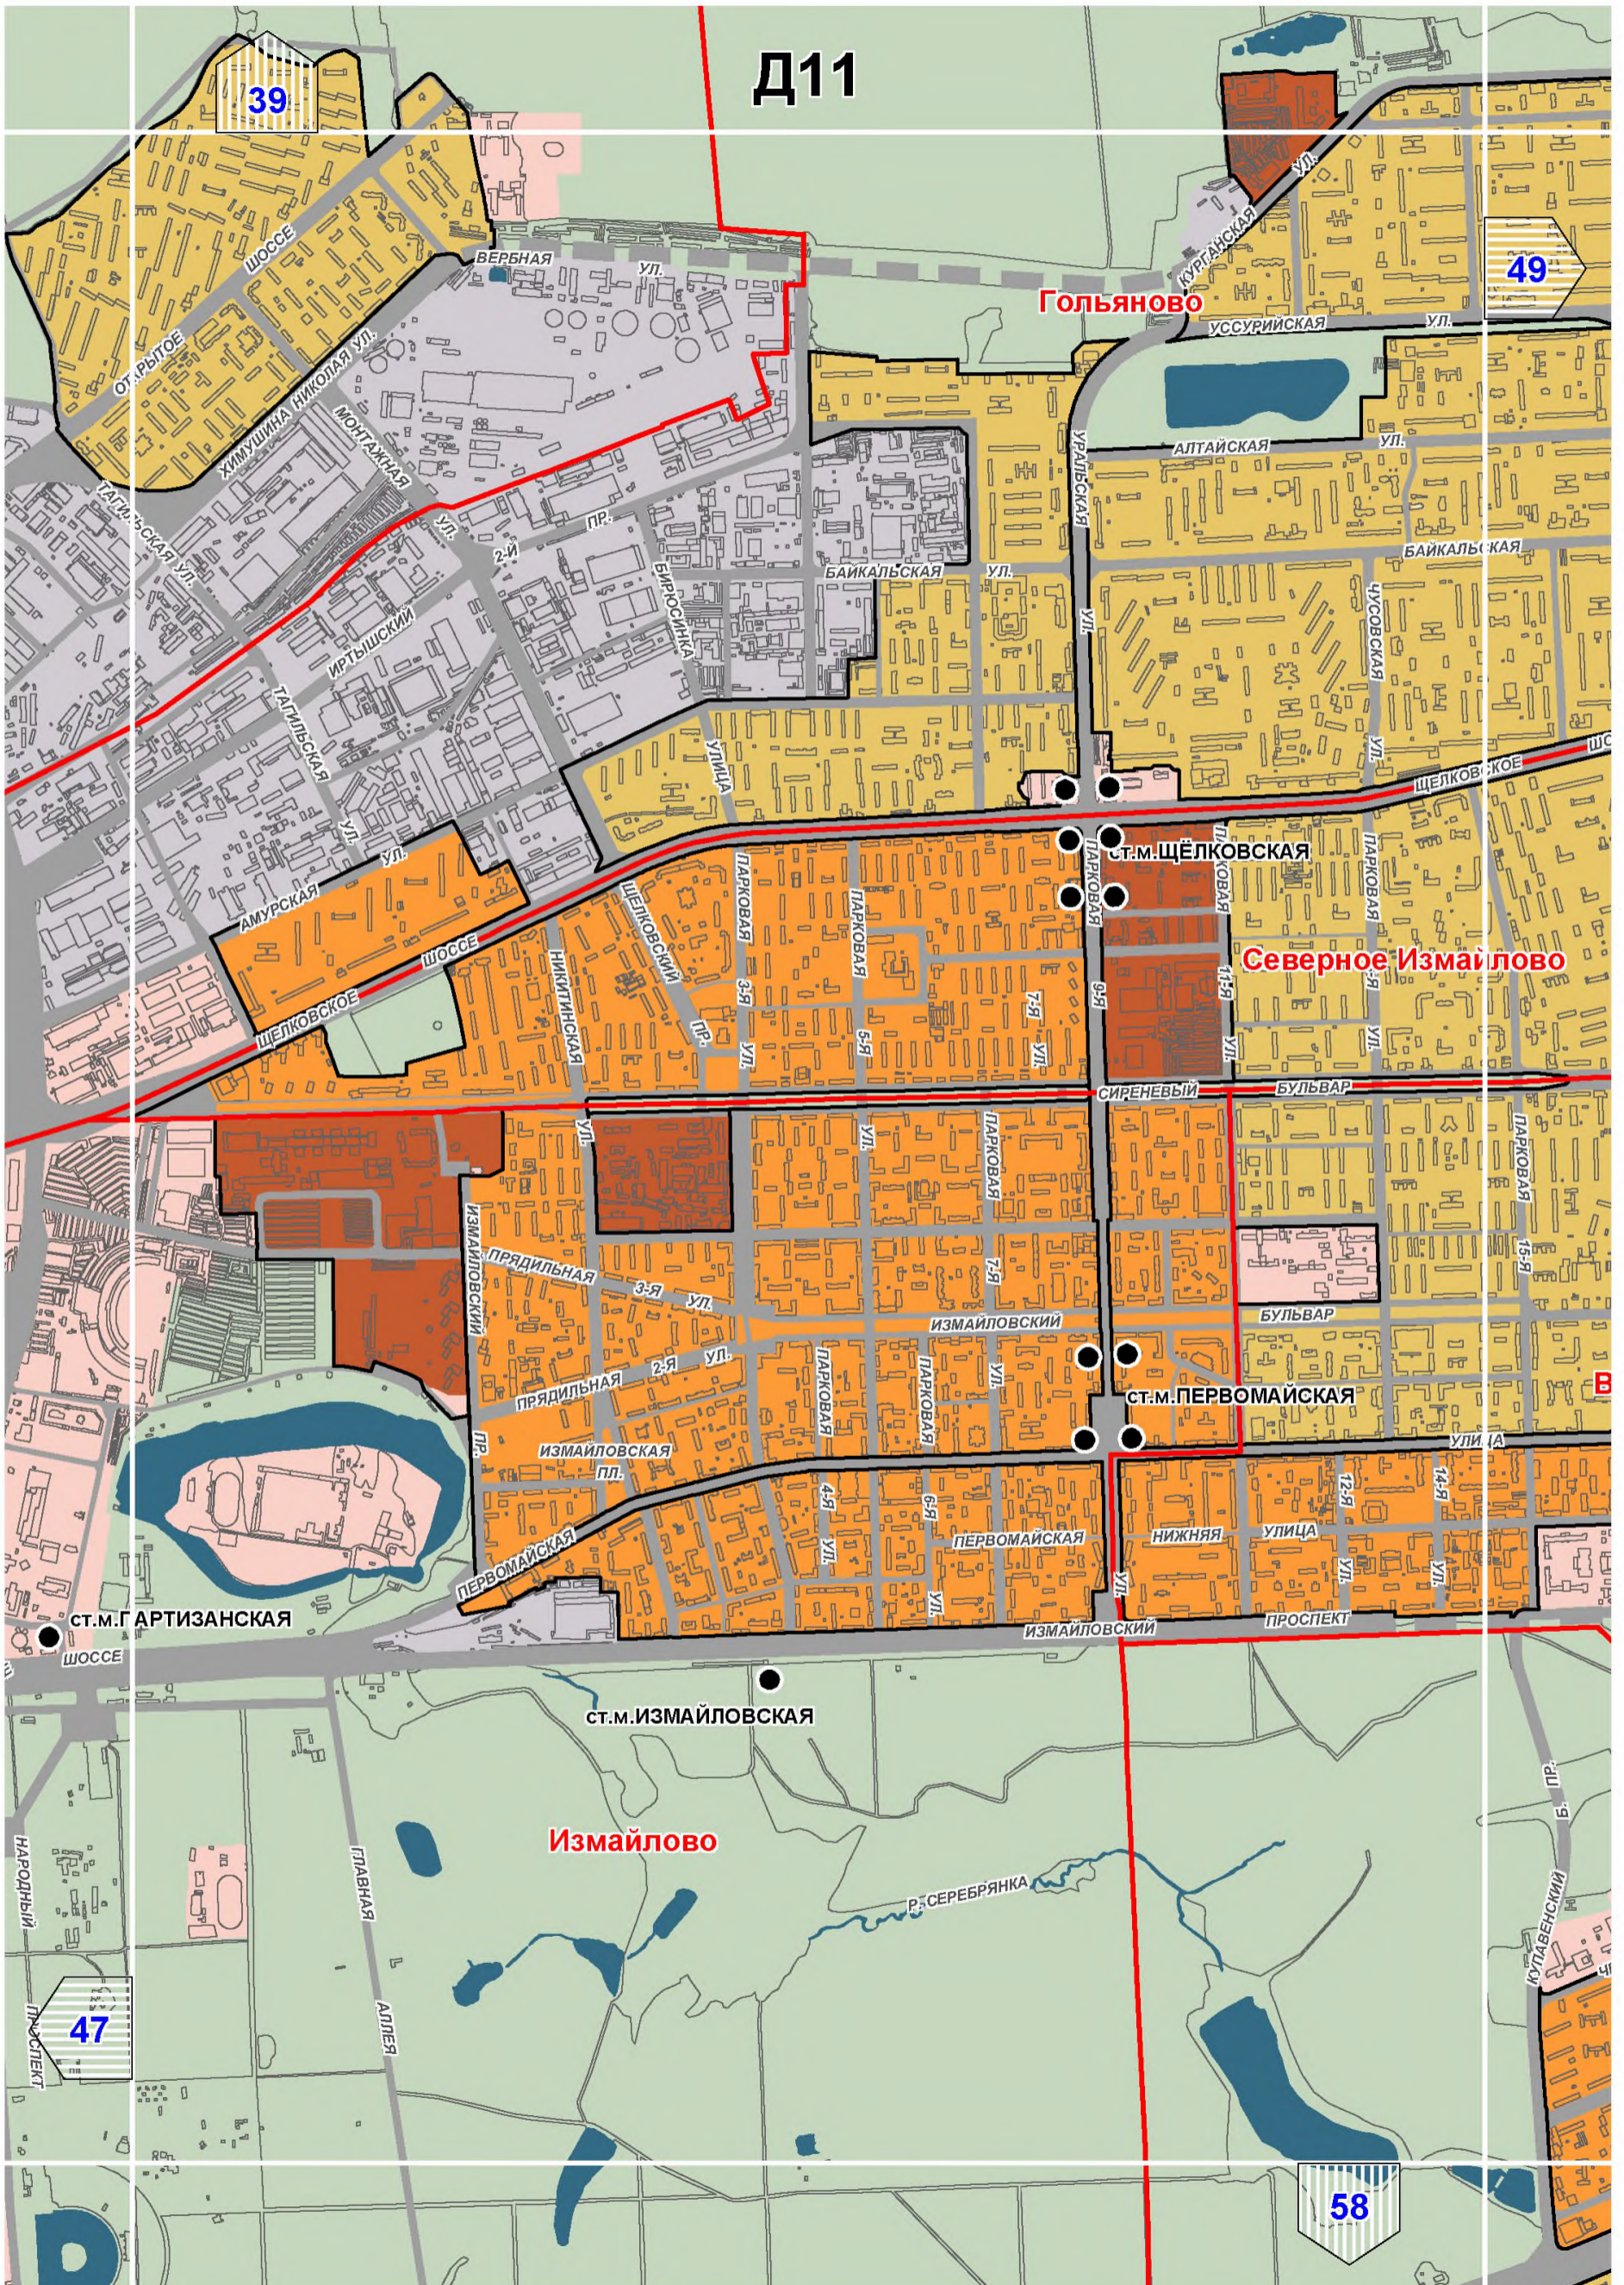

# B10

**ЛОСИНООСТРОВСКИЙ**

Д4

32

42

51

Кунцево

Покровское-Стрешнево

Шукино

Хорошево-Мневники

Войковский

Ст. м. Войков

Ст. м. Октябрьское

Хорошевская

# E14

И1

85

80

89

92

**Бирюлево Западное**

**Бирюлево Восточное**

90

K7

89

96

Южное Бутово

94

97