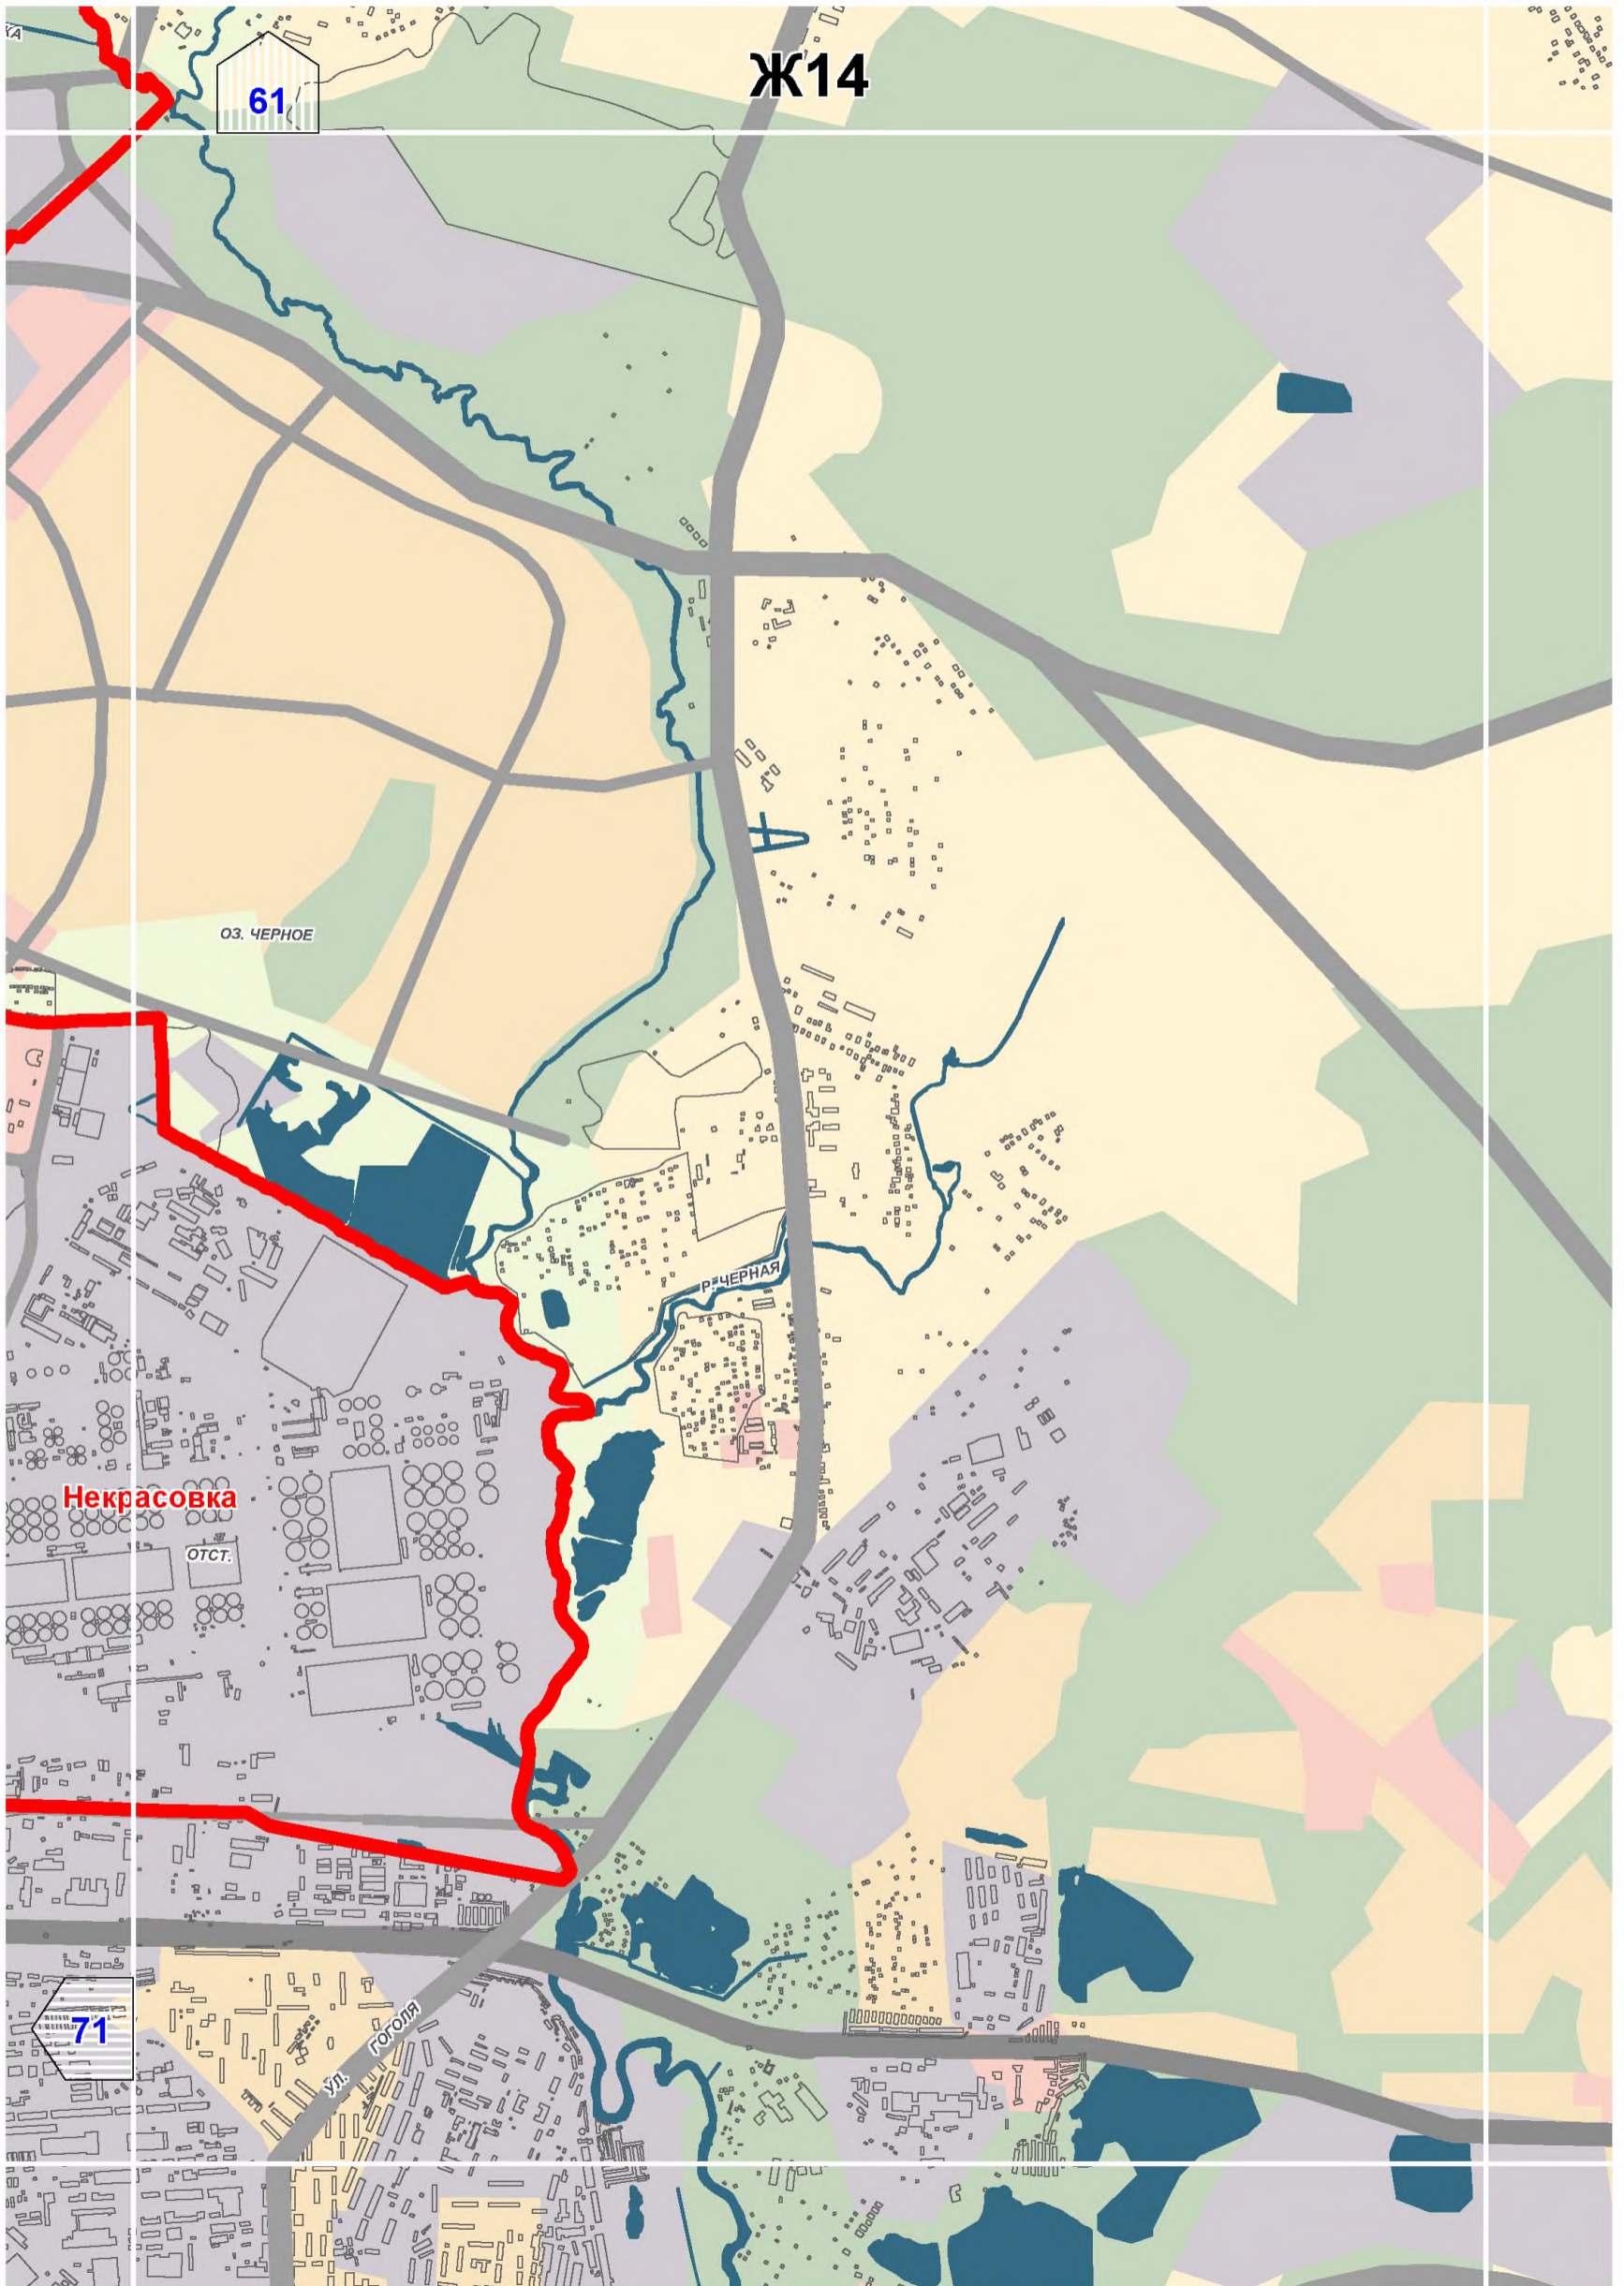

# B10

**ЛОСИНООСТРОВСКИЙ**

Д4

32

42

51

Кунцево

Покровское-Стрешнево

Шукино

Хорошево-Мневники

Войковский

Ст. м. Войков

Ст. м. Октябрьское

Хорошевская

# E14

И1

85

80

89

92

**Бирюлево Западное**

**Бирюлево Восточное**

90

K7

89

96

Южное Бутово

94

97