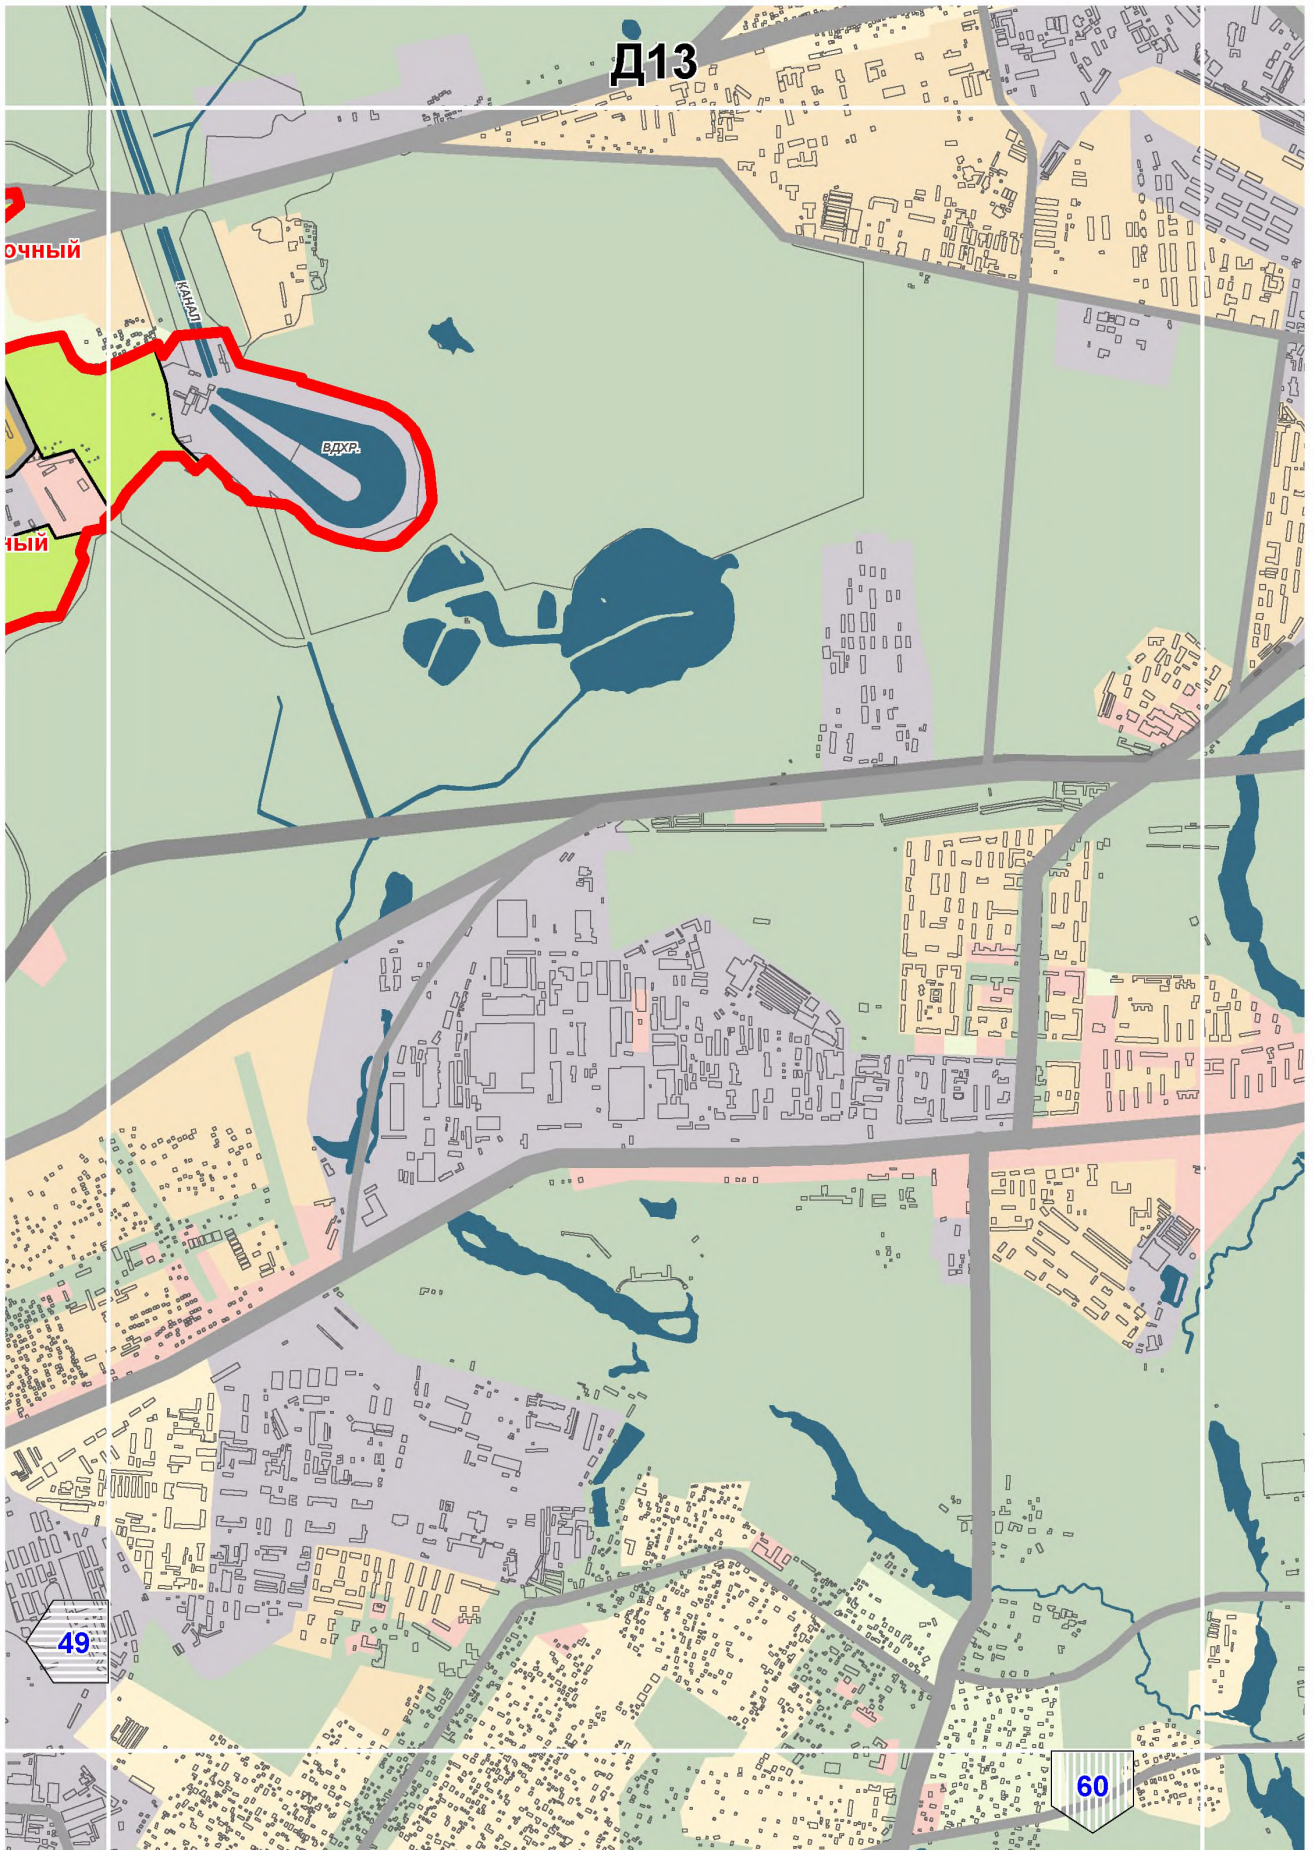

Шукино

Хорошево-Мневники

Войковский

Ст. м. Войков

Ст. м. Октябрьское

Хорошевская

# E14

И1

85

80

89

92

**Бирюлево Западное**

**Бирюлево Восточное**