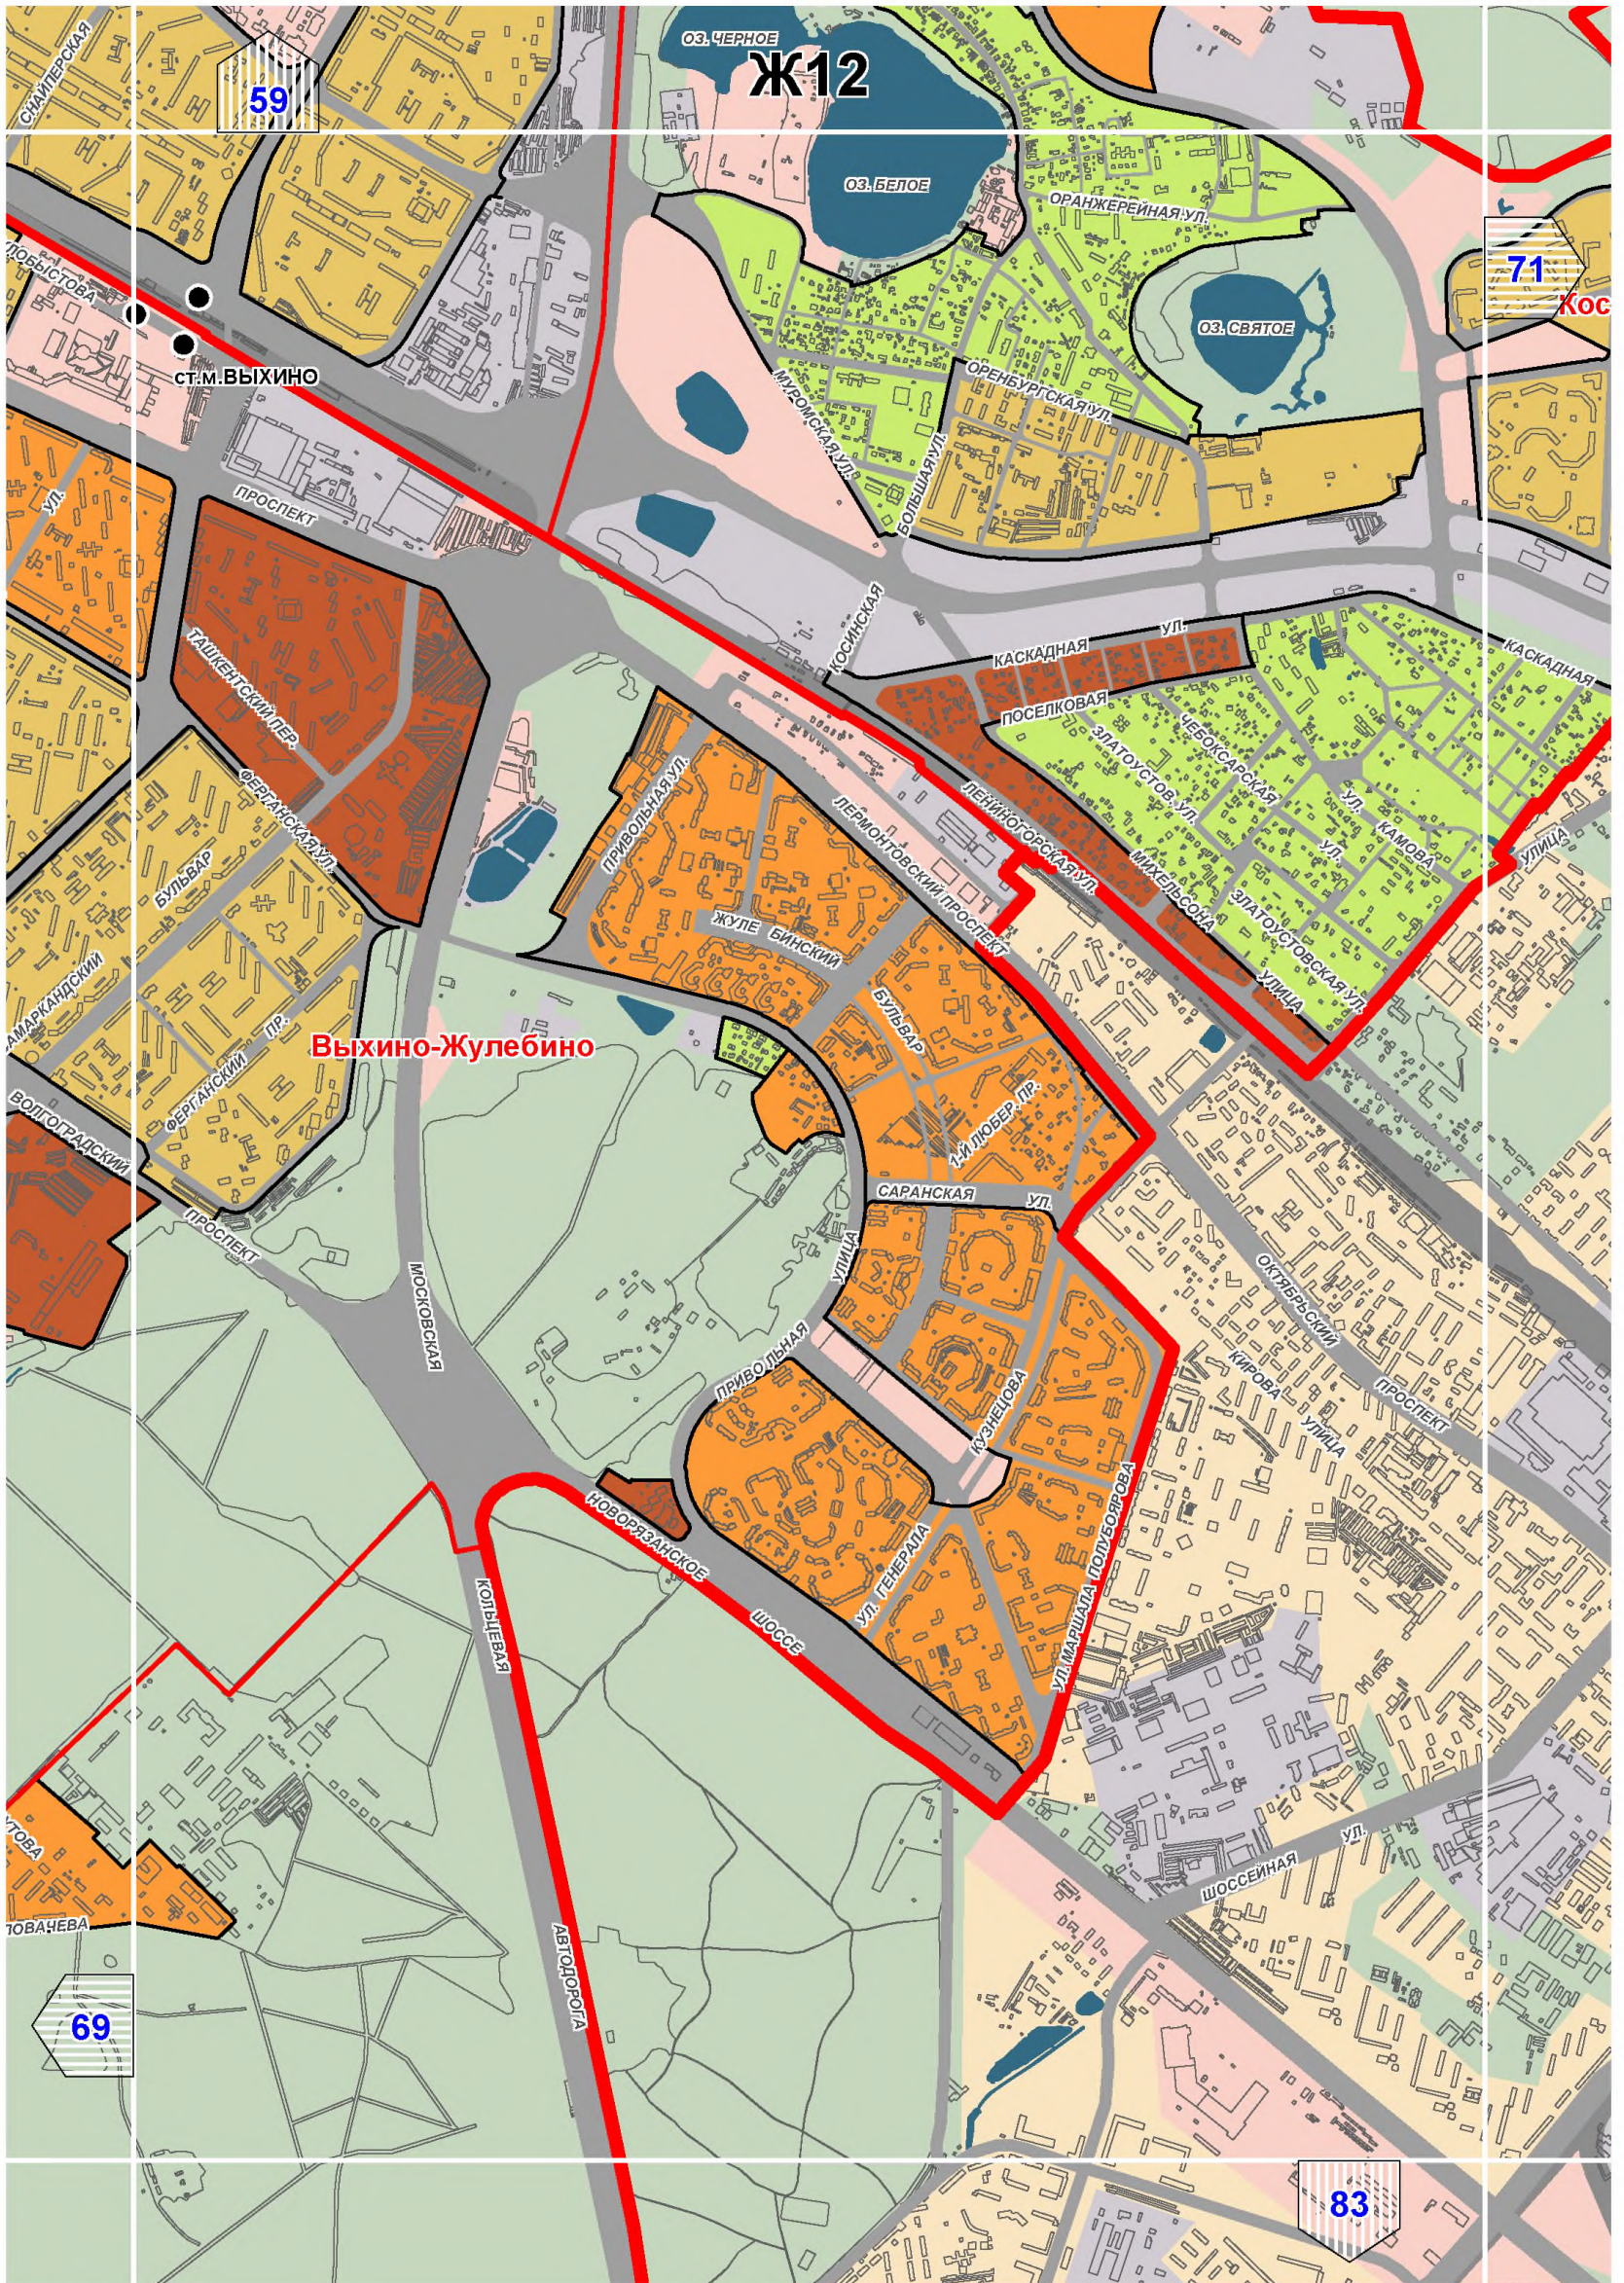

## СХЕМА РАСПОЛОЖЕНИЯ ЛИСТОВ КАРТЫ

МАСШТАБ 1:25000

1

- НОМЕР СТРАНИЦЫ АТЛАСА, НА КОТОРОЙ РАСПОЛОЖЕН  
СООТВЕТСТВУЮЩИЙ ЛИСТ КАРТЫ

**УСЛОВНЫЕ ОБОЗНАЧЕНИЯ:**

**ЗОНЫ ПЛАНИРУЕМОГО РАЗМЕЩЕНИЯ ОБЪЕКТОВ  
КАПИТАЛЬНОГО ЖИЛИЩНОГО СТРОИТЕЛЬСТВА,  
иных объектов капитального строительства,  
предусмотренных региональными нормативами  
градостроительного проектирования в городе Москве**

Шукино

Хорошево-Мневники

Войковский

Ст. м. Войков

Ст. м. Октябрьское

Хорошевская

# E14

И1

85

80

89

92

**Бирюлево Западное**

**Бирюлево Восточное**

90

K7

89

96

Южное Бутово

94

97