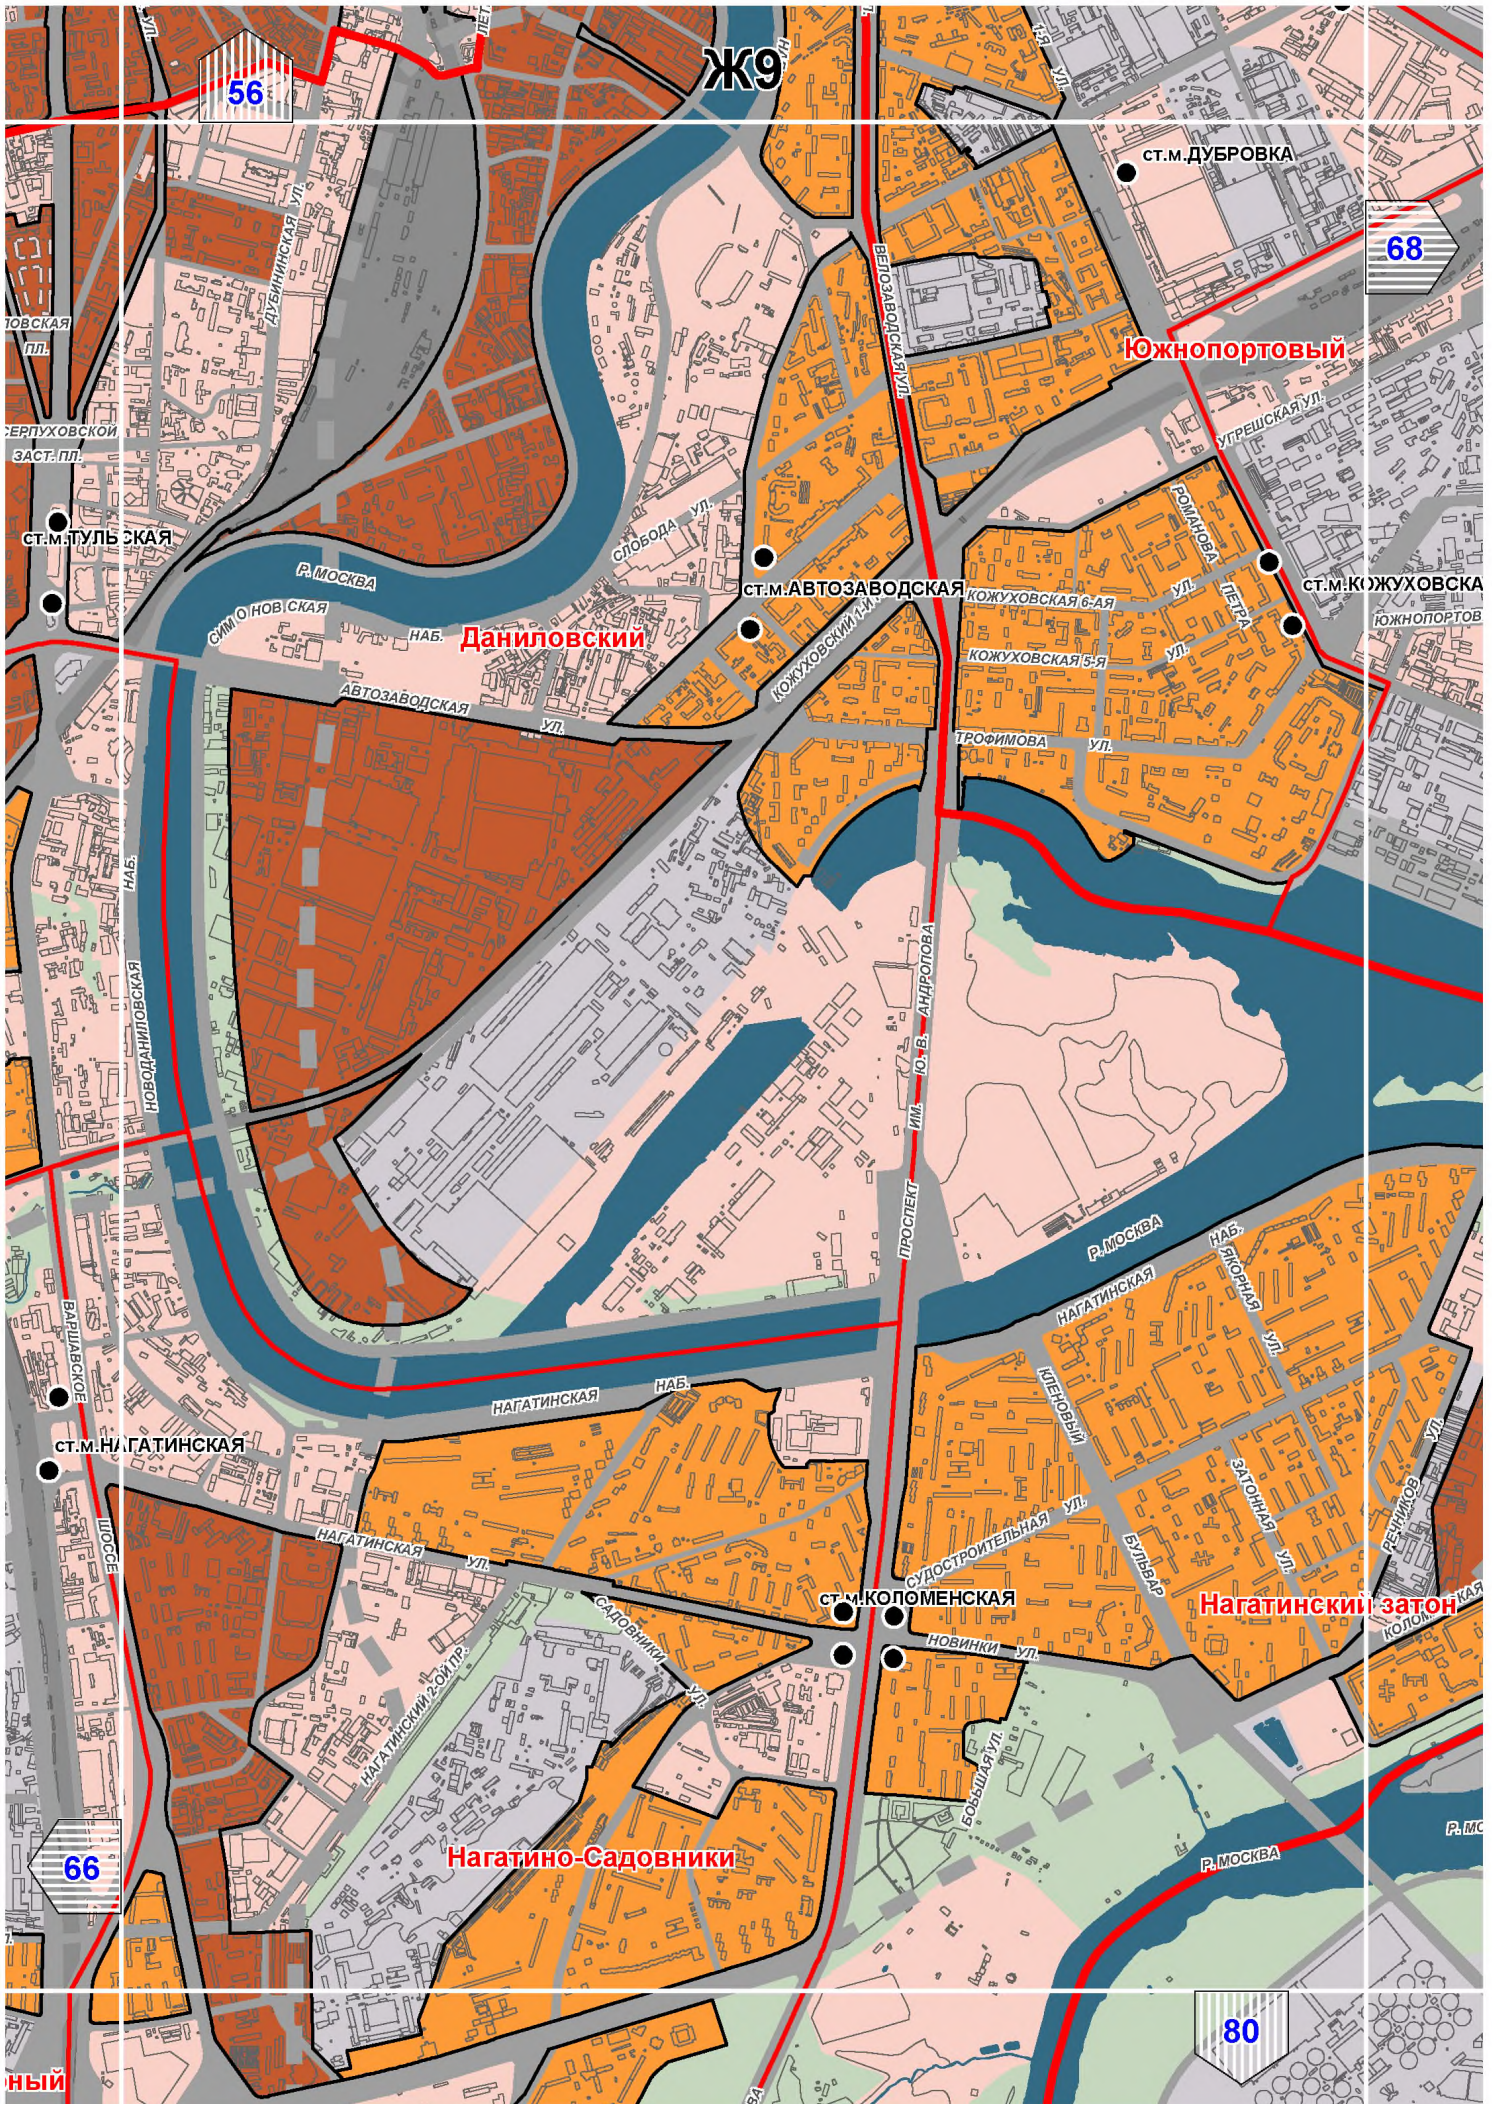

## СХЕМА РАСПОЛОЖЕНИЯ ЛИСТОВ КАРТЫ

МАСШТАБ 1:25000

1

- НОМЕР СТРАНИЦЫ АТЛАСА, НА КОТОРОЙ РАСПОЛОЖЕН  
СООТВЕТСТВУЮЩИЙ ЛИСТ КАРТЫ

**УСЛОВНЫЕ ОБОЗНАЧЕНИЯ:**

**ЗОНЫ ПЛАНИРУЕМОГО РАЗМЕЩЕНИЯ ОБЪЕКТОВ  
КАПИТАЛЬНОГО ЖИЛИЩНОГО СТРОИТЕЛЬСТВА,  
иных объектов капитального строительства,  
предусмотренных региональными нормативами  
градостроительного проектирования в городе Москве**

Шукино

Хорошево-Мневники

Войковский

Ст. м. Войков

Ст. м. Октябрьское

Хорошевская

# E14

И1

85

80

89

92

**Бирюлево Западное**

**Бирюлево Восточное**

90

K7

89

96

Южное Бутово

94

97