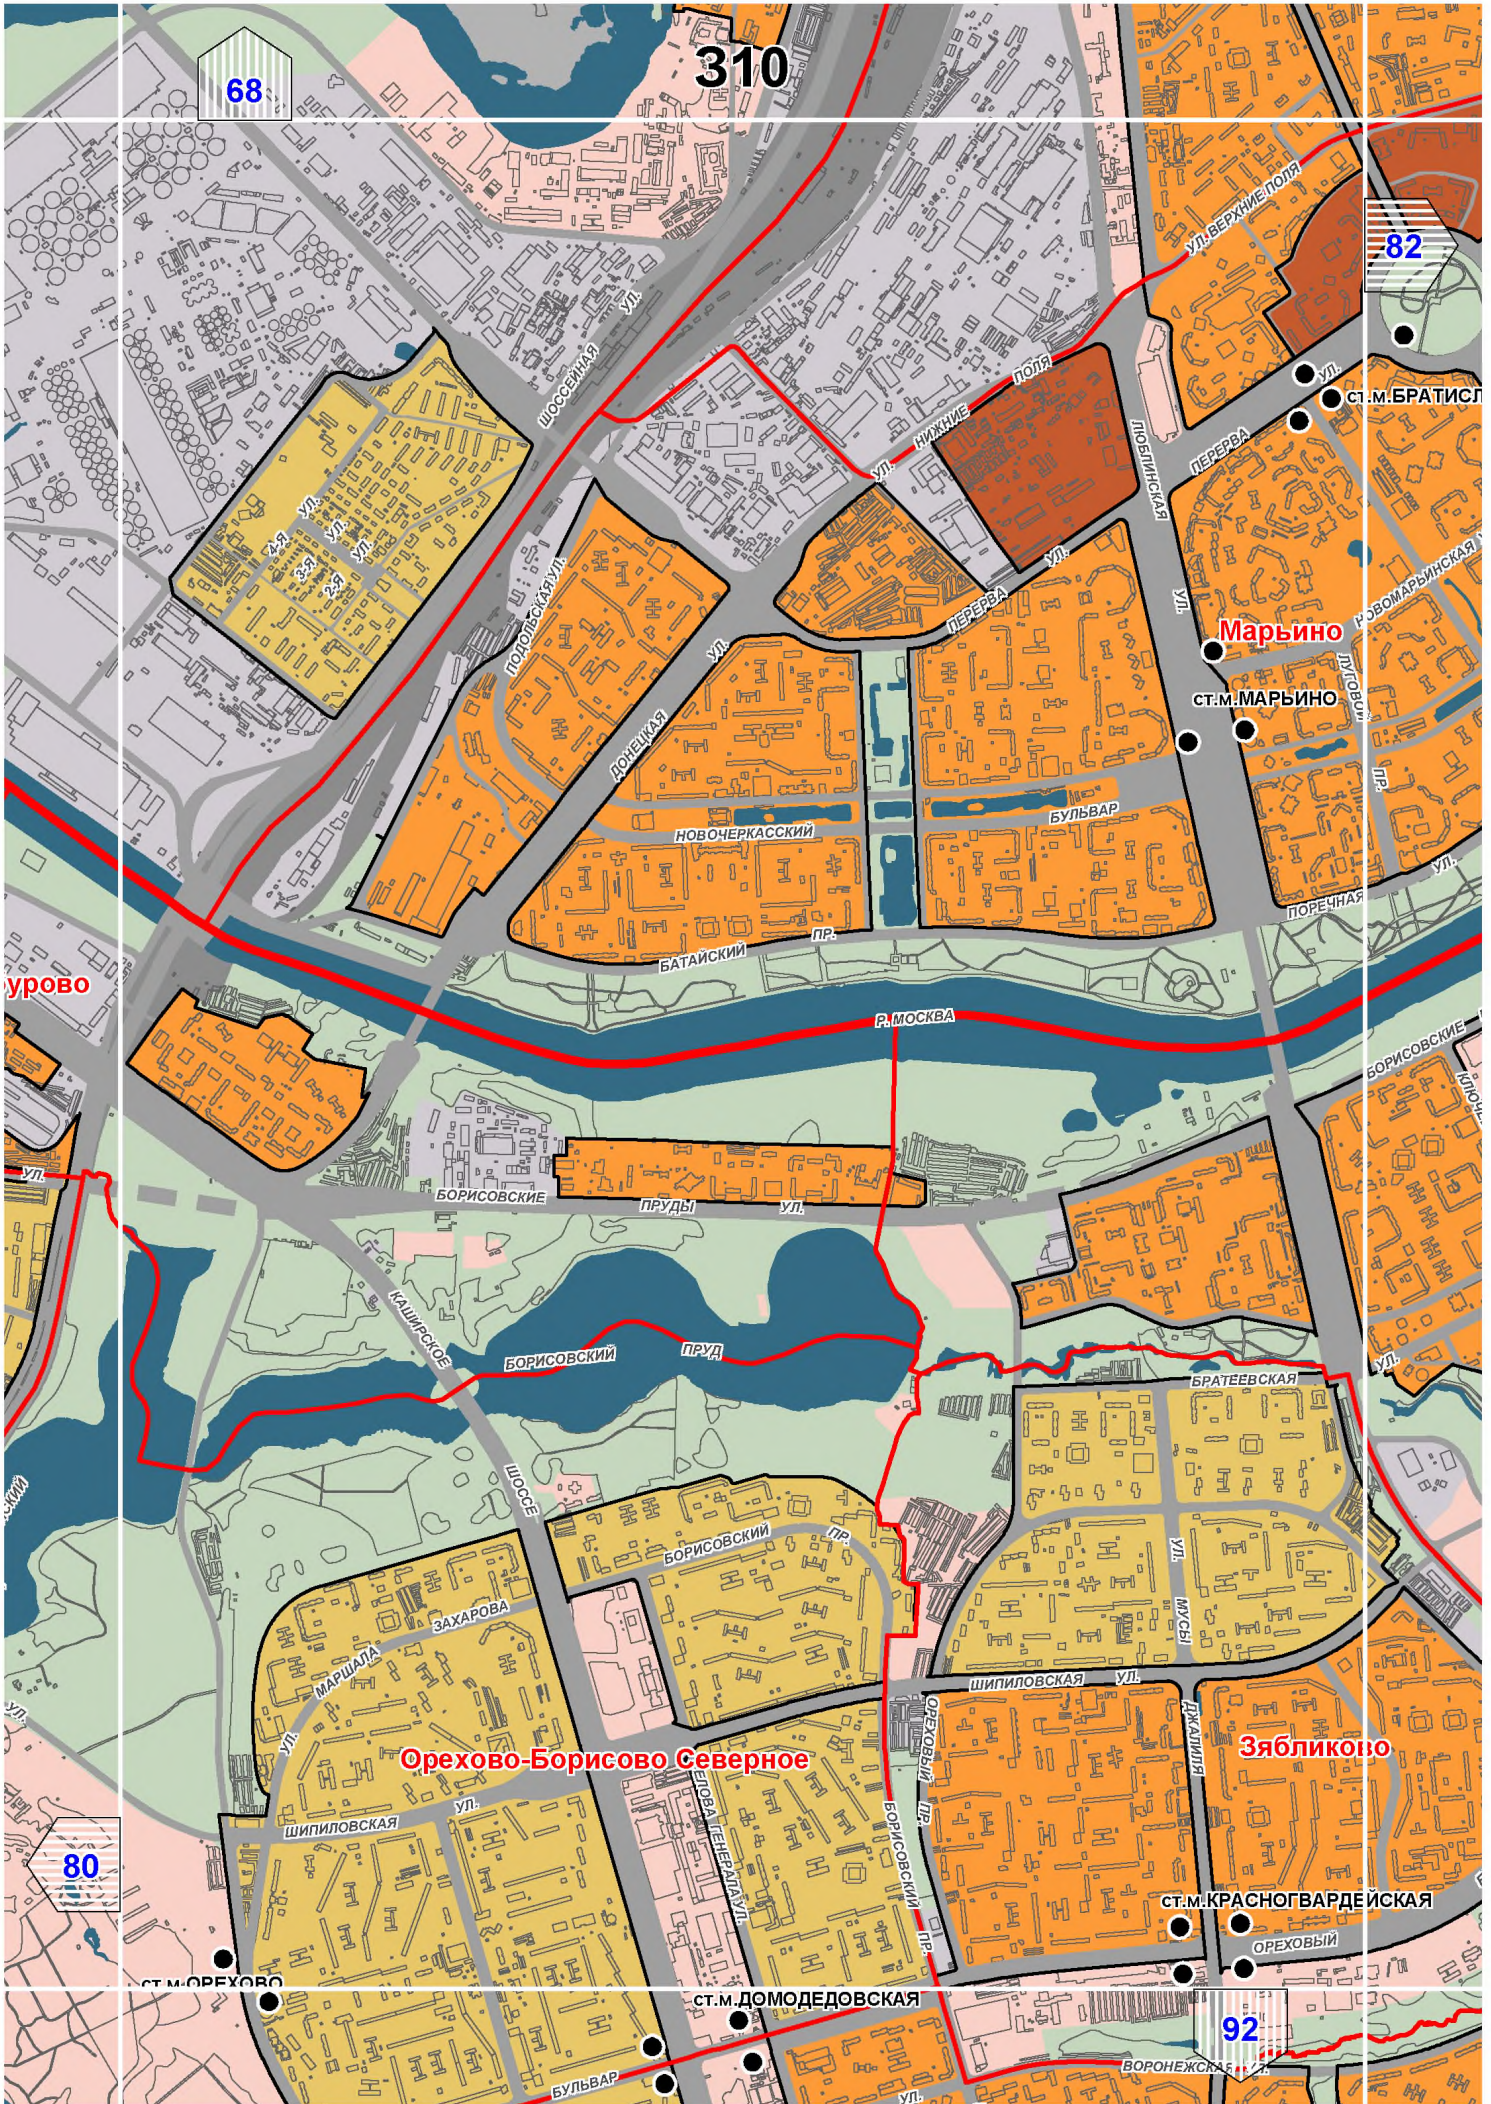

## СХЕМА РАСПОЛОЖЕНИЯ ЛИСТОВ КАРТЫ

МАСШТАБ 1:25000

1

- НОМЕР СТРАНИЦЫ АТЛАСА, НА КОТОРОЙ РАСПОЛОЖЕН  
СООТВЕТСТВУЮЩИЙ ЛИСТ КАРТЫ

**УСЛОВНЫЕ ОБОЗНАЧЕНИЯ:**

**ЗОНЫ ПЛАНИРУЕМОГО РАЗМЕЩЕНИЯ ОБЪЕКТОВ  
КАПИТАЛЬНОГО ЖИЛИЩНОГО СТРОИТЕЛЬСТВА,  
иных объектов капитального строительства,  
предусмотренных региональными нормативами  
градостроительного проектирования в городе Москве**

Шукино

Хорошево-Мневники

Войковский

Ст. м. Войков

Ст. м. Октябрьское

Хорошевская

# E14

И1

85

80

89

92

**Бирюлево Западное**

**Бирюлево Восточное**

90

K7

89

96

Южное Бутово

94

97