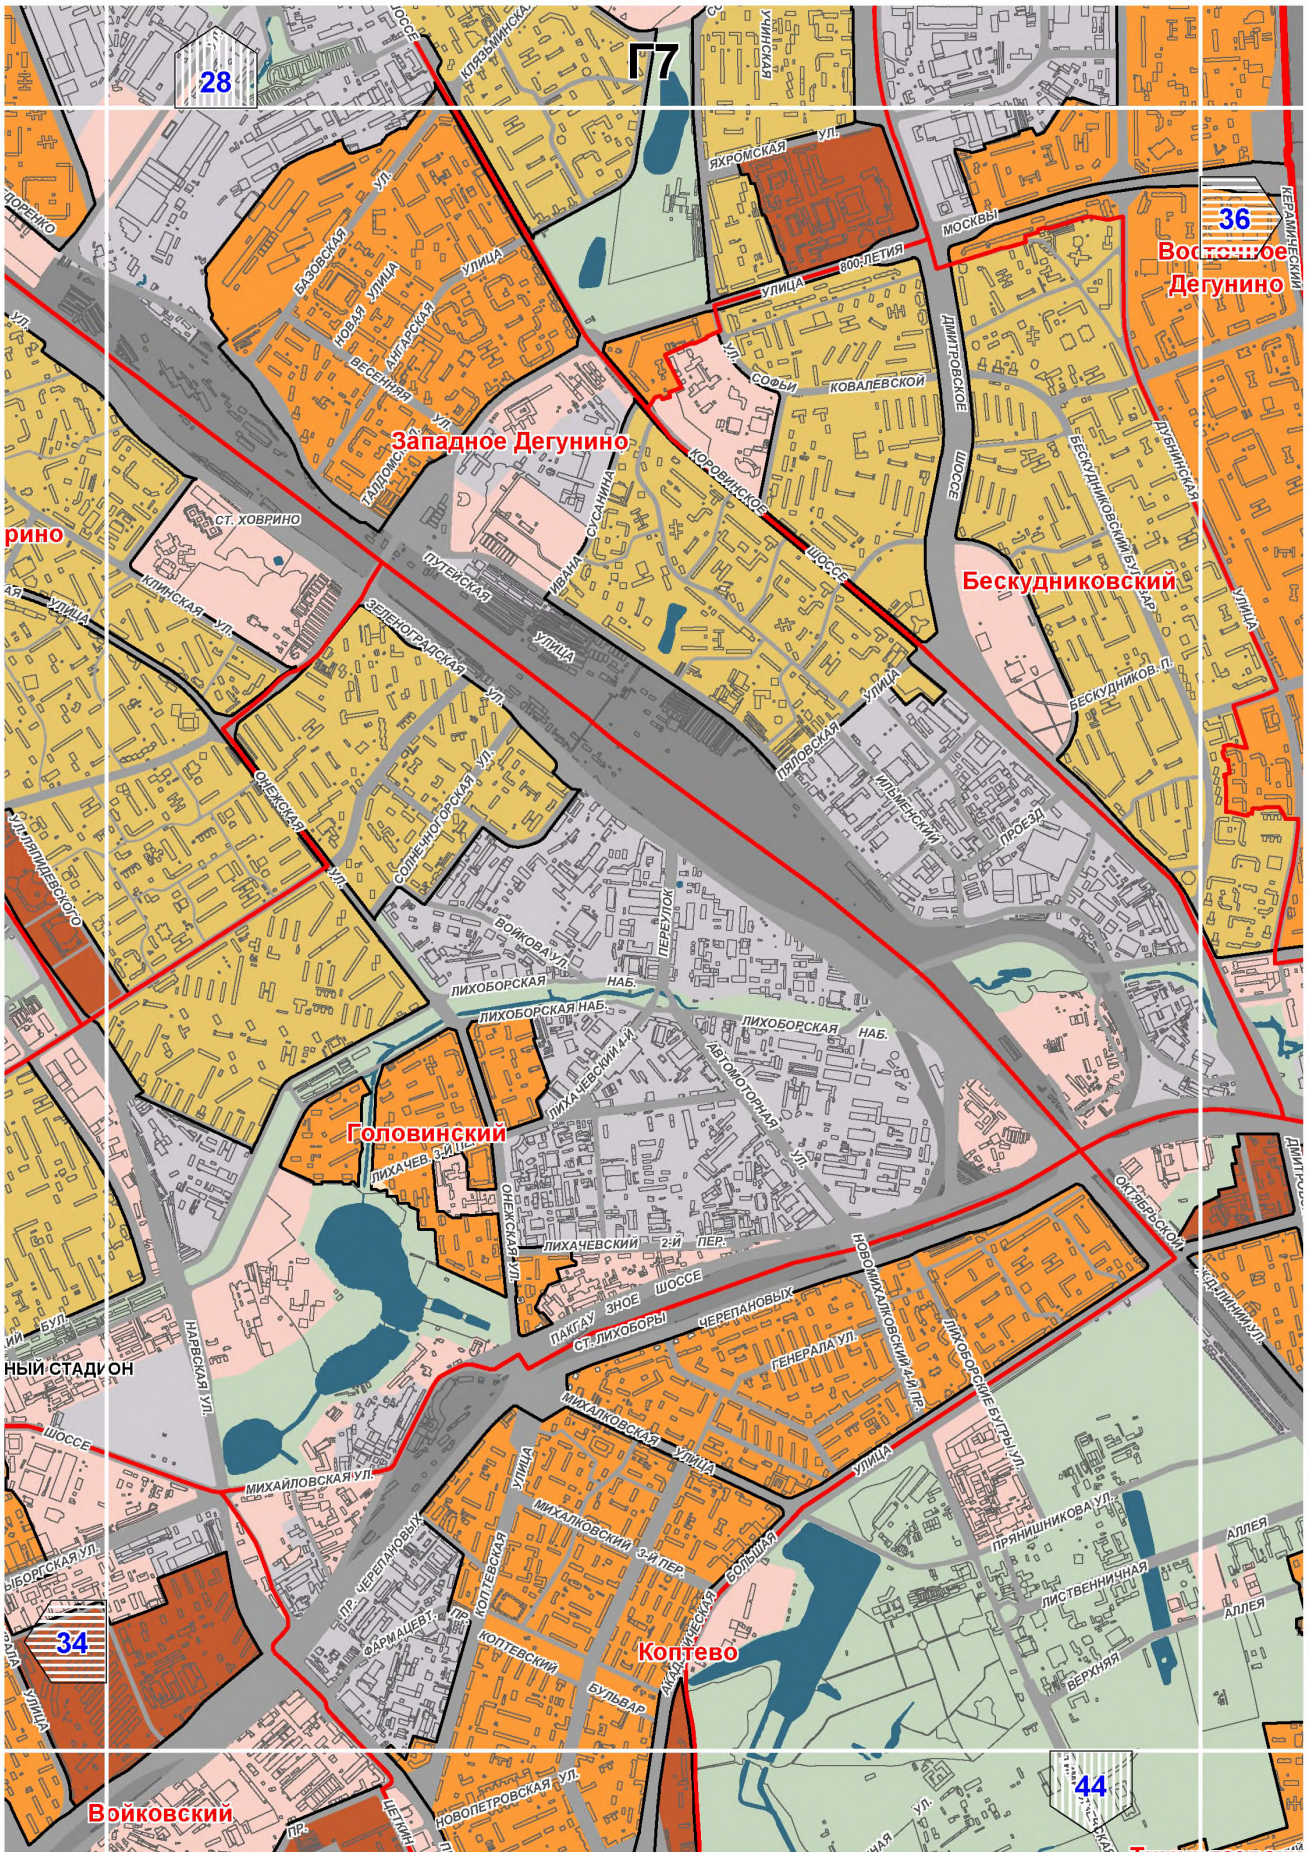

## СХЕМА РАСПОЛОЖЕНИЯ ЛИСТОВ КАРТЫ

МАСШТАБ 1:25000

1

- НОМЕР СТРАНИЦЫ АТЛАСА, НА КОТОРОЙ РАСПОЛОЖЕН  
СООТВЕТСТВУЮЩИЙ ЛИСТ КАРТЫ

**УСЛОВНЫЕ ОБОЗНАЧЕНИЯ:**

**ЗОНЫ ПЛАНИРУЕМОГО РАЗМЕЩЕНИЯ ОБЪЕКТОВ  
КАПИТАЛЬНОГО ЖИЛИЩНОГО СТРОИТЕЛЬСТВА,  
иных объектов капитального строительства,  
предусмотренных региональными нормативами  
градостроительного проектирования в городе Москве**

# A11

**Б5**

**Молжаниновский**

Р. КЛЯЗЬМА

21

**Молжаниновский**

26

# B10

**ЛОСИНООСТРОВСКИЙ**

Д4

32

42

51

Кунцево

Покровское-Стрешнево

Шукино

Хорошево-Мневники

Войковский

Ст. м. Войков

Ст. м. Октябрьское

Хорошевская