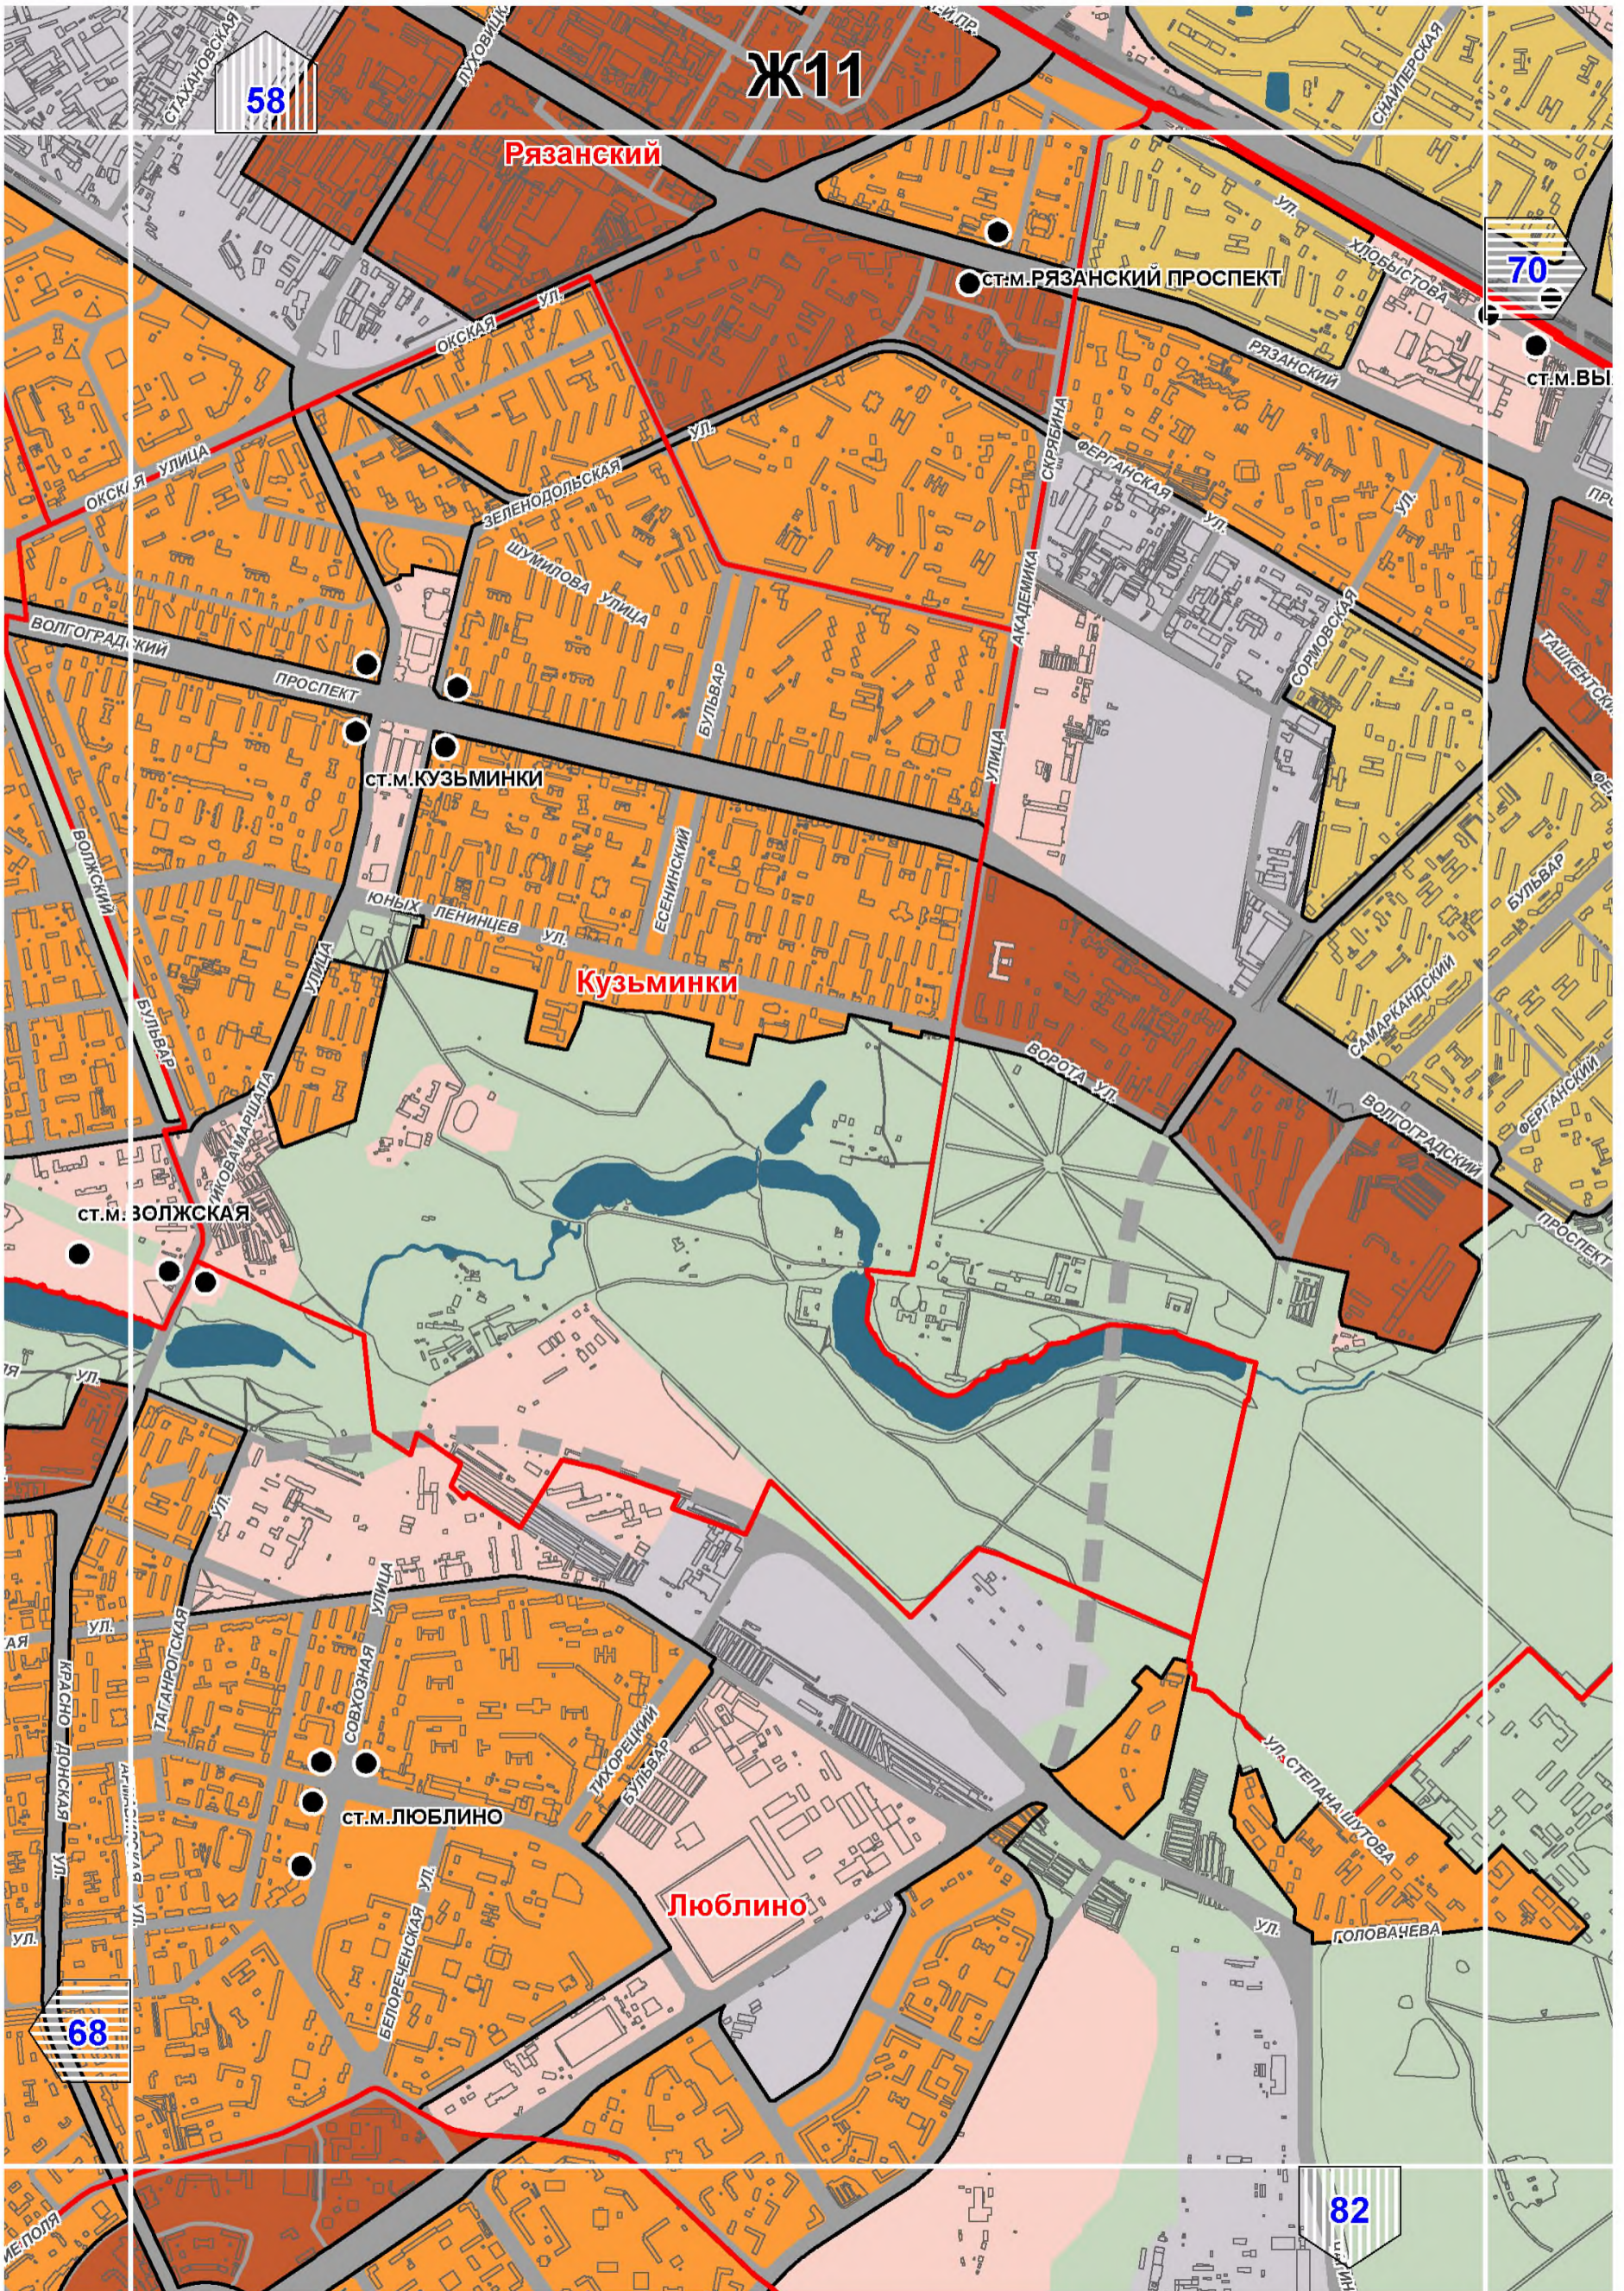

## СХЕМА РАСПОЛОЖЕНИЯ ЛИСТОВ КАРТЫ

МАСШТАБ 1:25000

1

- НОМЕР СТРАНИЦЫ АТЛАСА, НА КОТОРОЙ РАСПОЛОЖЕН  
СООТВЕТСТВУЮЩИЙ ЛИСТ КАРТЫ

**УСЛОВНЫЕ ОБОЗНАЧЕНИЯ:**

**ЗОНЫ ПЛАНИРУЕМОГО РАЗМЕЩЕНИЯ ОБЪЕКТОВ  
КАПИТАЛЬНОГО ЖИЛИЩНОГО СТРОИТЕЛЬСТВА,  
иных объектов капитального строительства,  
предусмотренных региональными нормативами  
градостроительного проектирования в городе Москве**

Шукино

Хорошево-Мневники

Войковский

Ст. м. Войков

Ст. м. Октябрьское

Хорошевская

# E14

И1

85

80

89

92

**Бирюлево Западное**

**Бирюлево Восточное**

90

K7

89

96

Южное Бутово

94

97