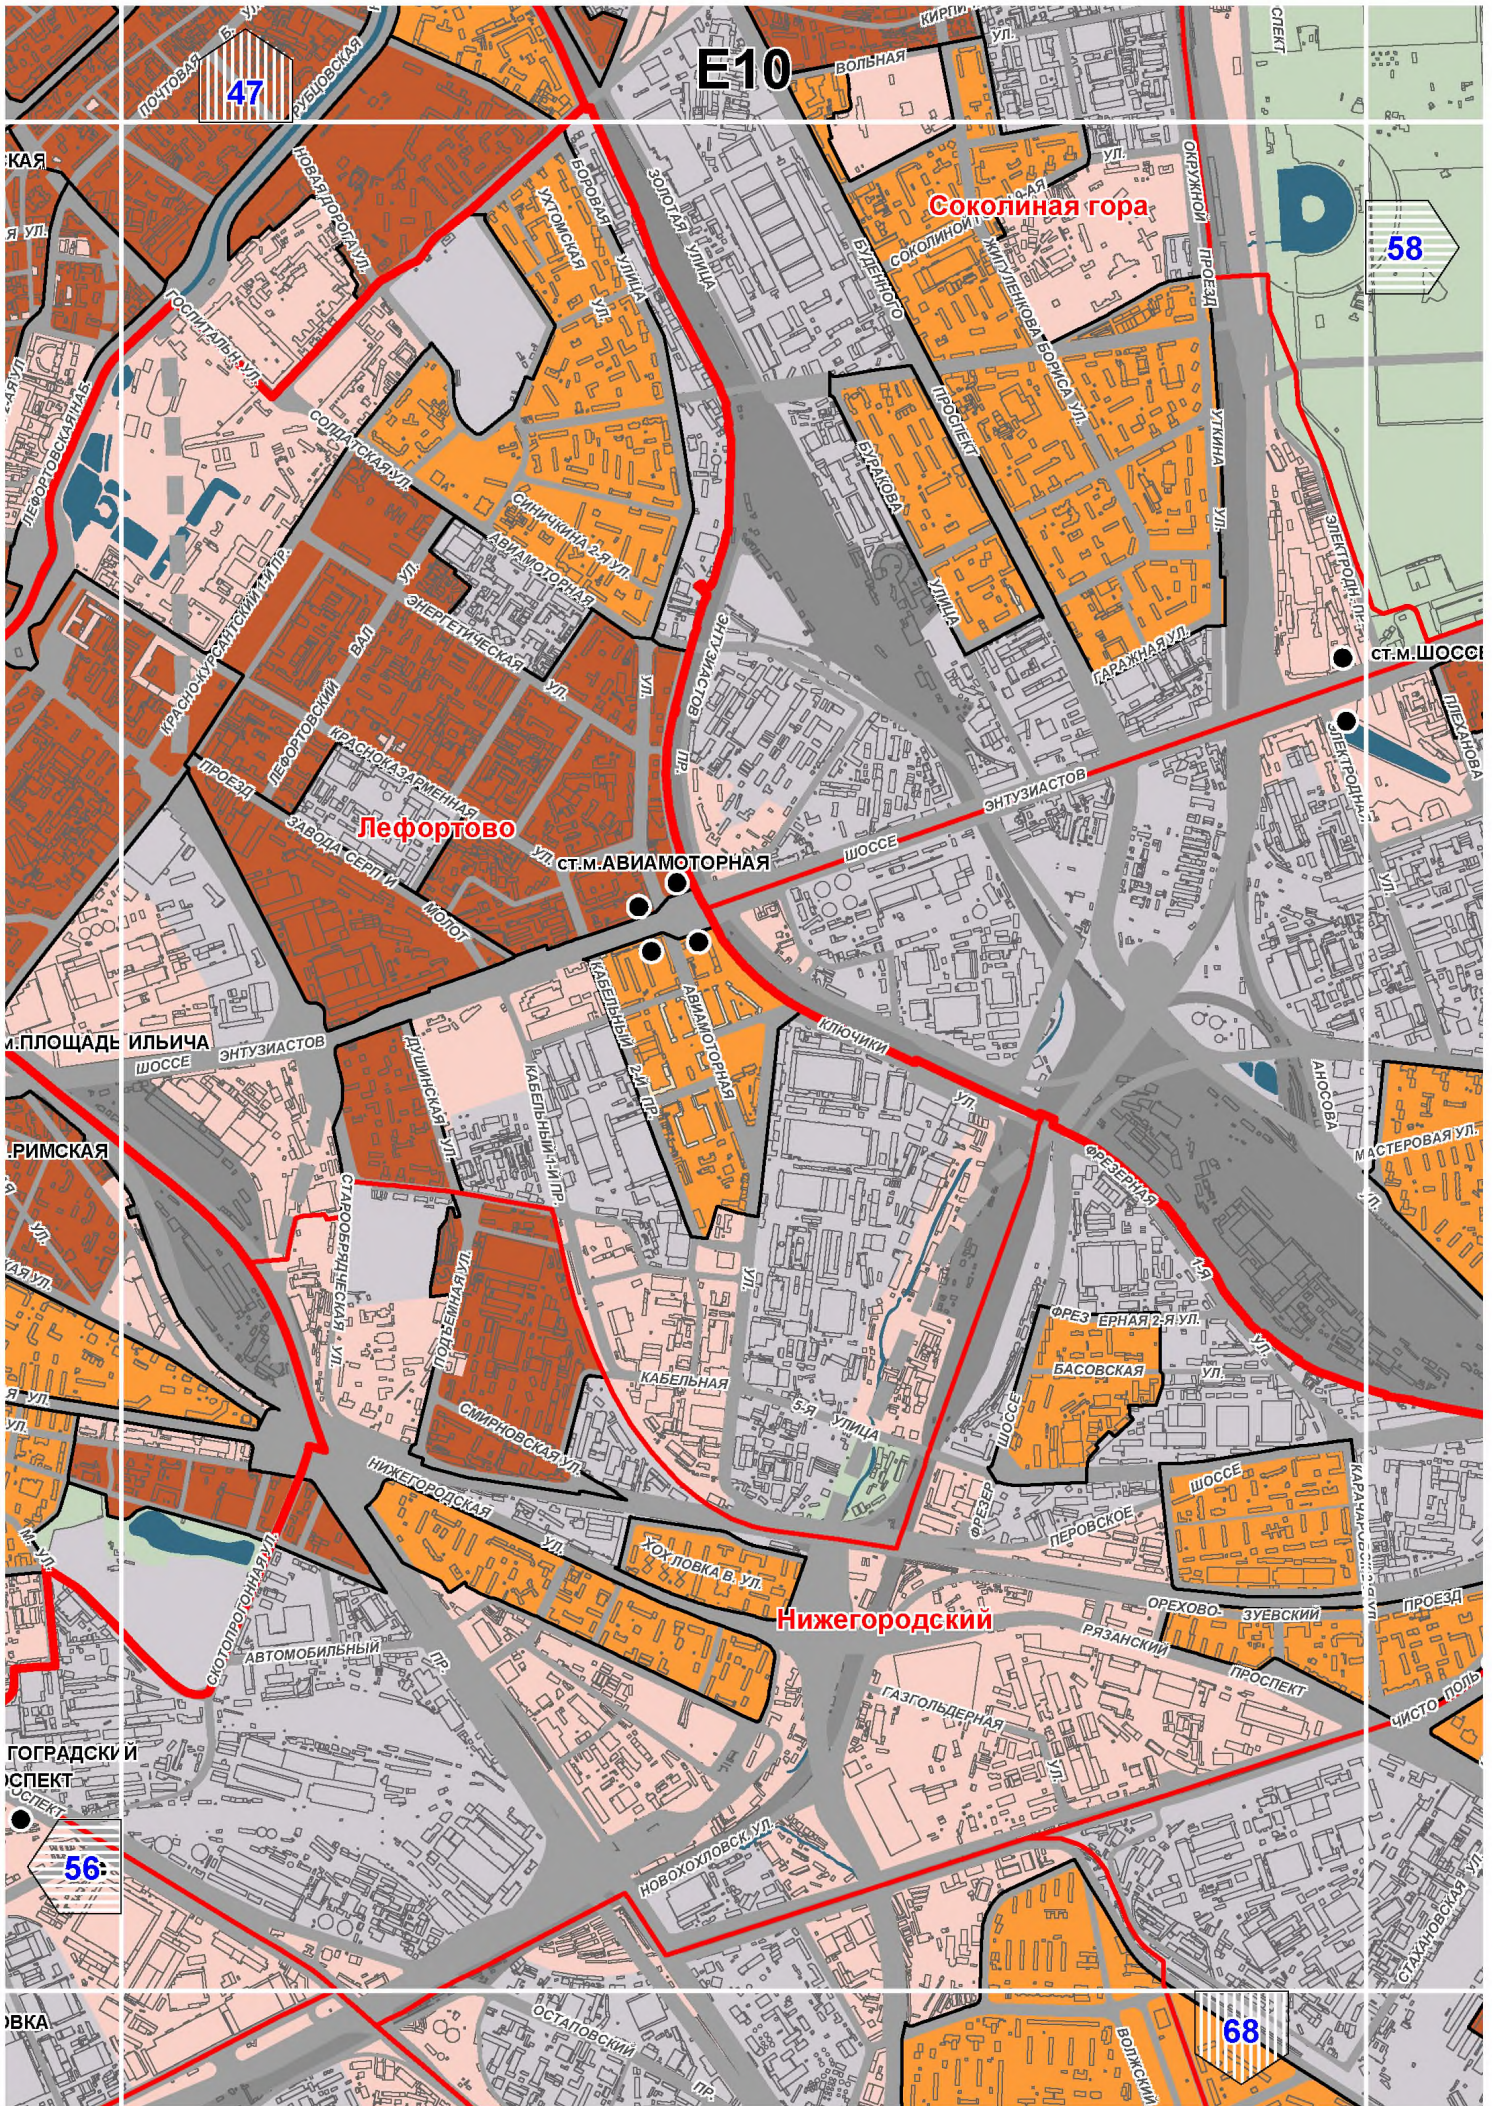

## СХЕМА РАСПОЛОЖЕНИЯ ЛИСТОВ КАРТЫ

МАСШТАБ 1:25000

1

- НОМЕР СТРАНИЦЫ АТЛАСА, НА КОТОРОЙ РАСПОЛОЖЕН  
СООТВЕТСТВУЮЩИЙ ЛИСТ КАРТЫ

**УСЛОВНЫЕ ОБОЗНАЧЕНИЯ:**

**ЗОНЫ ПЛАНИРУЕМОГО РАЗМЕЩЕНИЯ ОБЪЕКТОВ  
КАПИТАЛЬНОГО ЖИЛИЩНОГО СТРОИТЕЛЬСТВА,  
иных объектов капитального строительства,  
предусмотренных региональными нормативами  
градостроительного проектирования в городе Москве**

# B10

**ЛОСИНООСТРОВСКИЙ**

Д4

32

42

51

Кунцево

Покровское-Стрешнево

Шукино

Хорошево-Мневники

Войковский

Ст. м. Войков

Ст. м. Октябрьское

Хорошевская

# E14

И1

85

80

89

92

**Бирюлево Западное**

**Бирюлево Восточное**