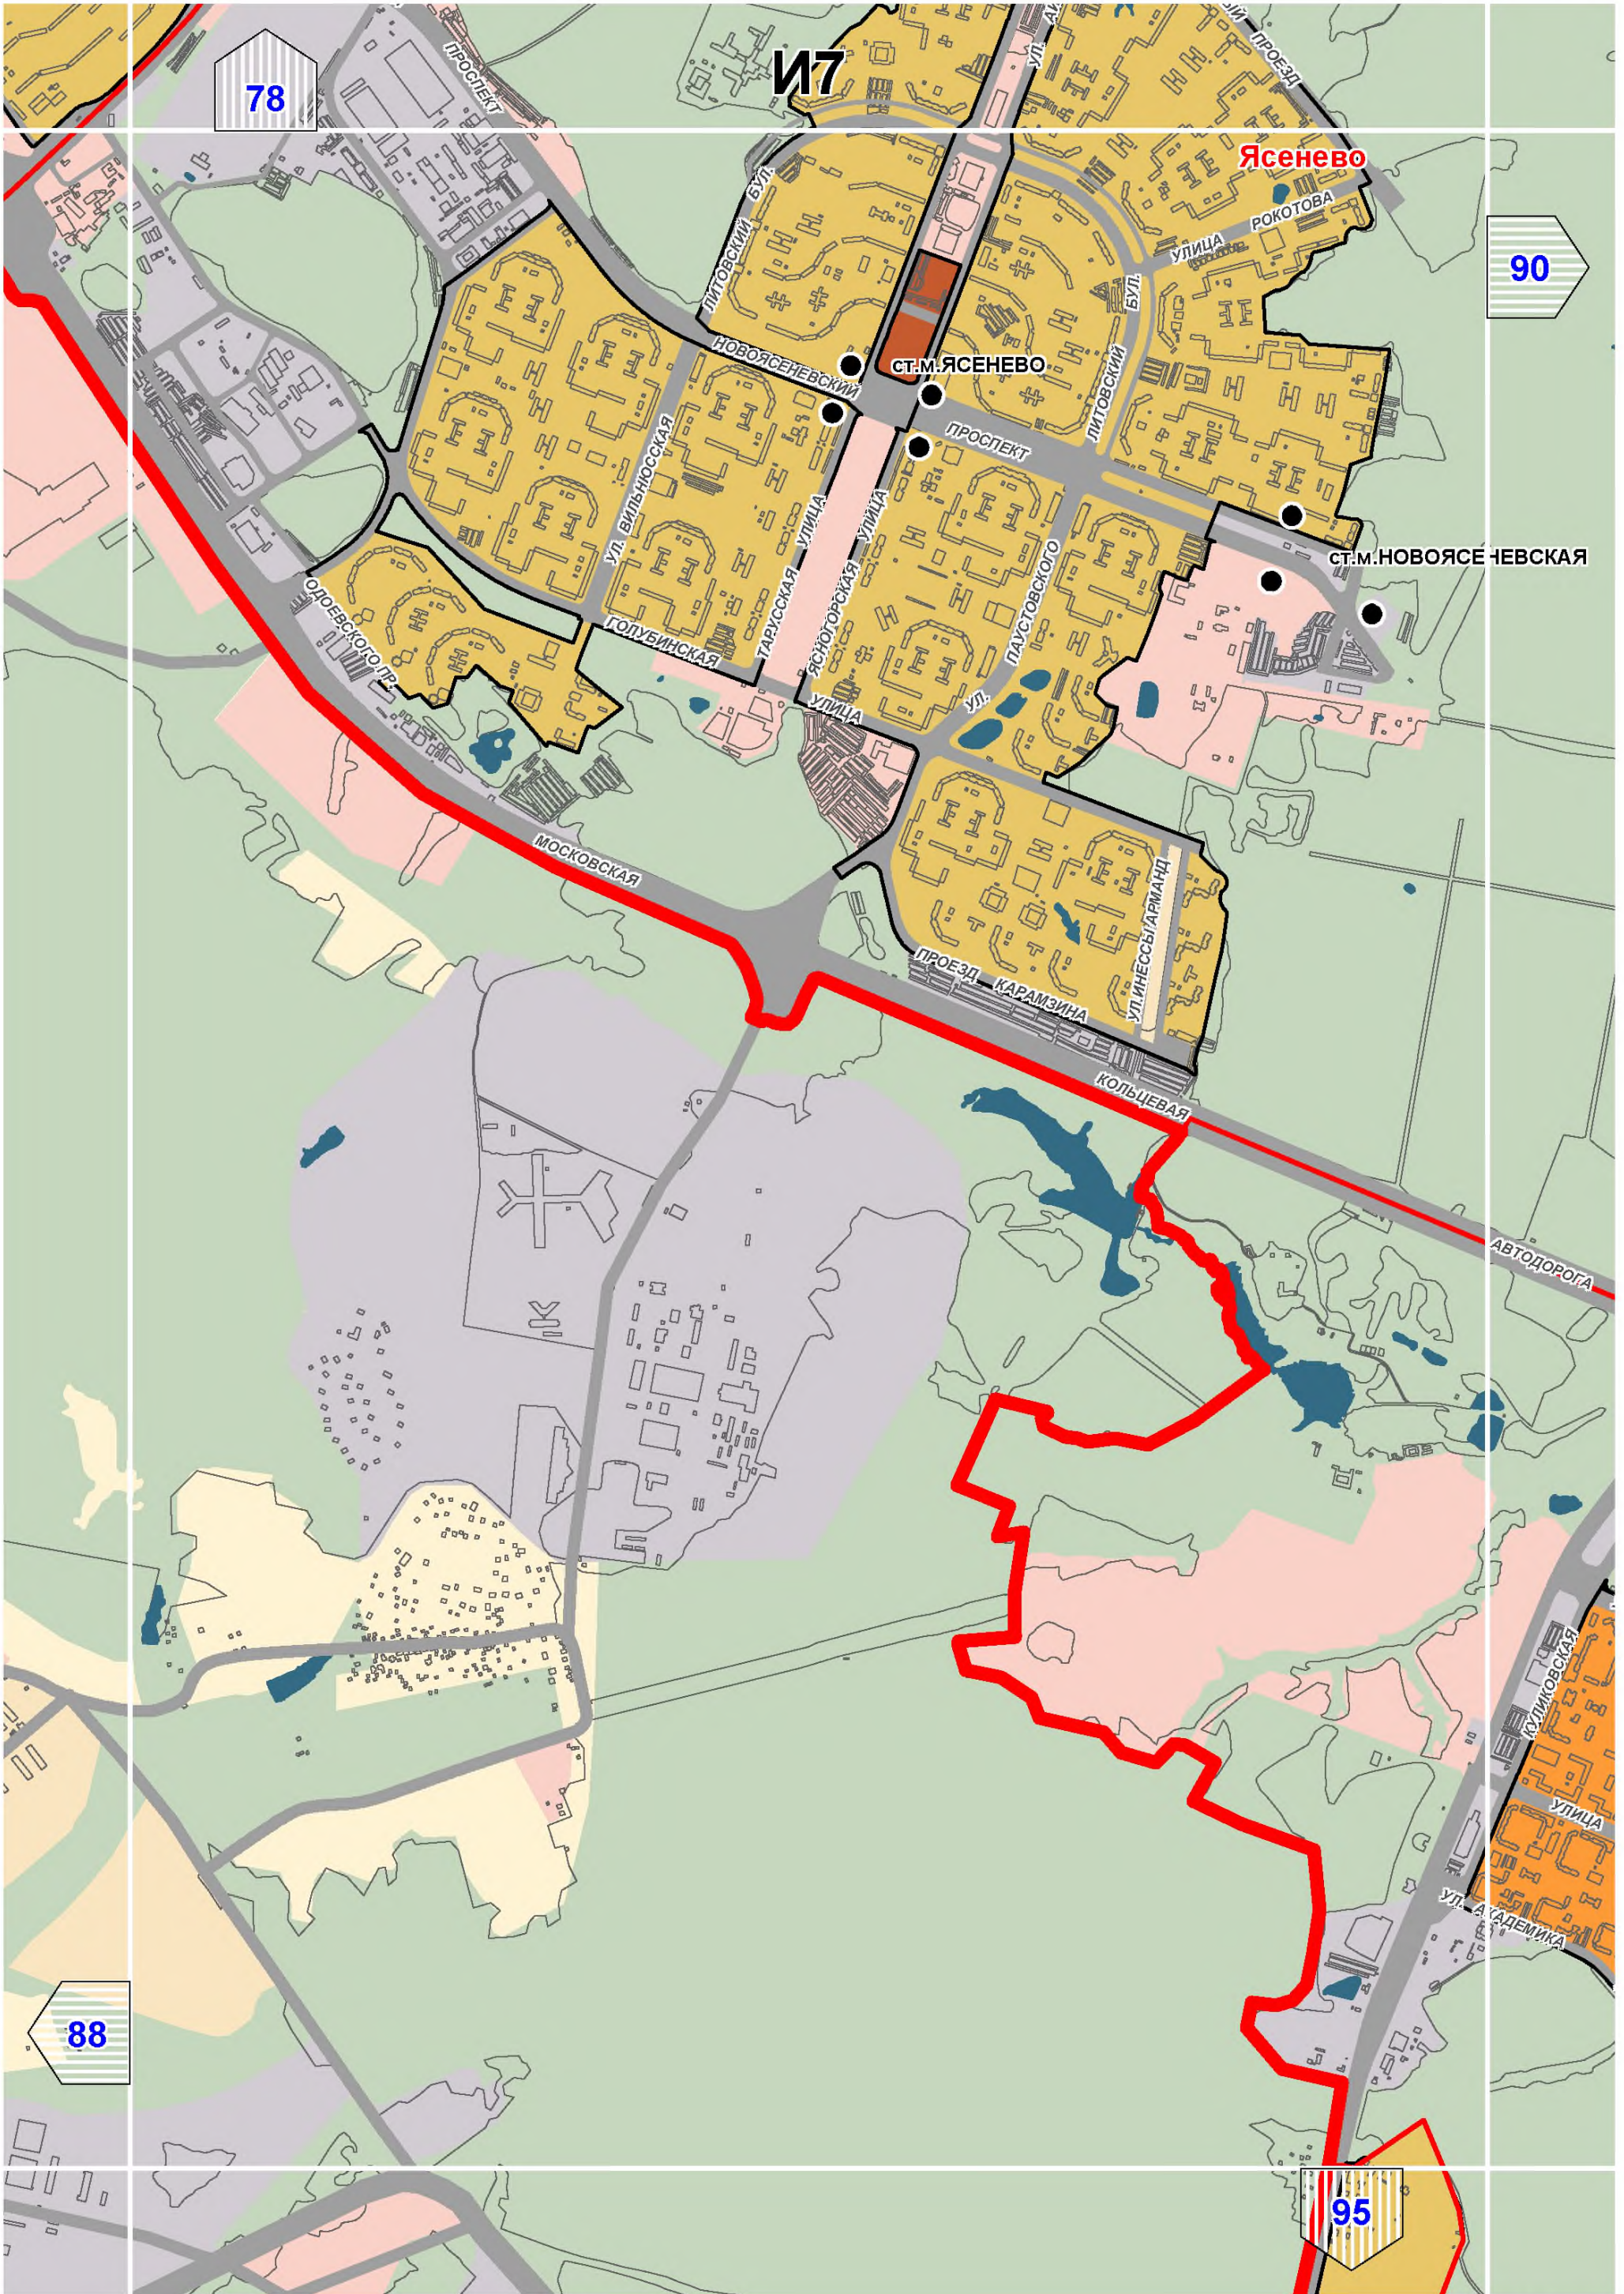

## СХЕМА РАСПОЛОЖЕНИЯ ЛИСТОВ КАРТЫ

МАСШТАБ 1:25000

1

- НОМЕР СТРАНИЦЫ АТЛАСА, НА КОТОРОЙ РАСПОЛОЖЕН  
СООТВЕТСТВУЮЩИЙ ЛИСТ КАРТЫ

**УСЛОВНЫЕ ОБОЗНАЧЕНИЯ:**

**ЗОНЫ ПЛАНИРУЕМОГО РАЗМЕЩЕНИЯ ОБЪЕКТОВ  
КАПИТАЛЬНОГО ЖИЛИЩНОГО СТРОИТЕЛЬСТВА,  
иных объектов капитального строительства,  
предусмотренных региональными нормативами  
градостроительного проектирования в городе Москве**

Шукино

Хорошево-Мневники

Войковский

Ст. м. Войков

Ст. м. Октябрьское

Хорошевская

# E14

И1

85

80

89

92

**Бирюлево Западное**

**Бирюлево Восточное**

90

K7

89

96

Южное Бутово

94

97