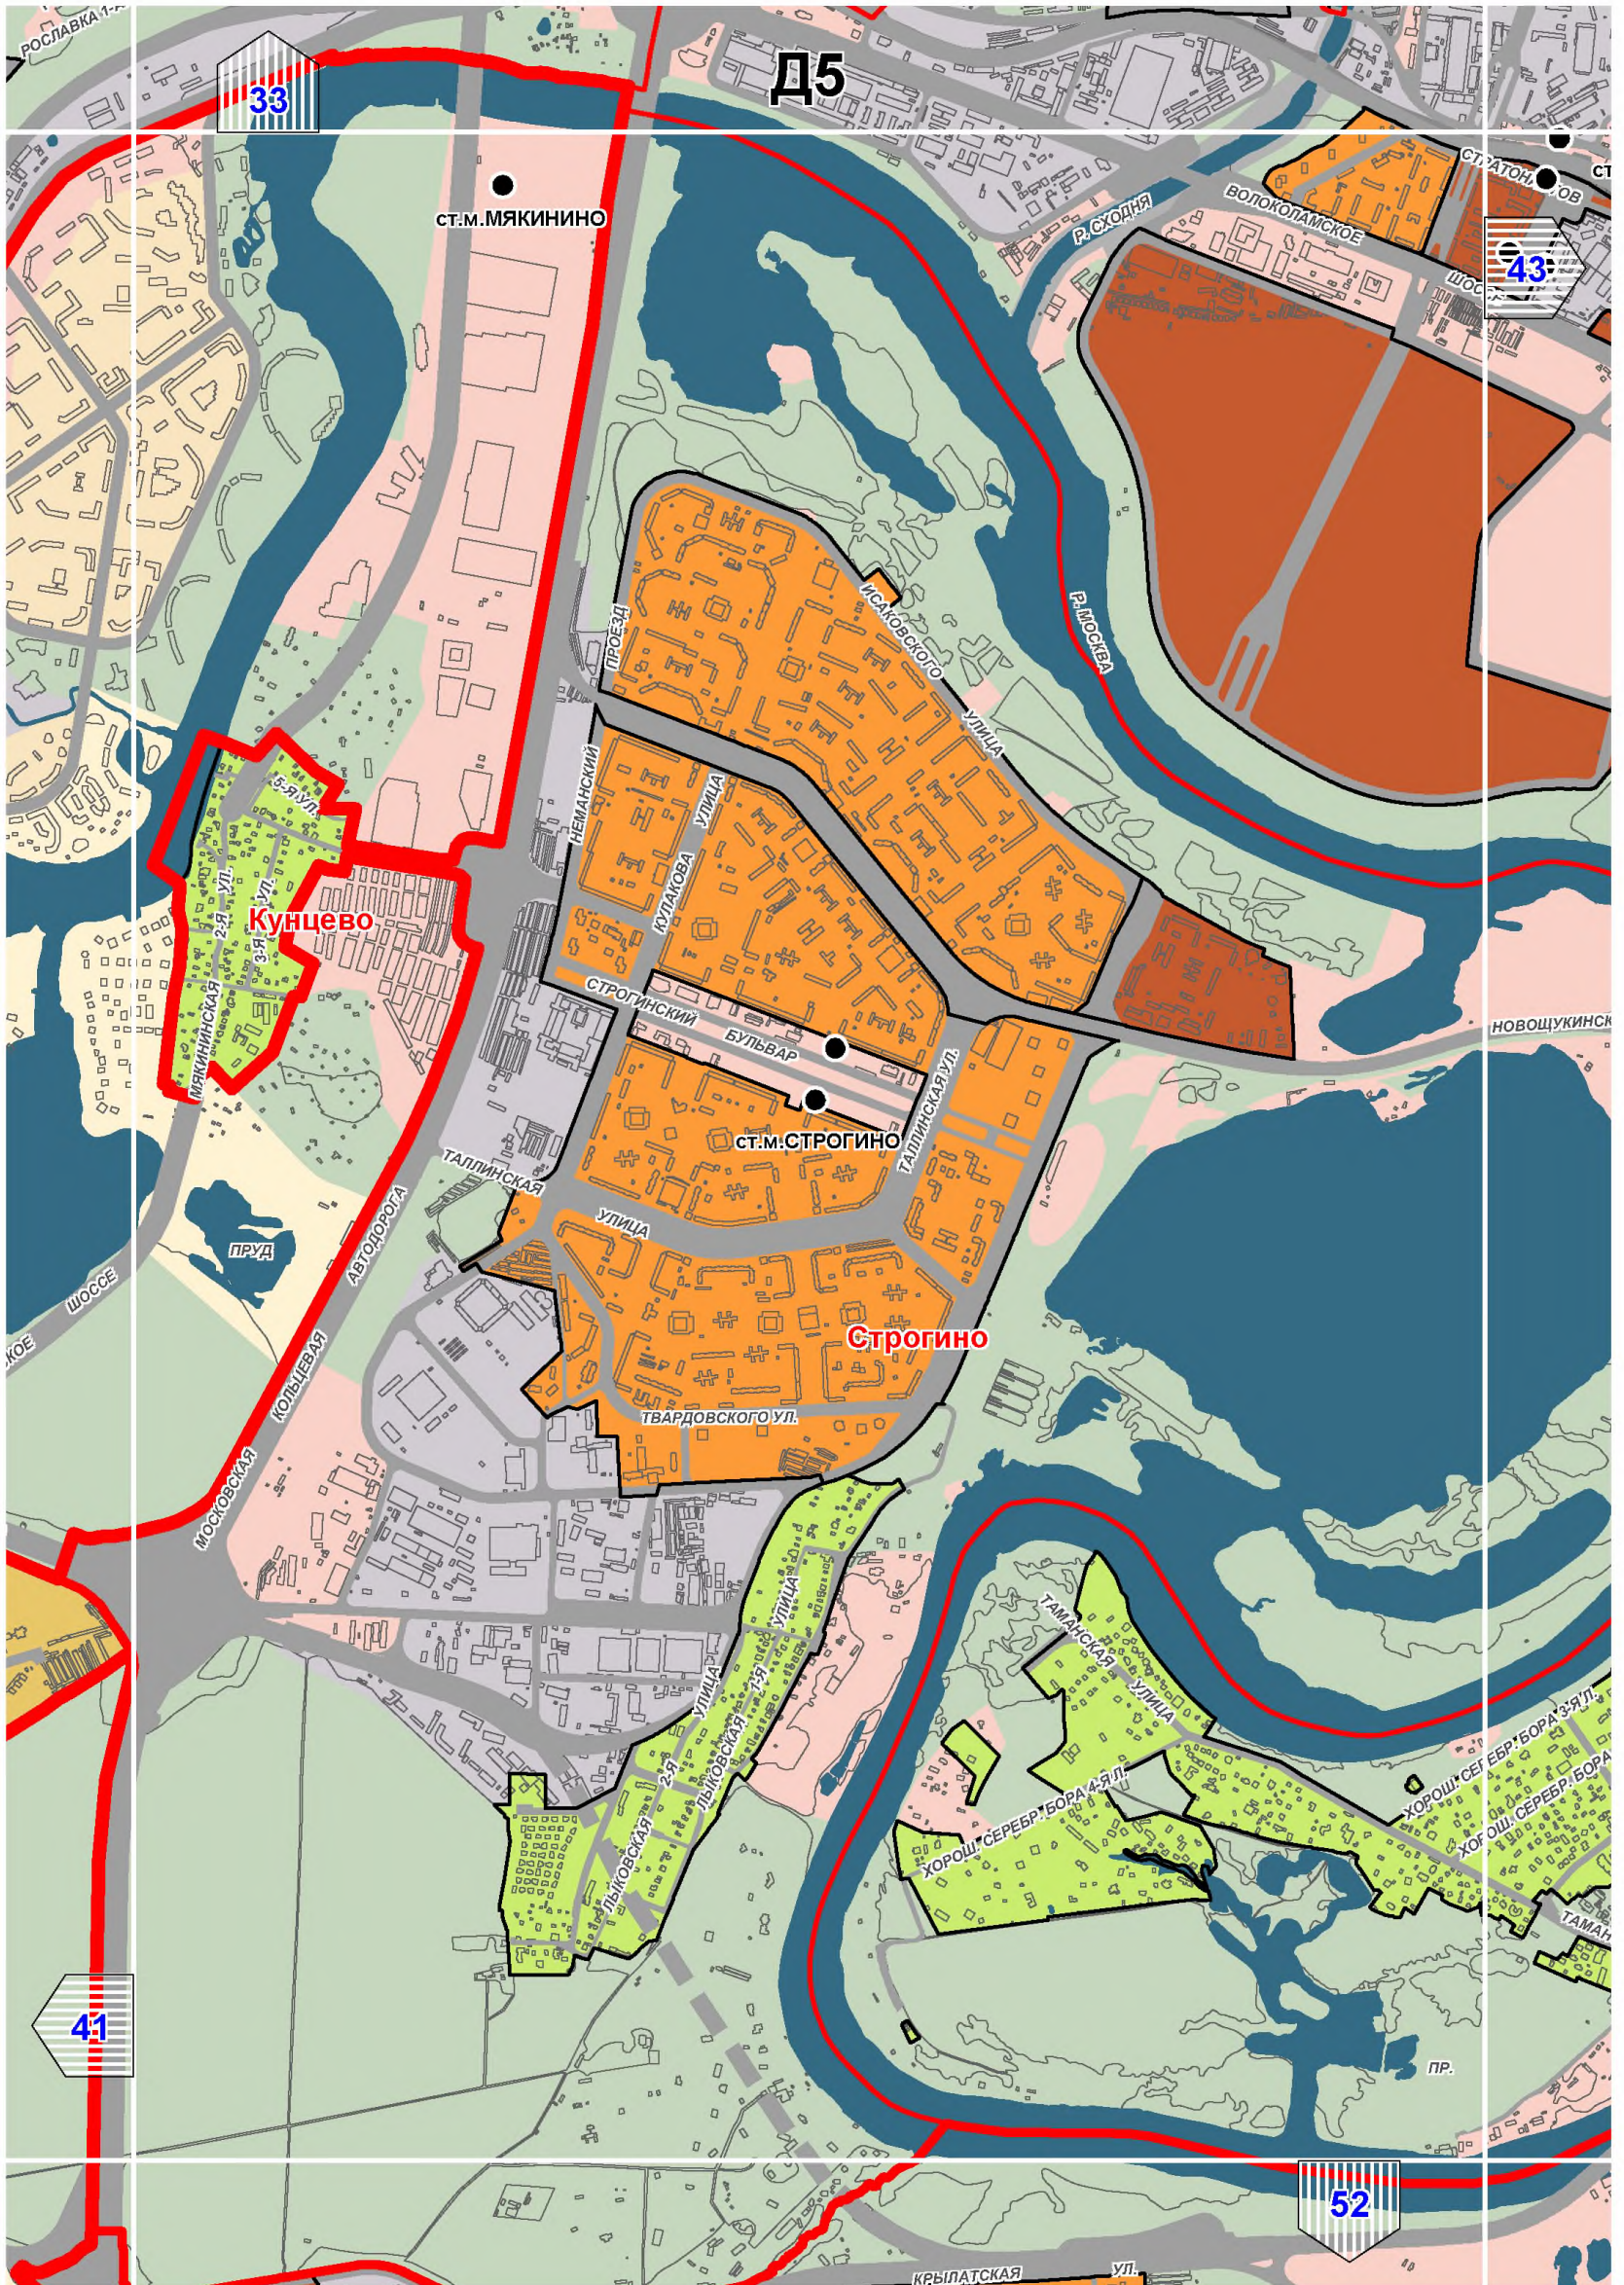

## СХЕМА РАСПОЛОЖЕНИЯ ЛИСТОВ КАРТЫ

МАСШТАБ 1:25000

1

- НОМЕР СТРАНИЦЫ АТЛАСА, НА КОТОРОЙ РАСПОЛОЖЕН  
СООТВЕТСТВУЮЩИЙ ЛИСТ КАРТЫ

**УСЛОВНЫЕ ОБОЗНАЧЕНИЯ:**

**ЗОНЫ ПЛАНИРУЕМОГО РАЗМЕЩЕНИЯ ОБЪЕКТОВ  
КАПИТАЛЬНОГО ЖИЛИЩНОГО СТРОИТЕЛЬСТВА,  
иных объектов капитального строительства,  
предусмотренных региональными нормативами  
градостроительного проектирования в городе Москве**

# A11

**Б5**

**Молжаниновский**

Р. КЛЯЗЬМА

21

**Молжаниновский**

26

# B10

**ЛОСИНООСТРОВСКИЙ**

Д4

32

42

51

Кунцево

Покровское-Стрешнево

Шукино

Хорошево-Мневники

Войковский

Ст. м. Войков

Ст. м. Октябрьское

Хорошевская