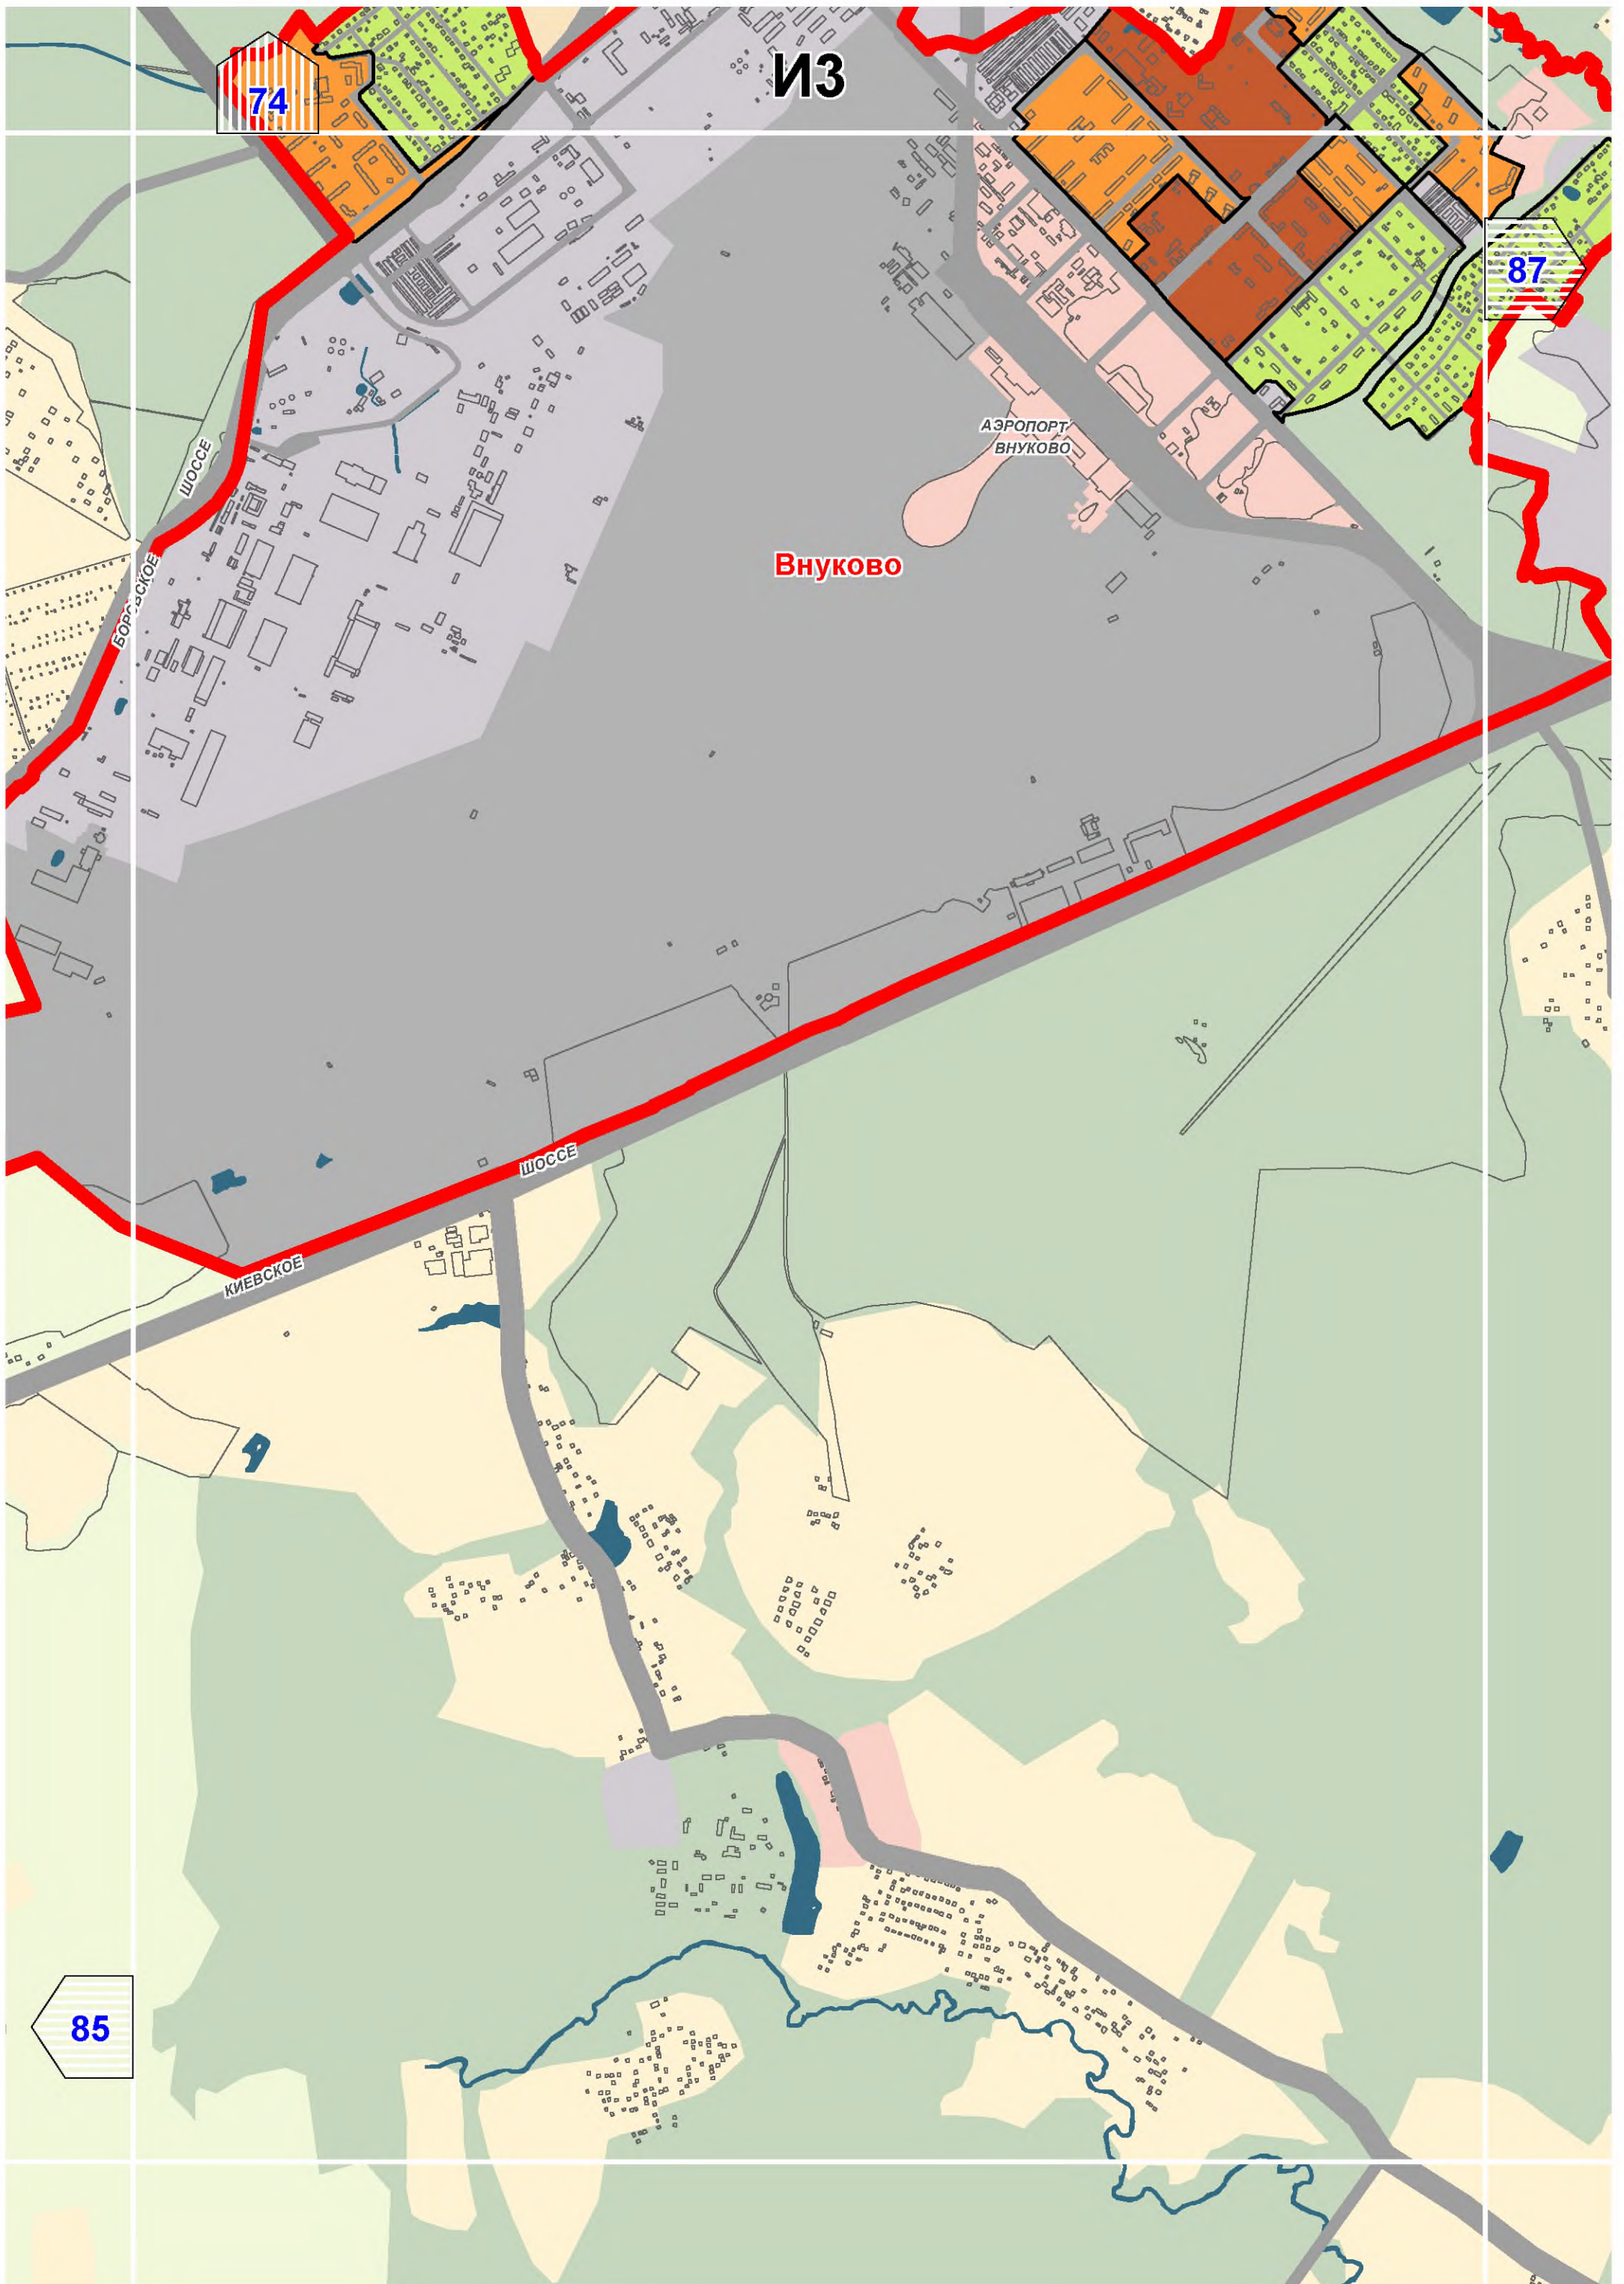

## СХЕМА РАСПОЛОЖЕНИЯ ЛИСТОВ КАРТЫ

МАСШТАБ 1:25000

1

- НОМЕР СТРАНИЦЫ АТЛАСА, НА КОТОРОЙ РАСПОЛОЖЕН  
СООТВЕТСТВУЮЩИЙ ЛИСТ КАРТЫ

**УСЛОВНЫЕ ОБОЗНАЧЕНИЯ:**

**ЗОНЫ ПЛАНИРУЕМОГО РАЗМЕЩЕНИЯ ОБЪЕКТОВ  
КАПИТАЛЬНОГО ЖИЛИЩНОГО СТРОИТЕЛЬСТВА,  
иных объектов капитального строительства,  
предусмотренных региональными нормативами  
градостроительного проектирования в городе Москве**

# B10

**ЛОСИНООСТРОВСКИЙ**

Д4

32

42

51

Кунцево

Покровское-Стрешнево

Шукино

Хорошево-Мневники

Войковский

Ст. м. Войков

Ст. м. Октябрьское

Хорошевская

# E14

И1

85

80

89

92

**Бирюлево Западное**

**Бирюлево Восточное**