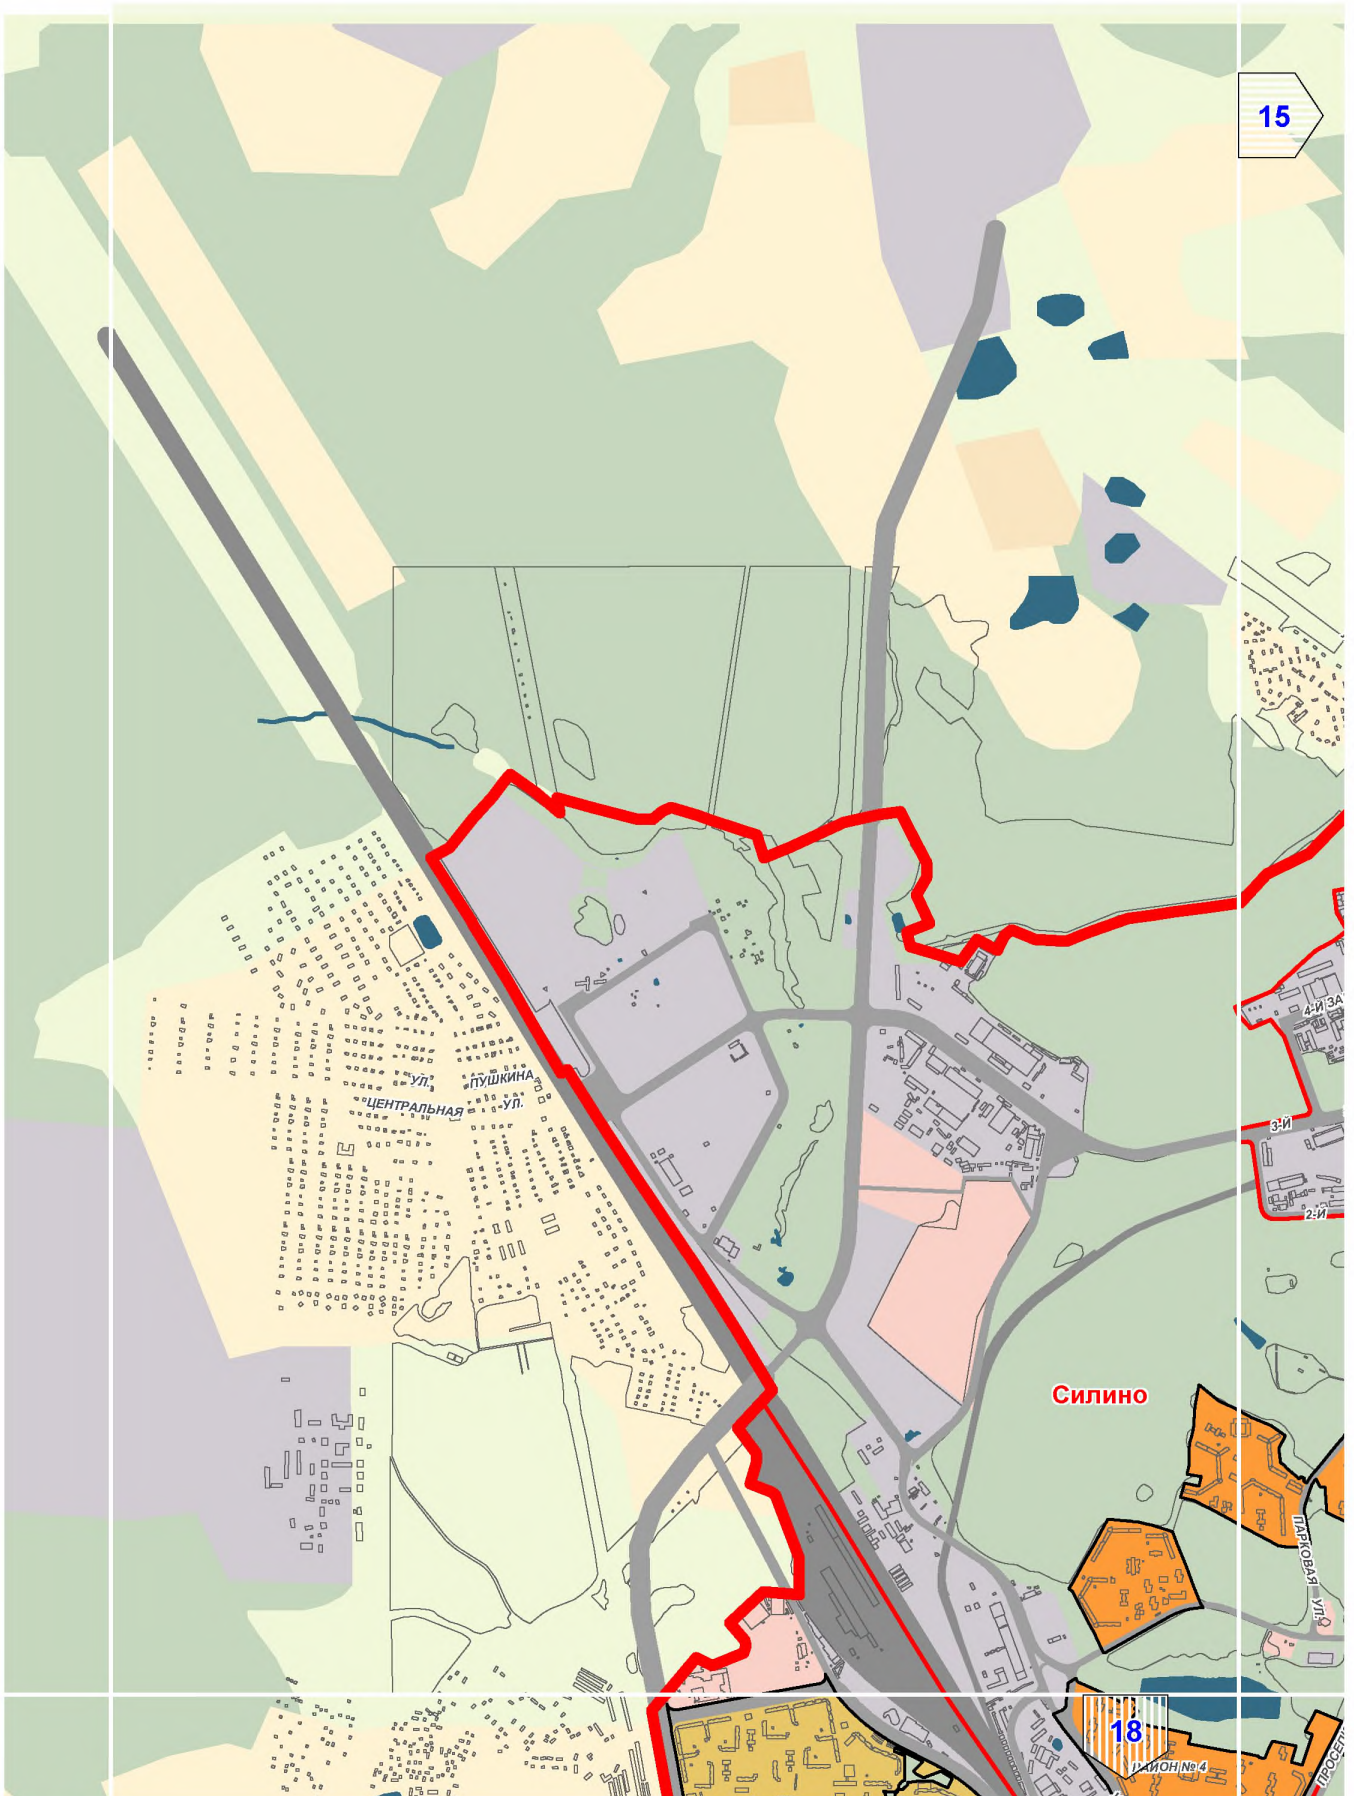

## СХЕМА РАСПОЛОЖЕНИЯ ЛИСТОВ КАРТЫ

МАСШТАБ 1:25000

1

- НОМЕР СТРАНИЦЫ АТЛАСА, НА КОТОРОЙ РАСПОЛОЖЕН  
СООТВЕТСТВУЮЩИЙ ЛИСТ КАРТЫ

**УСЛОВНЫЕ ОБОЗНАЧЕНИЯ:**

**ЗОНЫ ПЛАНИРУЕМОГО РАЗМЕЩЕНИЯ ОБЪЕКТОВ  
КАПИТАЛЬНОГО ЖИЛИЩНОГО СТРОИТЕЛЬСТВА,  
иных объектов капитального строительства,  
предусмотренных региональными нормативами  
градостроительного проектирования в городе Москве**

- в составе многофункциональных общественных зон

- в составе зон жилых микрорайонов и жилых групп  
многоквартирной жилой застройки

- в составе зон жилых районов и микрорайонов  
многоквартирной жилой застройки

# A1

A2

16

14

19 Савелки