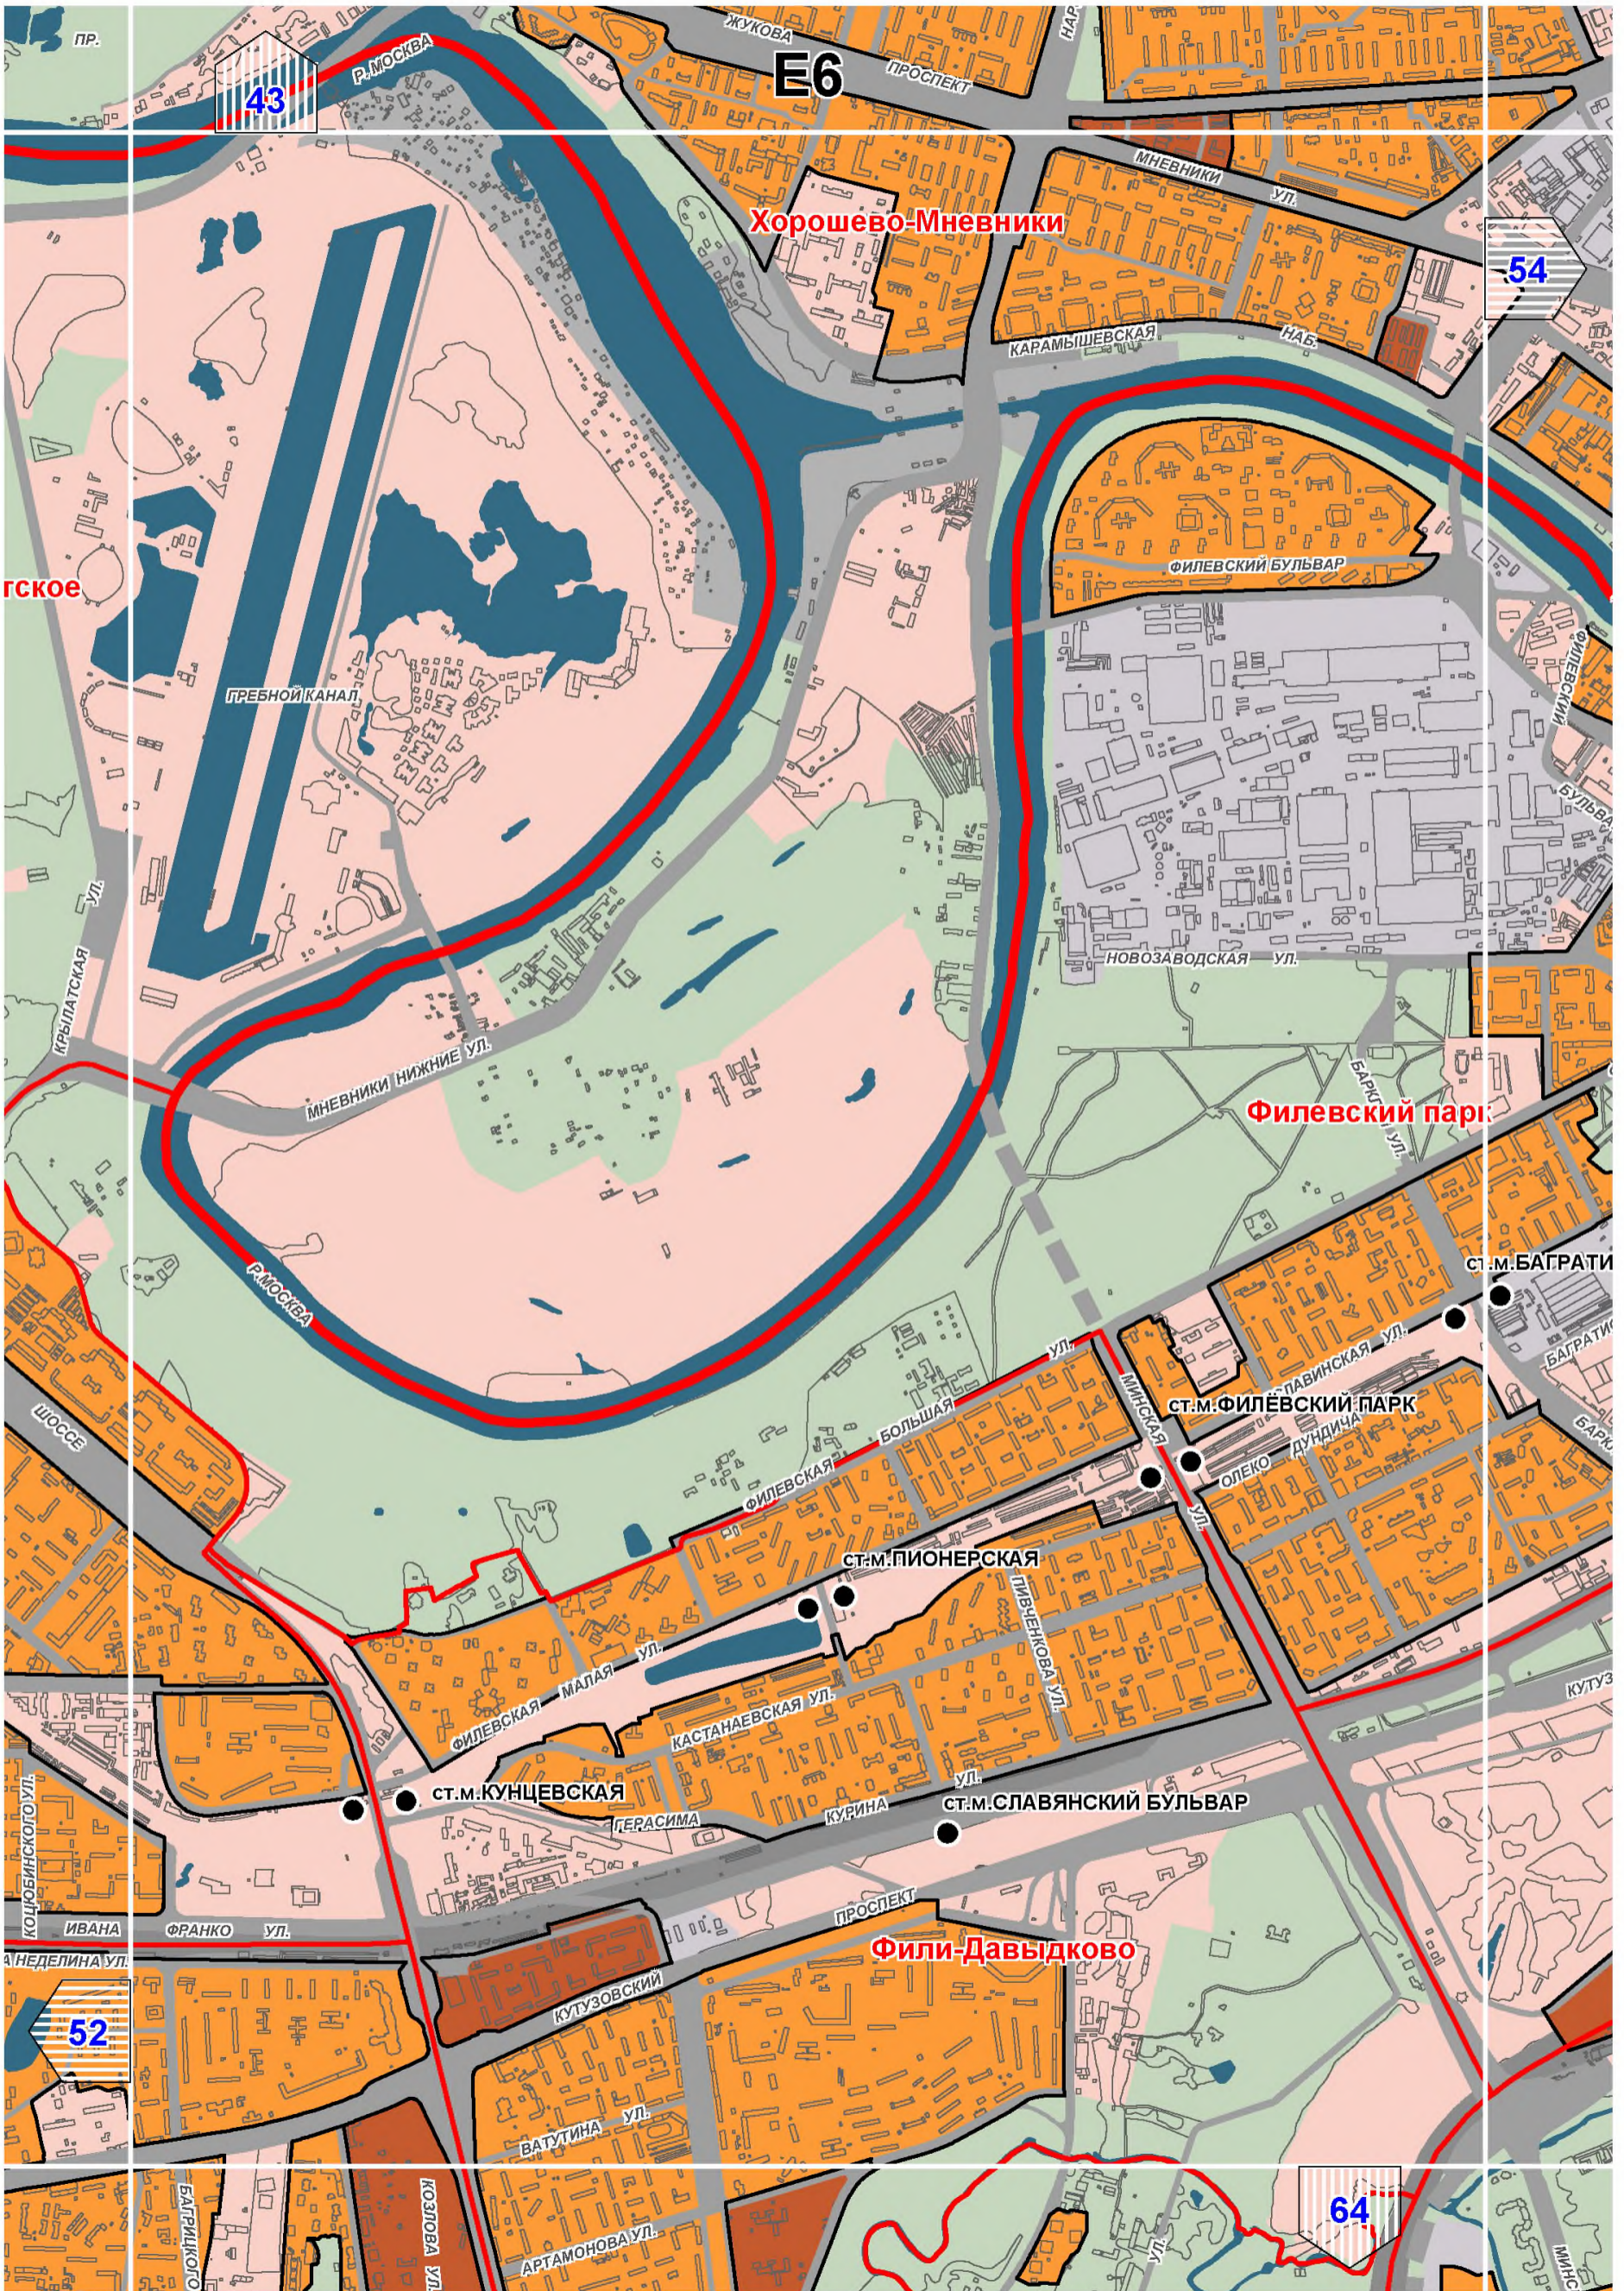

Шукино

Хорошево-Мневники

Войковский

Ст. м. Войков

Ст. м. Октябрьское

Хорошевская

# E14

И1

85

80

89

92

**Бирюлево Западное**

**Бирюлево Восточное**