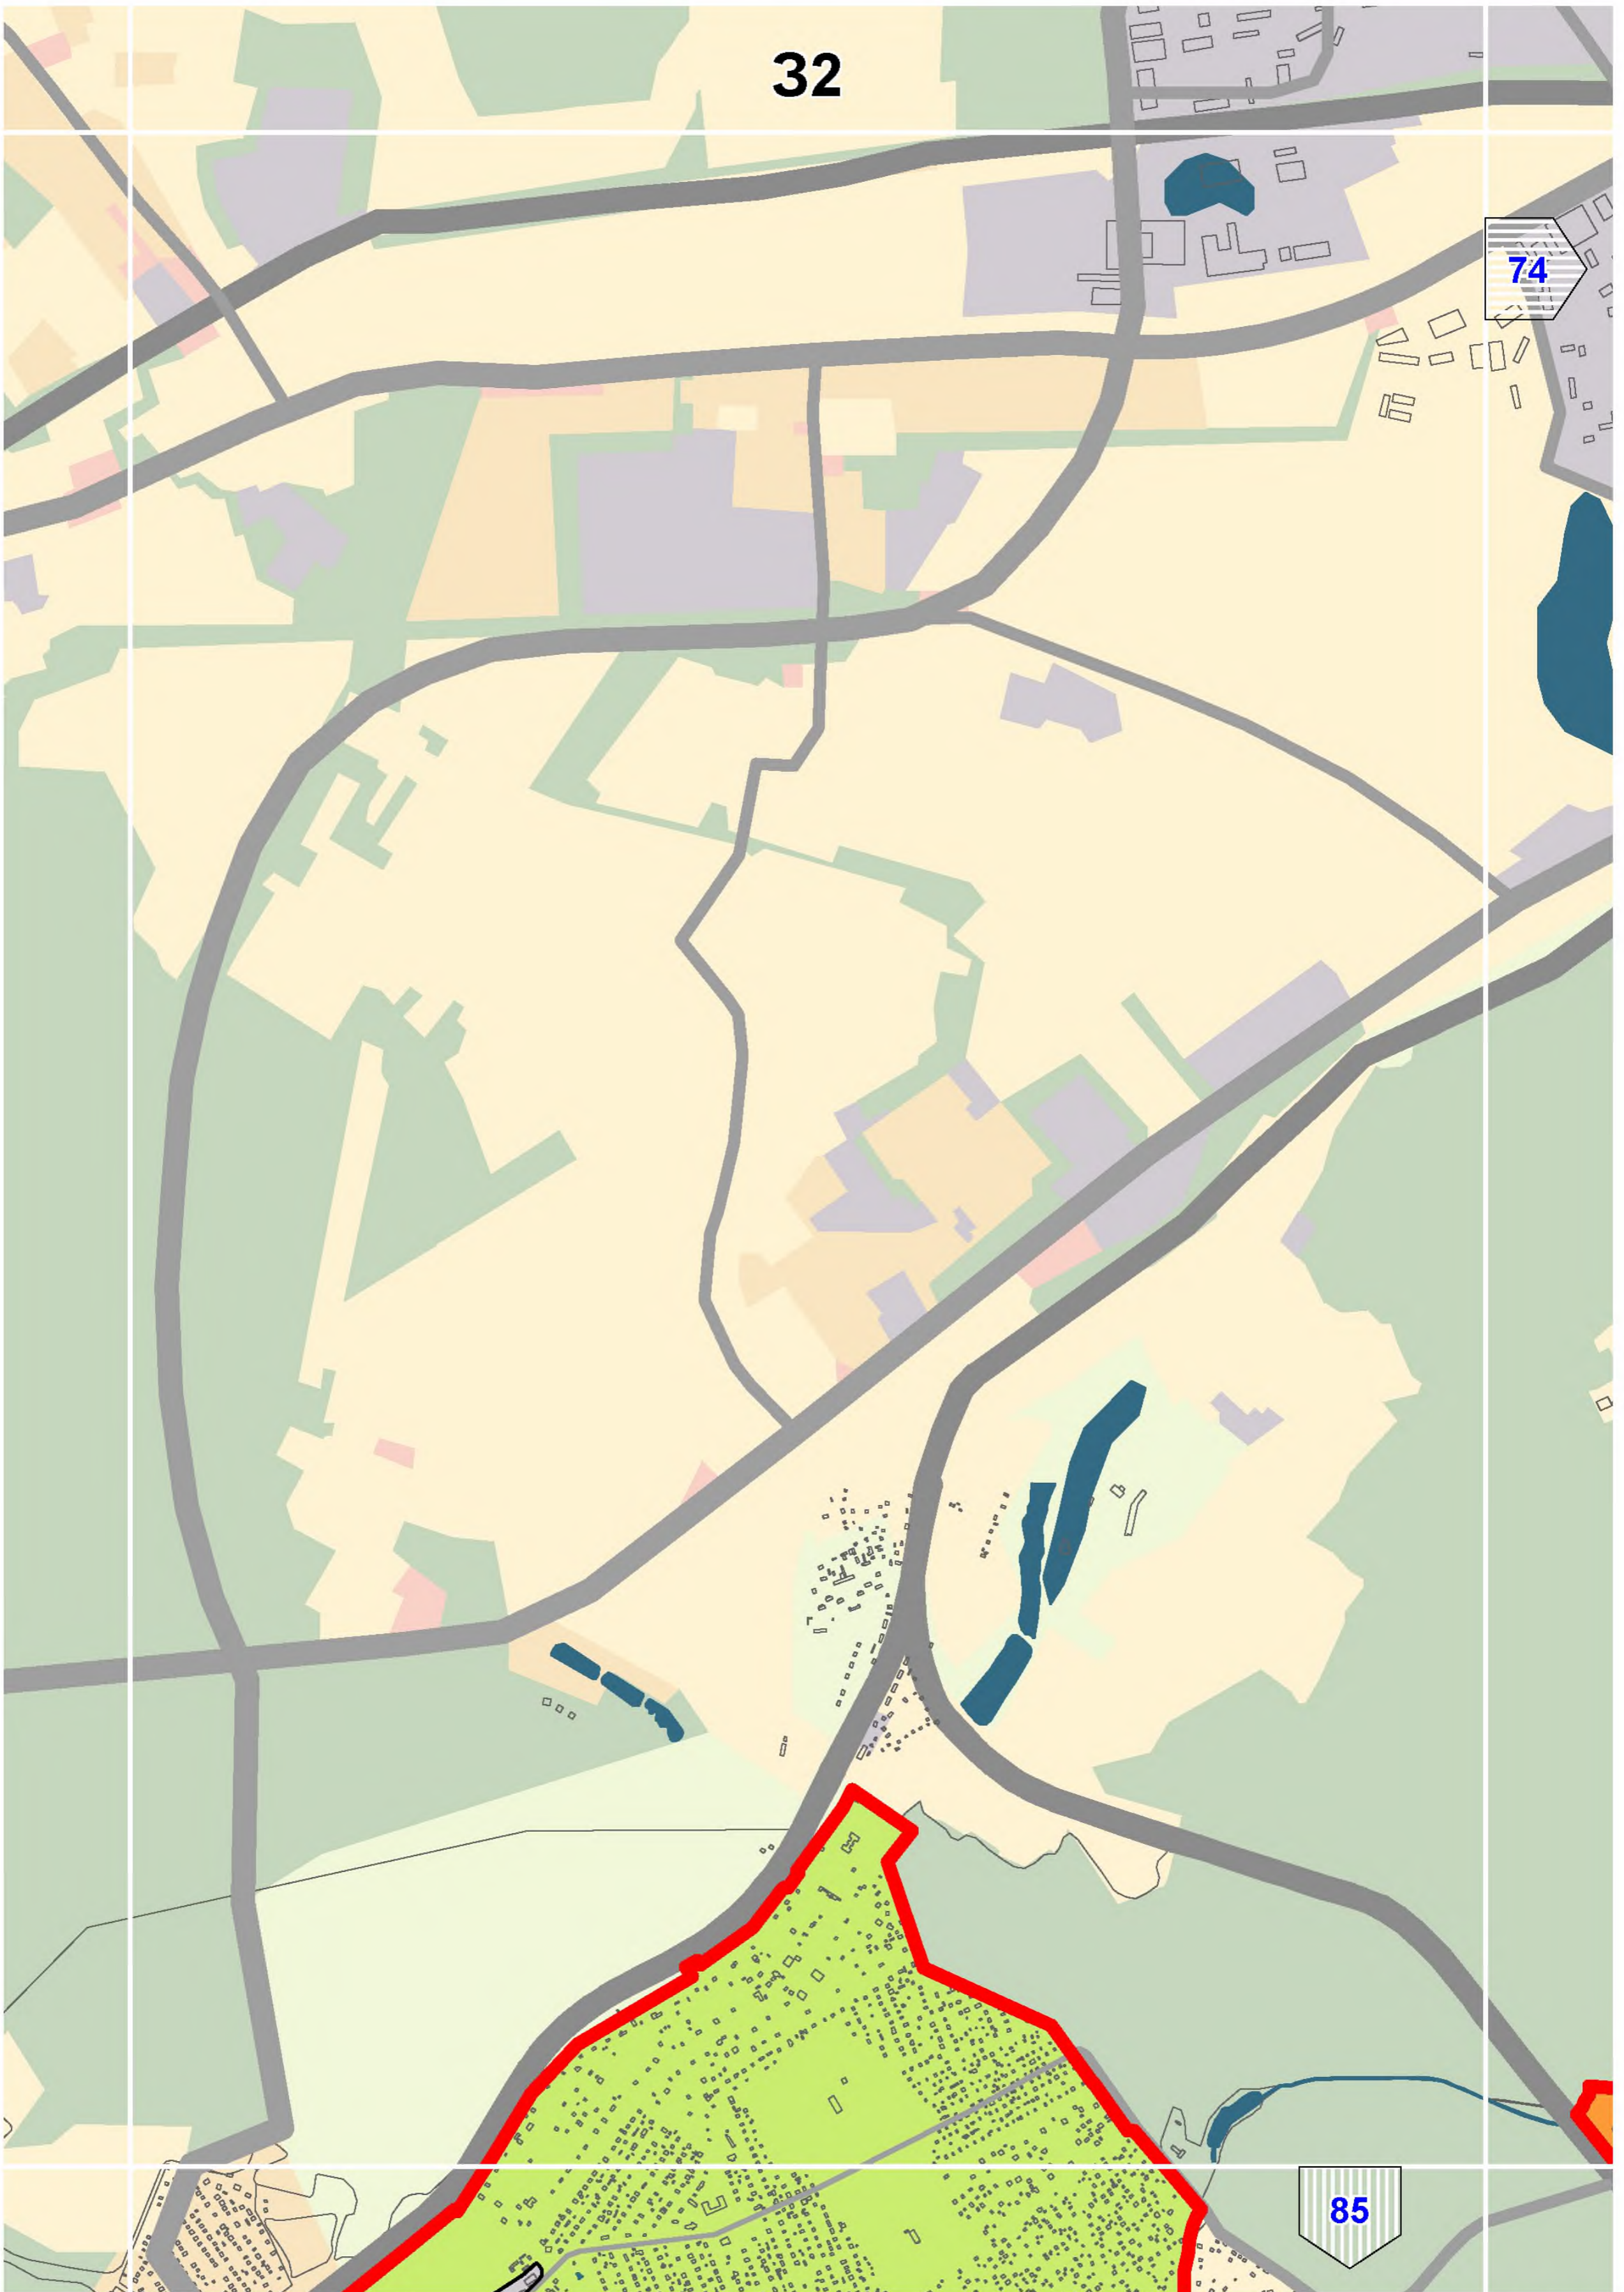

## СХЕМА РАСПОЛОЖЕНИЯ ЛИСТОВ КАРТЫ

МАСШТАБ 1:25000

1

- НОМЕР СТРАНИЦЫ АТЛАСА, НА КОТОРОЙ РАСПОЛОЖЕН  
СООТВЕТСТВУЮЩИЙ ЛИСТ КАРТЫ

**УСЛОВНЫЕ ОБОЗНАЧЕНИЯ:**

**ЗОНЫ ПЛАНИРУЕМОГО РАЗМЕЩЕНИЯ ОБЪЕКТОВ  
КАПИТАЛЬНОГО ЖИЛИЩНОГО СТРОИТЕЛЬСТВА,  
иных объектов капитального строительства,  
предусмотренных региональными нормативами  
градостроительного проектирования в городе Москве**

Шукино

Хорошево-Мневники

Войковский

Ст. м. Войков

Ст. м. Октябрьское

Хорошевская

# E14

И1

85

80

89

92

**Бирюлево Западное**

**Бирюлево Восточное**

90

K7

89

96

Южное Бутово

94

97