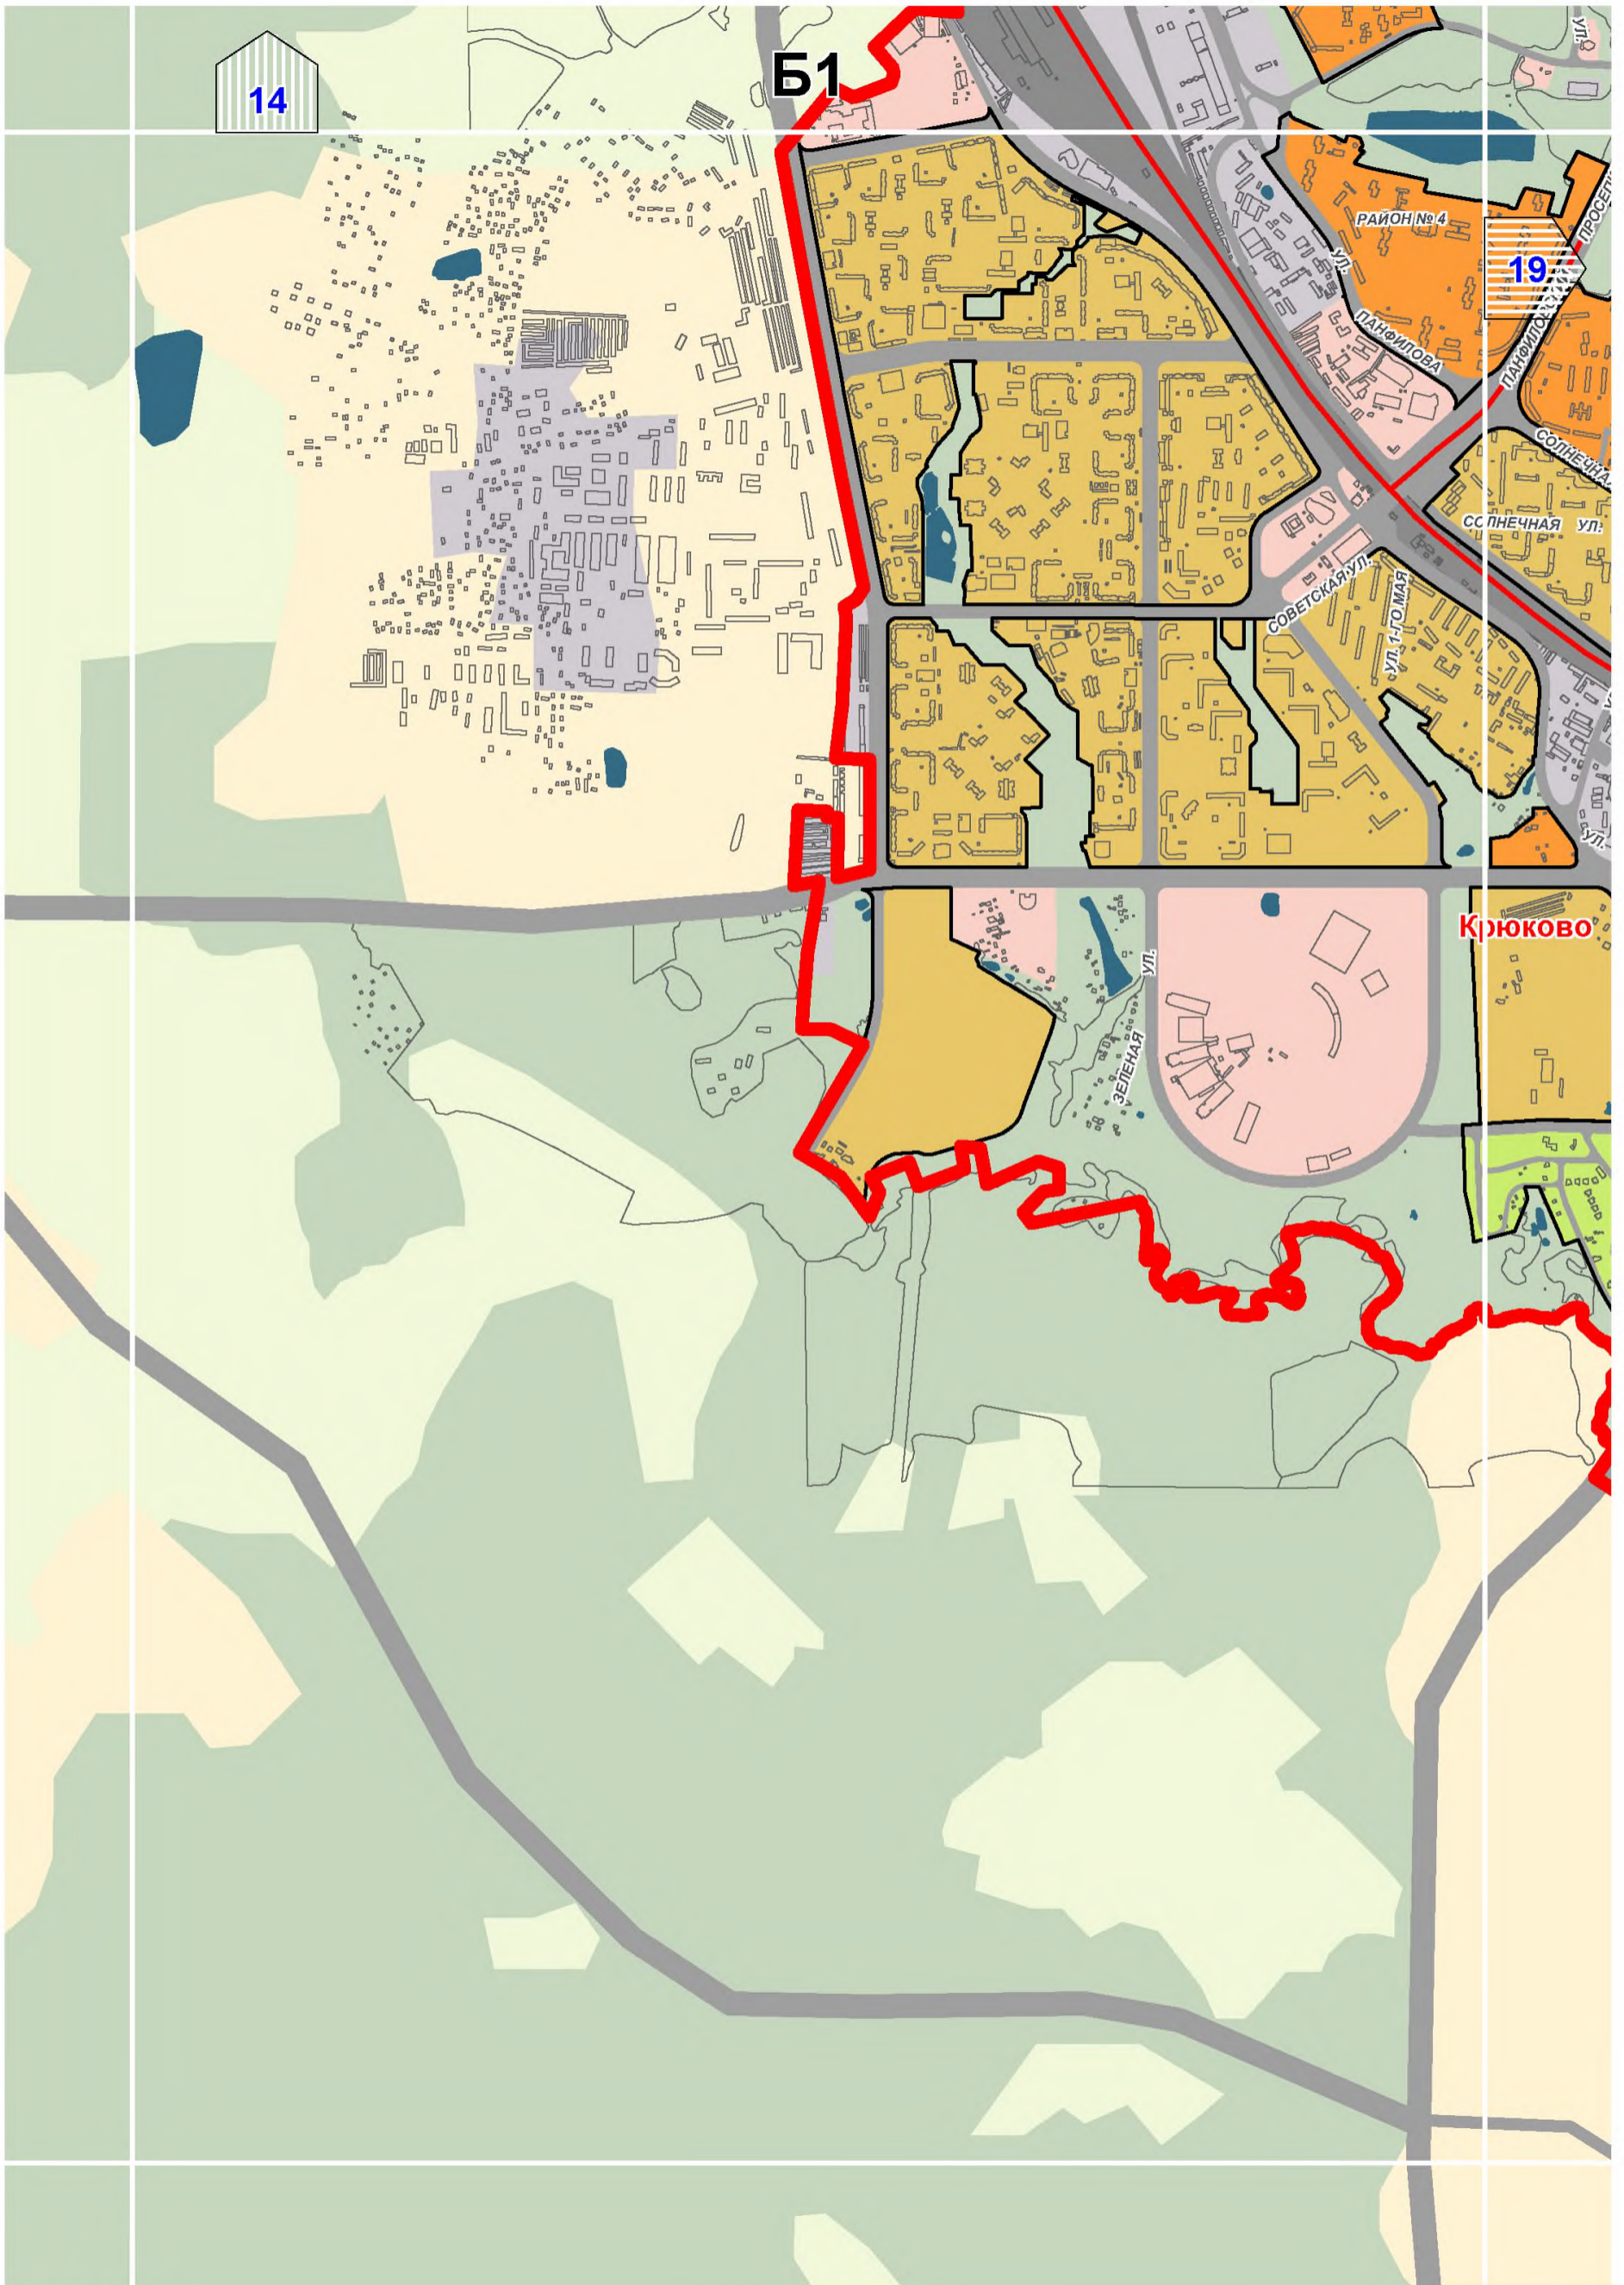

## СХЕМА РАСПОЛОЖЕНИЯ ЛИСТОВ КАРТЫ

МАСШТАБ 1:25000

1

- НОМЕР СТРАНИЦЫ АТЛАСА, НА КОТОРОЙ РАСПОЛОЖЕН  
СООТВЕТСТВУЮЩИЙ ЛИСТ КАРТЫ

**УСЛОВНЫЕ ОБОЗНАЧЕНИЯ:**

**ЗОНЫ ПЛАНИРУЕМОГО РАЗМЕЩЕНИЯ ОБЪЕКТОВ  
КАПИТАЛЬНОГО ЖИЛИЩНОГО СТРОИТЕЛЬСТВА,  
иных объектов капитального строительства,  
предусмотренных региональными нормативами  
градостроительного проектирования в городе Москве**

# A1

A2

16

14

19 Савелки

# A11

**Б5**

**Молжаниновский**

Р. КЛЯЗЬМА

21

**Молжаниновский**

26

# B10

**ЛОСИНООСТРОВСКИЙ**

Д4

32

42

51

Кунцево

Покровское-Стрешнево