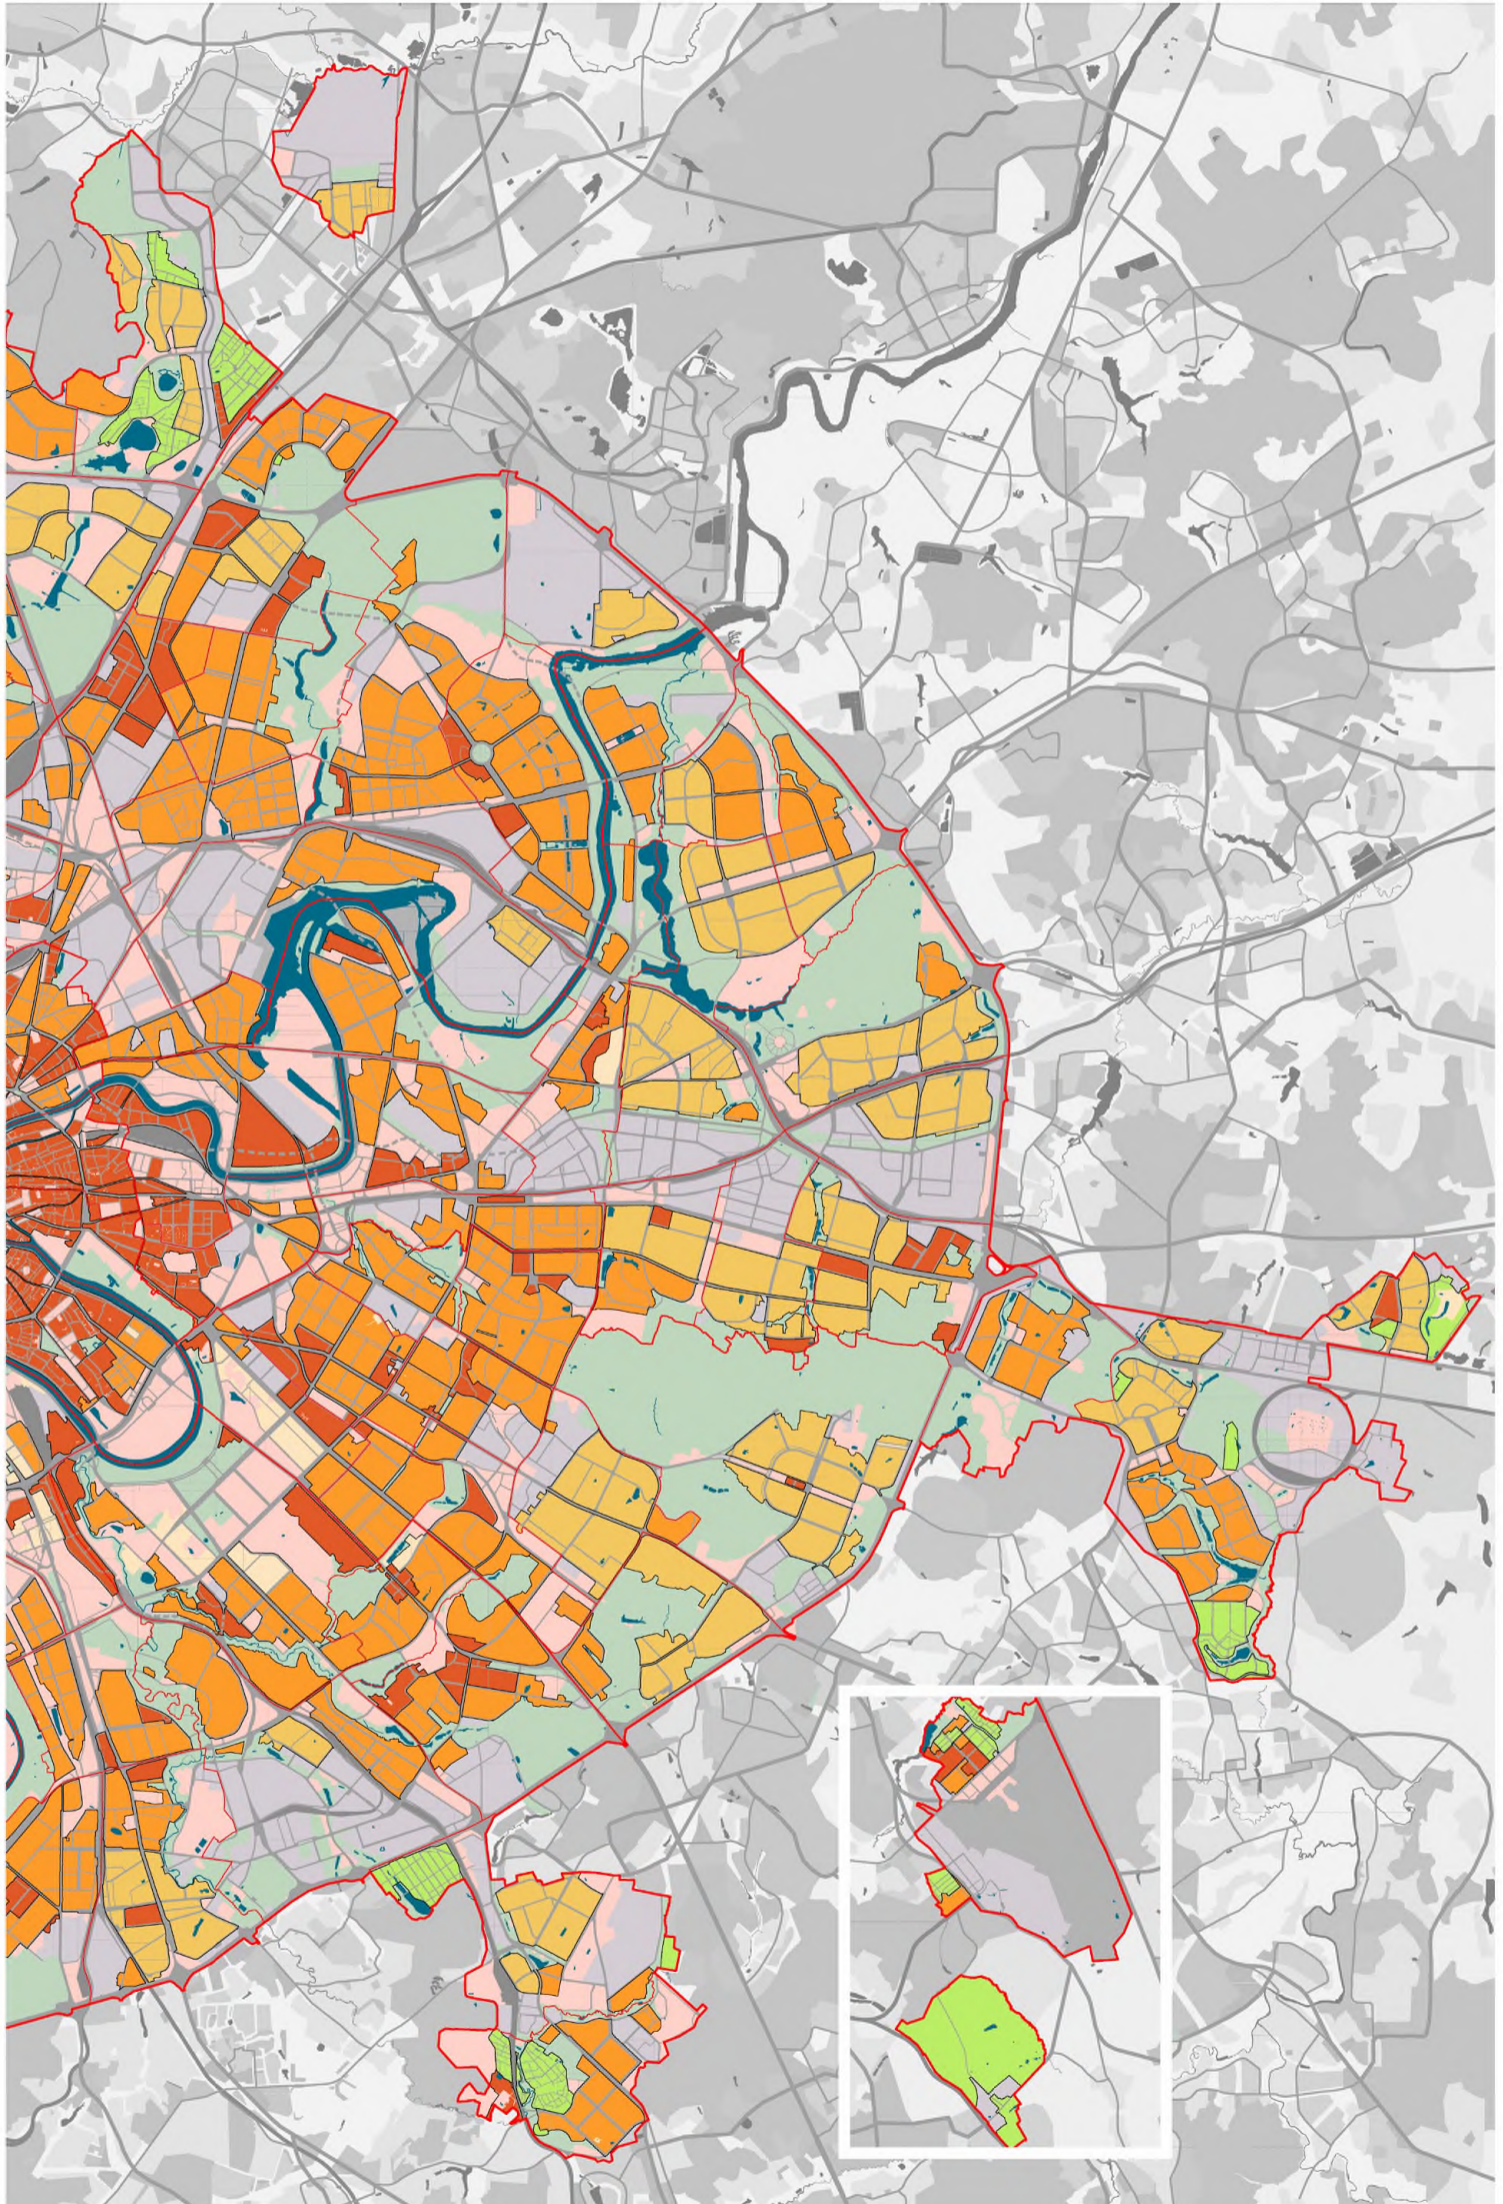

Зоны планируемого размещения  
объектов капитального жилищного  
строительства  
федерального и регионального  
значения

Масштаб 1:25000

## СХЕМА РАСПОЛОЖЕНИЯ ЛИСТОВ КАРТЫ

МАСШТАБ 1:25000

1

- НОМЕР СТРАНИЦЫ АТЛАСА, НА КОТОРОЙ РАСПОЛОЖЕН  
СООТВЕТСТВУЮЩИЙ ЛИСТ КАРТЫ

**УСЛОВНЫЕ ОБОЗНАЧЕНИЯ:**

**ЗОНЫ ПЛАНИРУЕМОГО РАЗМЕЩЕНИЯ ОБЪЕКТОВ  
КАПИТАЛЬНОГО ЖИЛИЩНОГО СТРОИТЕЛЬСТВА,  
иных объектов капитального строительства,  
предусмотренных региональными нормативами  
градостроительного проектирования в городе Москве**

Шукино

Хорошево-Мневники

Войковский

Ст. м. Войков

Ст. м. Октябрьское

Хорошевская