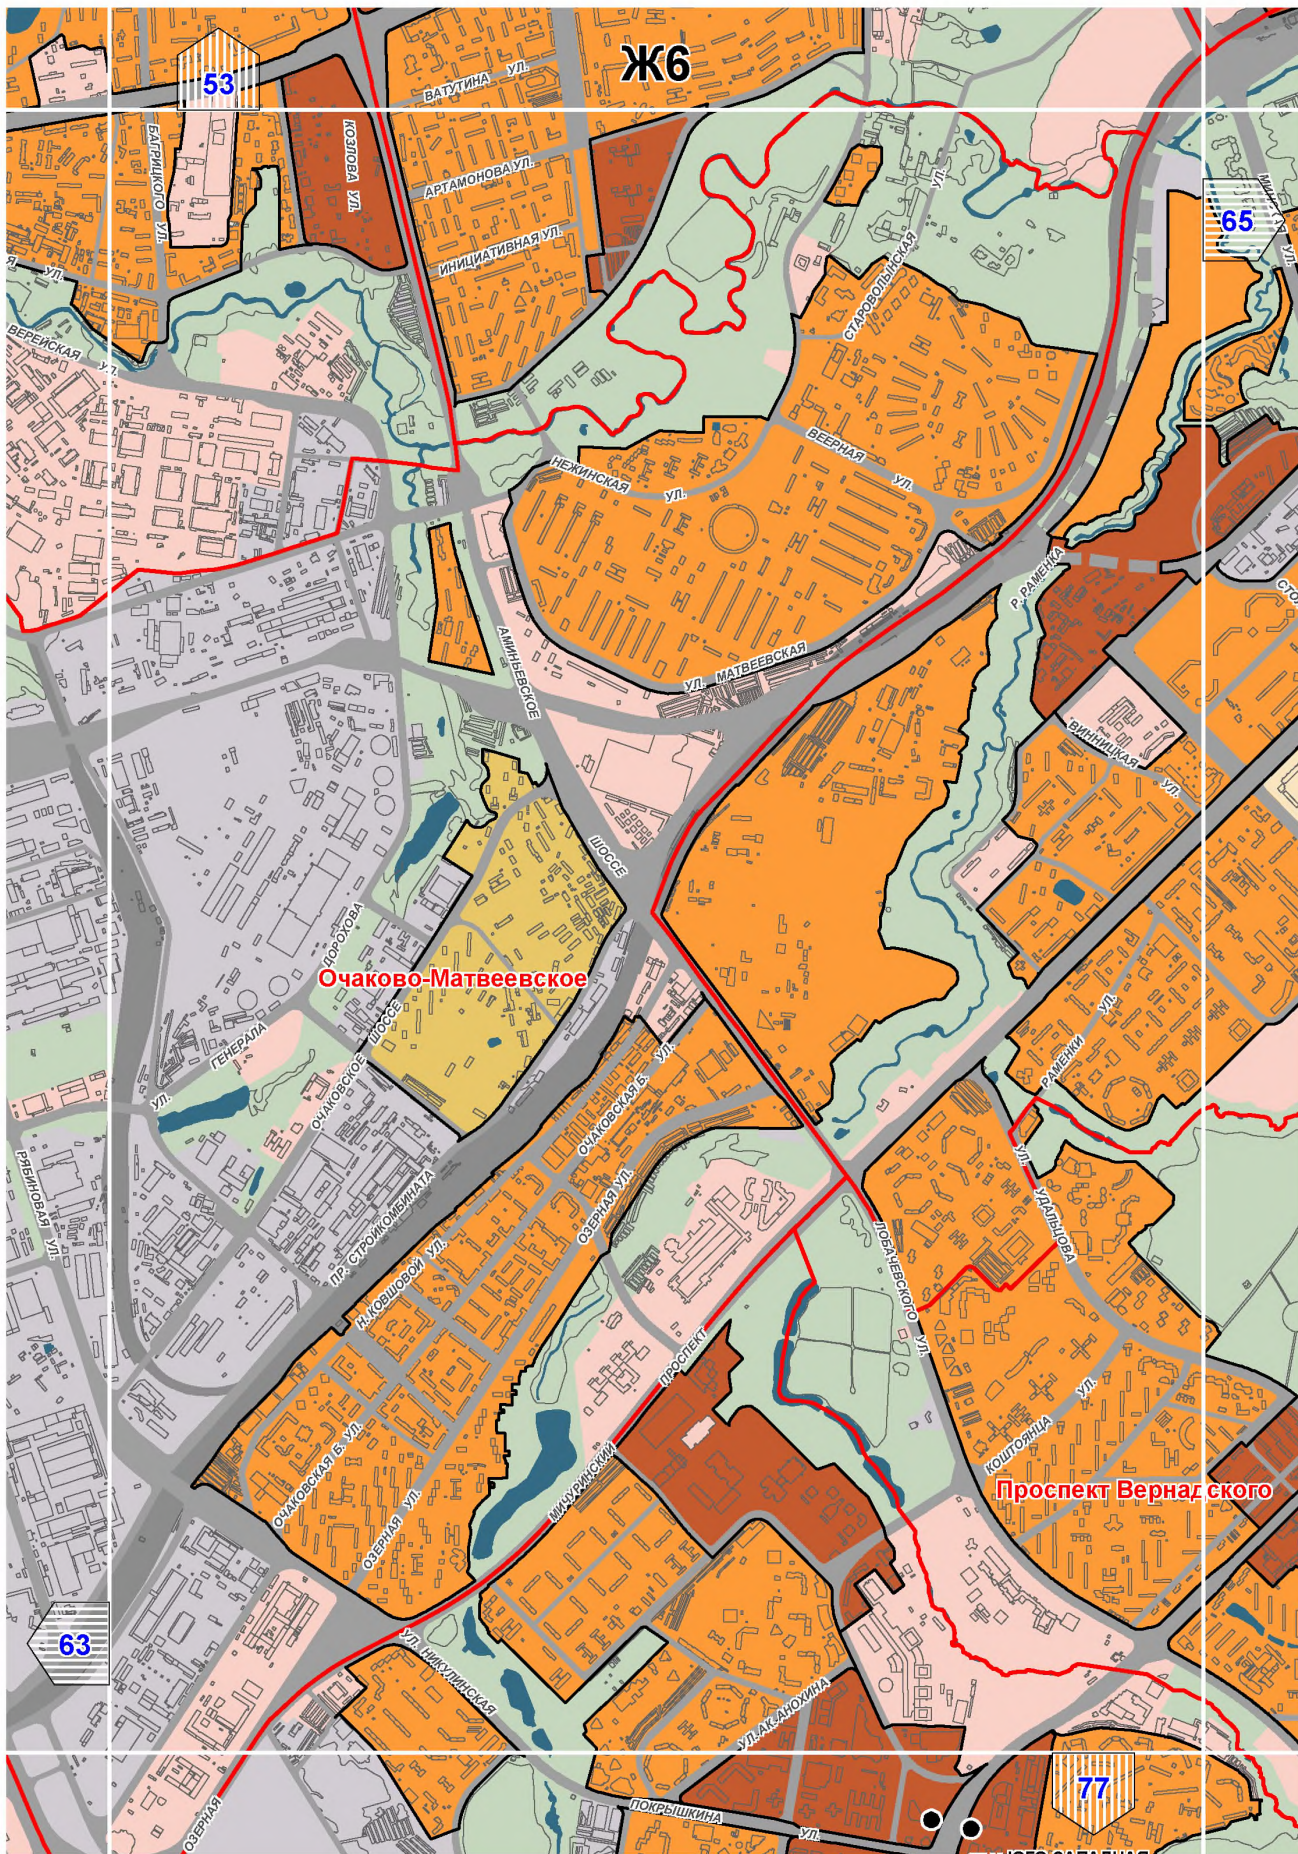

# A11

**Б5**

**Молжаниновский**

Р. КЛЯЗЬМА

21

**Молжаниновский**

26

Шукино

Хорошево-Мневники

Войковский

Ст. м. Войков

Ст. м. Октябрьское

Хорошевская

# E14

И1

85

80

89

92

**Бирюлево Западное**

**Бирюлево Восточное**

90

K7

89

96

Южное Бутово

94

97