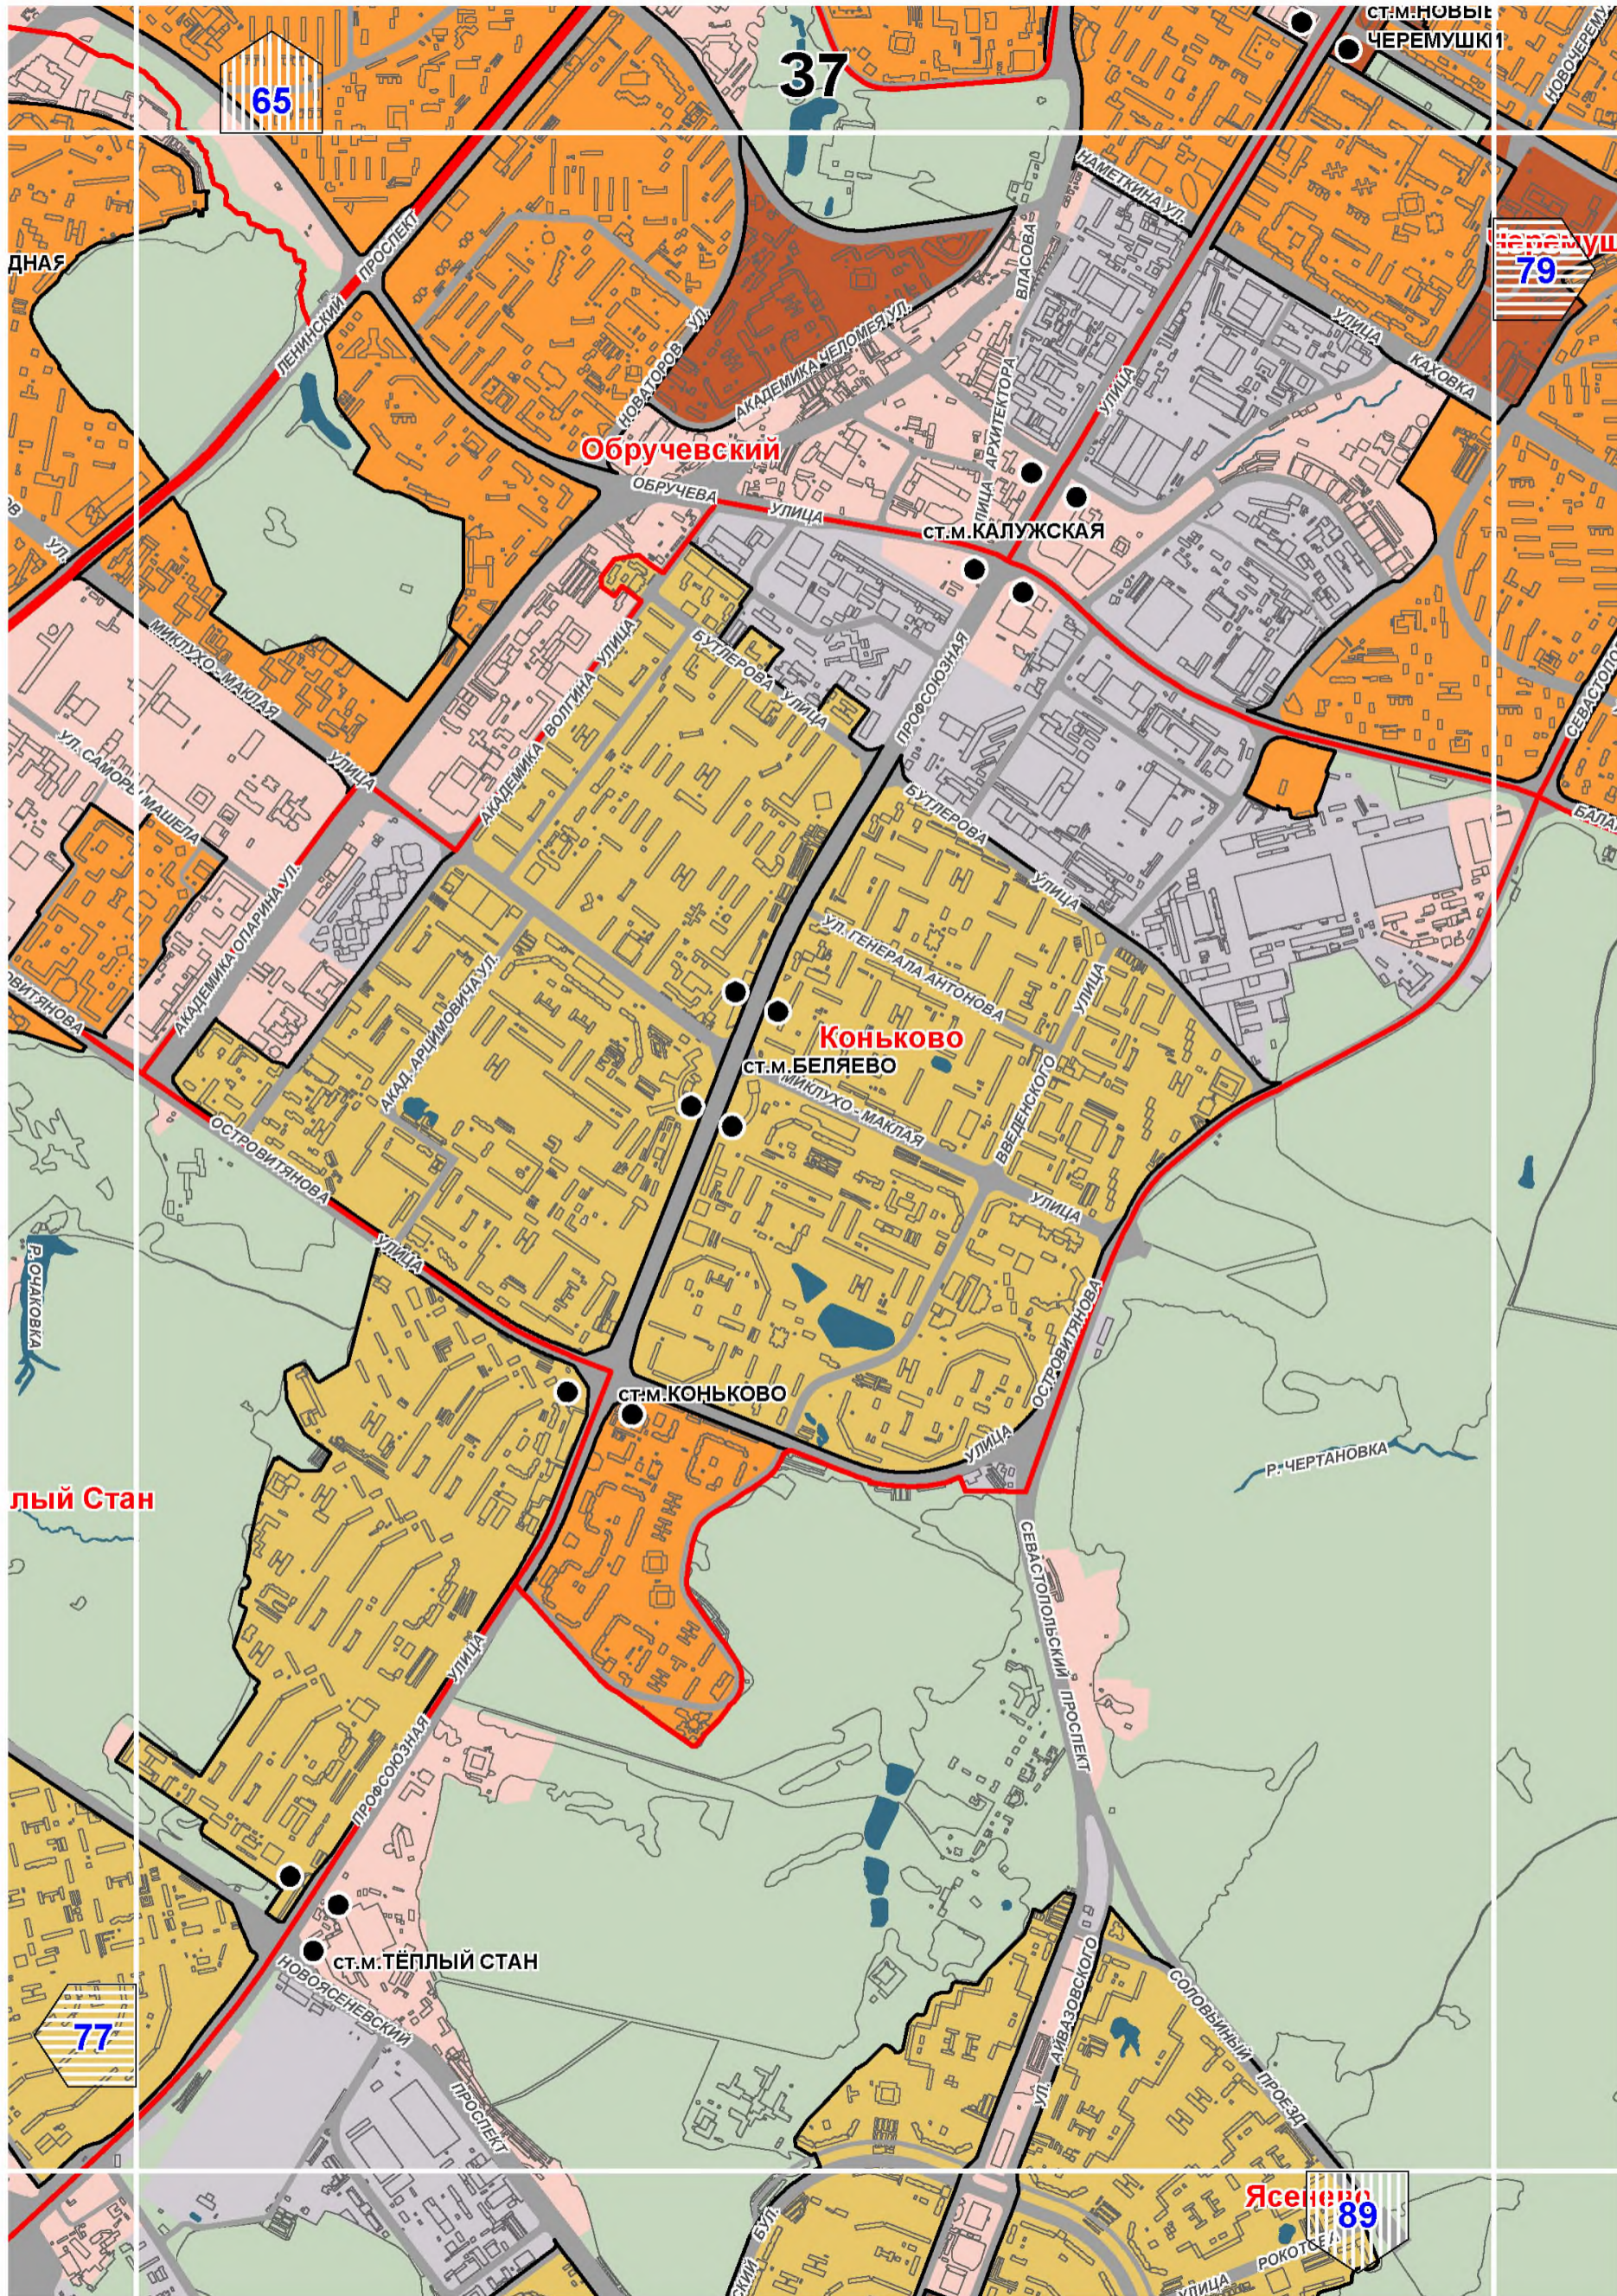

# A11

**Б5**

**Молжаниновский**

Р. КЛЯЗЬМА

21

**Молжаниновский**

26

Шукино

Хорошево-Мневники

Войковский

Ст. м. Войков

Ст. м. Октябрьское

Хорошевская

# E14

И1

85

80

89

92

**Бирюлево Западное**

**Бирюлево Восточное**

90

K7

89

96

Южное Бутово

94

97