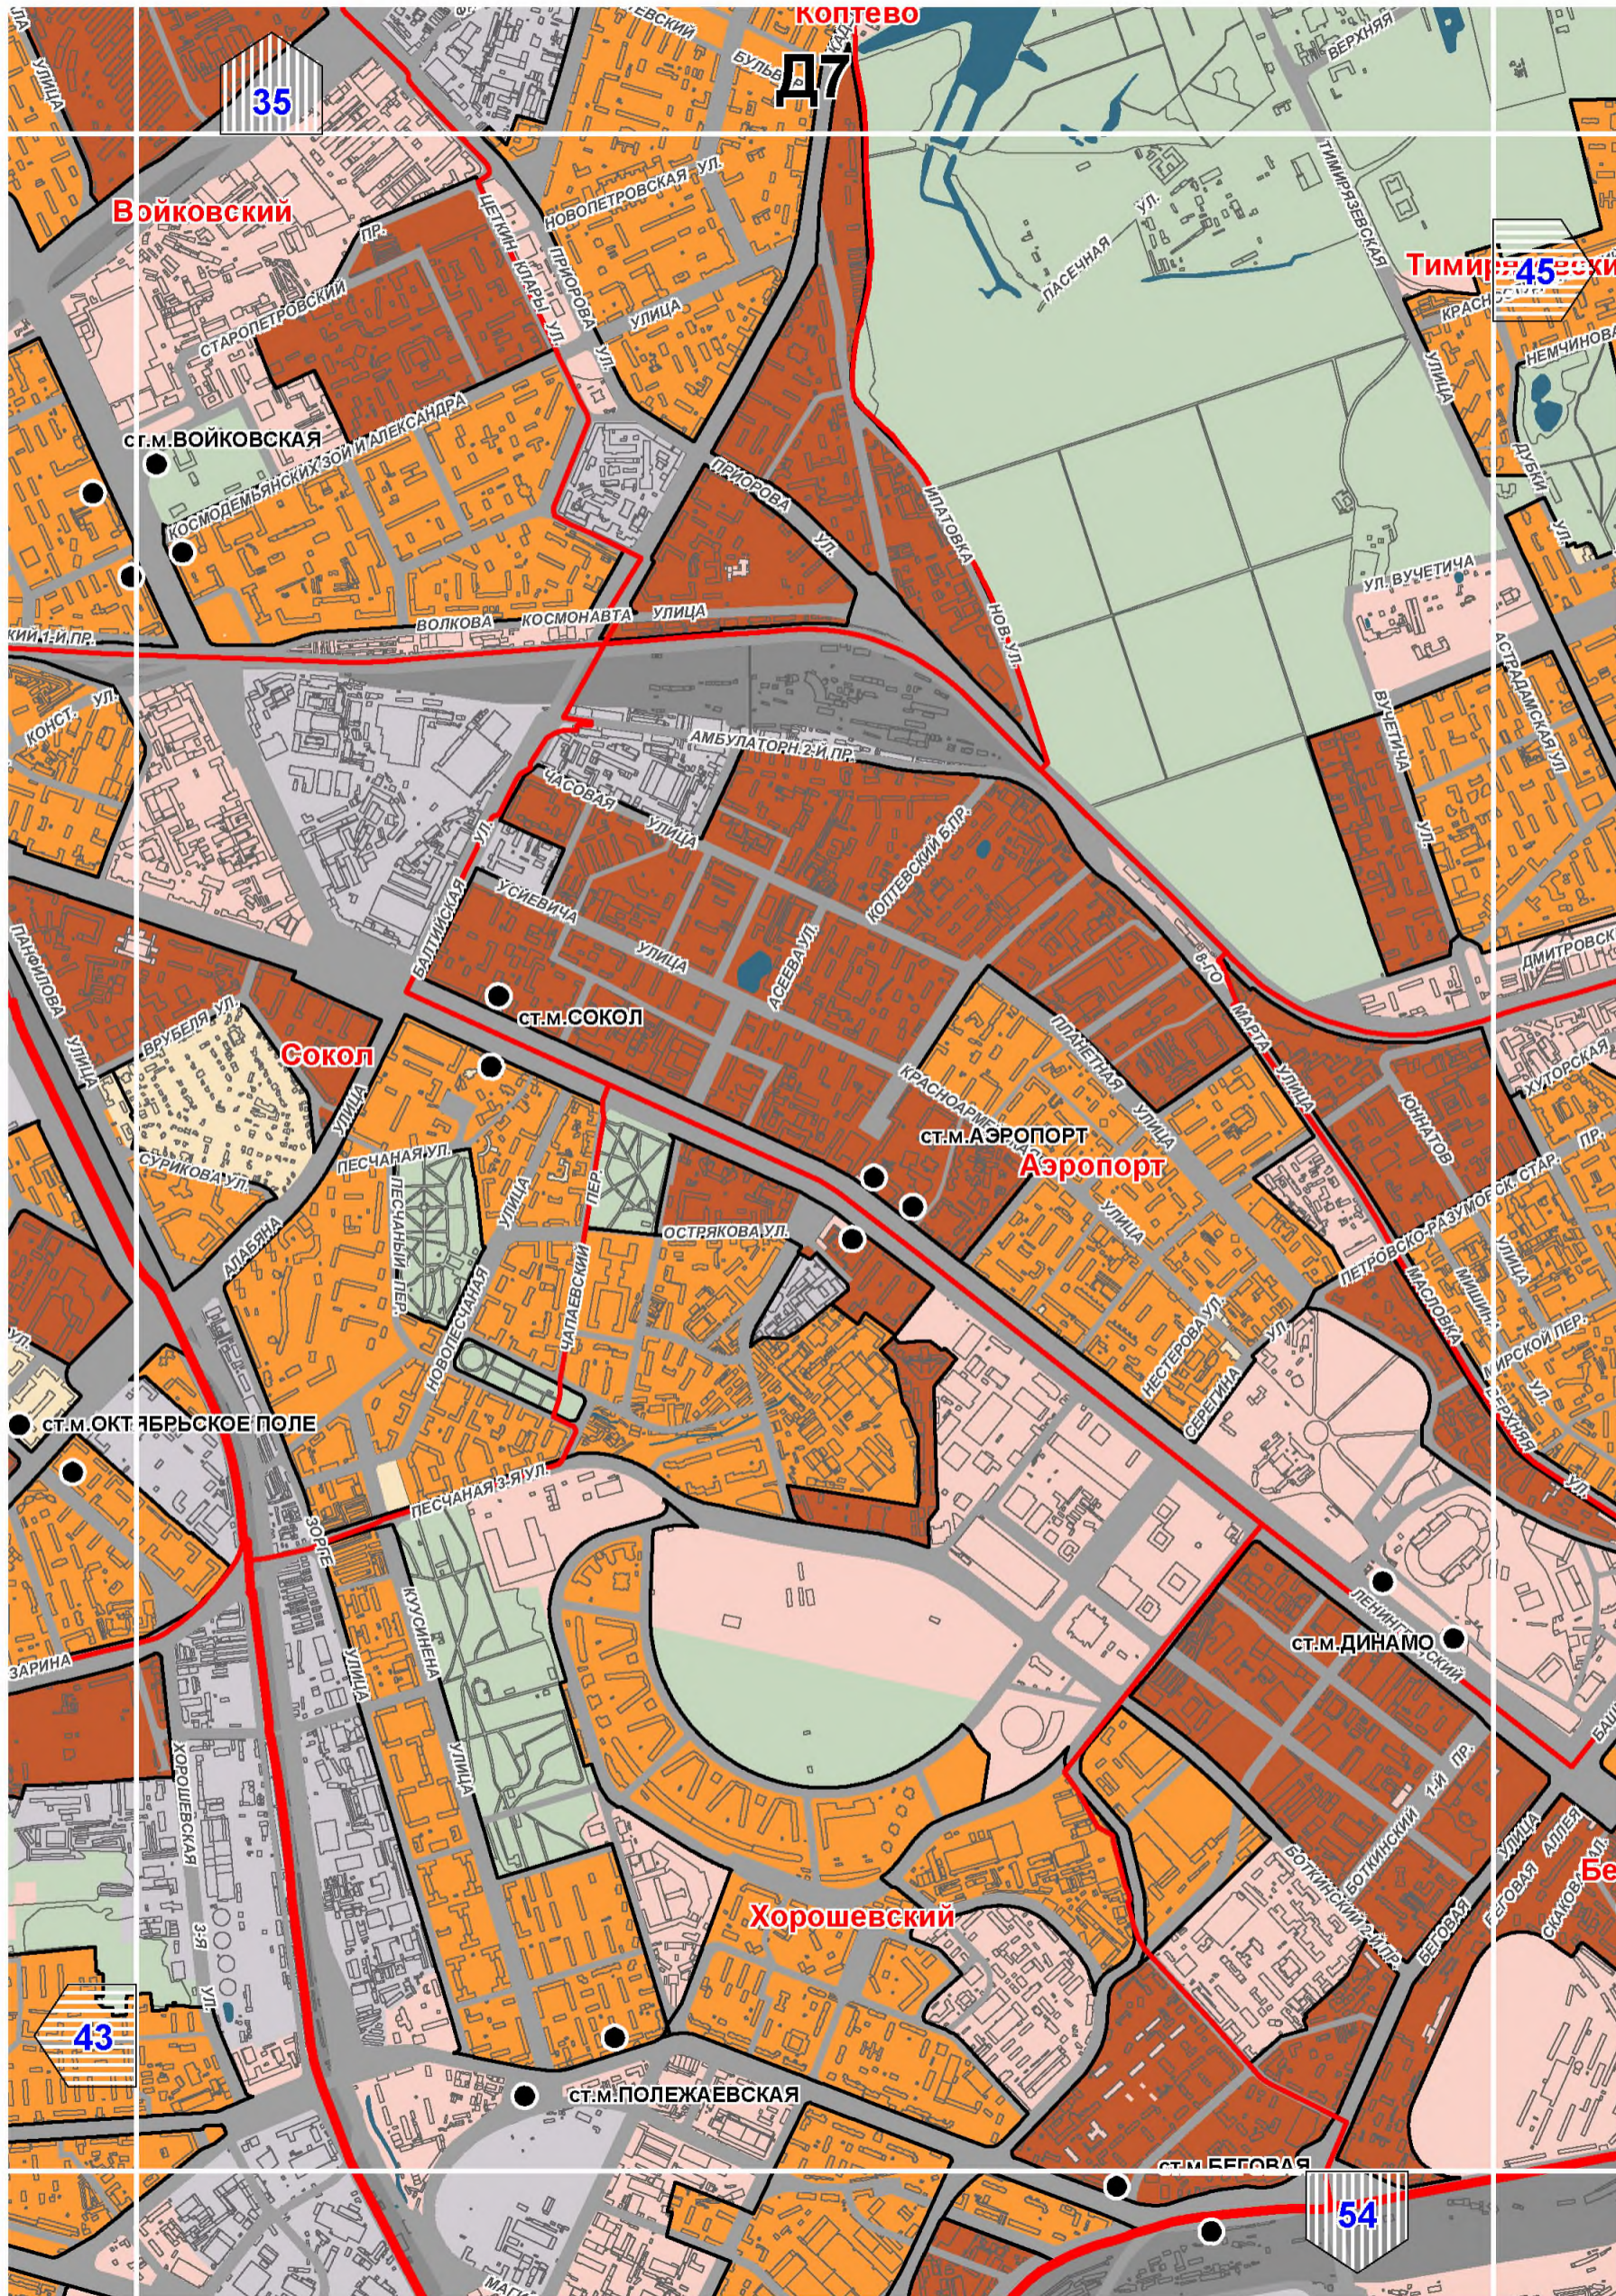

## СХЕМА РАСПОЛОЖЕНИЯ ЛИСТОВ КАРТЫ

МАСШТАБ 1:25000

1

- НОМЕР СТРАНИЦЫ АТЛАСА, НА КОТОРОЙ РАСПОЛОЖЕН  
СООТВЕТСТВУЮЩИЙ ЛИСТ КАРТЫ

**УСЛОВНЫЕ ОБОЗНАЧЕНИЯ:**

**ЗОНЫ ПЛАНИРУЕМОГО РАЗМЕЩЕНИЯ ОБЪЕКТОВ  
КАПИТАЛЬНОГО ЖИЛИЩНОГО СТРОИТЕЛЬСТВА,  
иных объектов капитального строительства,  
предусмотренных региональными нормативами  
градостроительного проектирования в городе Москве**

# B10

**ЛОСИНООСТРОВСКИЙ**

Д4

32

42

51

Кунцево

Покровское-Стрешнево

Шукино

Хорошево-Мневники

Войковский

Ст. м. Войков

Ст. м. Октябрьское

Хорошевская

# E14

И1

85

80

89

92

**Бирюлево Западное**

**Бирюлево Восточное**