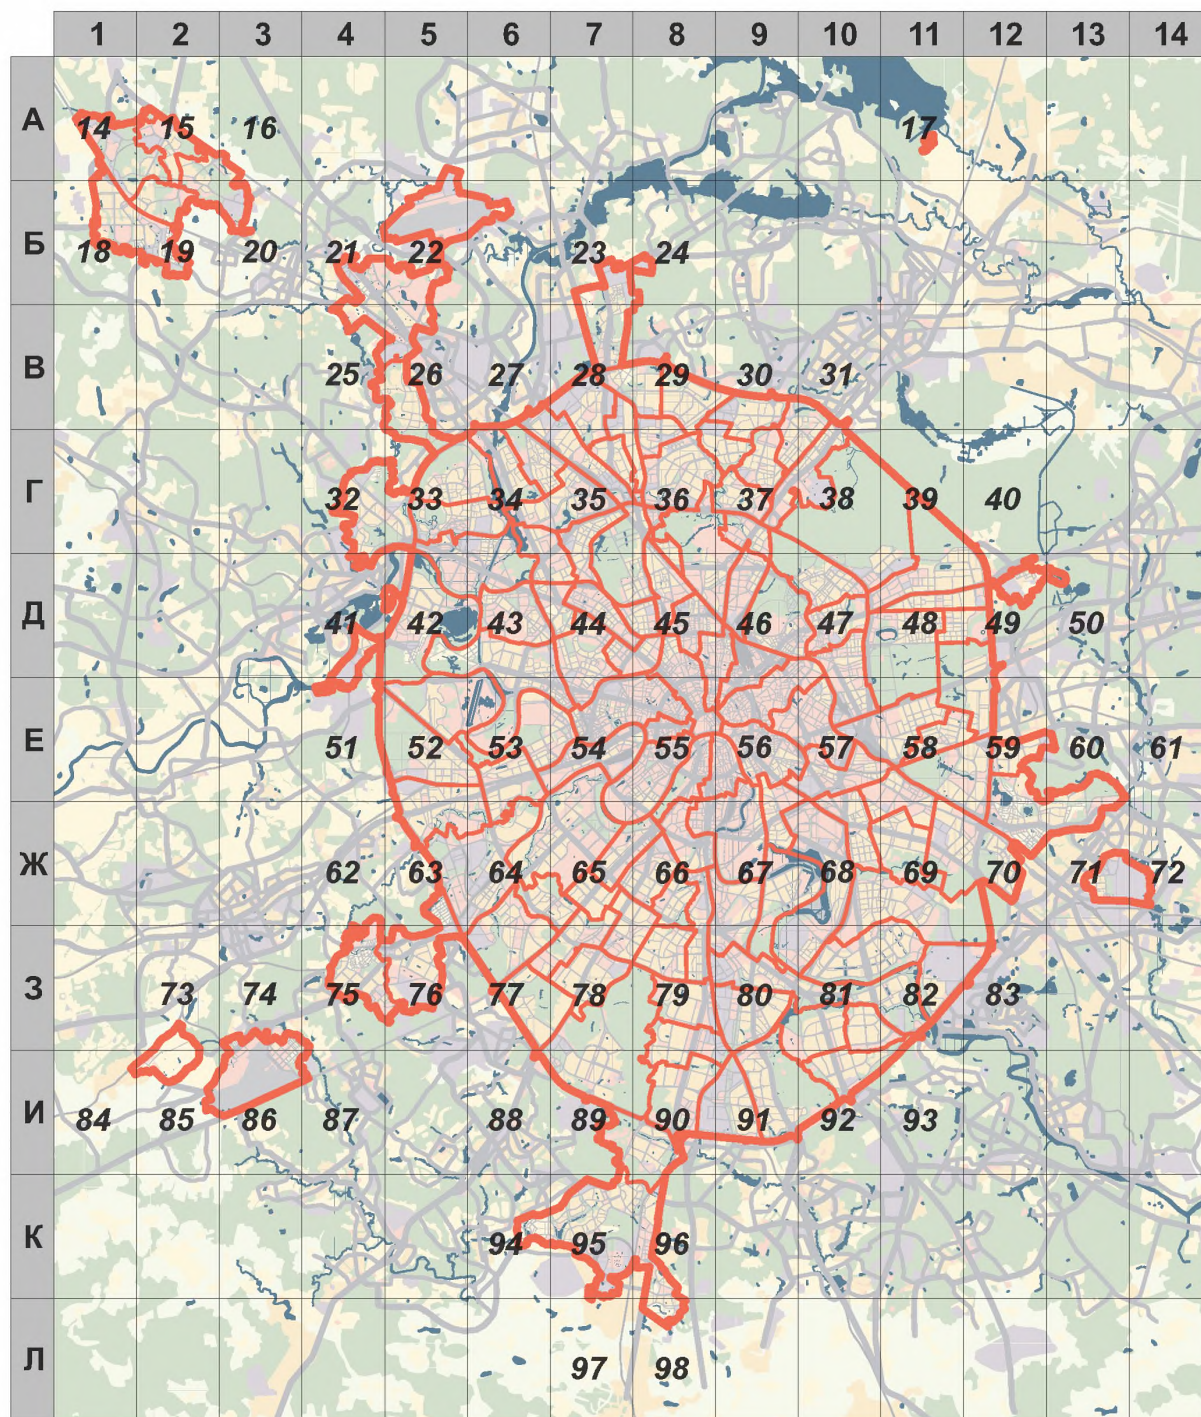

Зоны планируемого размещения  
объектов капитального жилищного  
строительства  
федерального и регионального  
значения

Масштаб 1:25000

## СХЕМА РАСПОЛОЖЕНИЯ ЛИСТОВ КАРТЫ

МАСШТАБ 1:25000

1

- НОМЕР СТРАНИЦЫ АТЛАСА, НА КОТОРОЙ РАСПОЛОЖЕН  
СООТВЕТСТВУЮЩИЙ ЛИСТ КАРТЫ

**УСЛОВНЫЕ ОБОЗНАЧЕНИЯ:**

**ЗОНЫ ПЛАНИРУЕМОГО РАЗМЕЩЕНИЯ ОБЪЕКТОВ  
КАПИТАЛЬНОГО ЖИЛИЩНОГО СТРОИТЕЛЬСТВА,  
иных объектов капитального строительства,  
предусмотренных региональными нормативами  
градостроительного проектирования в городе Москве**

# A1

A2

16

14

19 Савелки