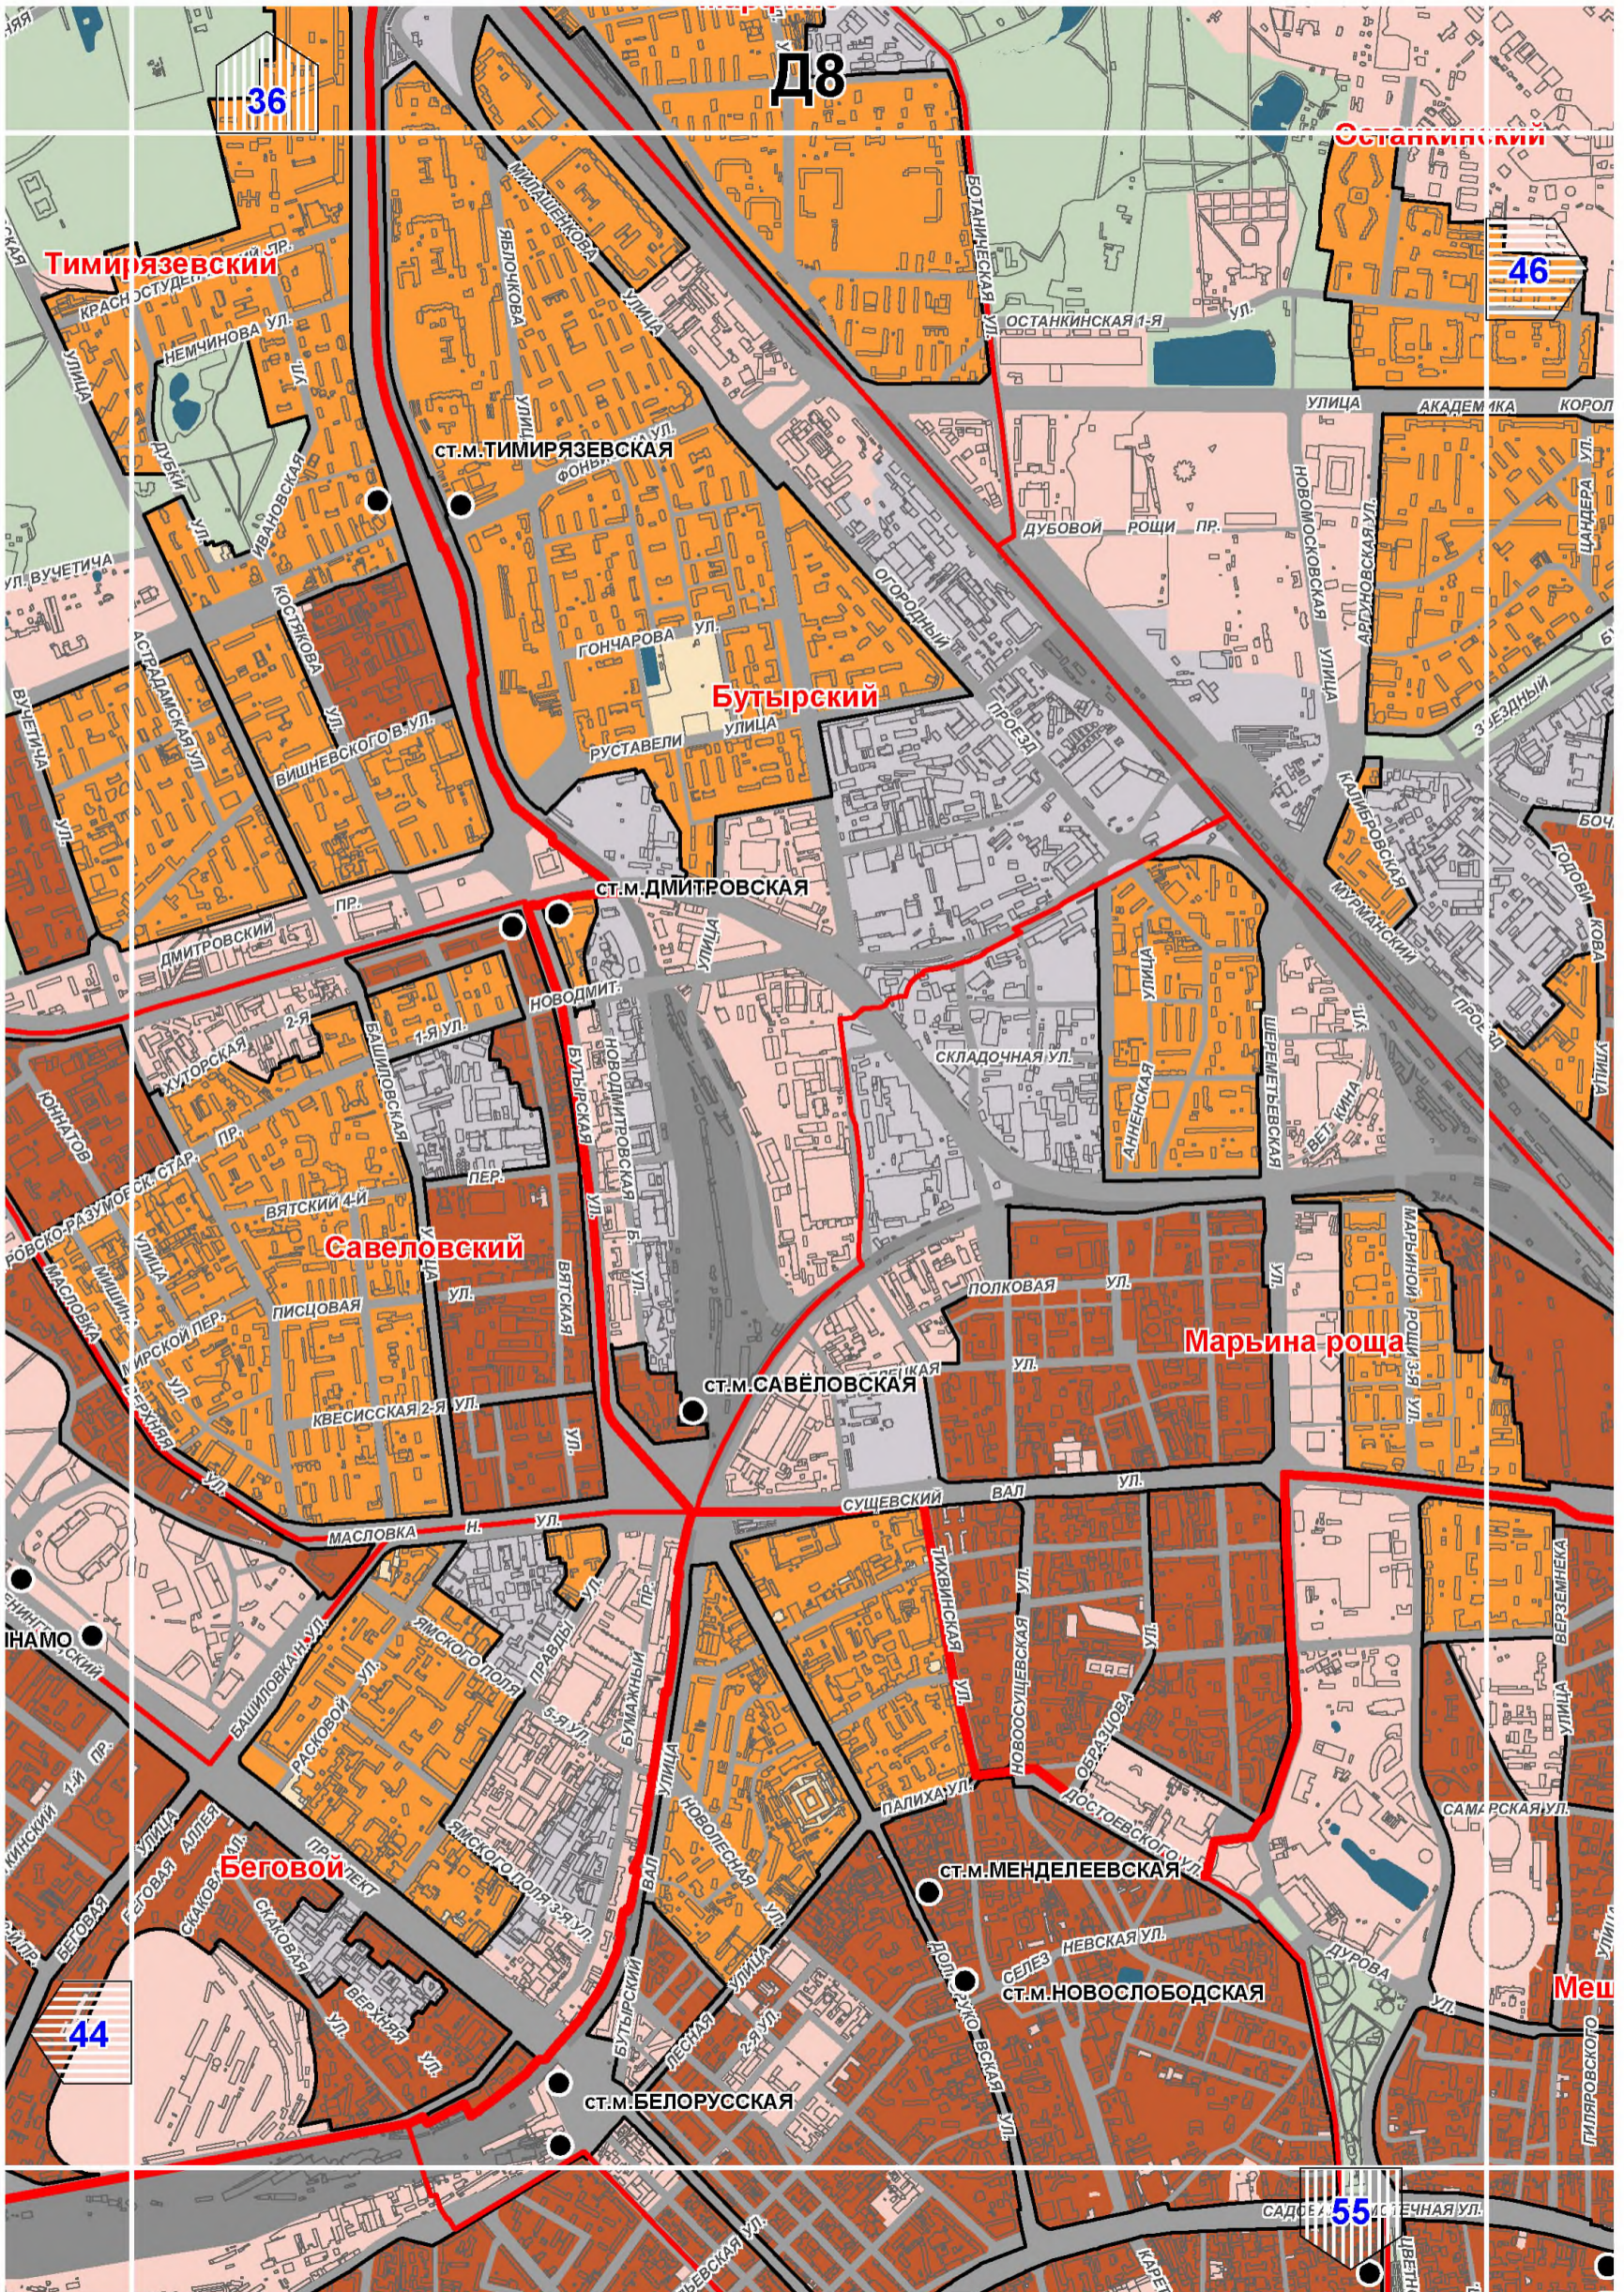

## СХЕМА РАСПОЛОЖЕНИЯ ЛИСТОВ КАРТЫ

МАСШТАБ 1:25000

1

- НОМЕР СТРАНИЦЫ АТЛАСА, НА КОТОРОЙ РАСПОЛОЖЕН  
СООТВЕТСТВУЮЩИЙ ЛИСТ КАРТЫ

**УСЛОВНЫЕ ОБОЗНАЧЕНИЯ:**

**ЗОНЫ ПЛАНИРУЕМОГО РАЗМЕЩЕНИЯ ОБЪЕКТОВ  
КАПИТАЛЬНОГО ЖИЛИЩНОГО СТРОИТЕЛЬСТВА,  
иных объектов капитального строительства,  
предусмотренных региональными нормативами  
градостроительного проектирования в городе Москве**

# B10

**ЛОСИНООСТРОВСКИЙ**

Д4

32

42

51

Кунцево

Покровское-Стрешнево

Шукино

Хорошево-Мневники

Войковский

Ст. м. Войков

Ст. м. Октябрьское

Хорошевская

# E14

И1

85

80

89

92

**Бирюлево Западное**

**Бирюлево Восточное**