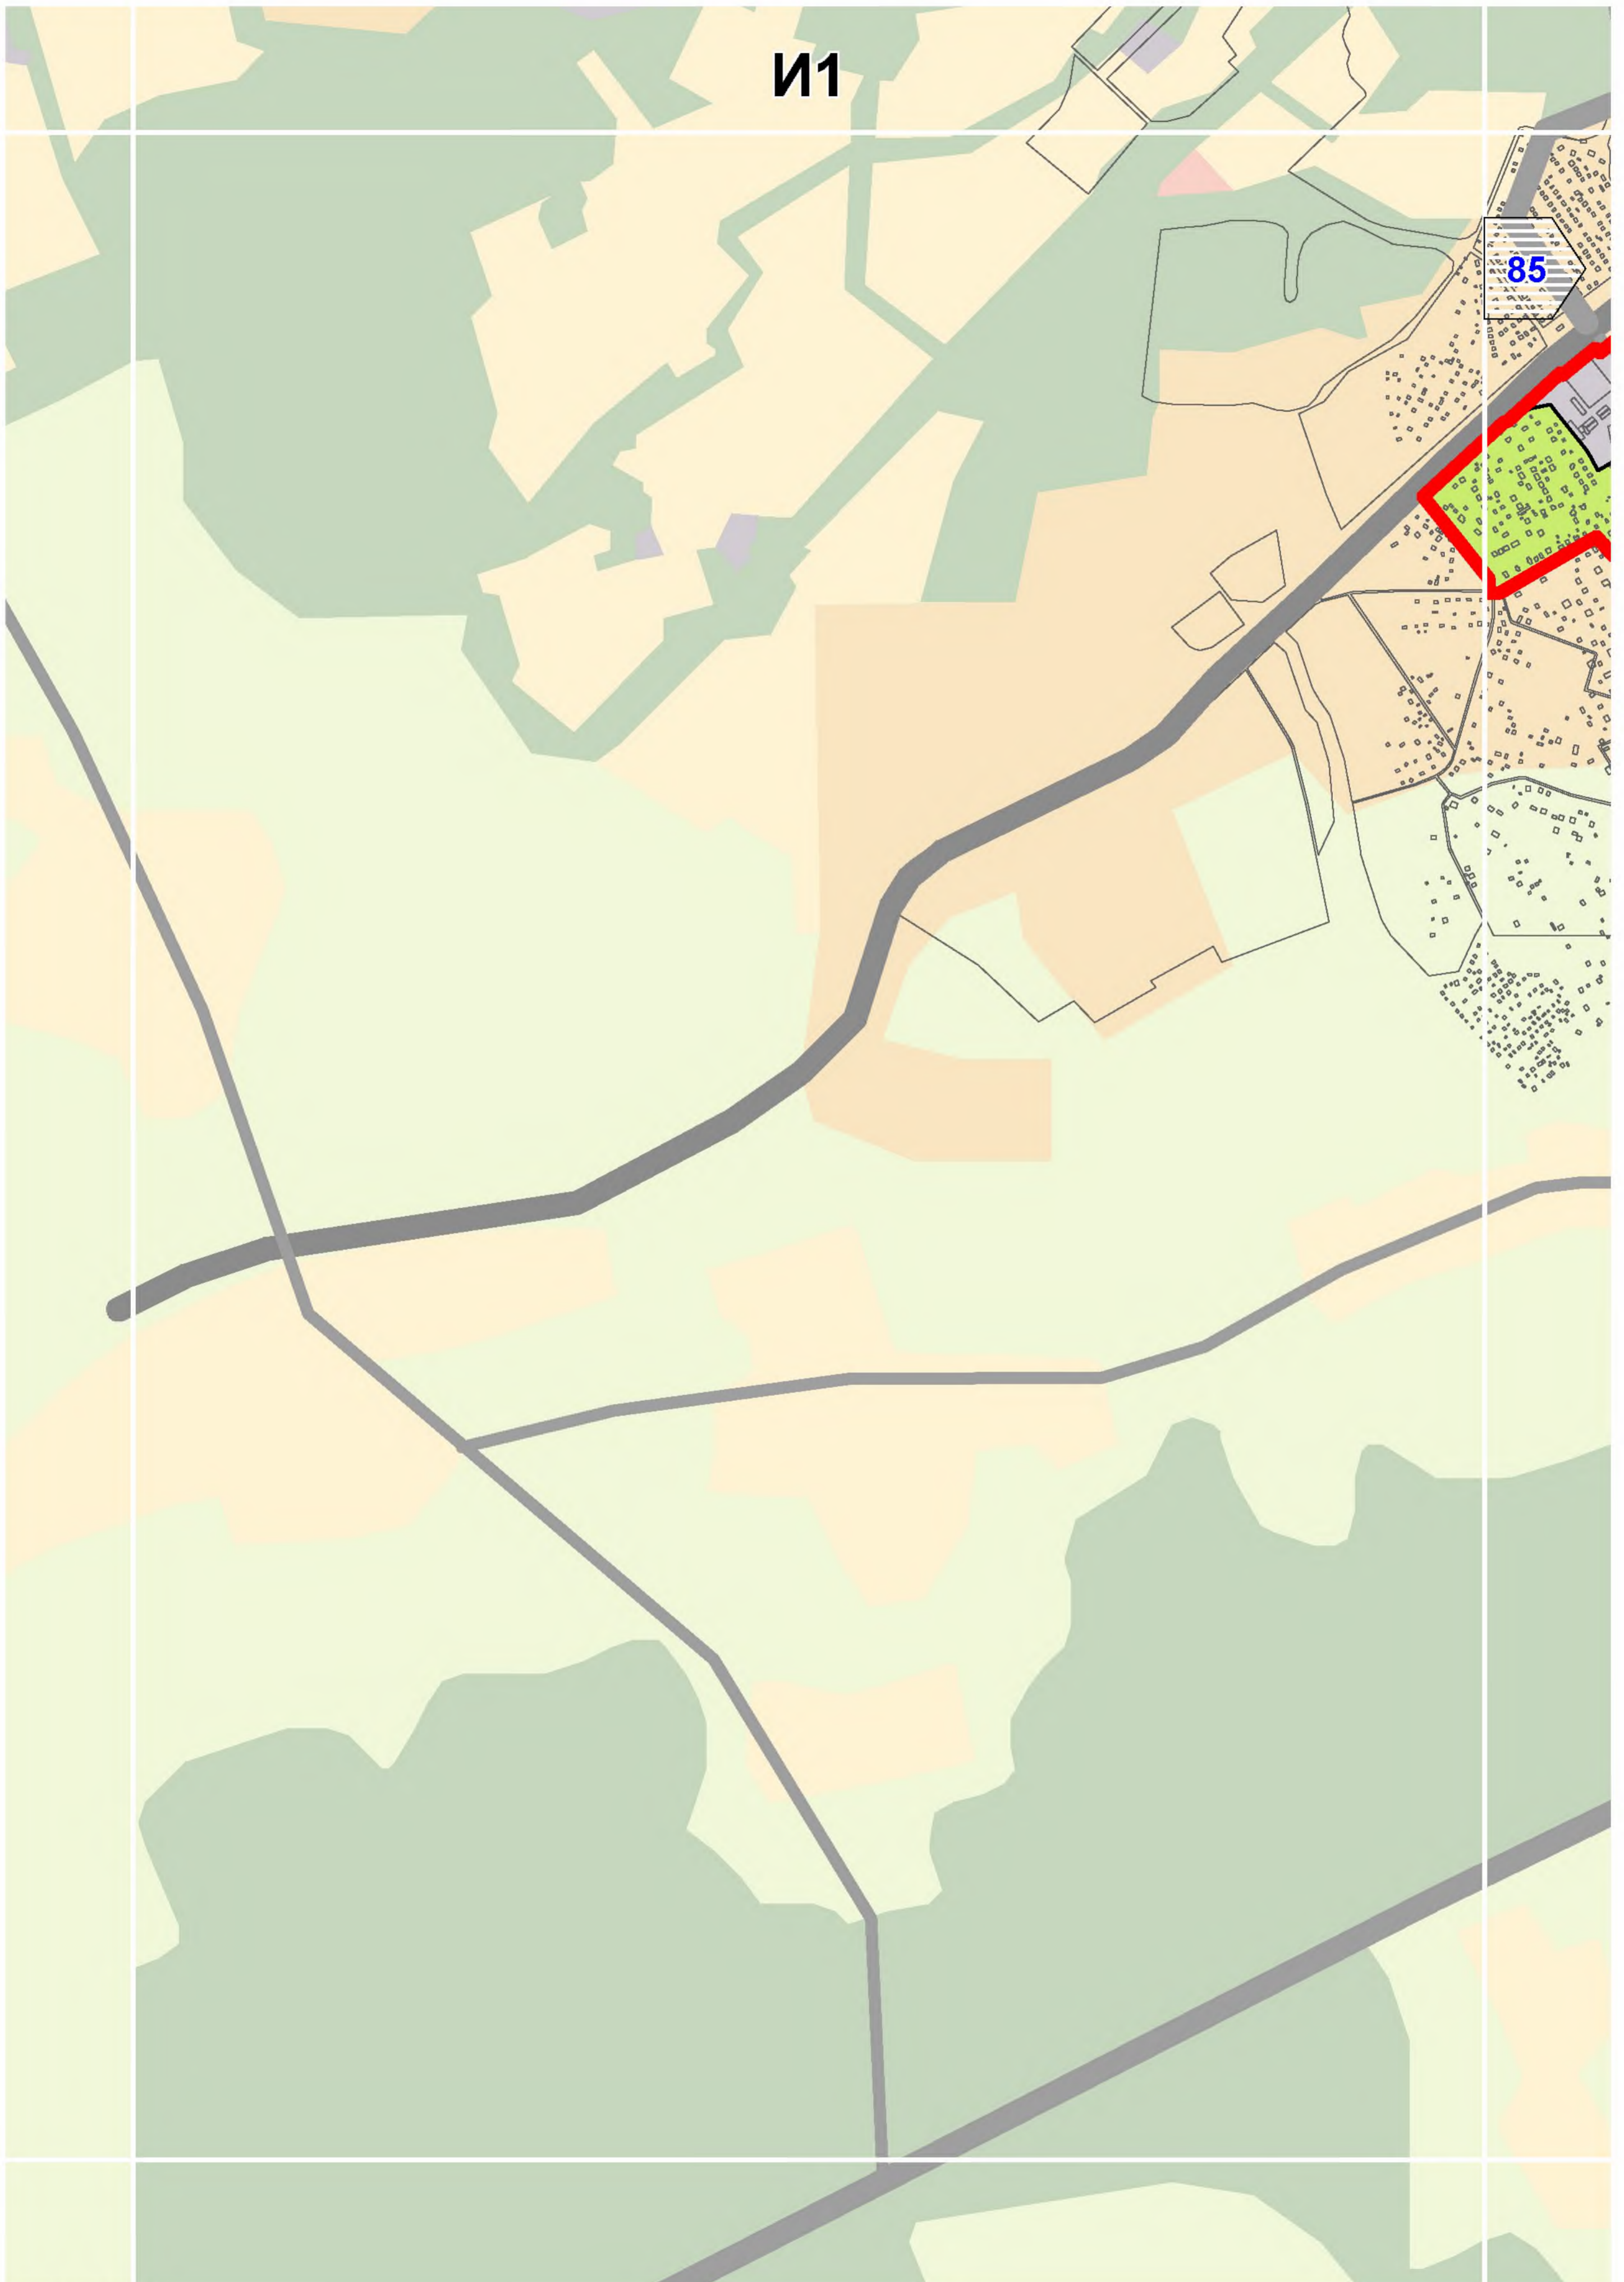

## СХЕМА РАСПОЛОЖЕНИЯ ЛИСТОВ КАРТЫ

МАСШТАБ 1:25000

1

- НОМЕР СТРАНИЦЫ АТЛАСА, НА КОТОРОЙ РАСПОЛОЖЕН  
СООТВЕТСТВУЮЩИЙ ЛИСТ КАРТЫ

**УСЛОВНЫЕ ОБОЗНАЧЕНИЯ:**

**ЗОНЫ ПЛАНИРУЕМОГО РАЗМЕЩЕНИЯ ОБЪЕКТОВ  
КАПИТАЛЬНОГО ЖИЛИЩНОГО СТРОИТЕЛЬСТВА,  
иных объектов капитального строительства,  
предусмотренных региональными нормативами  
градостроительного проектирования в городе Москве**

# B10

**ЛОСИНООСТРОВСКИЙ**

Д4

32

42

51

Кунцево

Покровское-Стрешнево

Шукино

Хорошево-Мневники

Войковский

Ст. м. Войков

Ст. м. Октябрьское

Хорошевская

# E14

И1

85

80

89

92

**Бирюлево Западное**

**Бирюлево Восточное**