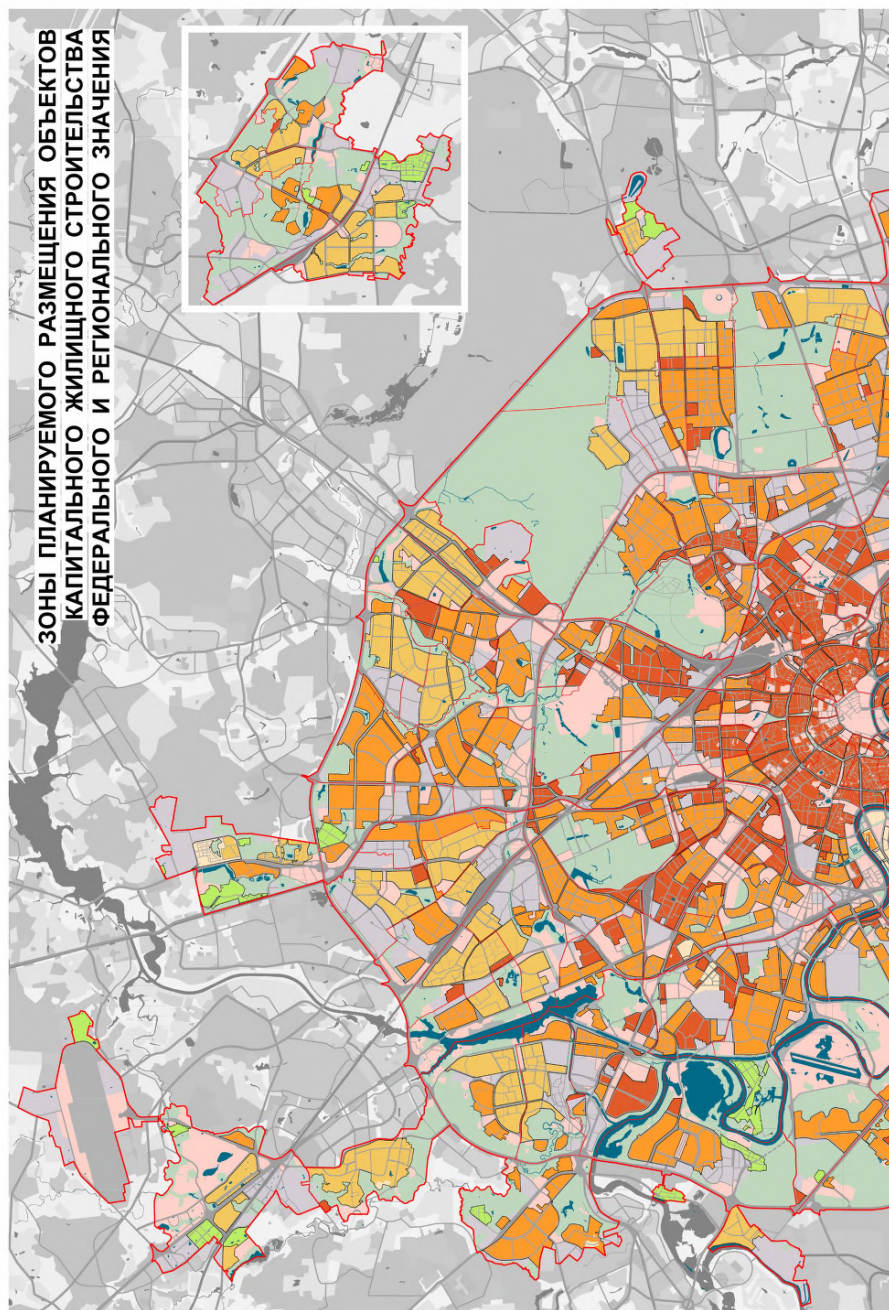

Зоны планируемого размещения  
объектов капитального жилищного  
строительства  
федерального и регионального  
значения

Масштаб 1:25000

## СХЕМА РАСПОЛОЖЕНИЯ ЛИСТОВ КАРТЫ

МАСШТАБ 1:25000

1

- НОМЕР СТРАНИЦЫ АТЛАСА, НА КОТОРОЙ РАСПОЛОЖЕН  
СООТВЕТСТВУЮЩИЙ ЛИСТ КАРТЫ

**УСЛОВНЫЕ ОБОЗНАЧЕНИЯ:**

**ЗОНЫ ПЛАНИРУЕМОГО РАЗМЕЩЕНИЯ ОБЪЕКТОВ  
КАПИТАЛЬНОГО ЖИЛИЩНОГО СТРОИТЕЛЬСТВА,  
иных объектов капитального строительства,  
предусмотренных региональными нормативами  
градостроительного проектирования в городе Москве**

- в составе многофункциональных общественных зон

- в составе зон жилых микрорайонов и жилых групп  
многоквартирной жилой застройки

- в составе зон жилых районов и микрорайонов  
многоквартирной жилой застройки