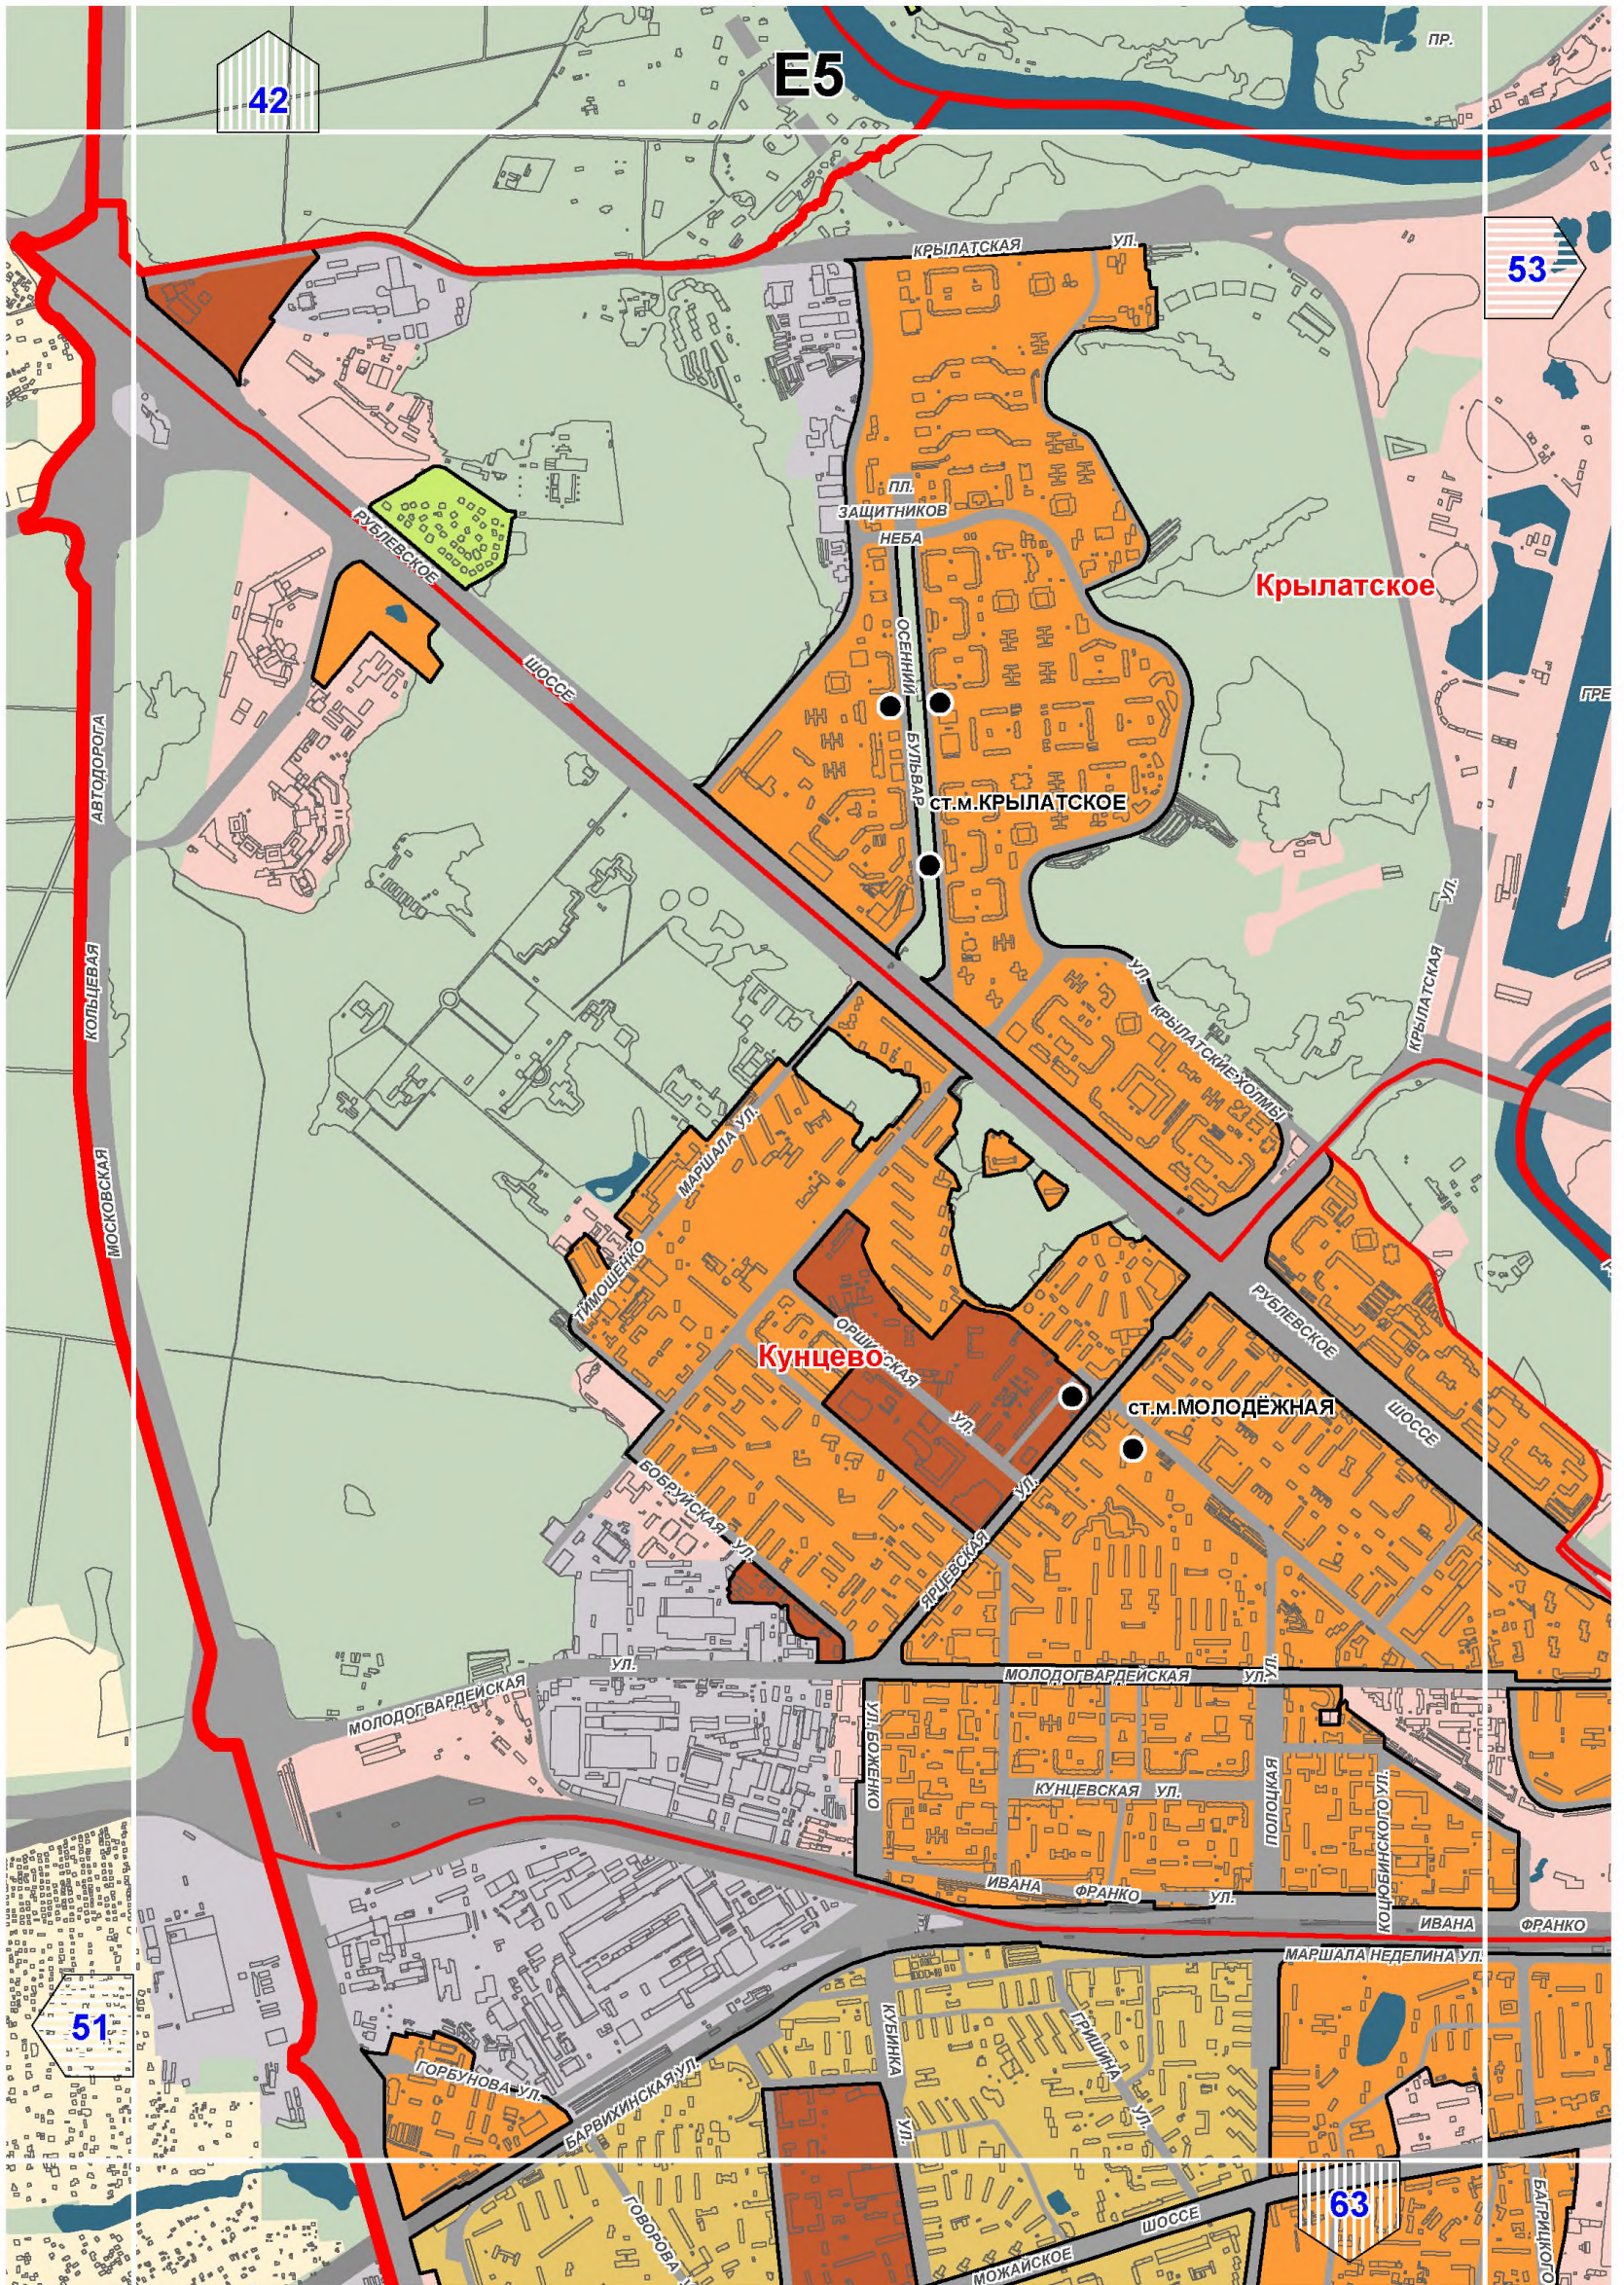

## СХЕМА РАСПОЛОЖЕНИЯ ЛИСТОВ КАРТЫ

МАСШТАБ 1:25000

1

- НОМЕР СТРАНИЦЫ АТЛАСА, НА КОТОРОЙ РАСПОЛОЖЕН  
СООТВЕТСТВУЮЩИЙ ЛИСТ КАРТЫ

**УСЛОВНЫЕ ОБОЗНАЧЕНИЯ:**

**ЗОНЫ ПЛАНИРУЕМОГО РАЗМЕЩЕНИЯ ОБЪЕКТОВ  
КАПИТАЛЬНОГО ЖИЛИЩНОГО СТРОИТЕЛЬСТВА,  
иных объектов капитального строительства,  
предусмотренных региональными нормативами  
градостроительного проектирования в городе Москве**

# A11

**Б5**

**Молжаниновский**

Р. КЛЯЗЬМА

21

**Молжаниновский**

26

Шукино

Хорошево-Мневники

Войковский

Ст. м. Войков

Ст. м. Октябрьское

Хорошевская

# E14

И1

85

80

89

92

**Бирюлево Западное**

**Бирюлево Восточное**