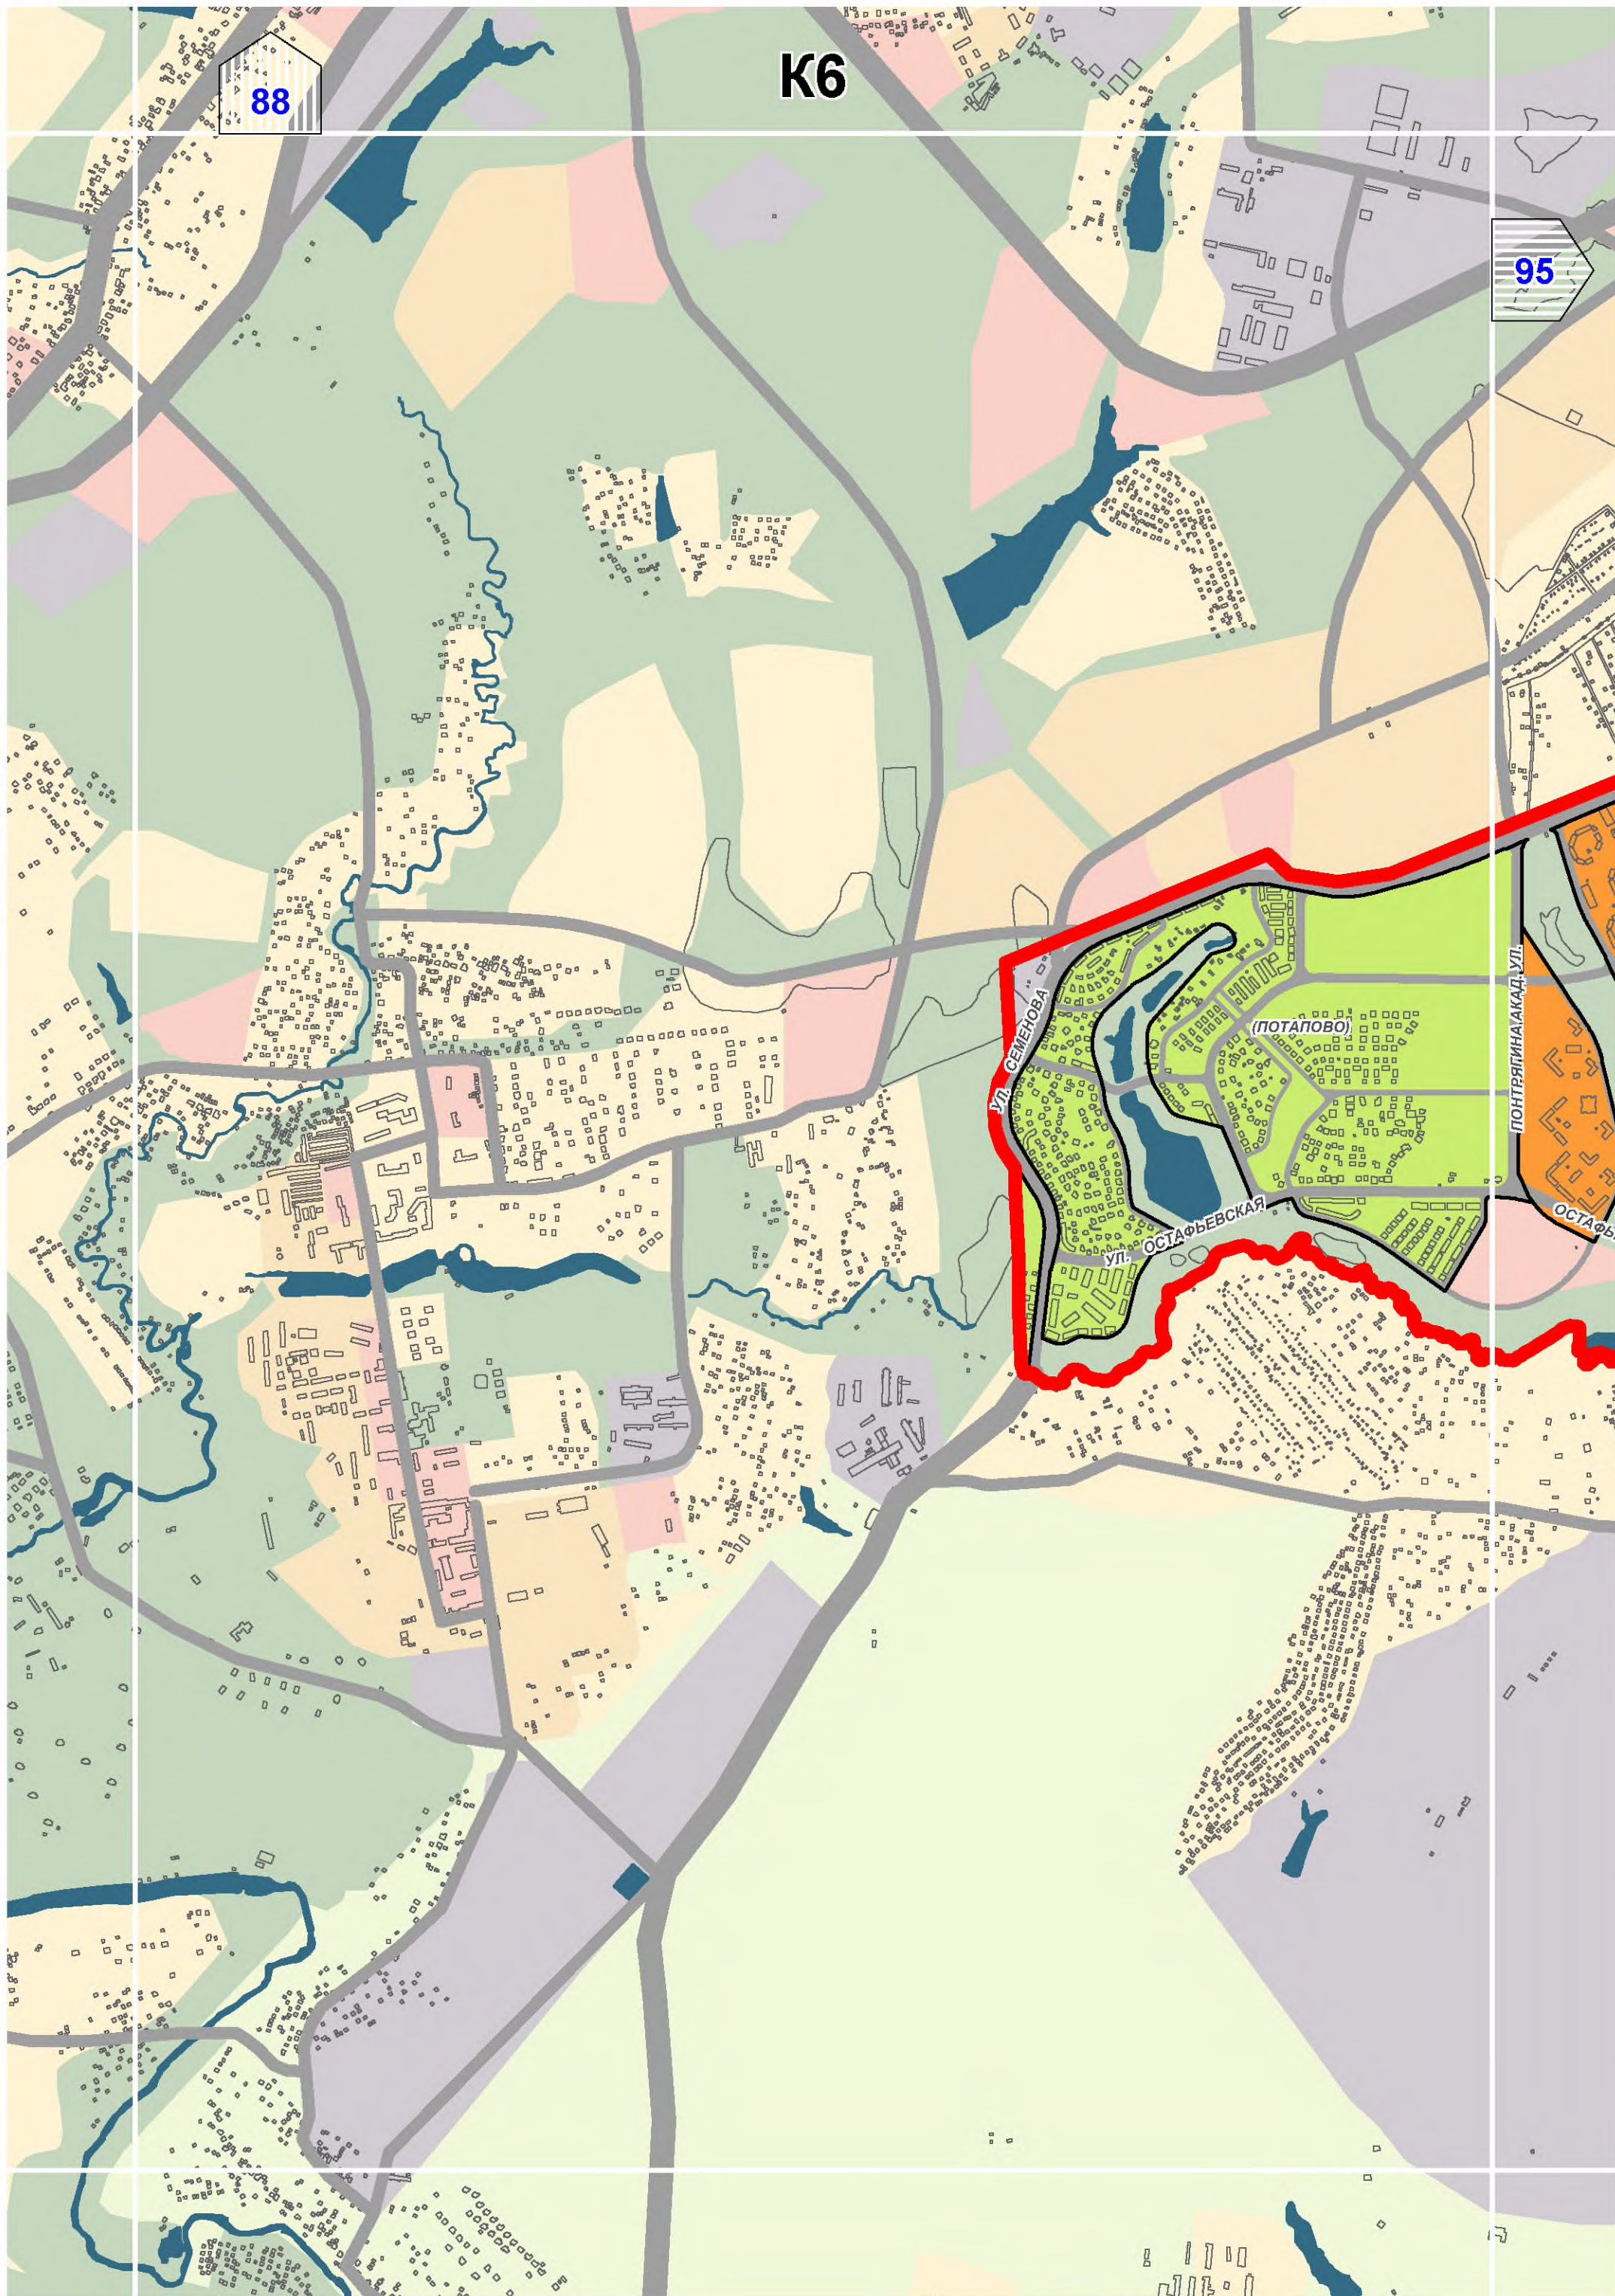

## СХЕМА РАСПОЛОЖЕНИЯ ЛИСТОВ КАРТЫ

МАСШТАБ 1:25000

1

- НОМЕР СТРАНИЦЫ АТЛАСА, НА КОТОРОЙ РАСПОЛОЖЕН  
СООТВЕТСТВУЮЩИЙ ЛИСТ КАРТЫ

**УСЛОВНЫЕ ОБОЗНАЧЕНИЯ:**

**ЗОНЫ ПЛАНИРУЕМОГО РАЗМЕЩЕНИЯ ОБЪЕКТОВ  
КАПИТАЛЬНОГО ЖИЛИЩНОГО СТРОИТЕЛЬСТВА,  
иных объектов капитального строительства,  
предусмотренных региональными нормативами  
градостроительного проектирования в городе Москве**

# B10

**ЛОСИНООСТРОВСКИЙ**

Д4

32

42

51

Кунцево

Покровское-Стрешнево

# E14

И1

85

80

89

92

**Бирюлево Западное**

**Бирюлево Восточное**

90

K7

89

96

Южное Бутово

94

97