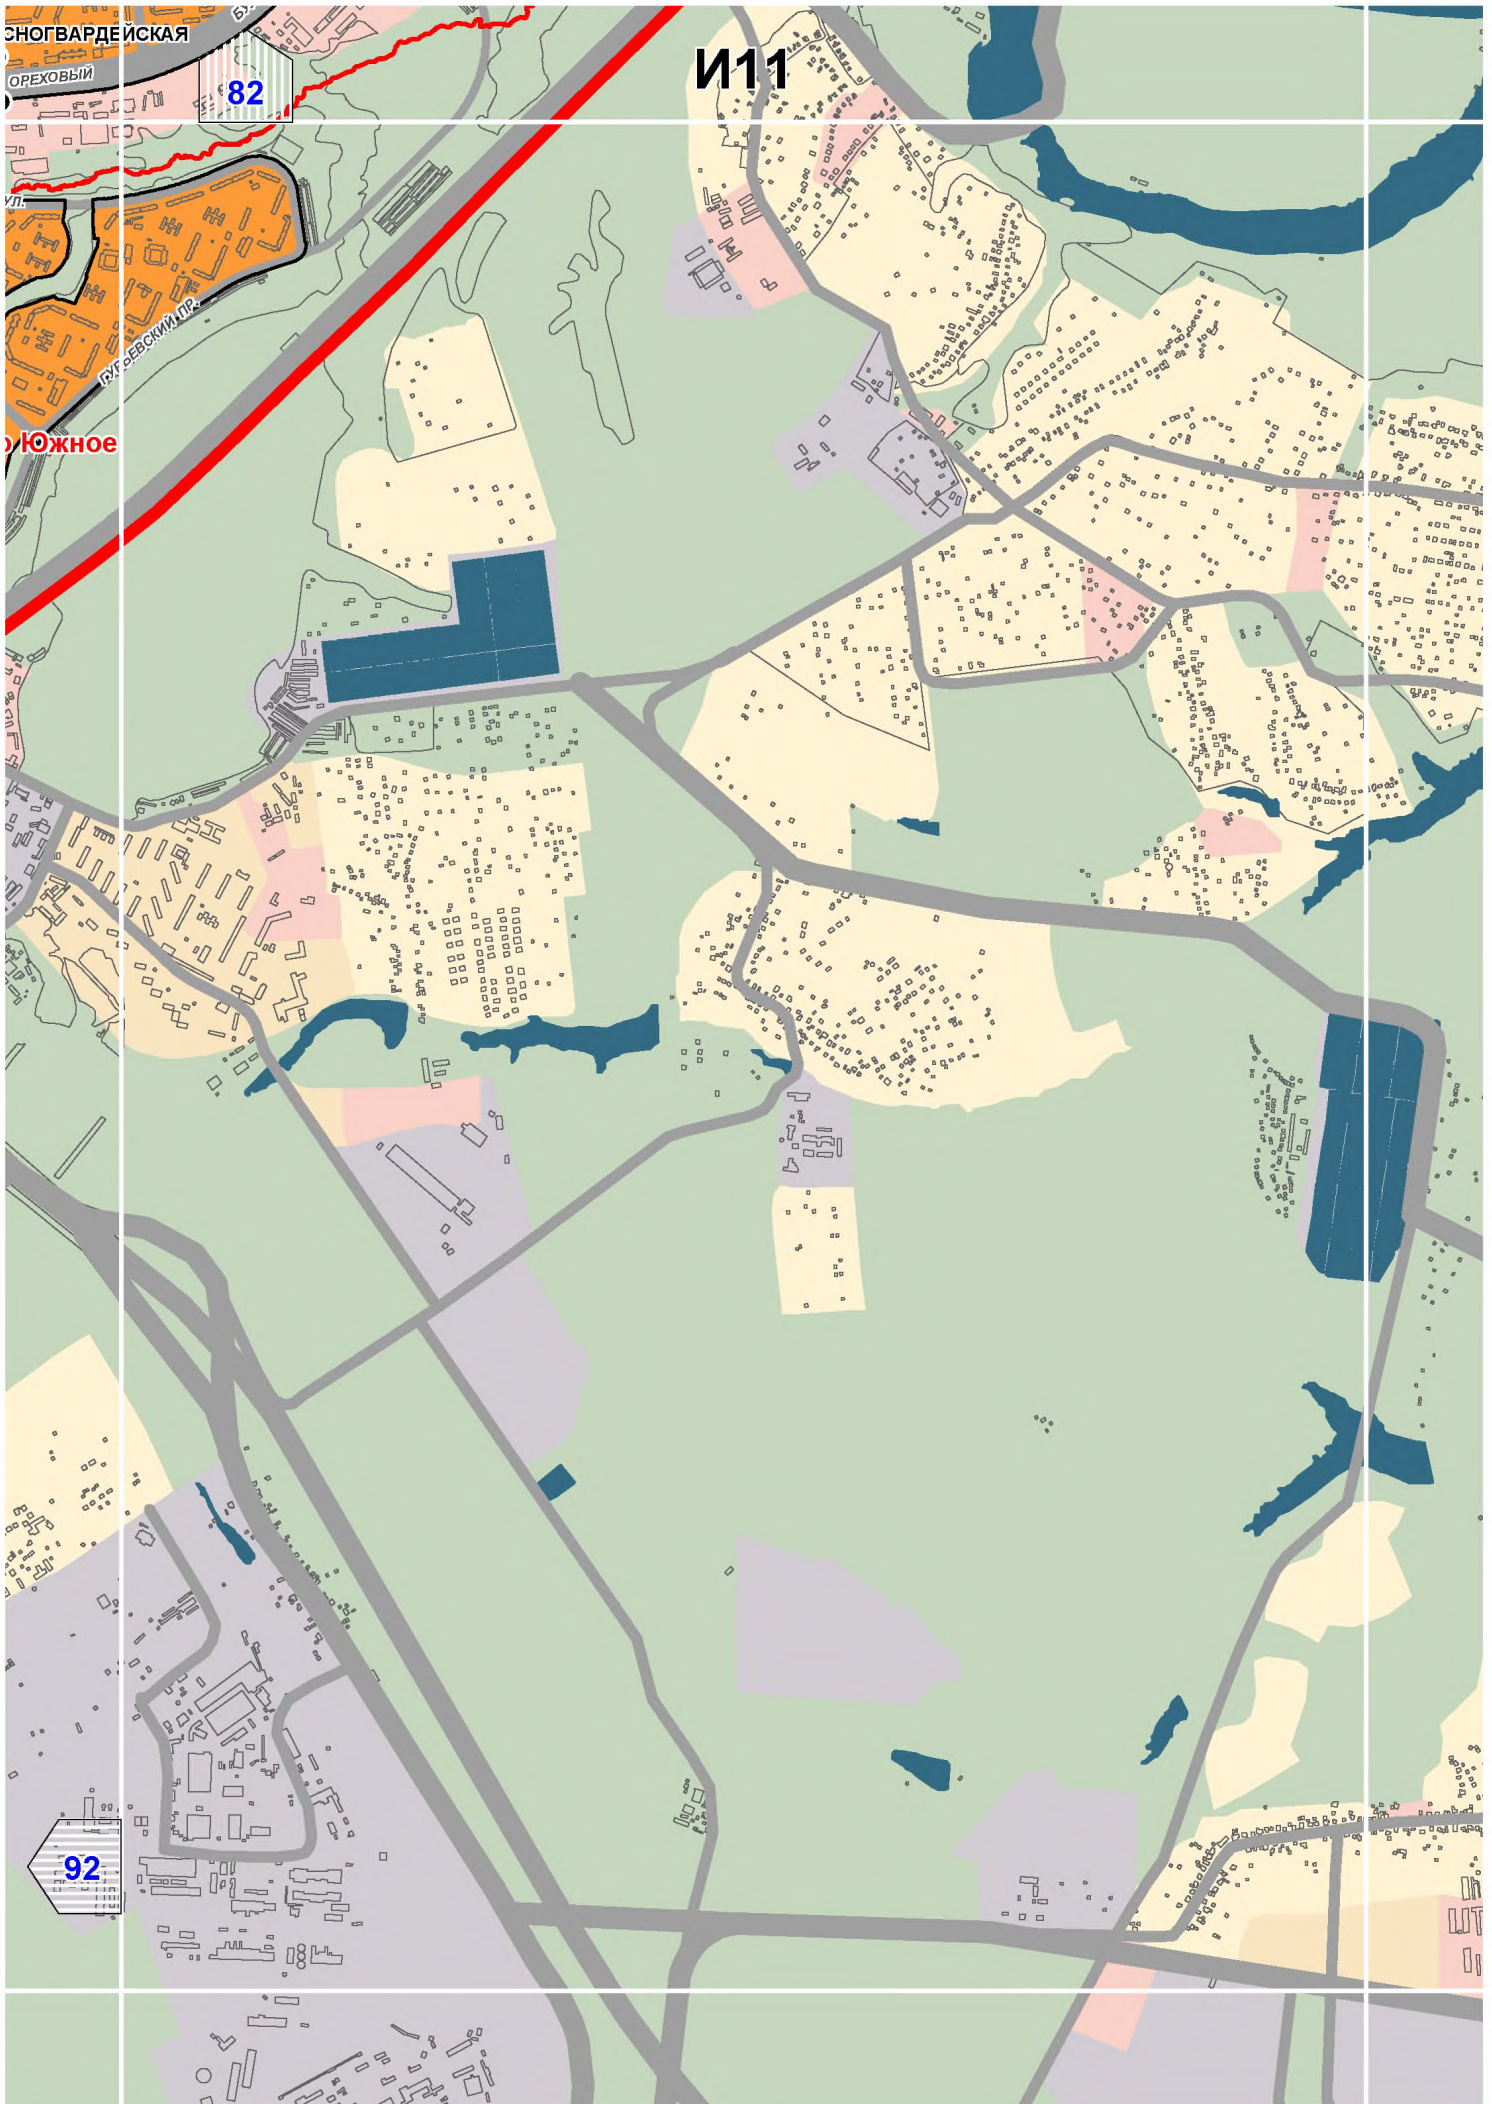

## СХЕМА РАСПОЛОЖЕНИЯ ЛИСТОВ КАРТЫ

МАСШТАБ 1:25000

1

- НОМЕР СТРАНИЦЫ АТЛАСА, НА КОТОРОЙ РАСПОЛОЖЕН  
СООТВЕТСТВУЮЩИЙ ЛИСТ КАРТЫ

**УСЛОВНЫЕ ОБОЗНАЧЕНИЯ:**

**ЗОНЫ ПЛАНИРУЕМОГО РАЗМЕЩЕНИЯ ОБЪЕКТОВ  
КАПИТАЛЬНОГО ЖИЛИЩНОГО СТРОИТЕЛЬСТВА,  
иных объектов капитального строительства,  
предусмотренных региональными нормативами  
градостроительного проектирования в городе Москве**

Шукино

Хорошево-Мневники

Войковский

Ст. м. Войков

Ст. м. Октябрьское

Хорошевская

# E14

И1

85

80

89

92

**Бирюлево Западное**

**Бирюлево Восточное**

90

K7

89

96

Южное Бутово

94

97