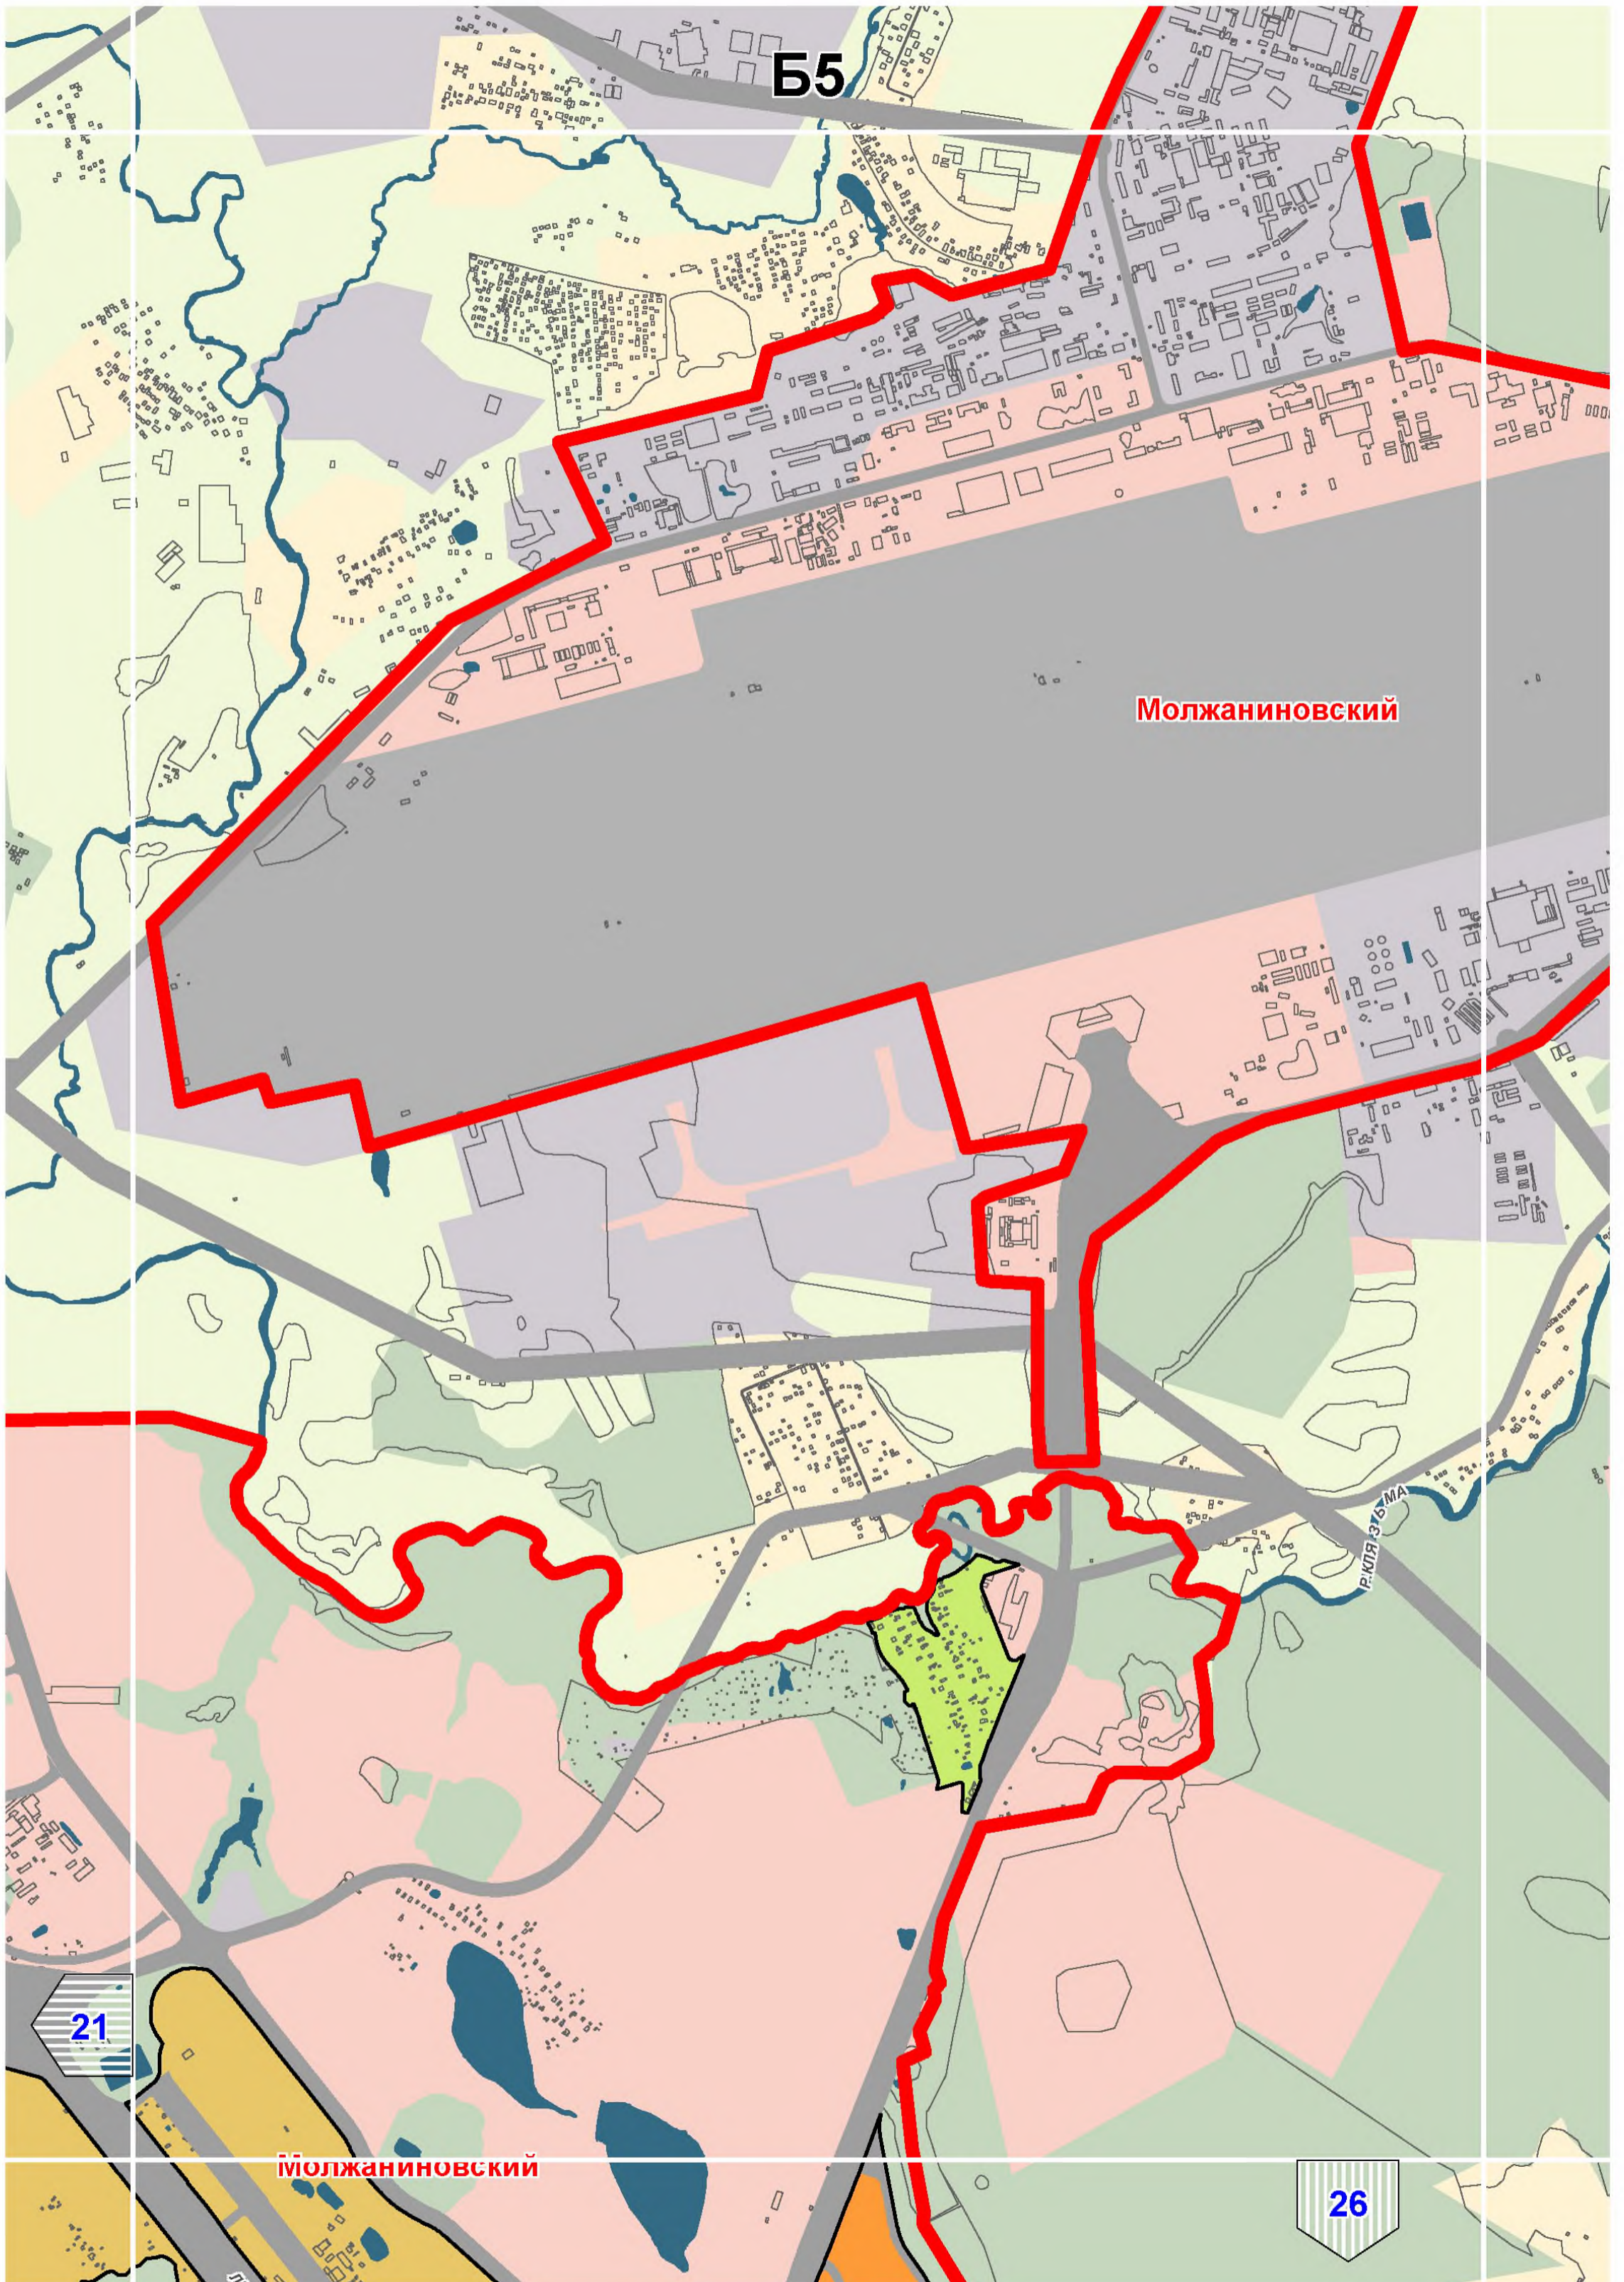

## СХЕМА РАСПОЛОЖЕНИЯ ЛИСТОВ КАРТЫ

МАСШТАБ 1:25000

1

- НОМЕР СТРАНИЦЫ АТЛАСА, НА КОТОРОЙ РАСПОЛОЖЕН  
СООТВЕТСТВУЮЩИЙ ЛИСТ КАРТЫ

**УСЛОВНЫЕ ОБОЗНАЧЕНИЯ:**

**ЗОНЫ ПЛАНИРУЕМОГО РАЗМЕЩЕНИЯ ОБЪЕКТОВ  
КАПИТАЛЬНОГО ЖИЛИЩНОГО СТРОИТЕЛЬСТВА,  
иных объектов капитального строительства,  
предусмотренных региональными нормативами  
градостроительного проектирования в городе Москве**

# A11

**Б5**

**Молжаниновский**

Р. КЛЯЗЬМА

21

**Молжаниновский**

26

# B10

**ЛОСИНООСТРОВСКИЙ**

Д4

32

42

51

Кунцево

Покровское-Стрешнево

Шукино

Хорошево-Мневники

Войковский

Ст. м. Войков

Ст. м. Октябрьское

Хорошевская