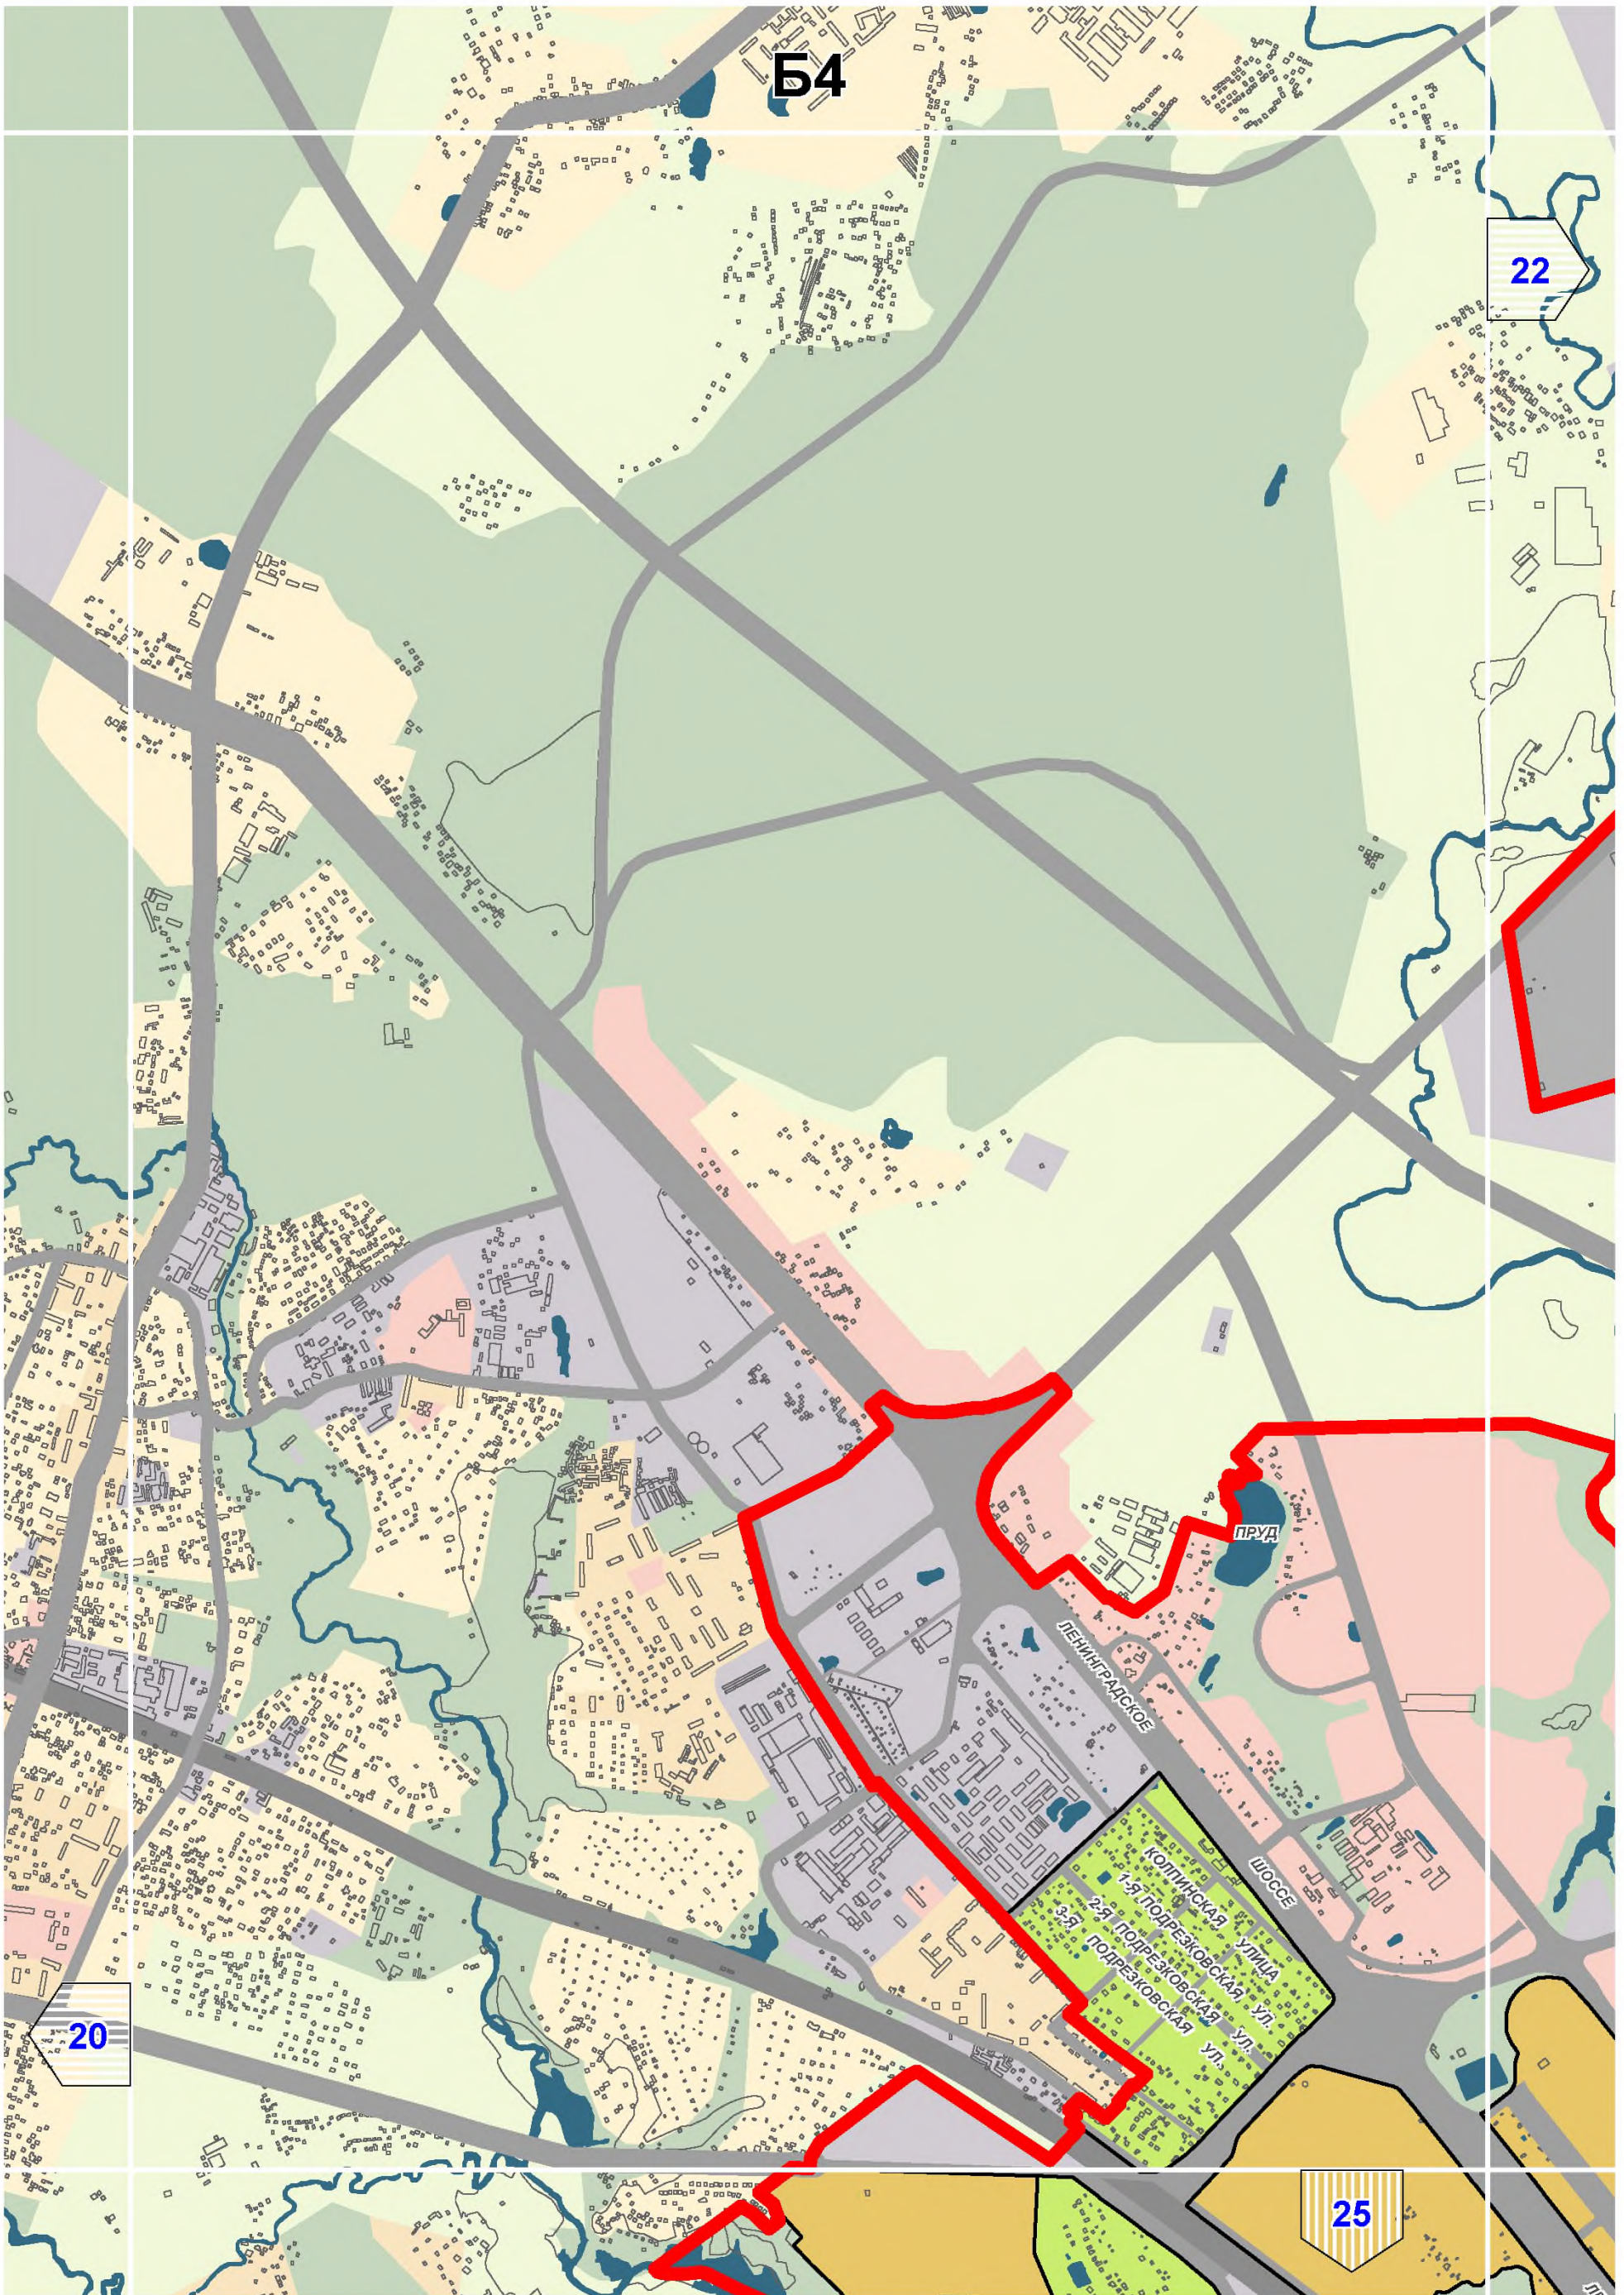

## СХЕМА РАСПОЛОЖЕНИЯ ЛИСТОВ КАРТЫ

МАСШТАБ 1:25000

1

- НОМЕР СТРАНИЦЫ АТЛАСА, НА КОТОРОЙ РАСПОЛОЖЕН  
СООТВЕТСТВУЮЩИЙ ЛИСТ КАРТЫ

**УСЛОВНЫЕ ОБОЗНАЧЕНИЯ:**

**ЗОНЫ ПЛАНИРУЕМОГО РАЗМЕЩЕНИЯ ОБЪЕКТОВ  
КАПИТАЛЬНОГО ЖИЛИЩНОГО СТРОИТЕЛЬСТВА,  
иных объектов капитального строительства,  
предусмотренных региональными нормативами  
градостроительного проектирования в городе Москве**

# A11

**Б5**

**Молжаниновский**

Р. КЛЯЗЬМА

21

**Молжаниновский**

26

# B10

**ЛОСИНООСТРОВСКИЙ**

Д4

32

42

51

Кунцево

Покровское-Стрешнево

Шукино

Хорошево-Мневники

Войковский

Ст. м. Войков

Ст. м. Октябрьское

Хорошевская