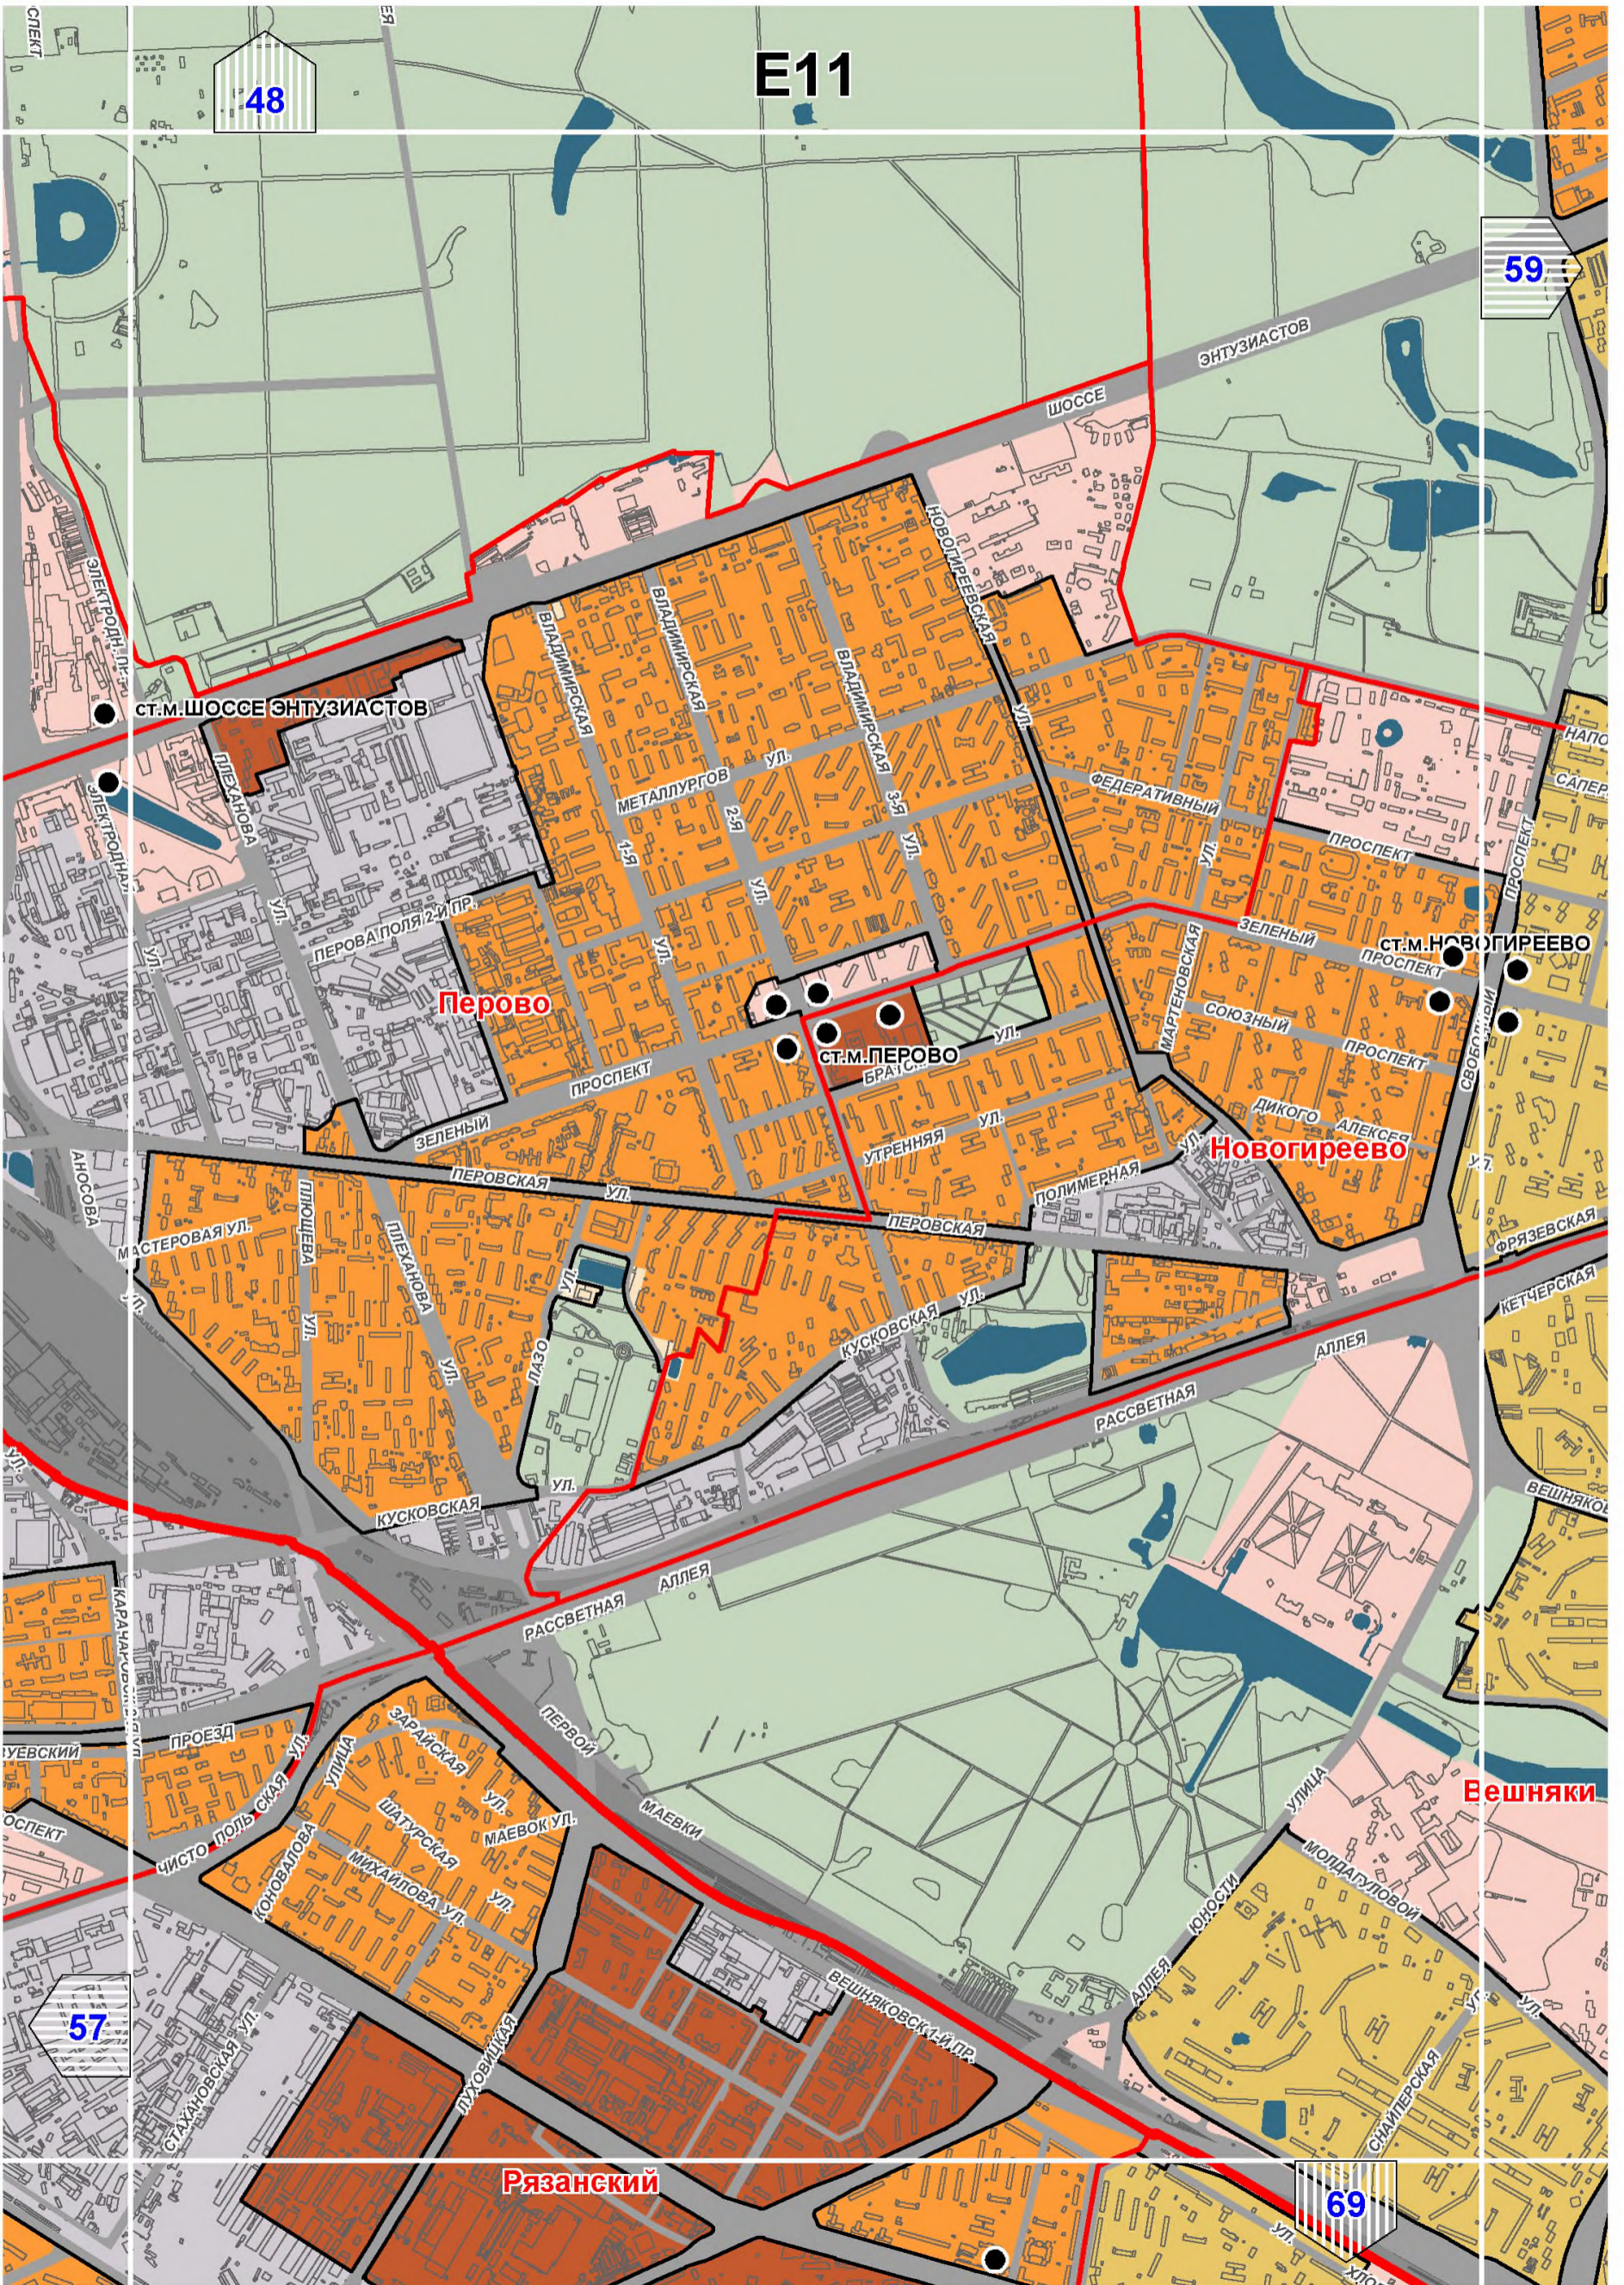

## СХЕМА РАСПОЛОЖЕНИЯ ЛИСТОВ КАРТЫ

МАСШТАБ 1:25000

1

- НОМЕР СТРАНИЦЫ АТЛАСА, НА КОТОРОЙ РАСПОЛОЖЕН  
СООТВЕТСТВУЮЩИЙ ЛИСТ КАРТЫ

**УСЛОВНЫЕ ОБОЗНАЧЕНИЯ:**

**ЗОНЫ ПЛАНИРУЕМОГО РАЗМЕЩЕНИЯ ОБЪЕКТОВ  
КАПИТАЛЬНОГО ЖИЛИЩНОГО СТРОИТЕЛЬСТВА,  
иных объектов капитального строительства,  
предусмотренных региональными нормативами  
градостроительного проектирования в городе Москве**

# B10

**ЛОСИНООСТРОВСКИЙ**

Д4

32

42

51

Кунцево

Покровское-Стрешнево

Шукино

Хорошево-Мневники

Войковский

Ст. м. Войков

Ст. м. Октябрьское

Хорошевская

# E14

И1

85

80

89

92

**Бирюлево Западное**

**Бирюлево Восточное**