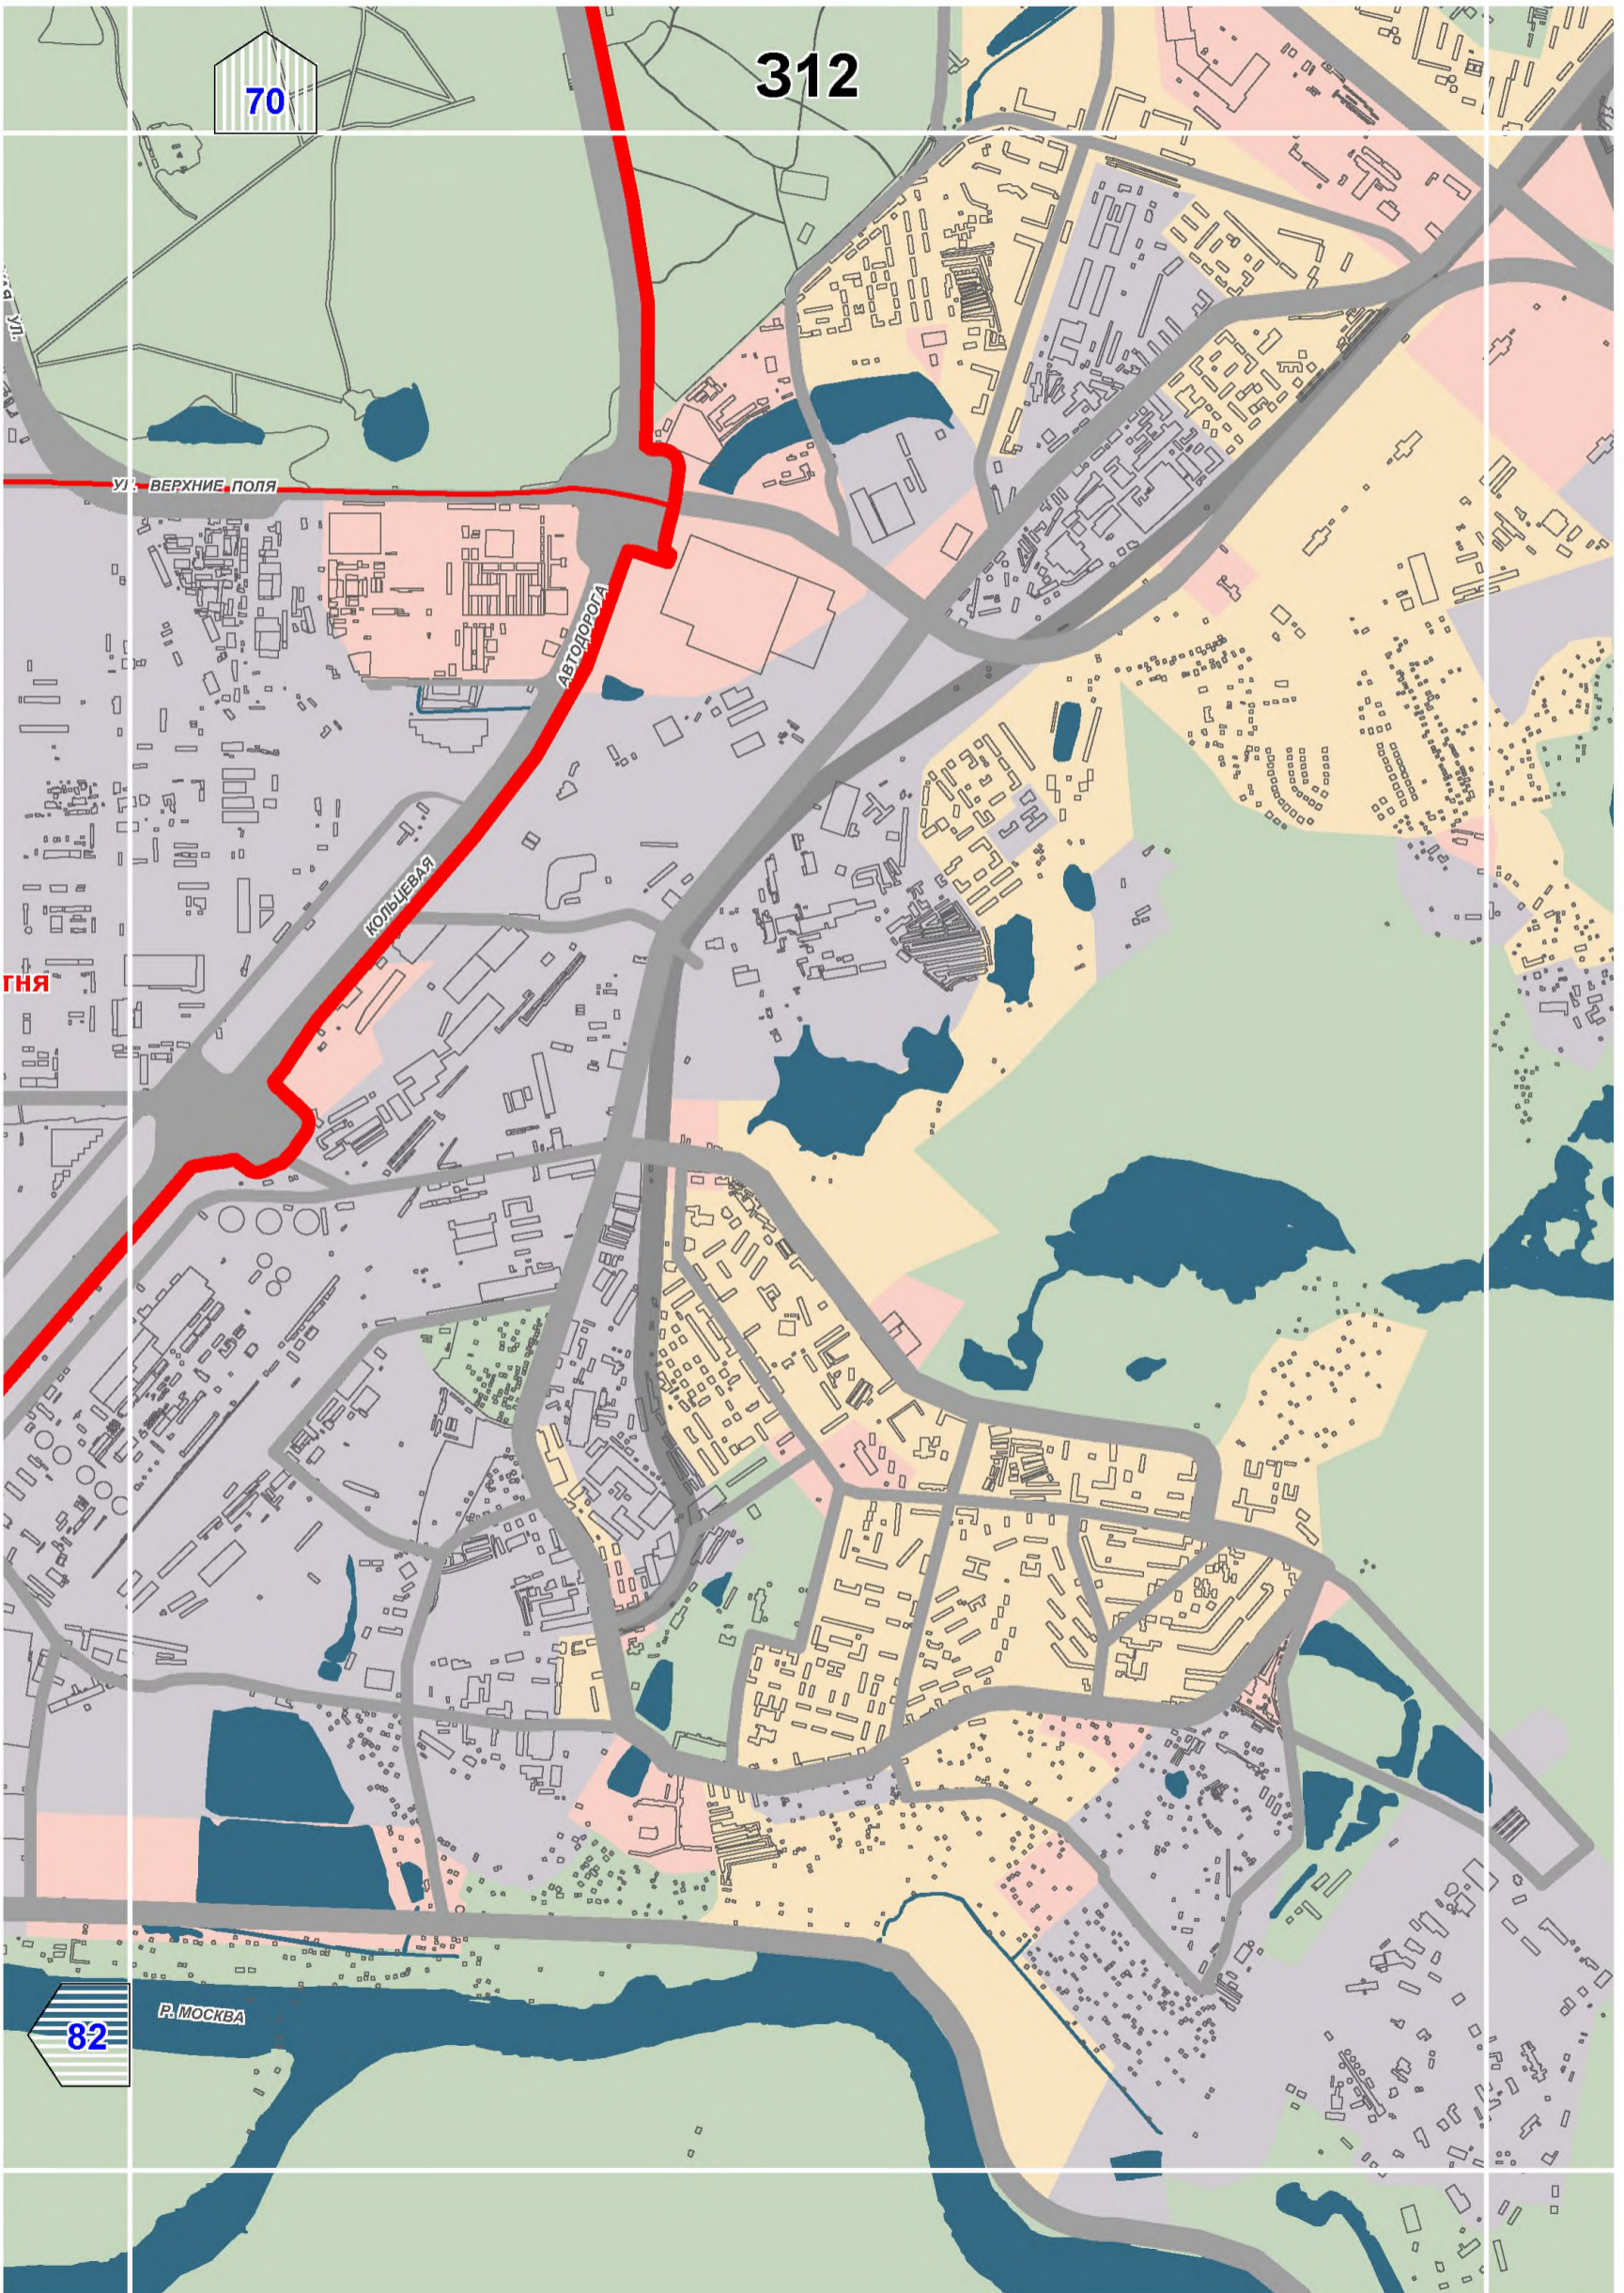

Шукино

Хорошево-Мневники

Войковский

Ст. м. Войков

Ст. м. Октябрьское

Хорошевская

# E14

И1

85

80

89

92

**Бирюлево Западное**

**Бирюлево Восточное**

90

K7

89

96

Южное Бутово

94

97