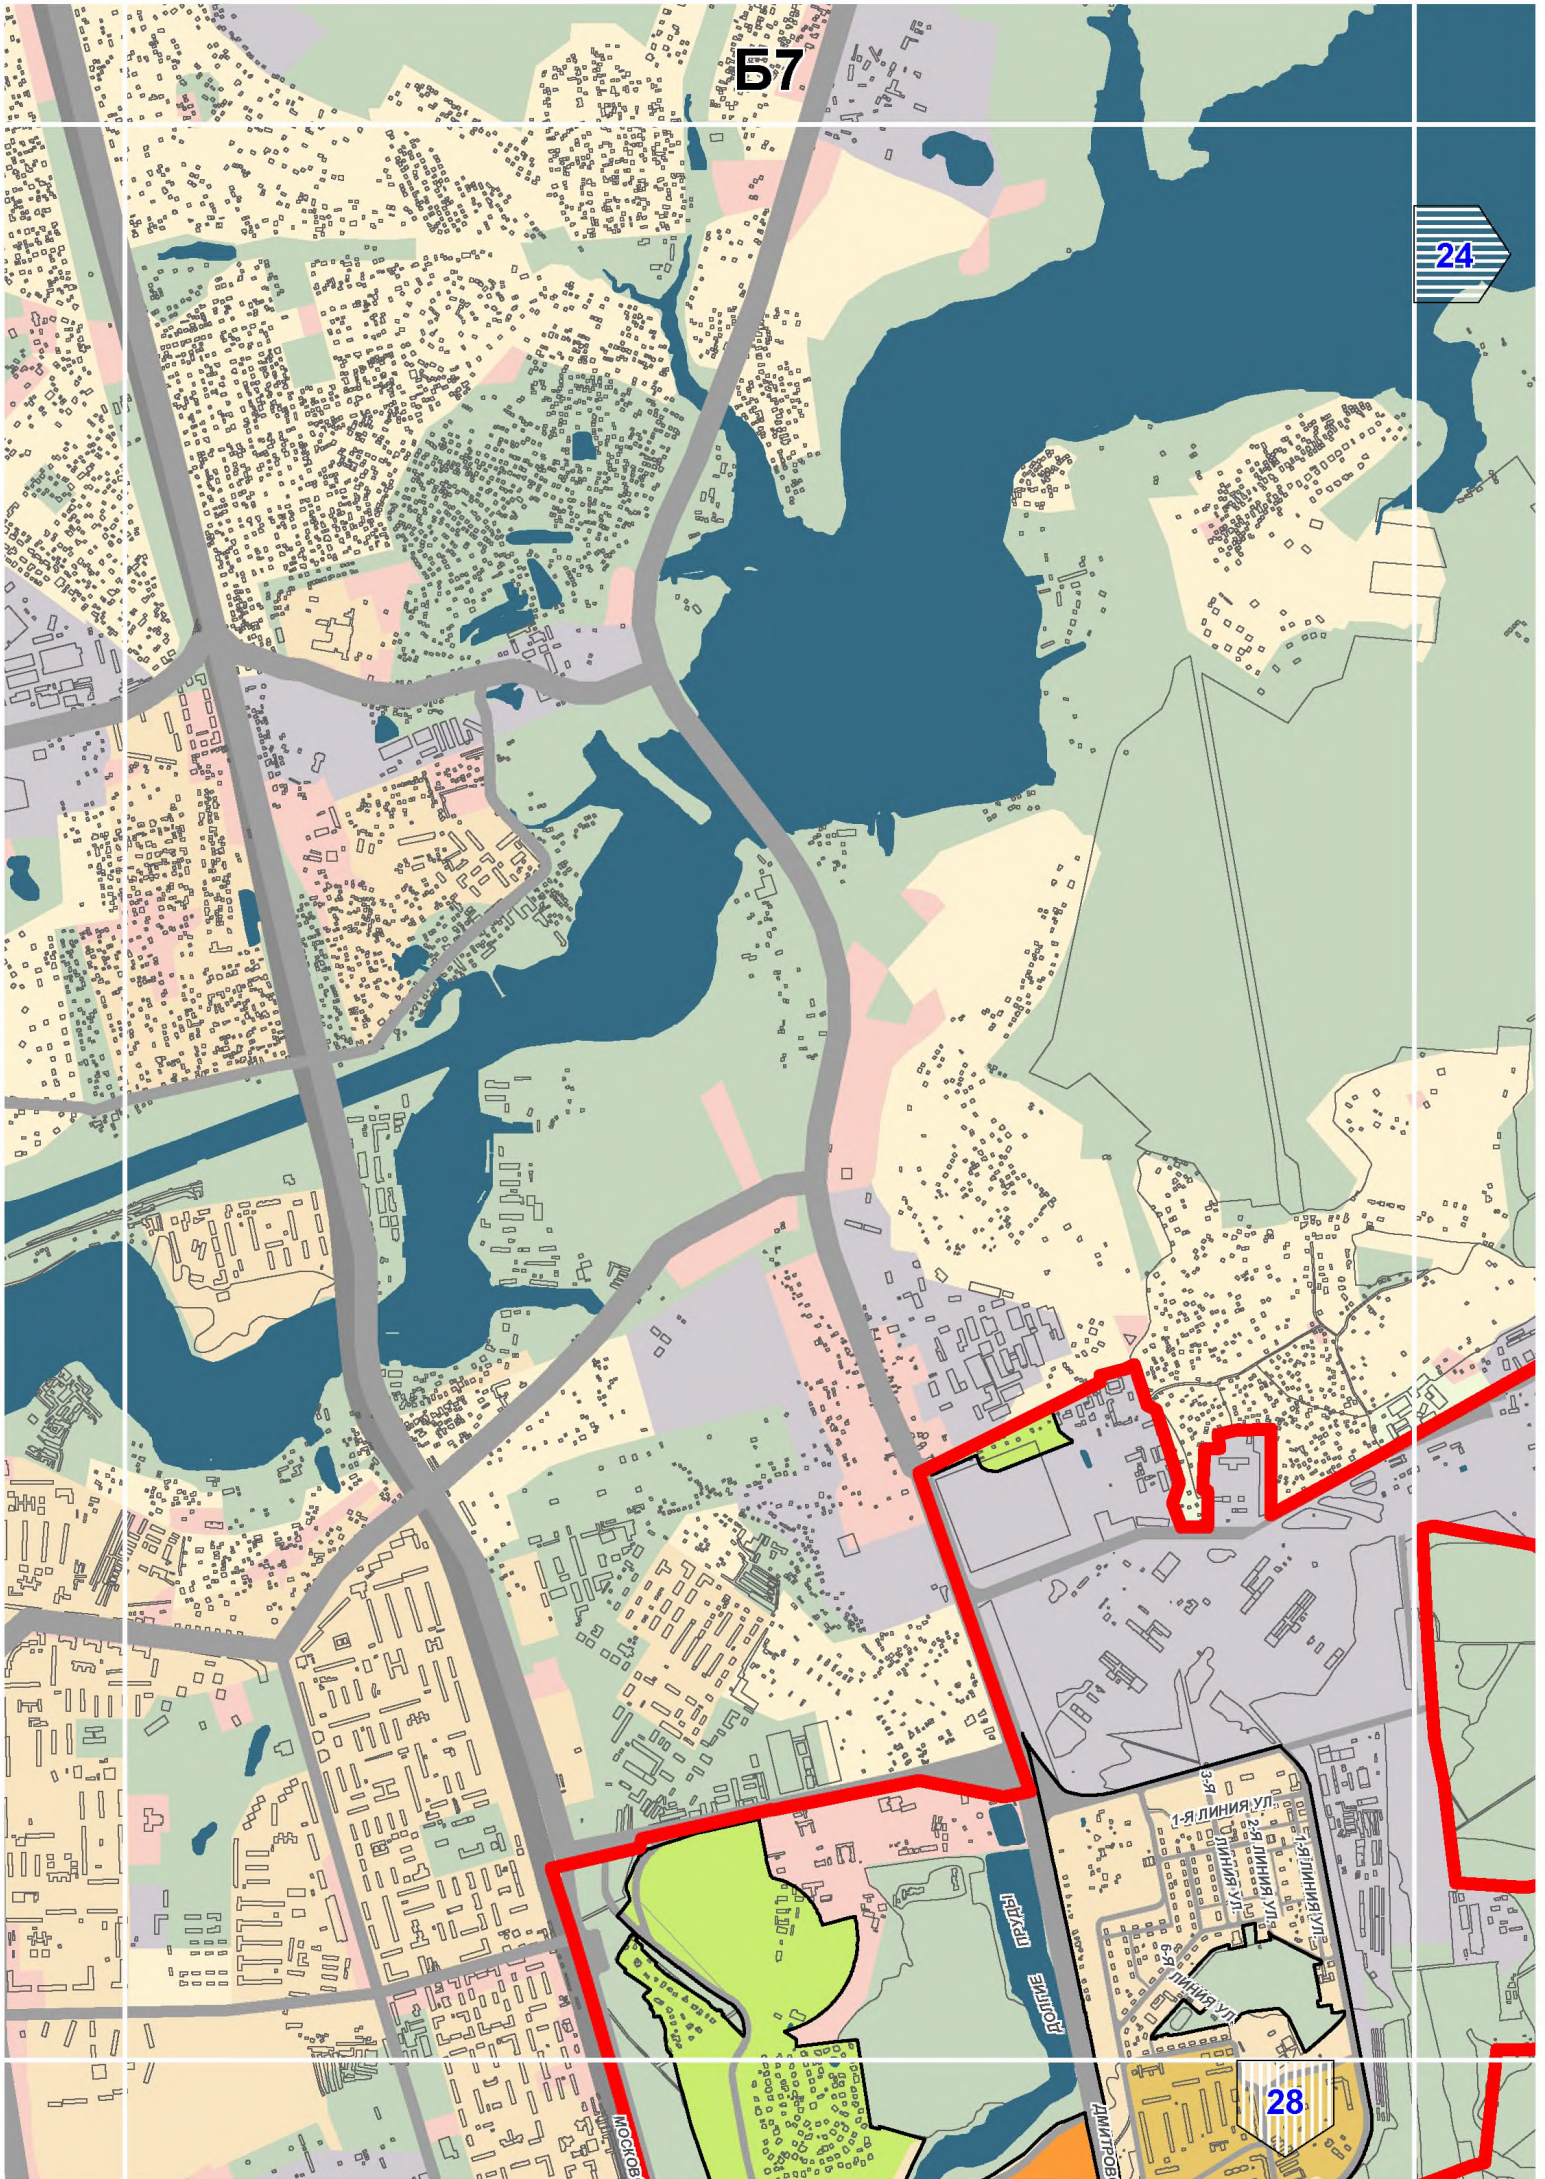

## СХЕМА РАСПОЛОЖЕНИЯ ЛИСТОВ КАРТЫ

МАСШТАБ 1:25000

1

- НОМЕР СТРАНИЦЫ АТЛАСА, НА КОТОРОЙ РАСПОЛОЖЕН  
СООТВЕТСТВУЮЩИЙ ЛИСТ КАРТЫ

**УСЛОВНЫЕ ОБОЗНАЧЕНИЯ:**

**ЗОНЫ ПЛАНИРУЕМОГО РАЗМЕЩЕНИЯ ОБЪЕКТОВ  
КАПИТАЛЬНОГО ЖИЛИЩНОГО СТРОИТЕЛЬСТВА,  
иных объектов капитального строительства,  
предусмотренных региональными нормативами  
градостроительного проектирования в городе Москве**

# A11

**Б5**

**Молжаниновский**

Р. КЛЯЗЬМА

21

**Молжаниновский**

26

# B10

**ЛОСИНООСТРОВСКИЙ**

Д4

32

42

51

Кунцево

Покровское-Стрешнево

Шукино

Хорошево-Мневники

Войковский

Ст. м. Войков

Ст. м. Октябрьское

Хорошевская