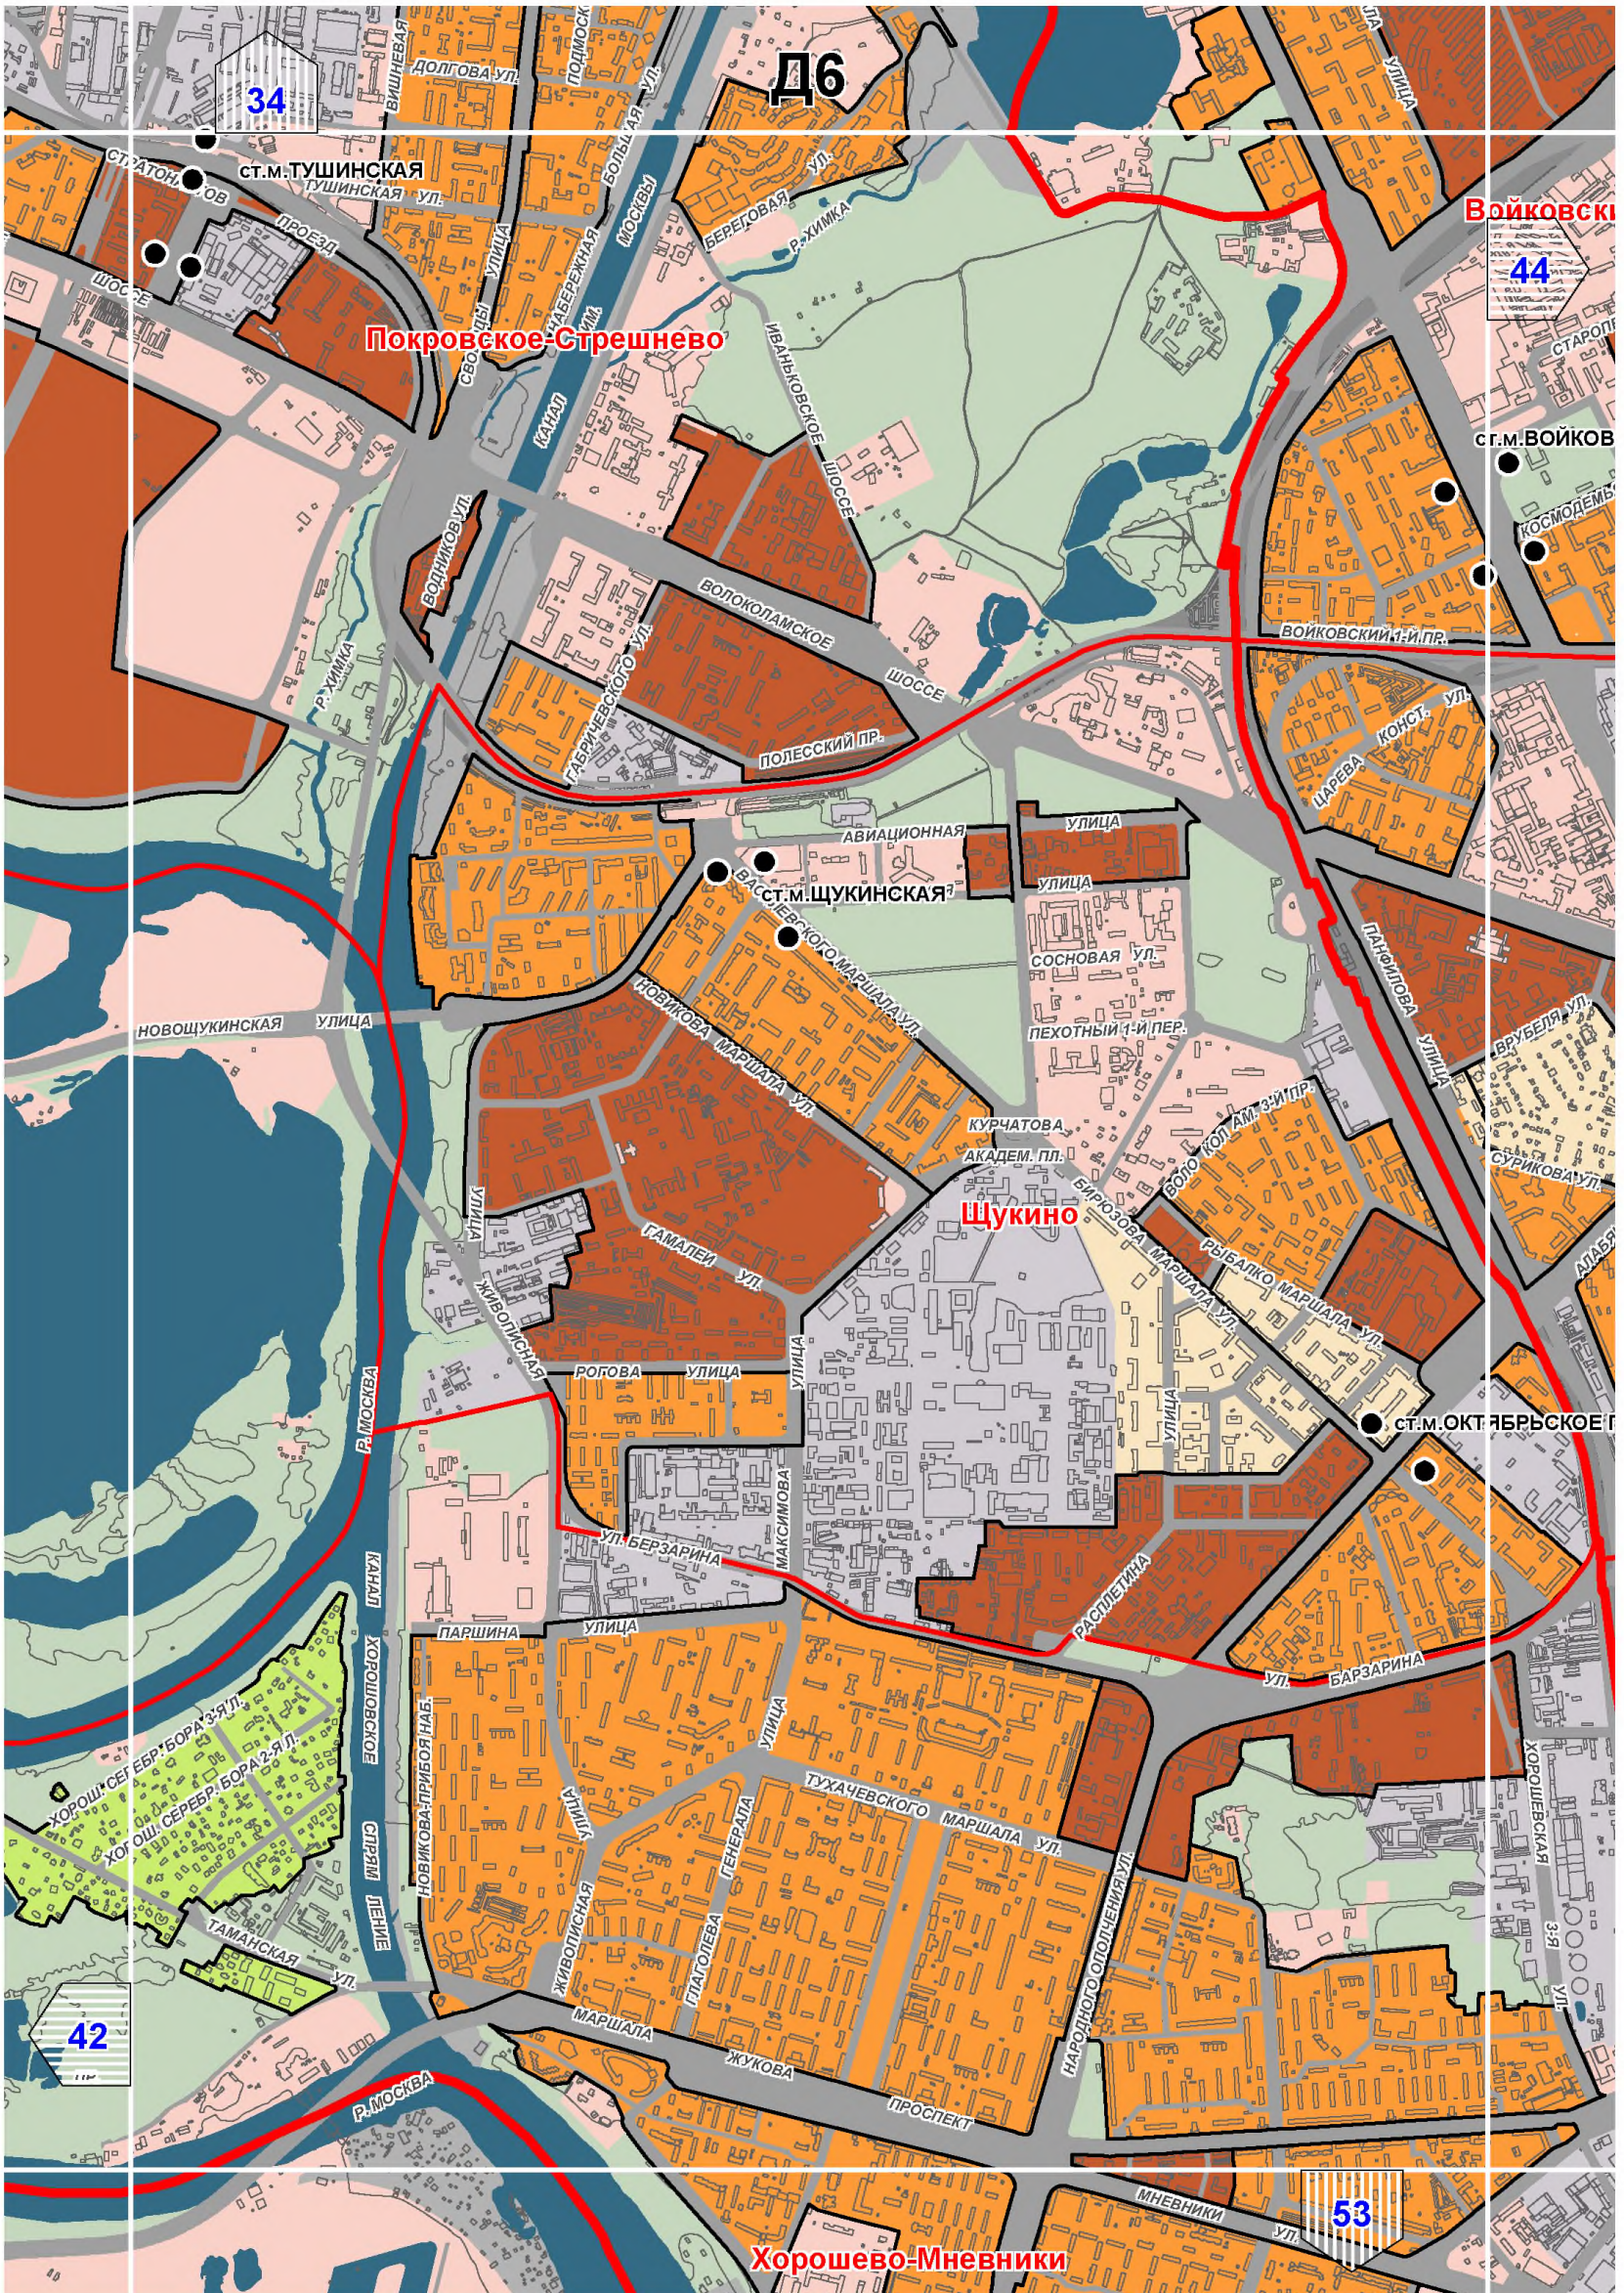

## СХЕМА РАСПОЛОЖЕНИЯ ЛИСТОВ КАРТЫ

МАСШТАБ 1:25000

1

- НОМЕР СТРАНИЦЫ АТЛАСА, НА КОТОРОЙ РАСПОЛОЖЕН  
СООТВЕТСТВУЮЩИЙ ЛИСТ КАРТЫ

**УСЛОВНЫЕ ОБОЗНАЧЕНИЯ:**

**ЗОНЫ ПЛАНИРУЕМОГО РАЗМЕЩЕНИЯ ОБЪЕКТОВ  
КАПИТАЛЬНОГО ЖИЛИЩНОГО СТРОИТЕЛЬСТВА,  
иных объектов капитального строительства,  
предусмотренных региональными нормативами  
градостроительного проектирования в городе Москве**

# A11

**Б5**

**Молжаниновский**

Р. КЛЯЗЬМА

21

**Молжаниновский**

26

# B10

**ЛОСИНООСТРОВСКИЙ**

Д4

32

42

51

Кунцево

Покровское-Стрешнево

Шукино

Хорошево-Мневники

Войковский

Ст. м. Войков

Ст. м. Октябрьское

Хорошевская