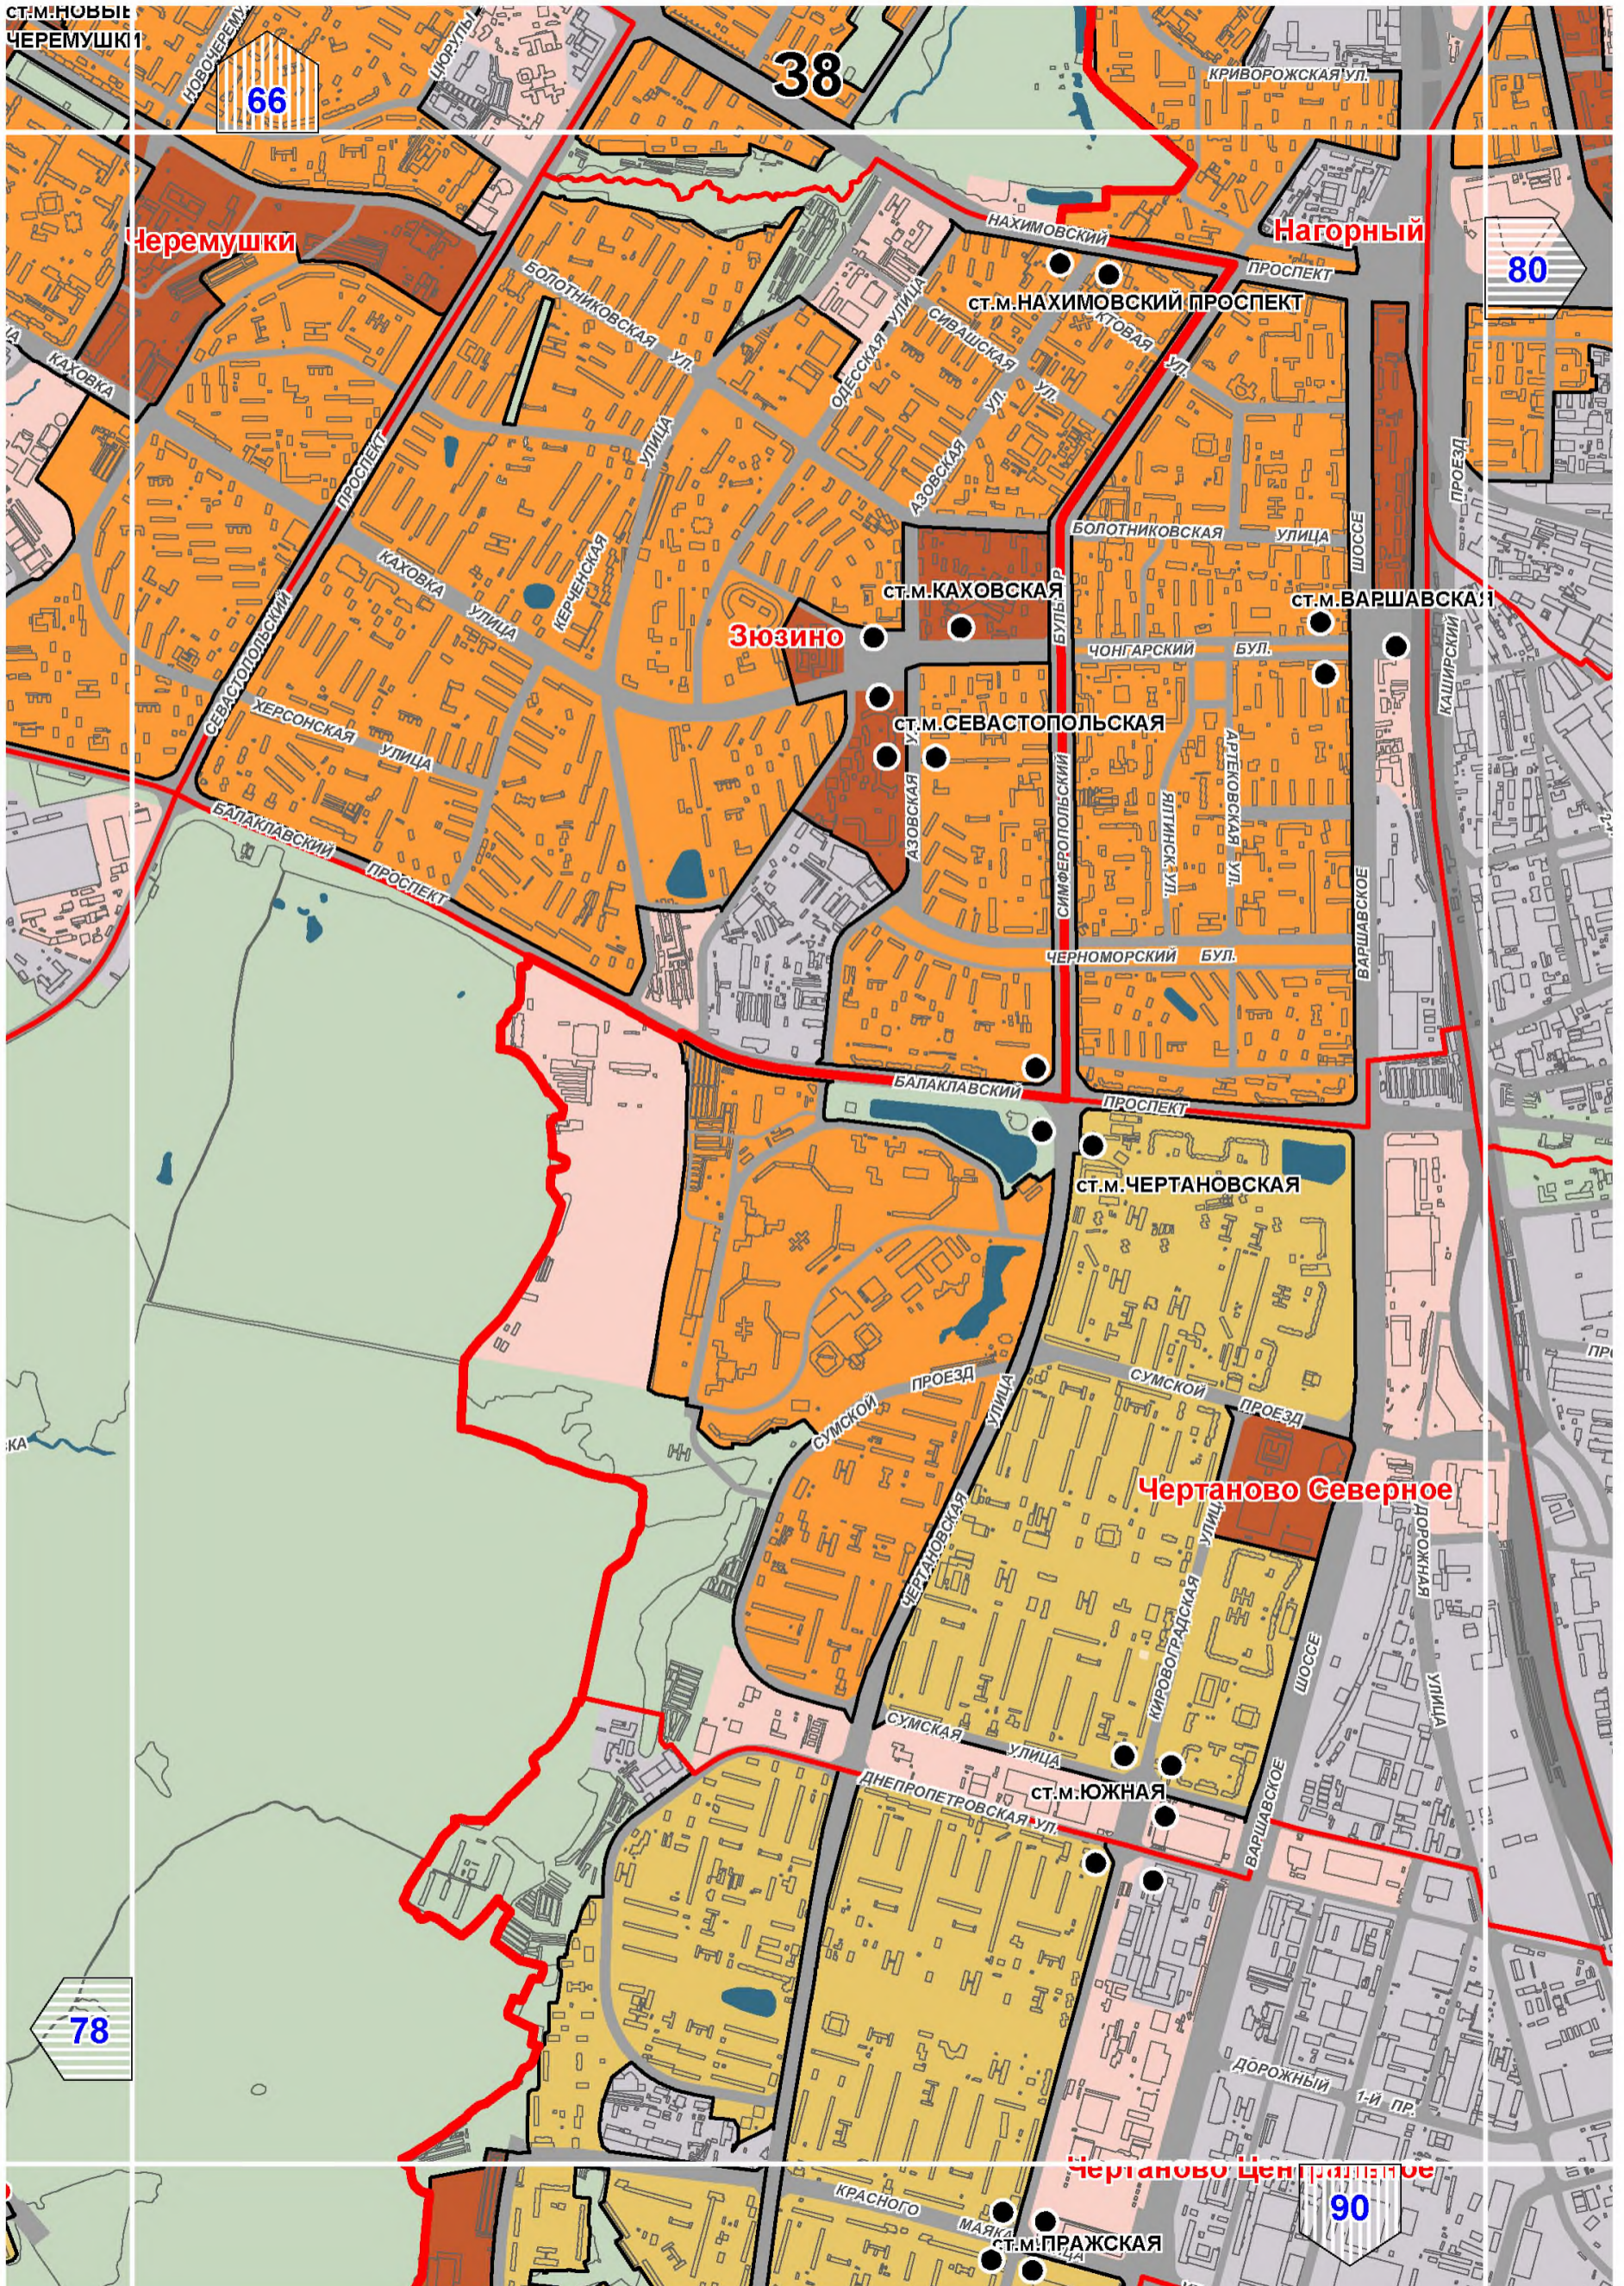

## СХЕМА РАСПОЛОЖЕНИЯ ЛИСТОВ КАРТЫ

МАСШТАБ 1:25000

1

- НОМЕР СТРАНИЦЫ АТЛАСА, НА КОТОРОЙ РАСПОЛОЖЕН  
СООТВЕТСТВУЮЩИЙ ЛИСТ КАРТЫ

**УСЛОВНЫЕ ОБОЗНАЧЕНИЯ:**

**ЗОНЫ ПЛАНИРУЕМОГО РАЗМЕЩЕНИЯ ОБЪЕКТОВ  
КАПИТАЛЬНОГО ЖИЛИЩНОГО СТРОИТЕЛЬСТВА,  
иных объектов капитального строительства,  
предусмотренных региональными нормативами  
градостроительного проектирования в городе Москве**

Шукино

Хорошево-Мневники

Войковский

Ст. м. Войков

Ст. м. Октябрьское

Хорошевская

# E14

И1

85

80

89

92

**Бирюлево Западное**

**Бирюлево Восточное**

90

K7

89

96

Южное Бутово

94

97