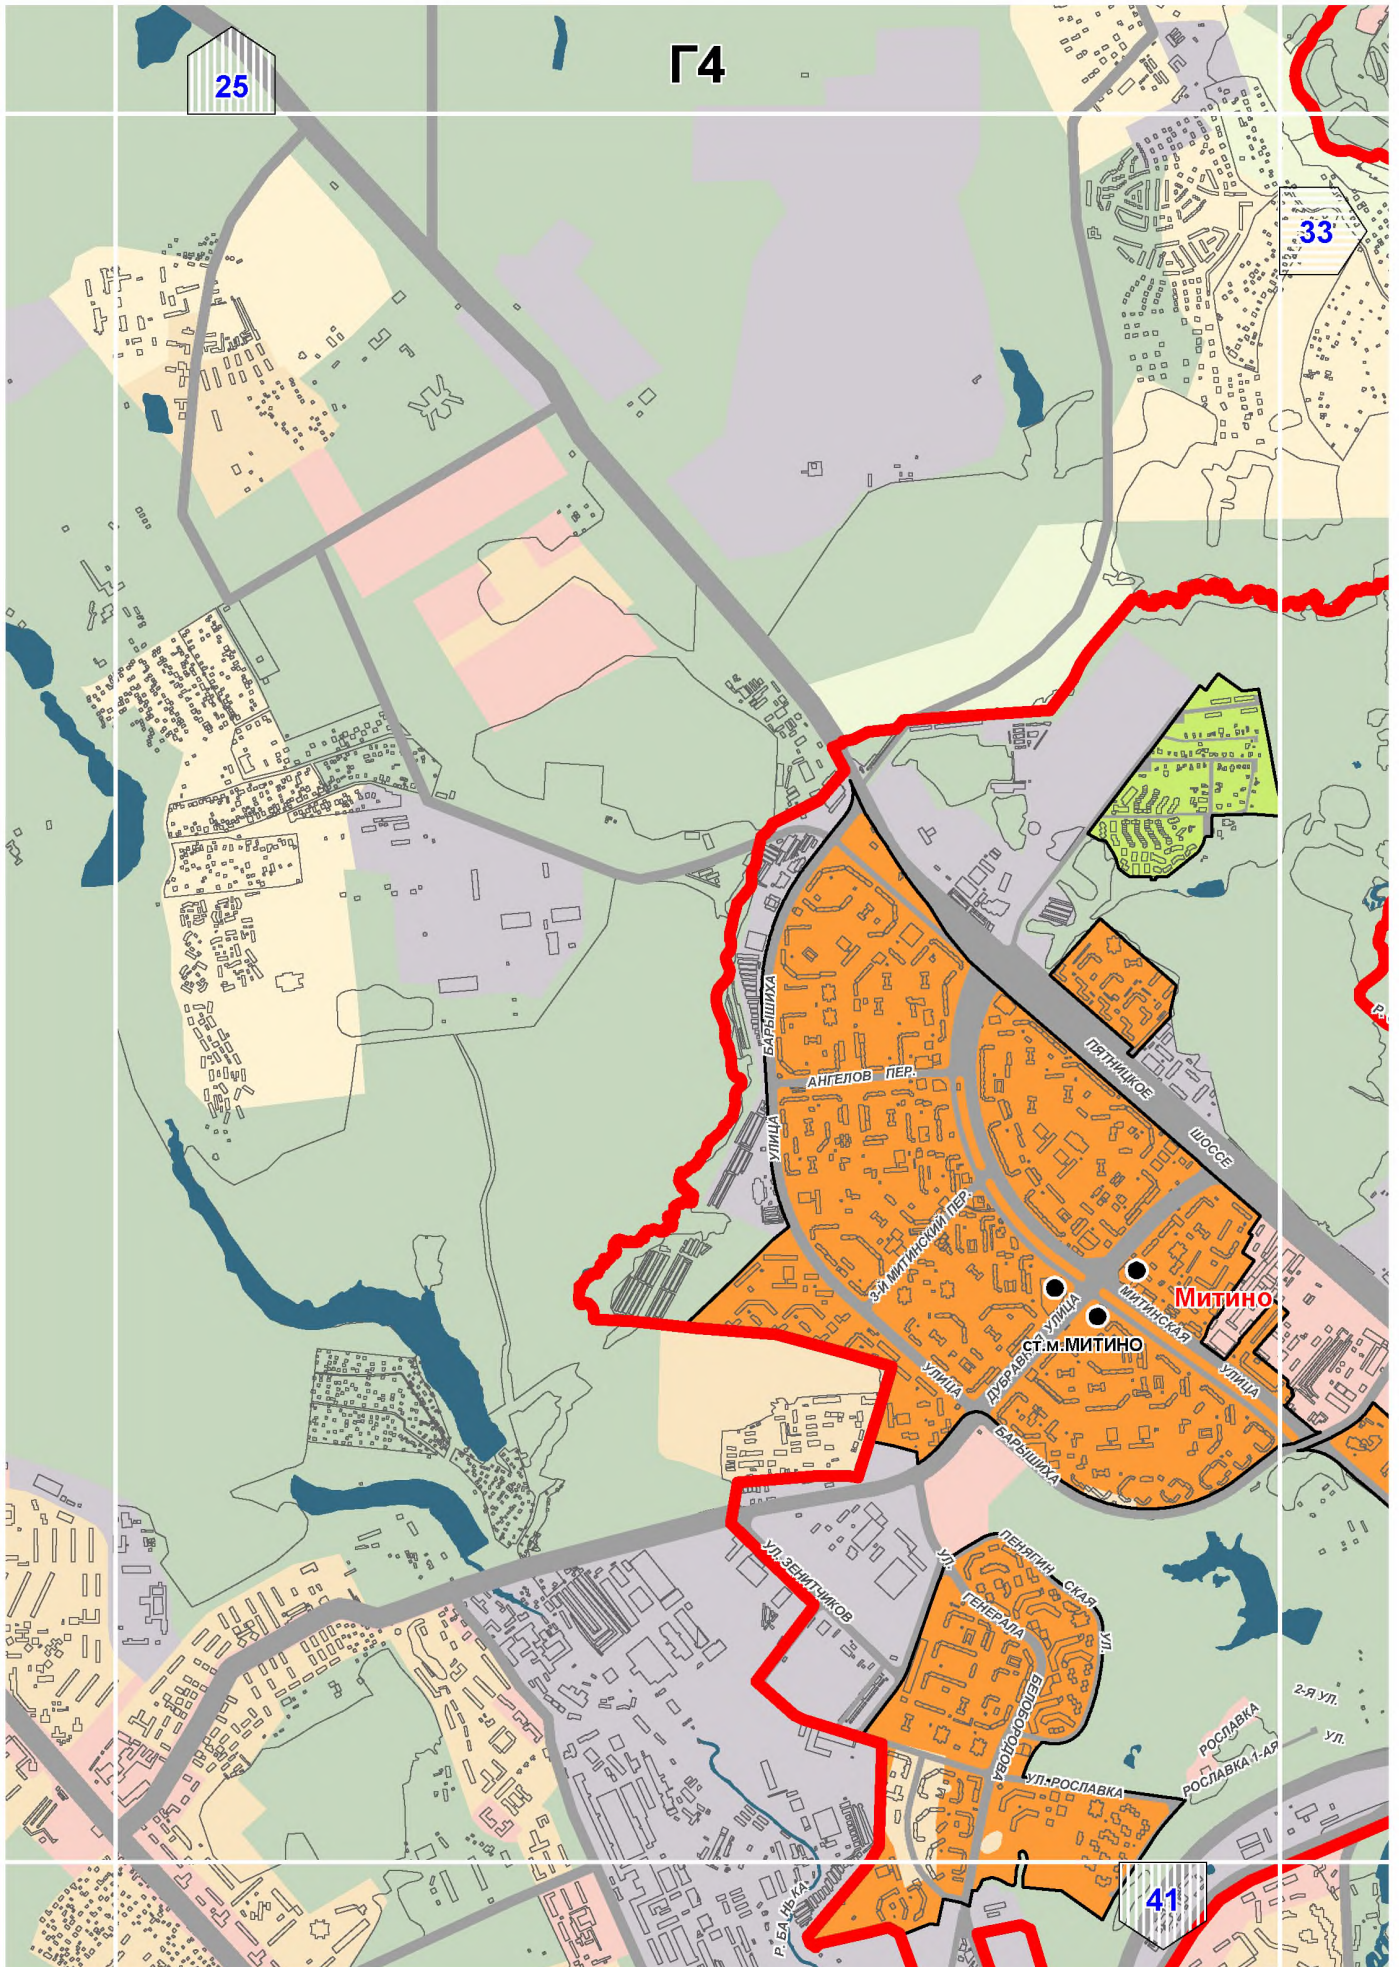

## СХЕМА РАСПОЛОЖЕНИЯ ЛИСТОВ КАРТЫ

МАСШТАБ 1:25000

1

- НОМЕР СТРАНИЦЫ АТЛАСА, НА КОТОРОЙ РАСПОЛОЖЕН  
СООТВЕТСТВУЮЩИЙ ЛИСТ КАРТЫ

**УСЛОВНЫЕ ОБОЗНАЧЕНИЯ:**

**ЗОНЫ ПЛАНИРУЕМОГО РАЗМЕЩЕНИЯ ОБЪЕКТОВ  
КАПИТАЛЬНОГО ЖИЛИЩНОГО СТРОИТЕЛЬСТВА,  
иных объектов капитального строительства,  
предусмотренных региональными нормативами  
градостроительного проектирования в городе Москве**

# A1

A2

16

14

19 Савелки

# A11

**Б5**

**Молжаниновский**

Р. КЛЯЗЬМА

21

**Молжаниновский**

26

# B10

**ЛОСИНООСТРОВСКИЙ**

Д4

32

42

51

Кунцево

Покровское-Стрешнево