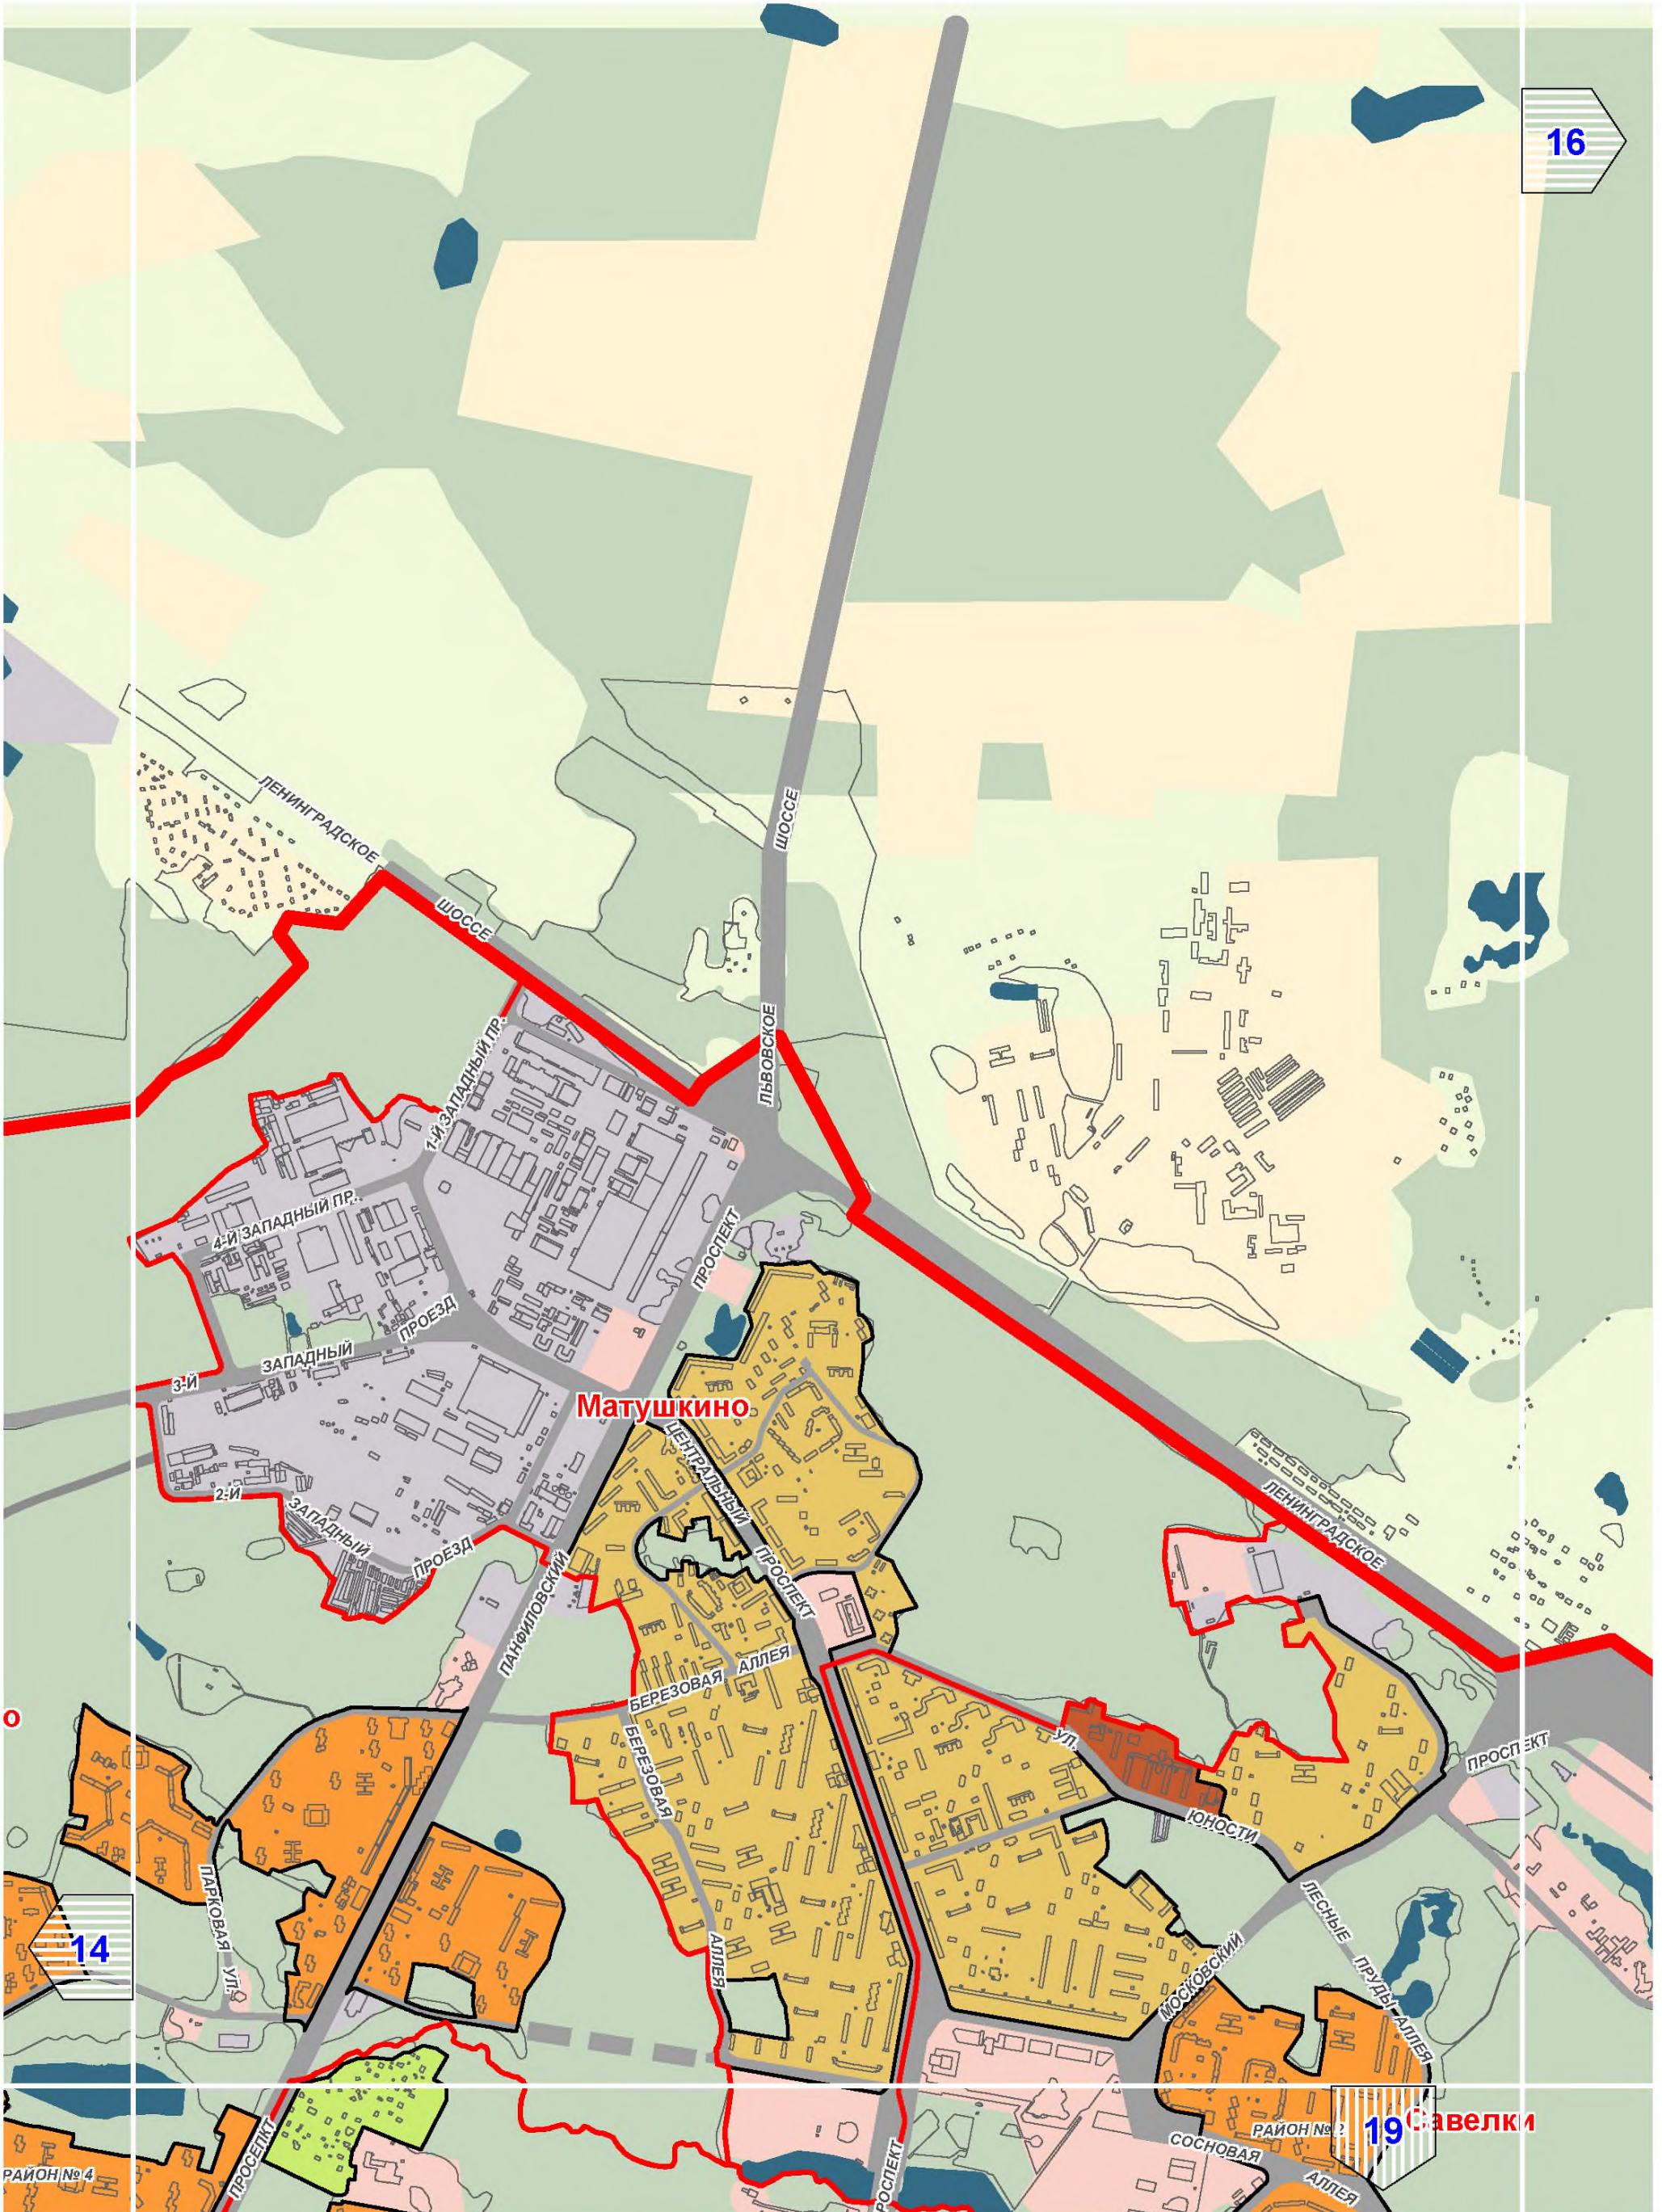

## СХЕМА РАСПОЛОЖЕНИЯ ЛИСТОВ КАРТЫ

МАСШТАБ 1:25000

1

- НОМЕР СТРАНИЦЫ АТЛАСА, НА КОТОРОЙ РАСПОЛОЖЕН  
СООТВЕТСТВУЮЩИЙ ЛИСТ КАРТЫ

**УСЛОВНЫЕ ОБОЗНАЧЕНИЯ:**

**ЗОНЫ ПЛАНИРУЕМОГО РАЗМЕЩЕНИЯ ОБЪЕКТОВ  
КАПИТАЛЬНОГО ЖИЛИЩНОГО СТРОИТЕЛЬСТВА,  
иных объектов капитального строительства,  
предусмотренных региональными нормативами  
градостроительного проектирования в городе Москве**

- в составе зон жилых районов и микрорайонов  
одноквартирной жилой застройки

---

*Предусмотренные Генеральным планом города Москвы мероприятия по планированию строительства, реконструкции объектов капитального строительства, капитального ремонта, затрагивающие конструктивные элементы зданий, сооружений, не распространяются на территории памятников и ансамблей, включенных в единый государственный реестр объектов культурного наследия, на территории вновь выявленных объектов культурного наследия, а также на территории в габаритах указанных объектов, для которых границы территорий объектов культурного наследия не установлены*

# A1

A2

16

14

19 Савелки

# B10

**ЛОСИНООСТРОВСКИЙ**

Д4

32

42

51

Кунцево

Покровское-Стрешнево