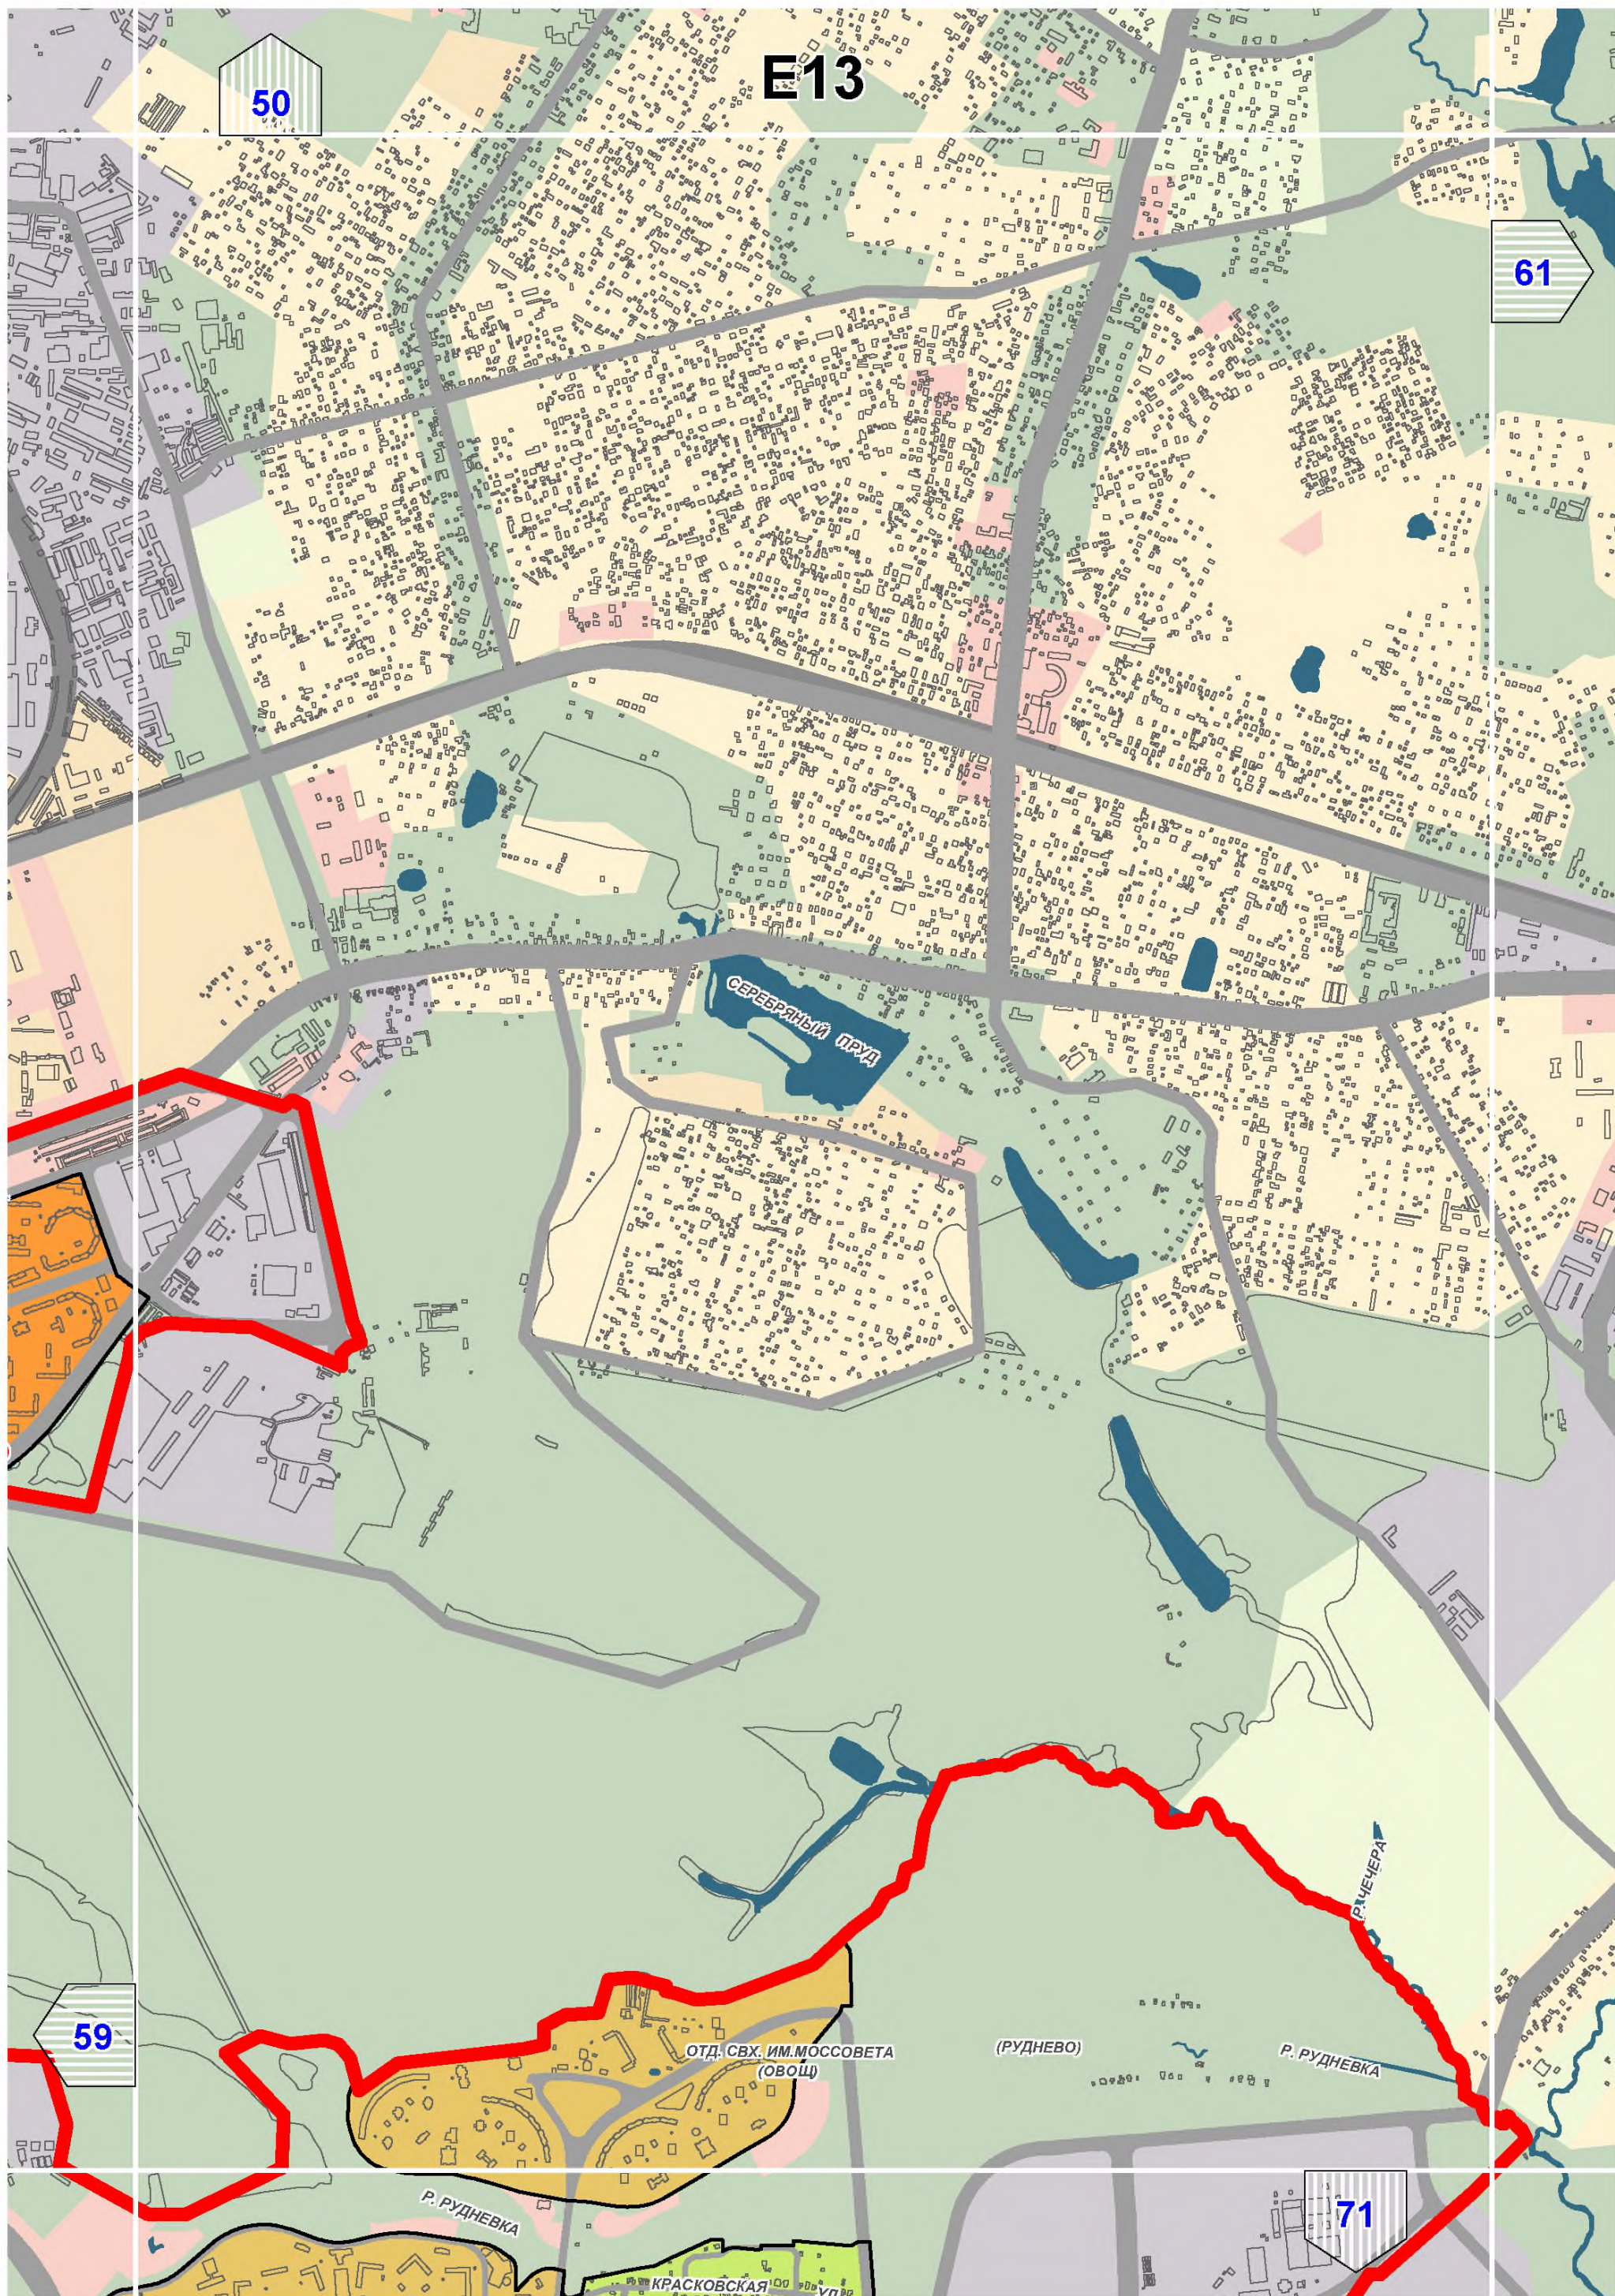

## СХЕМА РАСПОЛОЖЕНИЯ ЛИСТОВ КАРТЫ

МАСШТАБ 1:25000

1

- НОМЕР СТРАНИЦЫ АТЛАСА, НА КОТОРОЙ РАСПОЛОЖЕН  
СООТВЕТСТВУЮЩИЙ ЛИСТ КАРТЫ

**УСЛОВНЫЕ ОБОЗНАЧЕНИЯ:**

**ЗОНЫ ПЛАНИРУЕМОГО РАЗМЕЩЕНИЯ ОБЪЕКТОВ  
КАПИТАЛЬНОГО ЖИЛИЩНОГО СТРОИТЕЛЬСТВА,  
иных объектов капитального строительства,  
предусмотренных региональными нормативами  
градостроительного проектирования в городе Москве**

# B10

**ЛОСИНООСТРОВСКИЙ**

Д4

32

42

51

Кунцево

Покровское-Стрешнево

Шукино

Хорошево-Мневники

Войковский

Ст. м. Войков

Ст. м. Октябрьское

Хорошевская

# E14

И1

85

80

89

92

**Бирюлево Западное**

**Бирюлево Восточное**