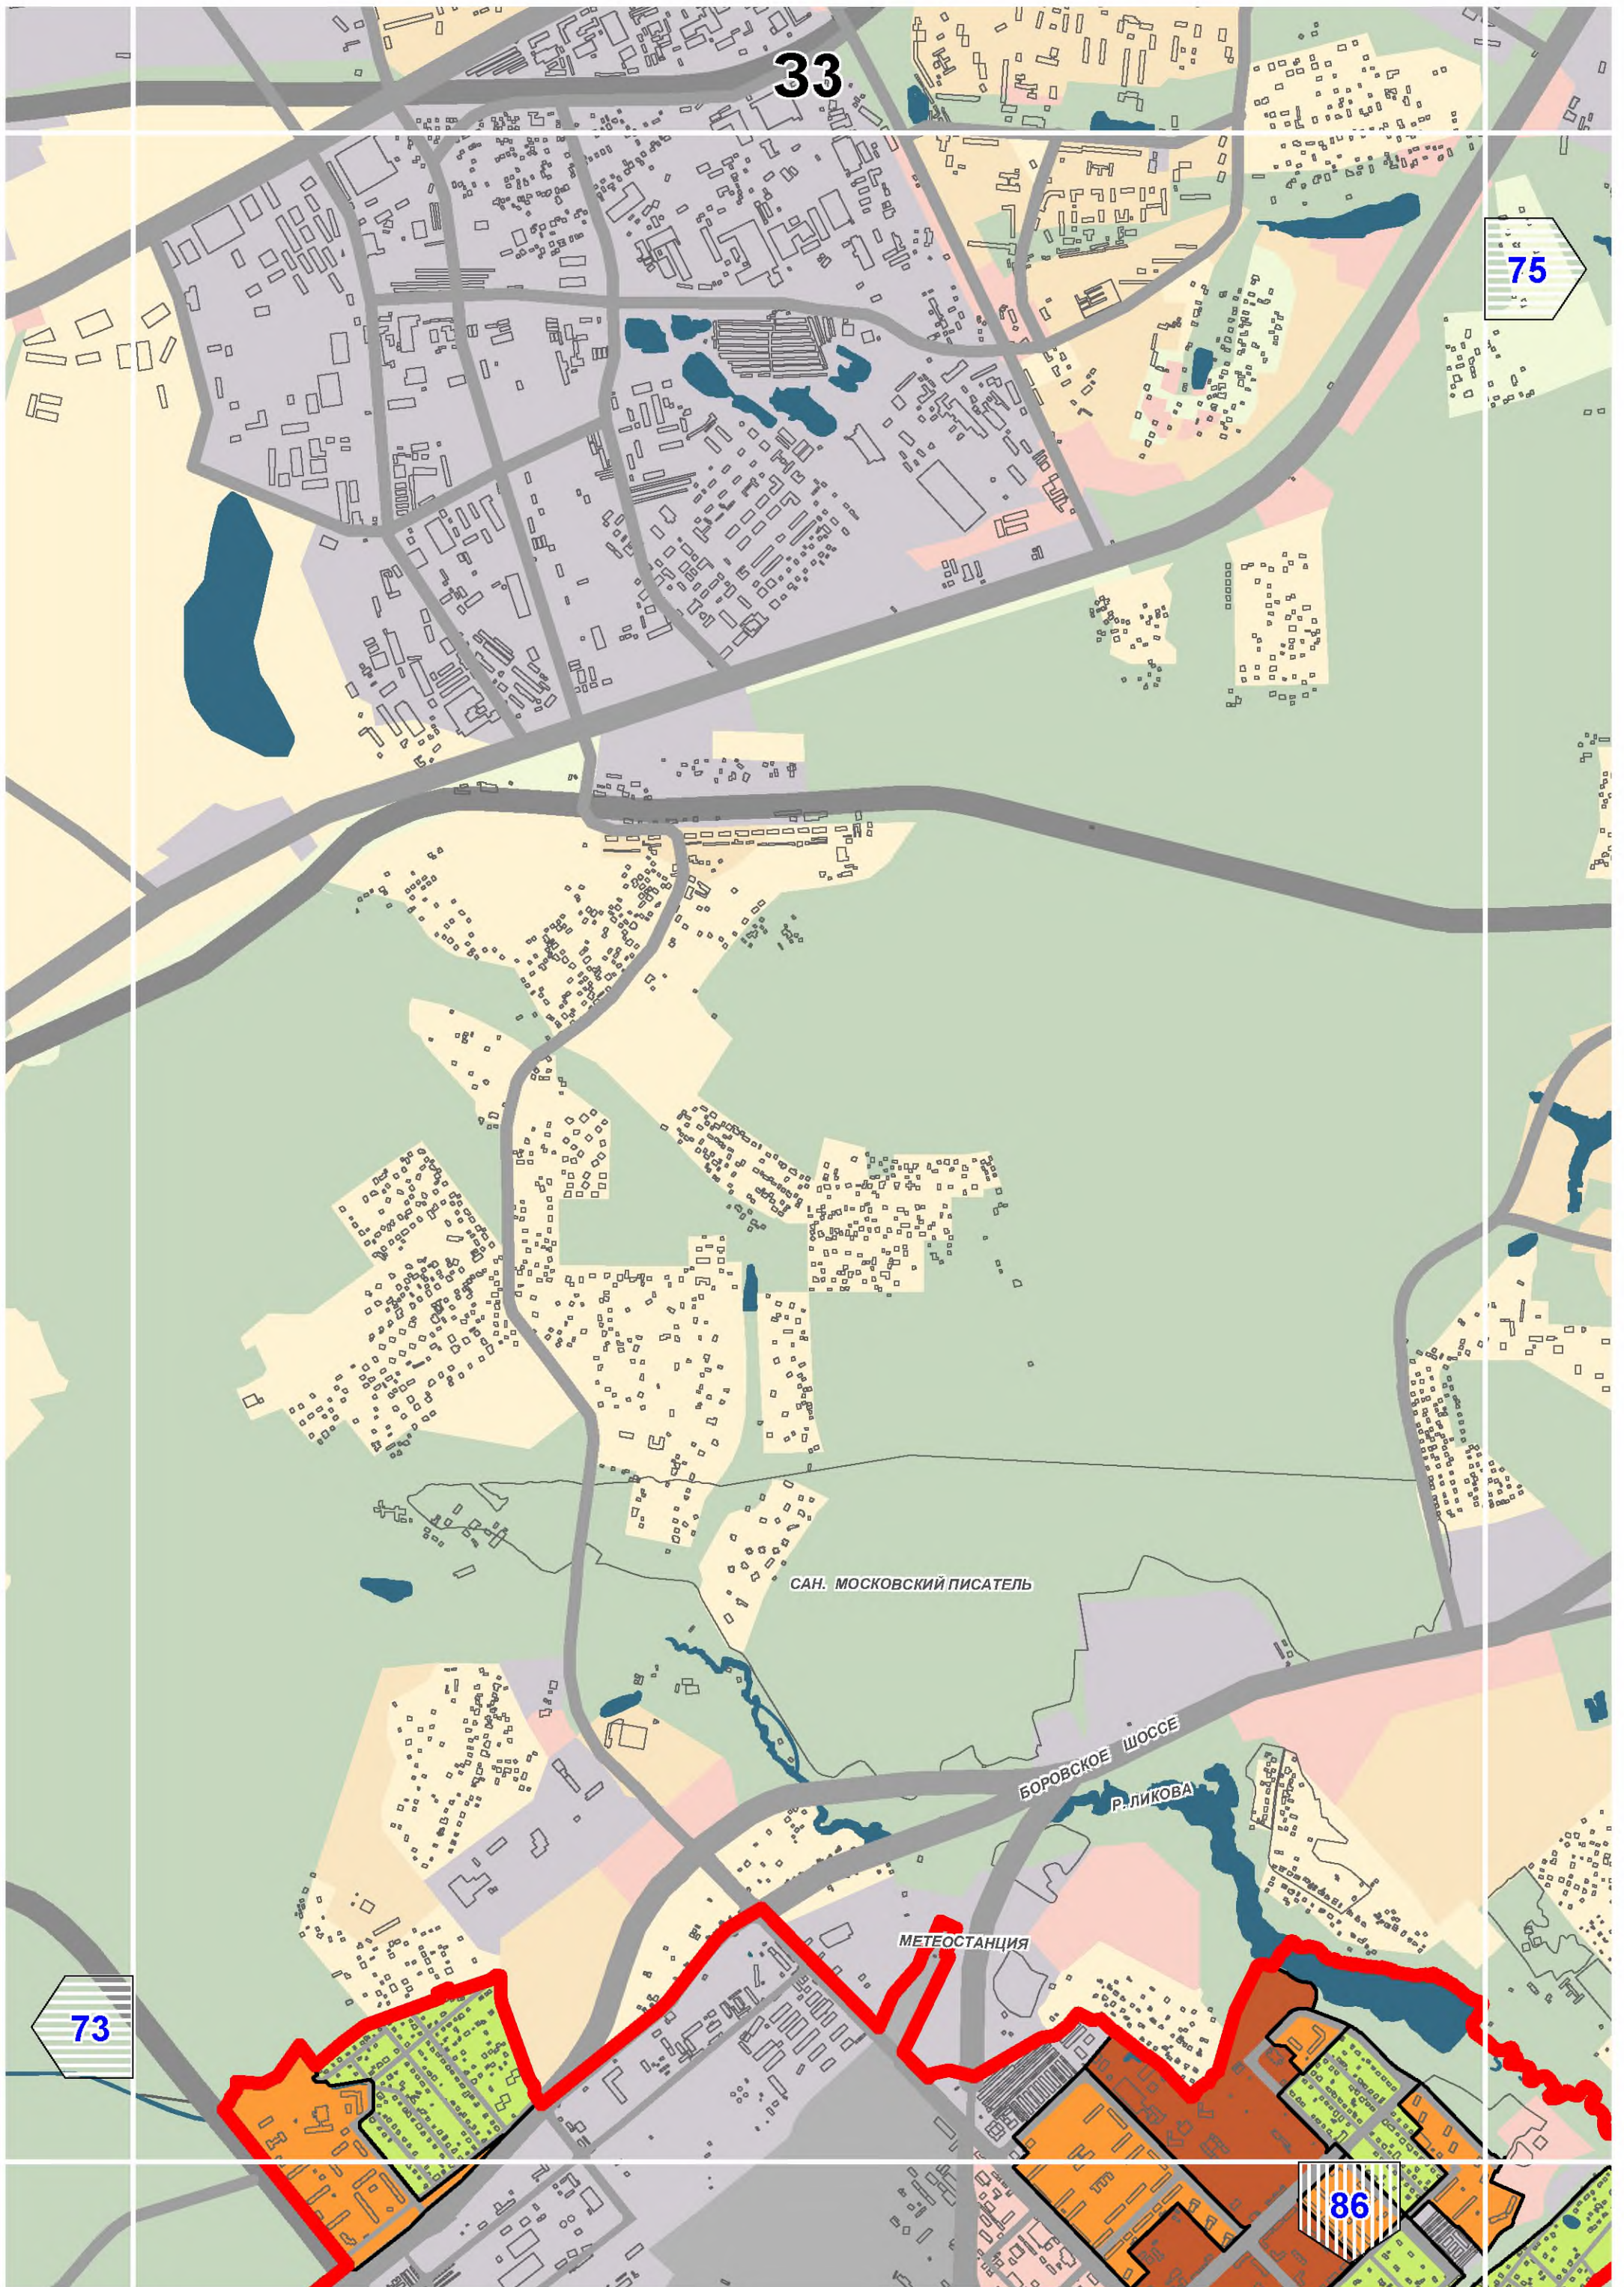

## СХЕМА РАСПОЛОЖЕНИЯ ЛИСТОВ КАРТЫ

МАСШТАБ 1:25000

1

- НОМЕР СТРАНИЦЫ АТЛАСА, НА КОТОРОЙ РАСПОЛОЖЕН  
СООТВЕТСТВУЮЩИЙ ЛИСТ КАРТЫ

**УСЛОВНЫЕ ОБОЗНАЧЕНИЯ:**

**ЗОНЫ ПЛАНИРУЕМОГО РАЗМЕЩЕНИЯ ОБЪЕКТОВ  
КАПИТАЛЬНОГО ЖИЛИЩНОГО СТРОИТЕЛЬСТВА,  
иных объектов капитального строительства,  
предусмотренных региональными нормативами  
градостроительного проектирования в городе Москве**

Шукино

Хорошево-Мневники

Войковский

Ст. м. Войков

Ст. м. Октябрьское

Хорошевская

# E14

И1

85

80

89

92

**Бирюлево Западное**

**Бирюлево Восточное**

90

K7

89

96

Южное Бутово

94

97