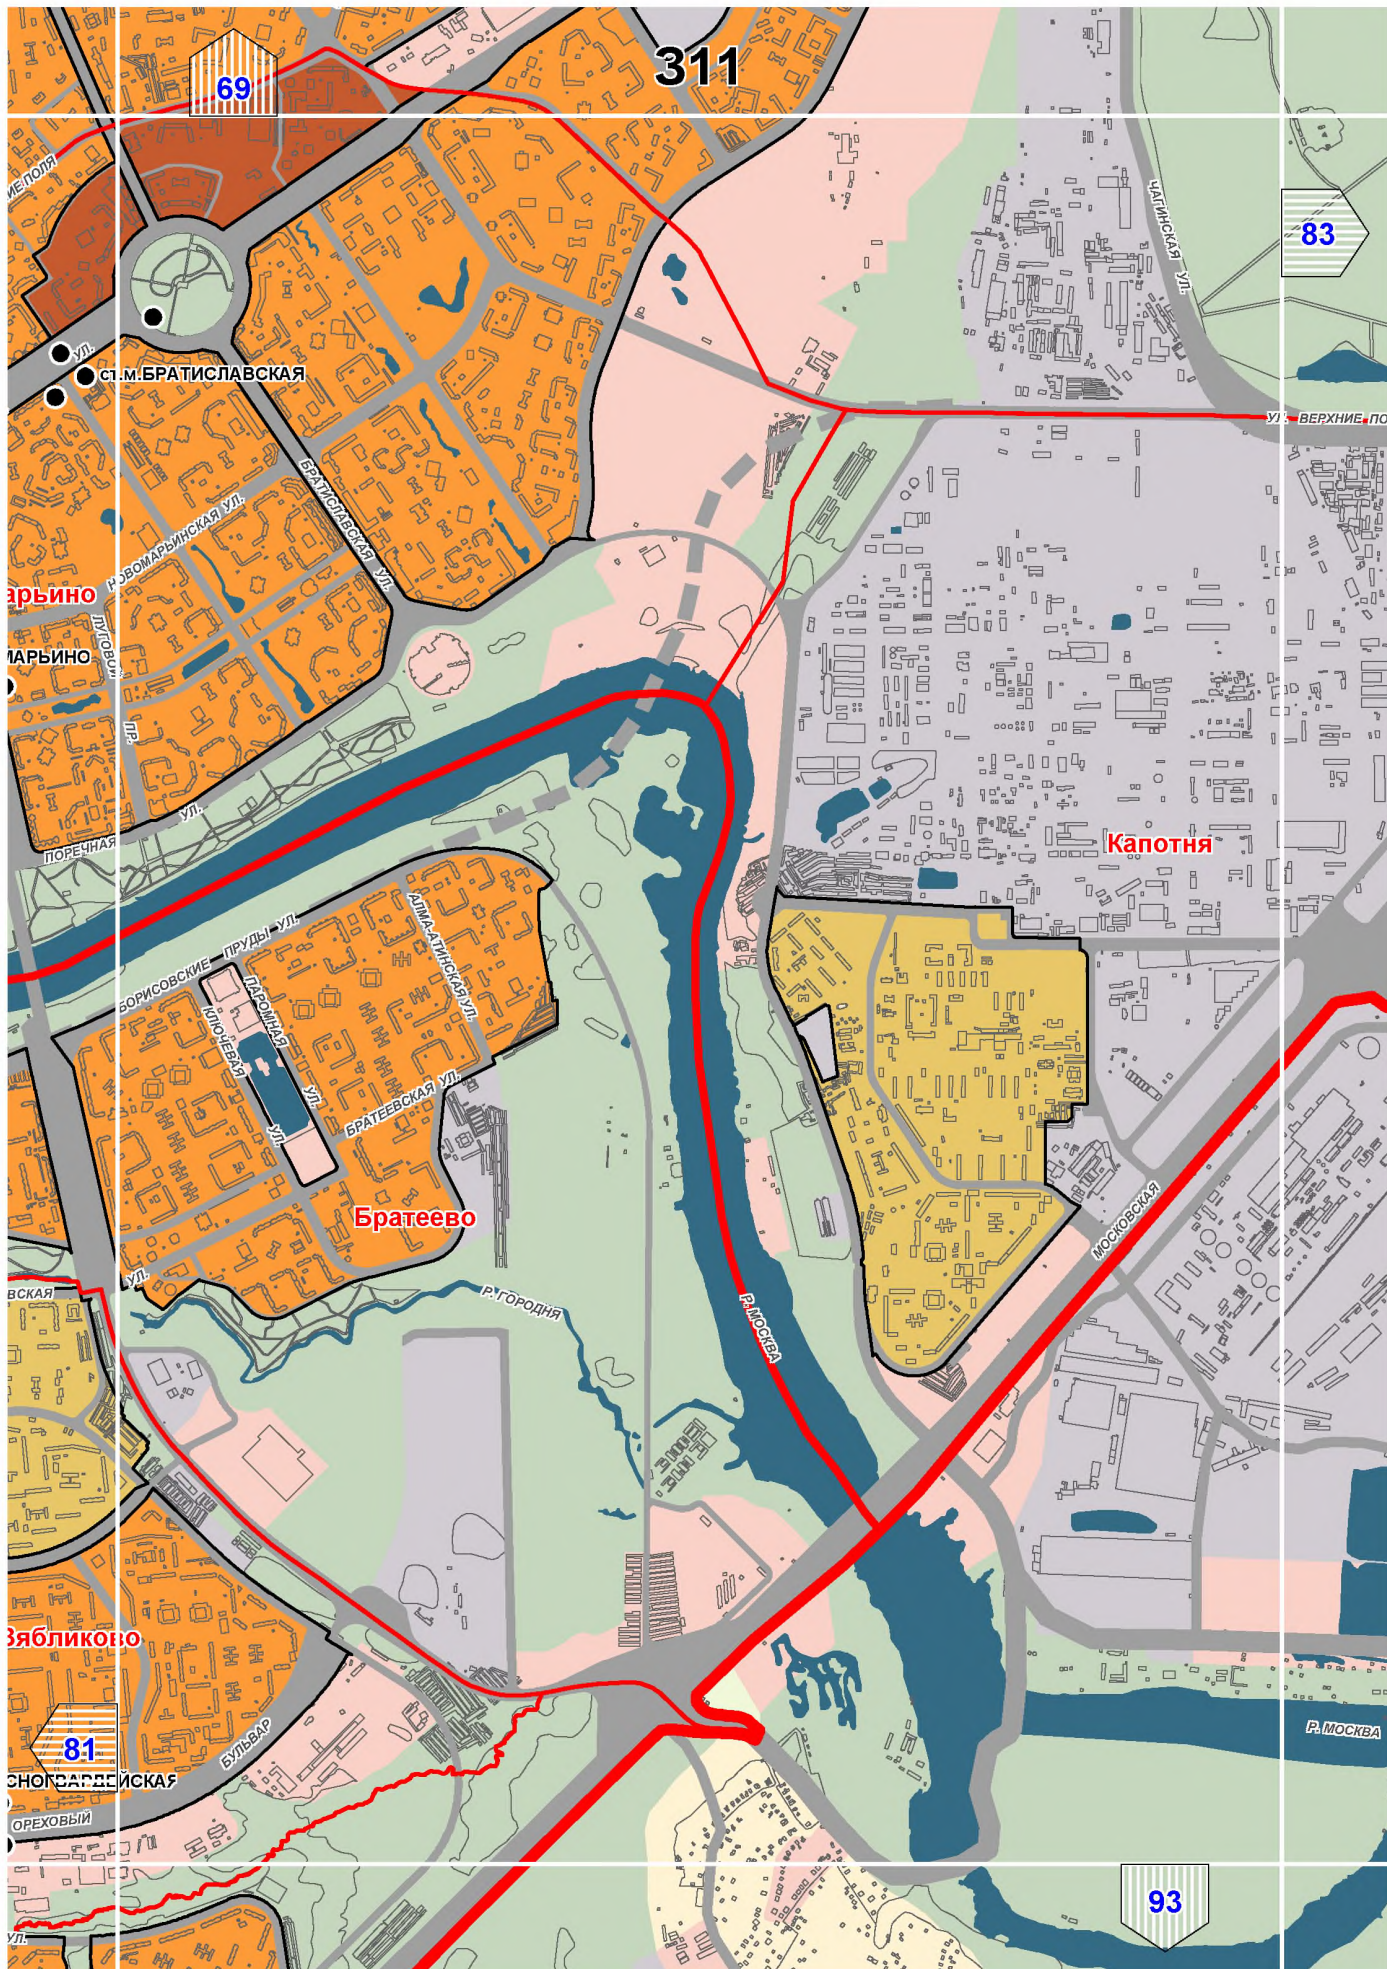

# A11

**Б5**

**Молжаниновский**

Р. КЛЯЗЬМА

21

**Молжаниновский**

26

Шукино

Хорошево-Мневники

Войковский

Ст. м. Войков

Ст. м. Октябрьское

Хорошевская

# E14

И1

85

80

89

92

**Бирюлево Западное**

**Бирюлево Восточное**

90

K7

89

96

Южное Бутово

94

97