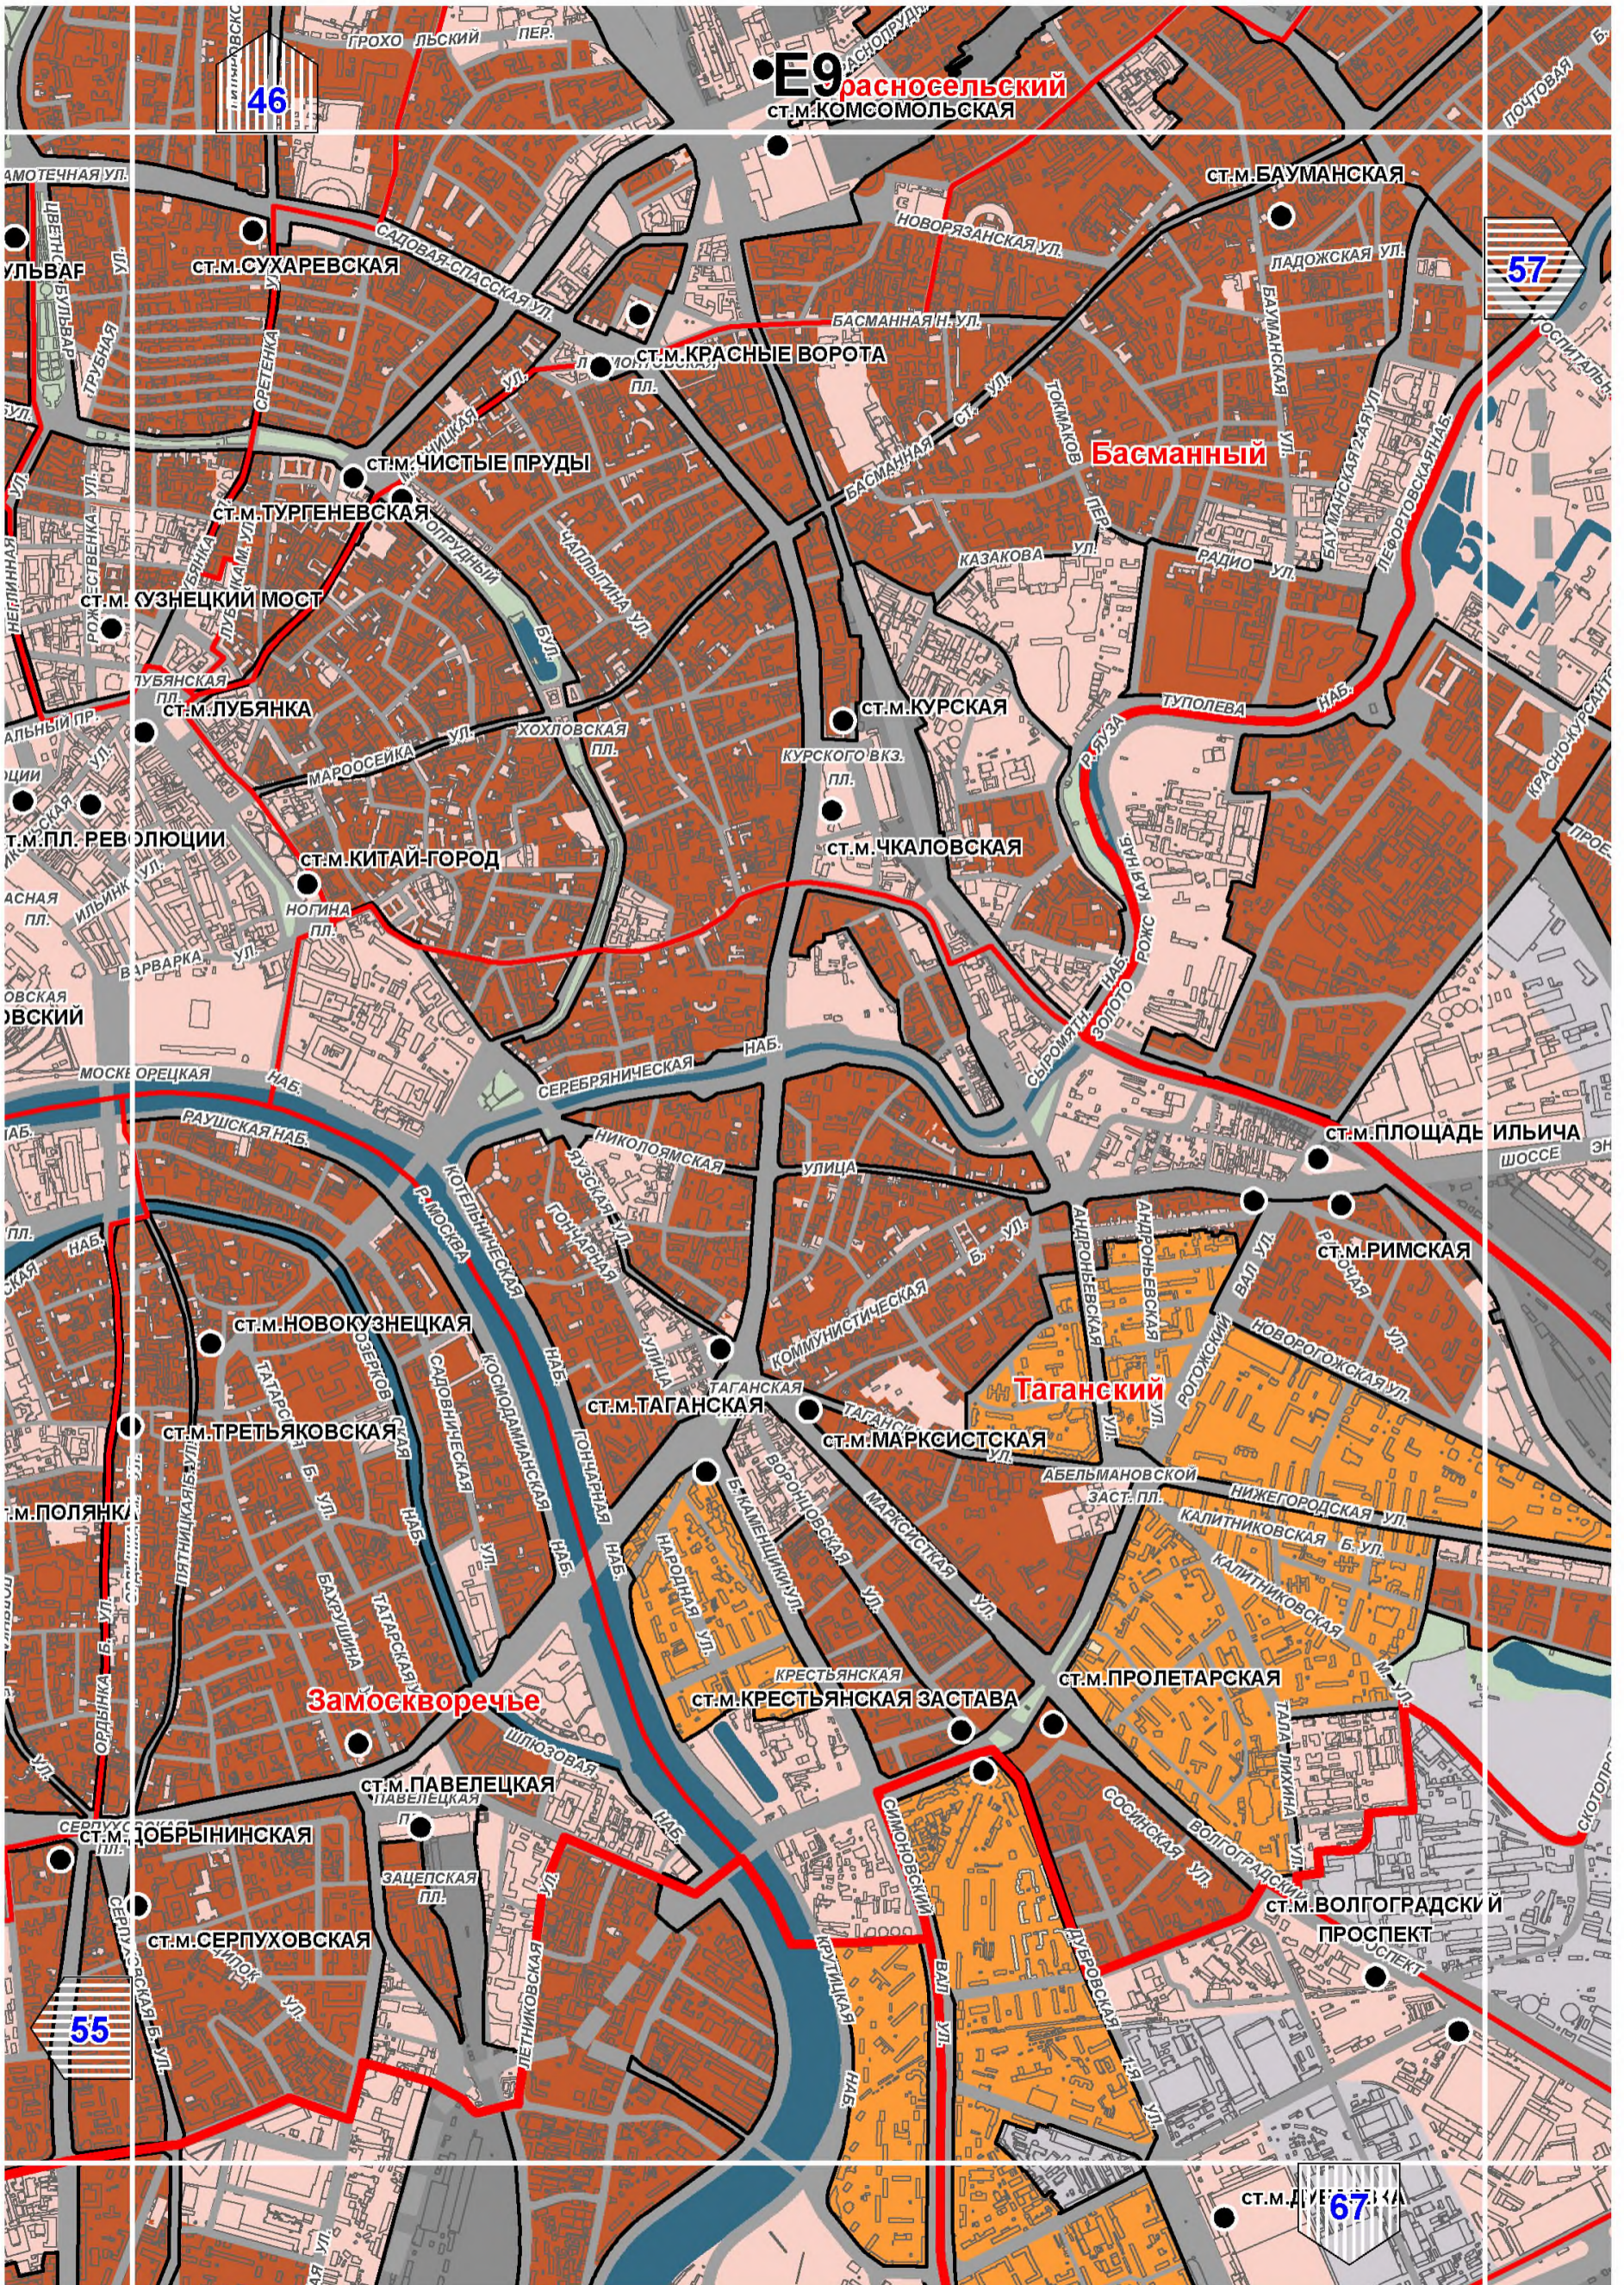

## СХЕМА РАСПОЛОЖЕНИЯ ЛИСТОВ КАРТЫ

МАСШТАБ 1:25000

1

- НОМЕР СТРАНИЦЫ АТЛАСА, НА КОТОРОЙ РАСПОЛОЖЕН  
СООТВЕТСТВУЮЩИЙ ЛИСТ КАРТЫ

**УСЛОВНЫЕ ОБОЗНАЧЕНИЯ:**

**ЗОНЫ ПЛАНИРУЕМОГО РАЗМЕЩЕНИЯ ОБЪЕКТОВ  
КАПИТАЛЬНОГО ЖИЛИЩНОГО СТРОИТЕЛЬСТВА,  
иных объектов капитального строительства,  
предусмотренных региональными нормативами  
градостроительного проектирования в городе Москве**

# B10

**ЛОСИНООСТРОВСКИЙ**

Д4

32

42

51

Кунцево

Покровское-Стрешнево

Шукино

Хорошево-Мневники

Войковский

Ст. м. Войков

Ст. м. Октябрьское

Хорошевская

# E14

И1

85

80

89

92

**Бирюлево Западное**

**Бирюлево Восточное**