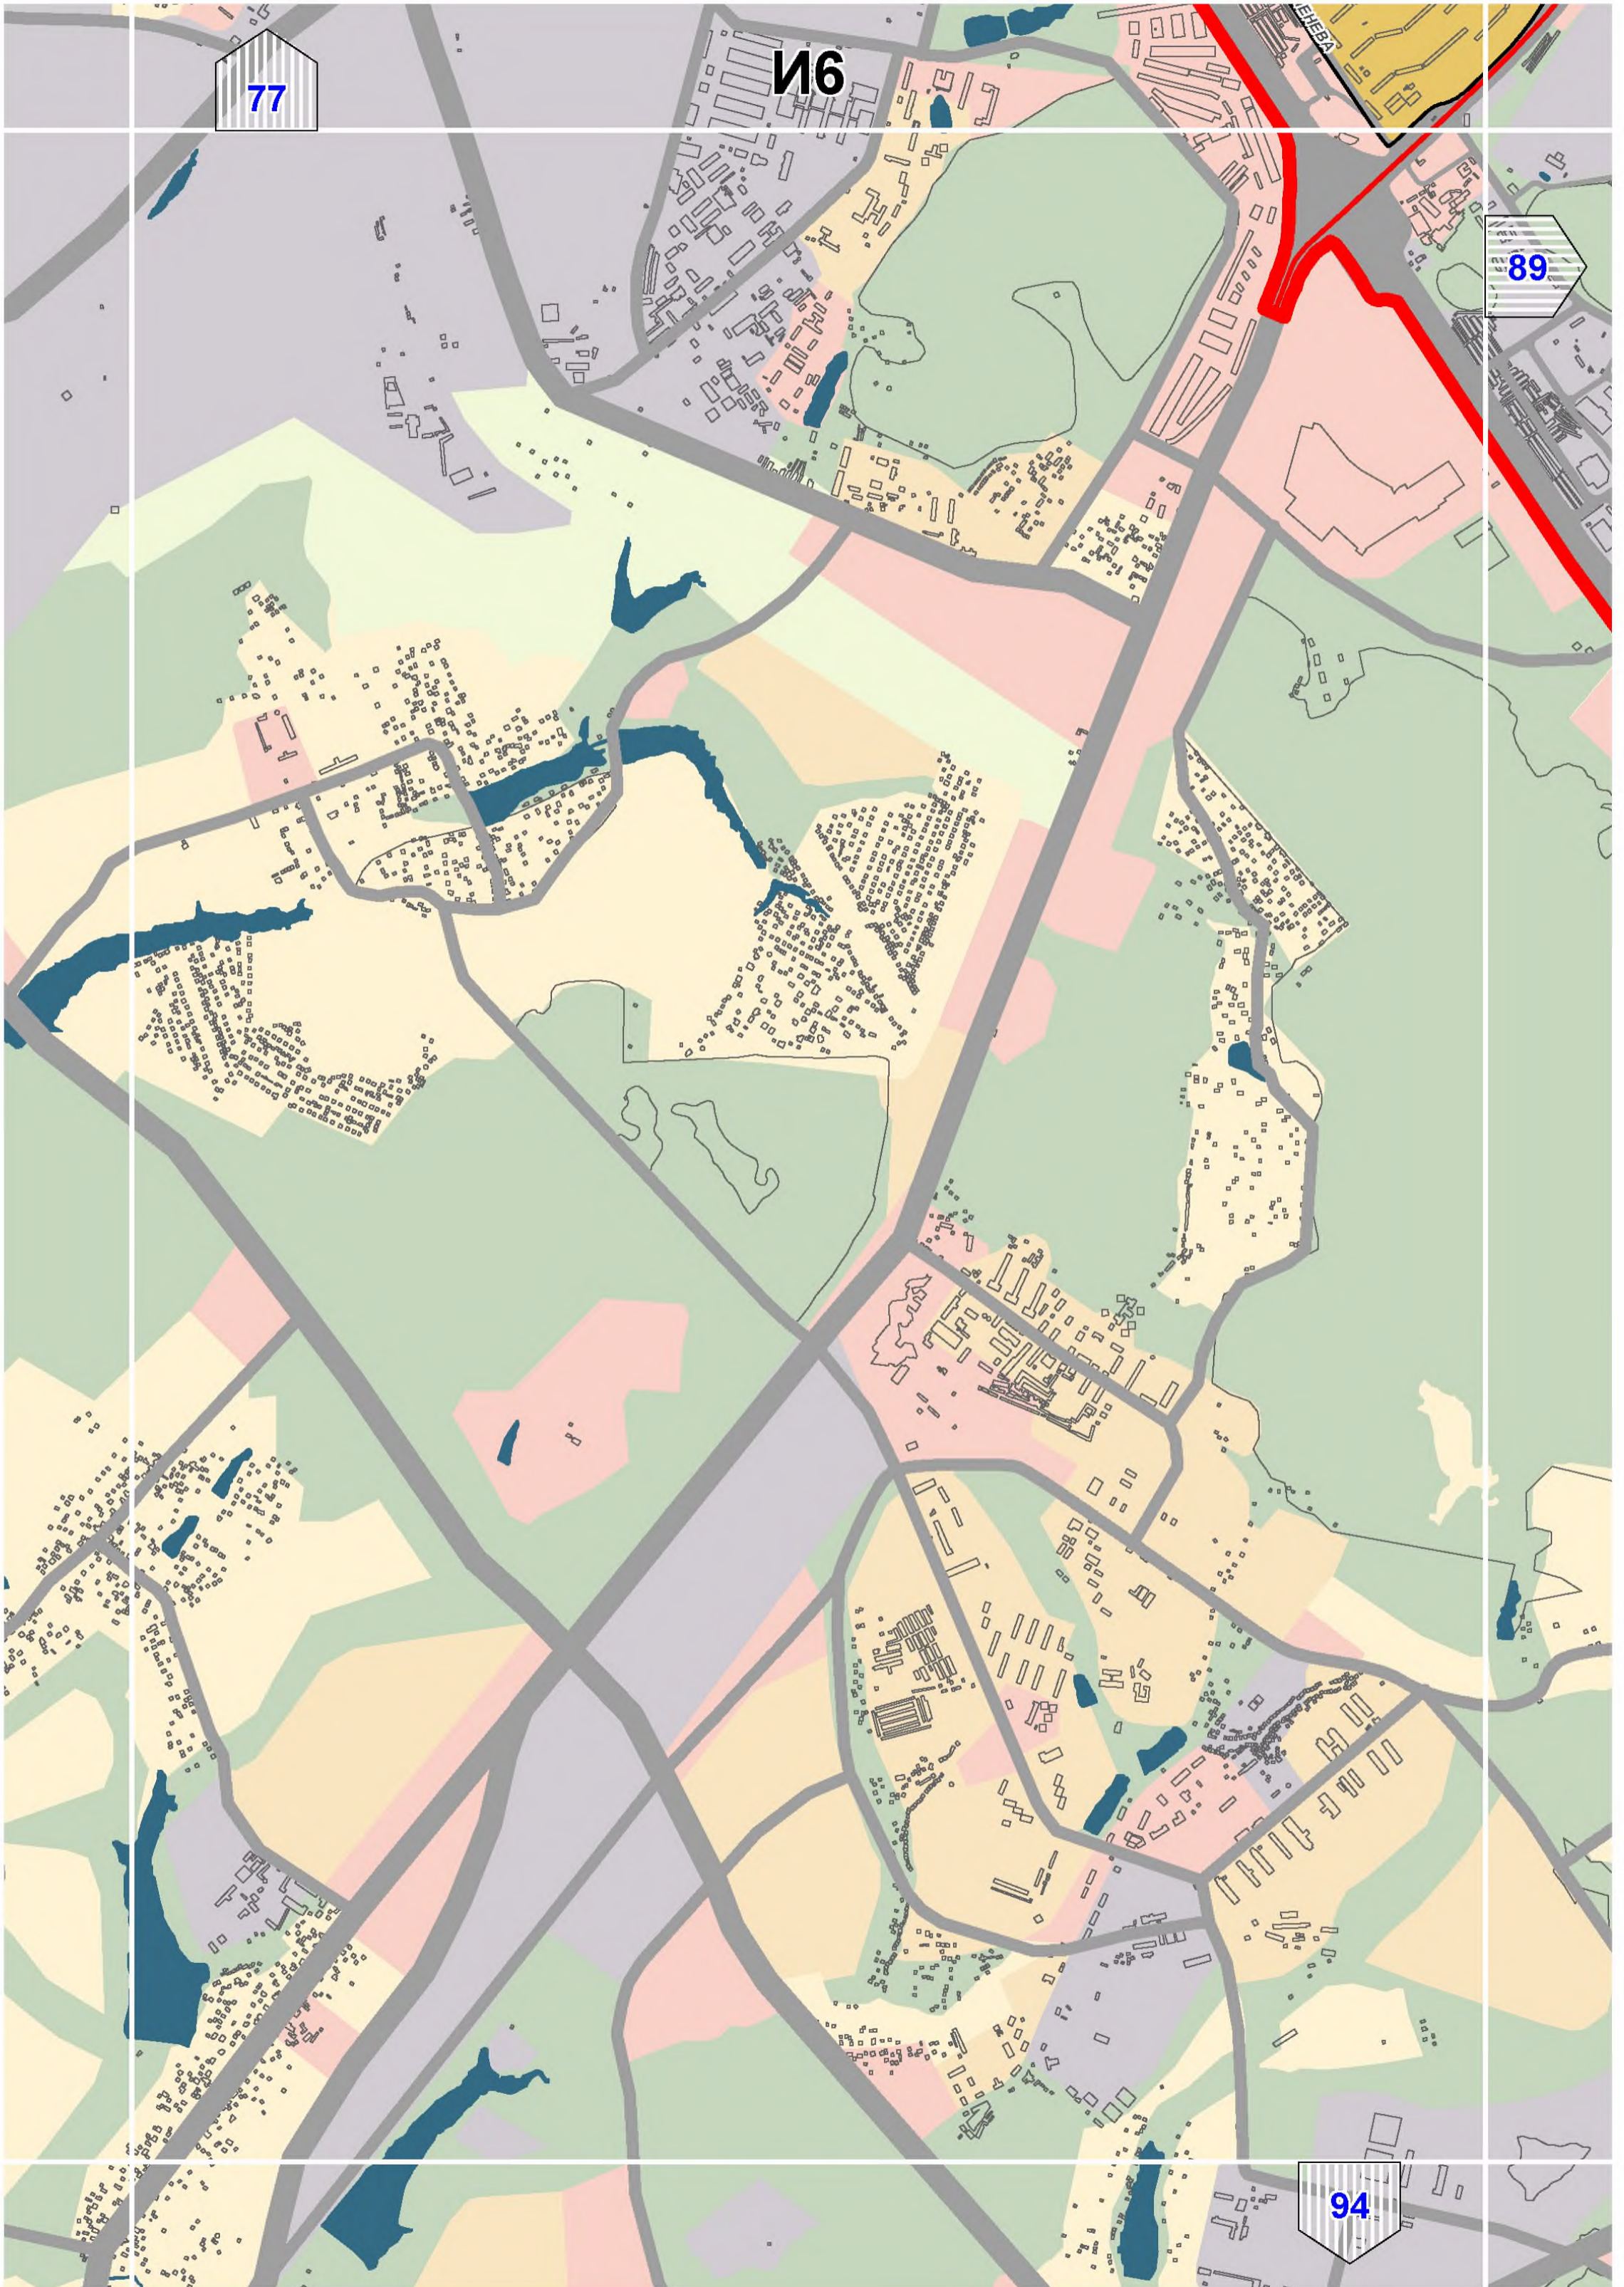

## СХЕМА РАСПОЛОЖЕНИЯ ЛИСТОВ КАРТЫ

МАСШТАБ 1:25000

1

- НОМЕР СТРАНИЦЫ АТЛАСА, НА КОТОРОЙ РАСПОЛОЖЕН  
СООТВЕТСТВУЮЩИЙ ЛИСТ КАРТЫ

**УСЛОВНЫЕ ОБОЗНАЧЕНИЯ:**

**ЗОНЫ ПЛАНИРУЕМОГО РАЗМЕЩЕНИЯ ОБЪЕКТОВ  
КАПИТАЛЬНОГО ЖИЛИЩНОГО СТРОИТЕЛЬСТВА,  
иных объектов капитального строительства,  
предусмотренных региональными нормативами  
градостроительного проектирования в городе Москве**

Шукино

Хорошево-Мневники

Войковский

Ст. м. Войков

Ст. м. Октябрьское

Хорошевская

# E14

И1

85

80

89

92

**Бирюлево Западное**

**Бирюлево Восточное**

90

K7

89

96

Южное Бутово

94

97