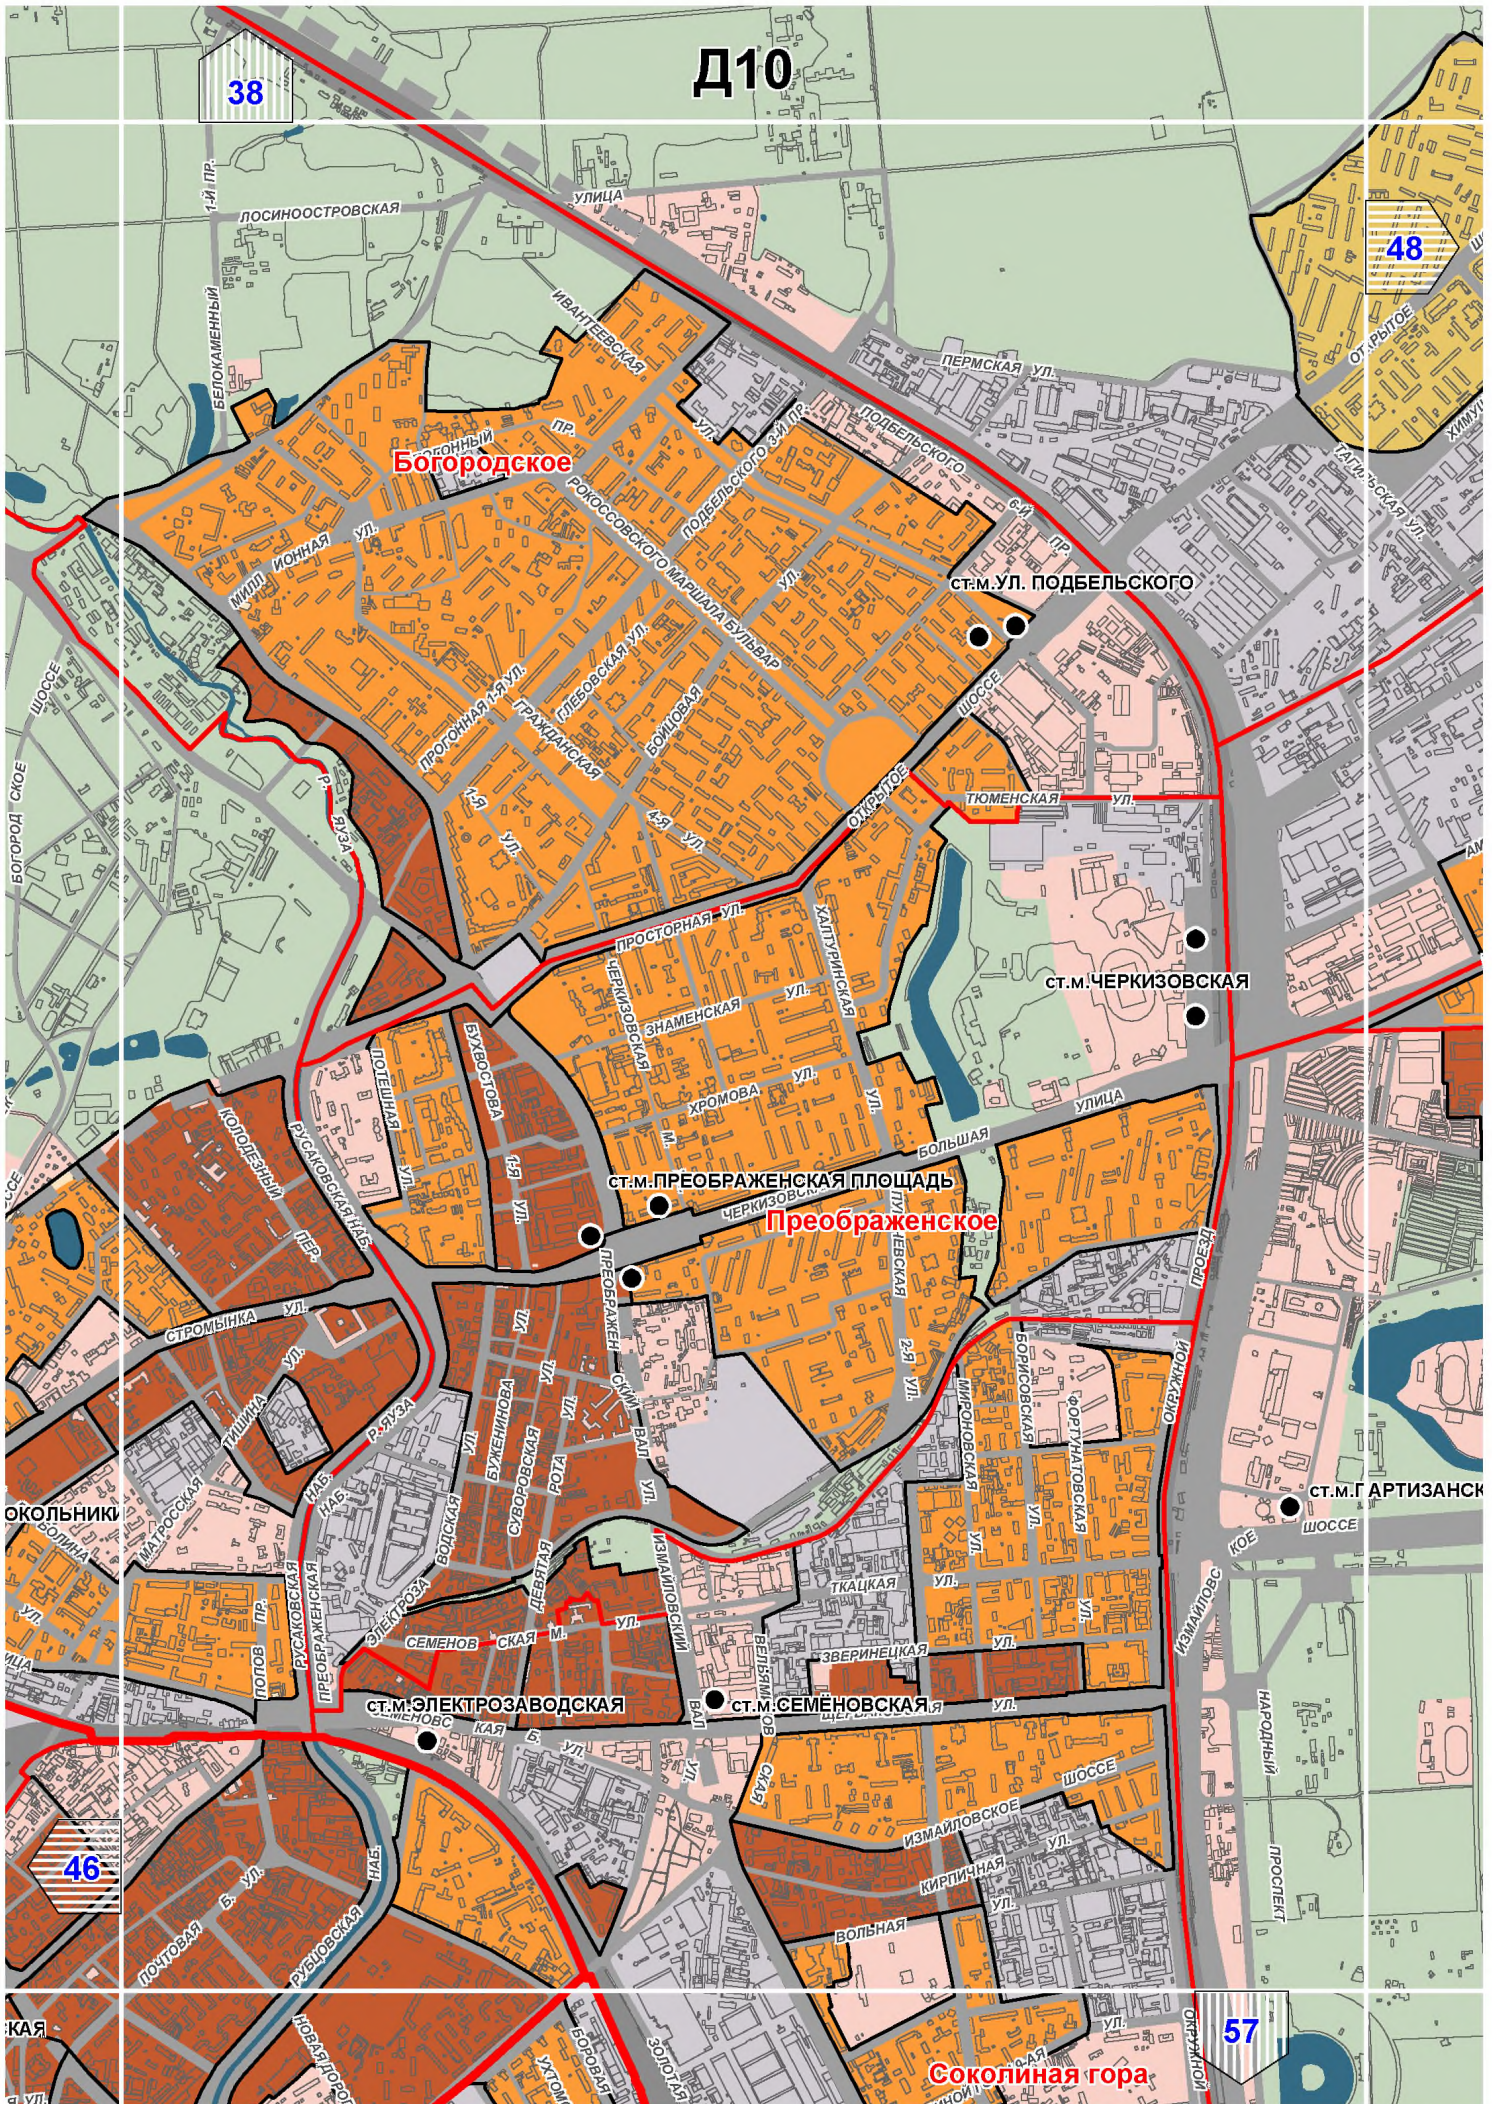

## СХЕМА РАСПОЛОЖЕНИЯ ЛИСТОВ КАРТЫ

МАСШТАБ 1:25000

1

- НОМЕР СТРАНИЦЫ АТЛАСА, НА КОТОРОЙ РАСПОЛОЖЕН  
СООТВЕТСТВУЮЩИЙ ЛИСТ КАРТЫ

**УСЛОВНЫЕ ОБОЗНАЧЕНИЯ:**

**ЗОНЫ ПЛАНИРУЕМОГО РАЗМЕЩЕНИЯ ОБЪЕКТОВ  
КАПИТАЛЬНОГО ЖИЛИЩНОГО СТРОИТЕЛЬСТВА,  
иных объектов капитального строительства,  
предусмотренных региональными нормативами  
градостроительного проектирования в городе Москве**

# B10

**ЛОСИНООСТРОВСКИЙ**

Д4

32

42

51

Кунцево

Покровское-Стрешнево

Шукино

Хорошево-Мневники

Войковский

Ст. м. Войков

Ст. м. Октябрьское

Хорошевская

# E14

И1

85

80

89

92

**Бирюлево Западное**

**Бирюлево Восточное**