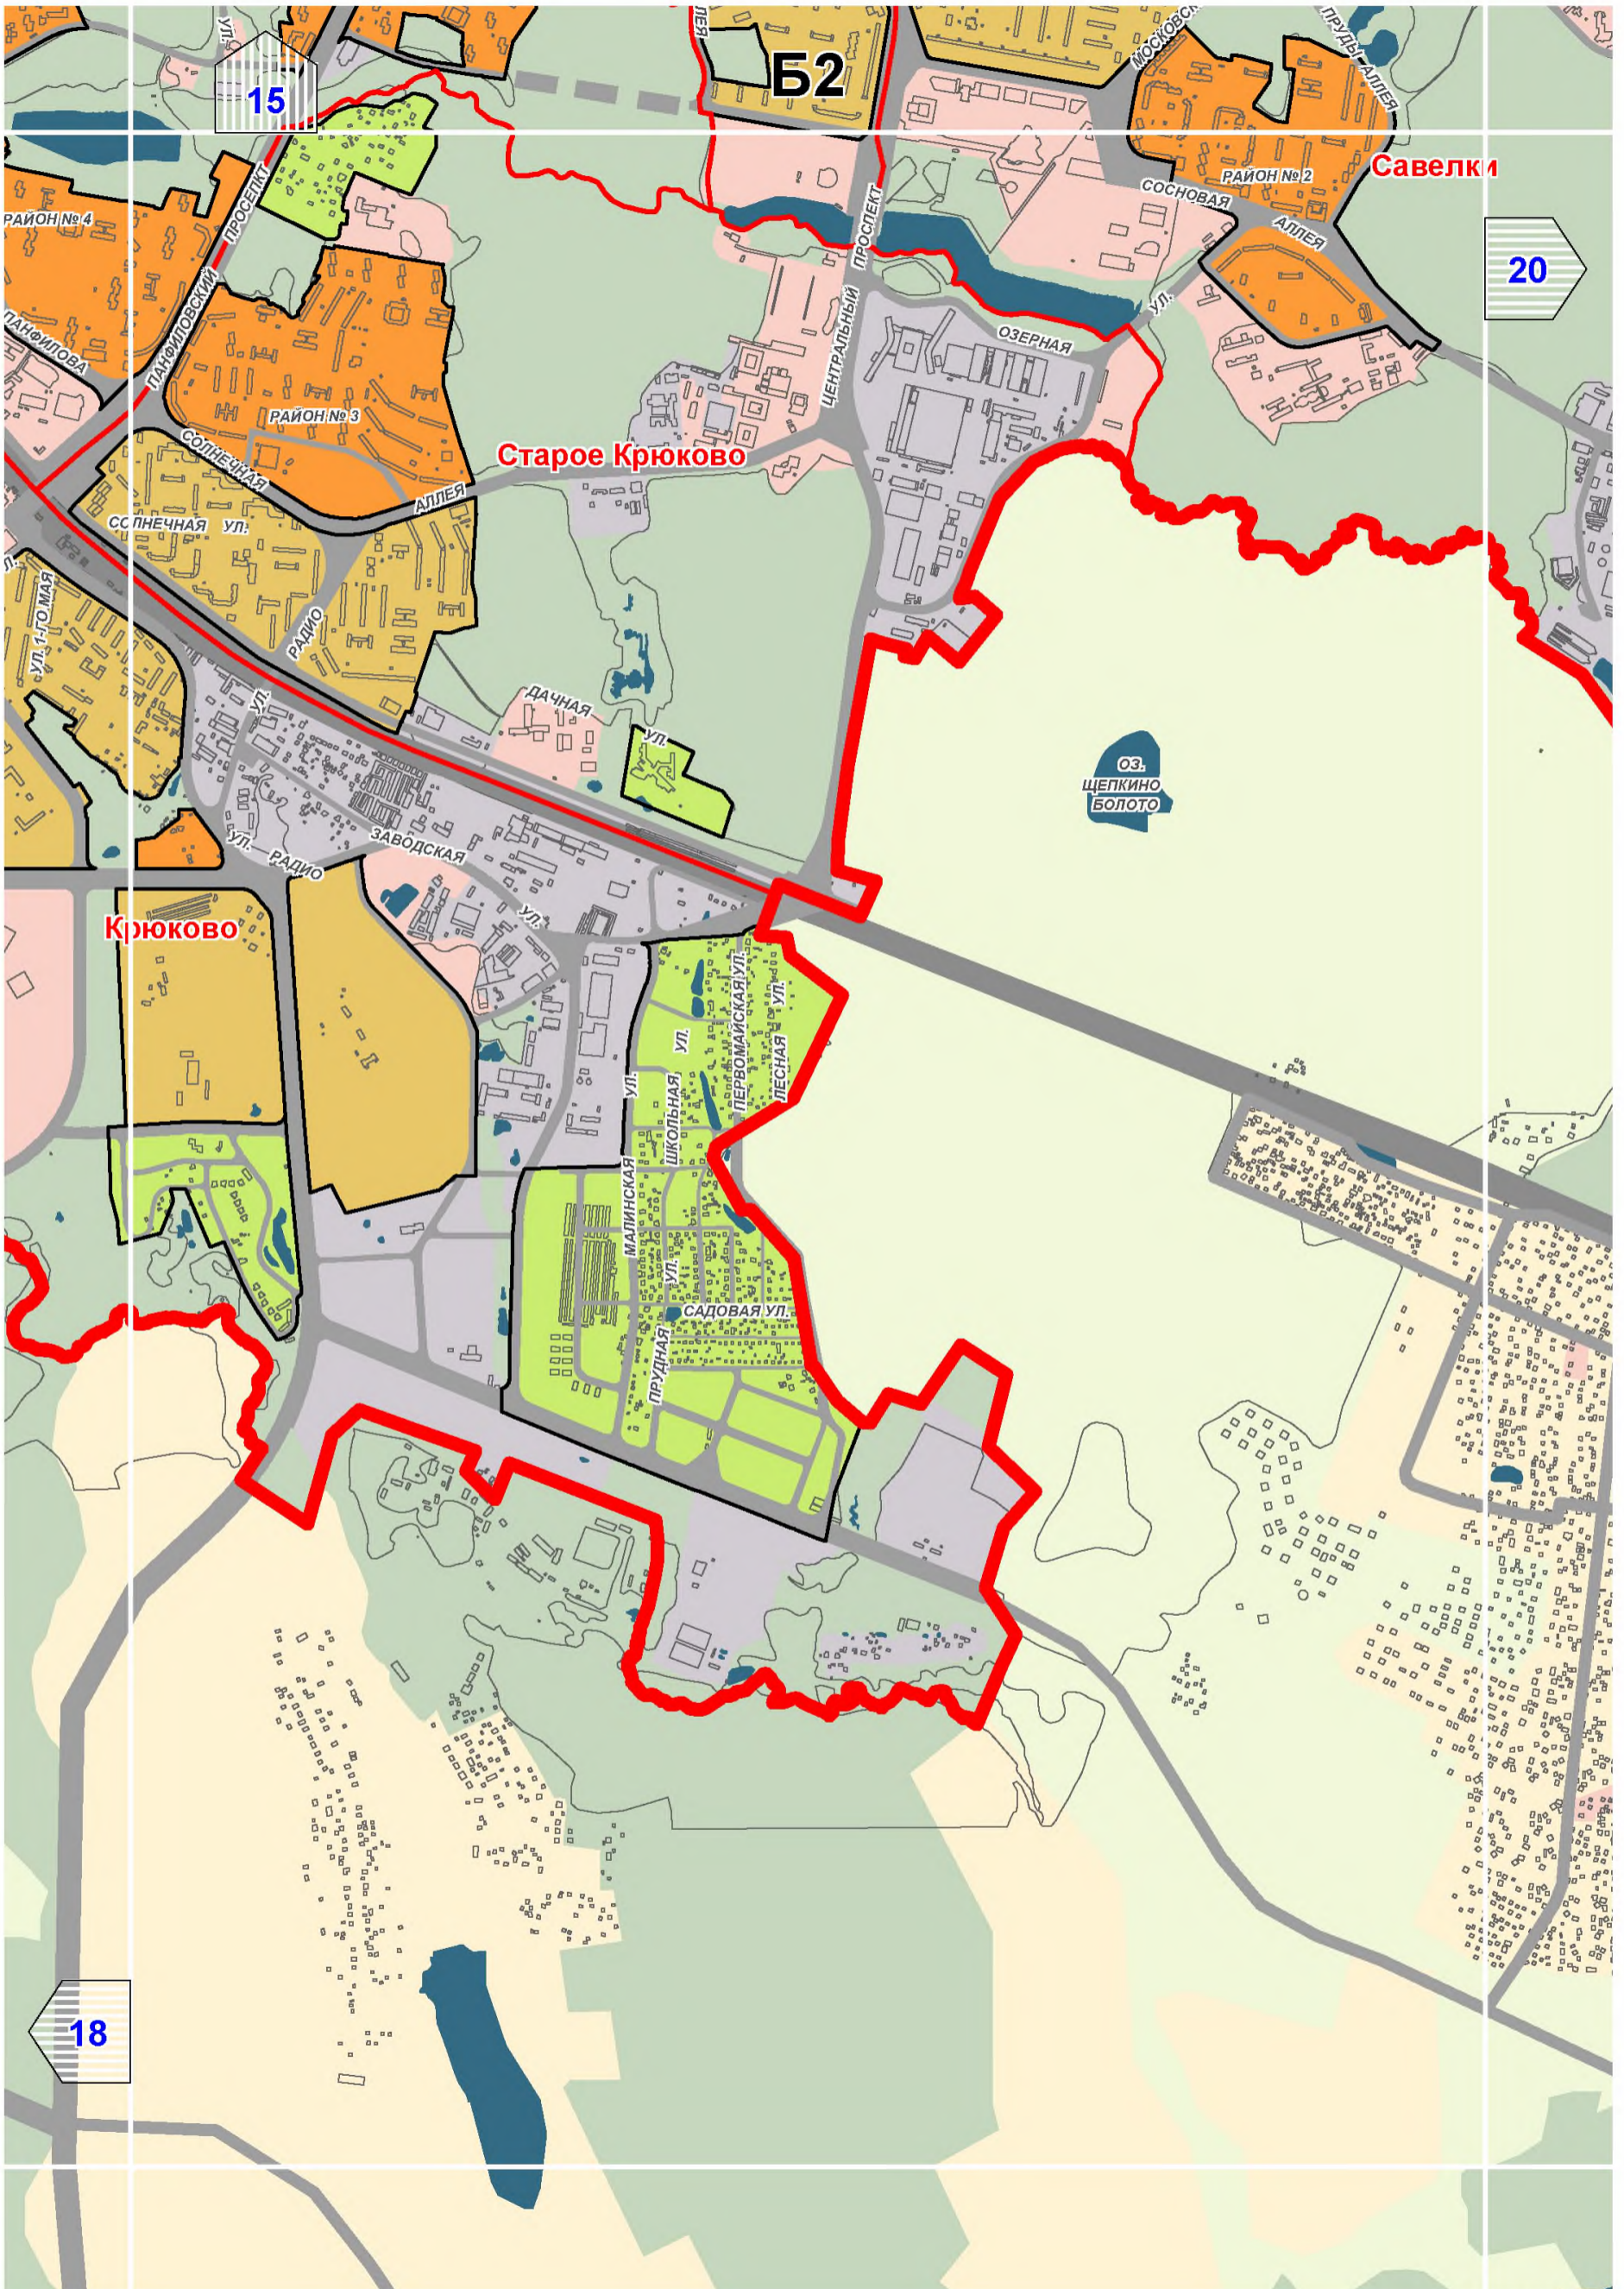

## СХЕМА РАСПОЛОЖЕНИЯ ЛИСТОВ КАРТЫ

МАСШТАБ 1:25000

1

- НОМЕР СТРАНИЦЫ АТЛАСА, НА КОТОРОЙ РАСПОЛОЖЕН  
СООТВЕТСТВУЮЩИЙ ЛИСТ КАРТЫ

**УСЛОВНЫЕ ОБОЗНАЧЕНИЯ:**

**ЗОНЫ ПЛАНИРУЕМОГО РАЗМЕЩЕНИЯ ОБЪЕКТОВ  
КАПИТАЛЬНОГО ЖИЛИЩНОГО СТРОИТЕЛЬСТВА,  
иных объектов капитального строительства,  
предусмотренных региональными нормативами  
градостроительного проектирования в городе Москве**

# A1

A2

16

14

19 Савелки

# A11

**Б5**

**Молжаниновский**

Р. КЛЯЗЬМА

21

**Молжаниновский**

26

# B10

**ЛОСИНООСТРОВСКИЙ**

Д4

32

42

51

Кунцево

Покровское-Стрешнево