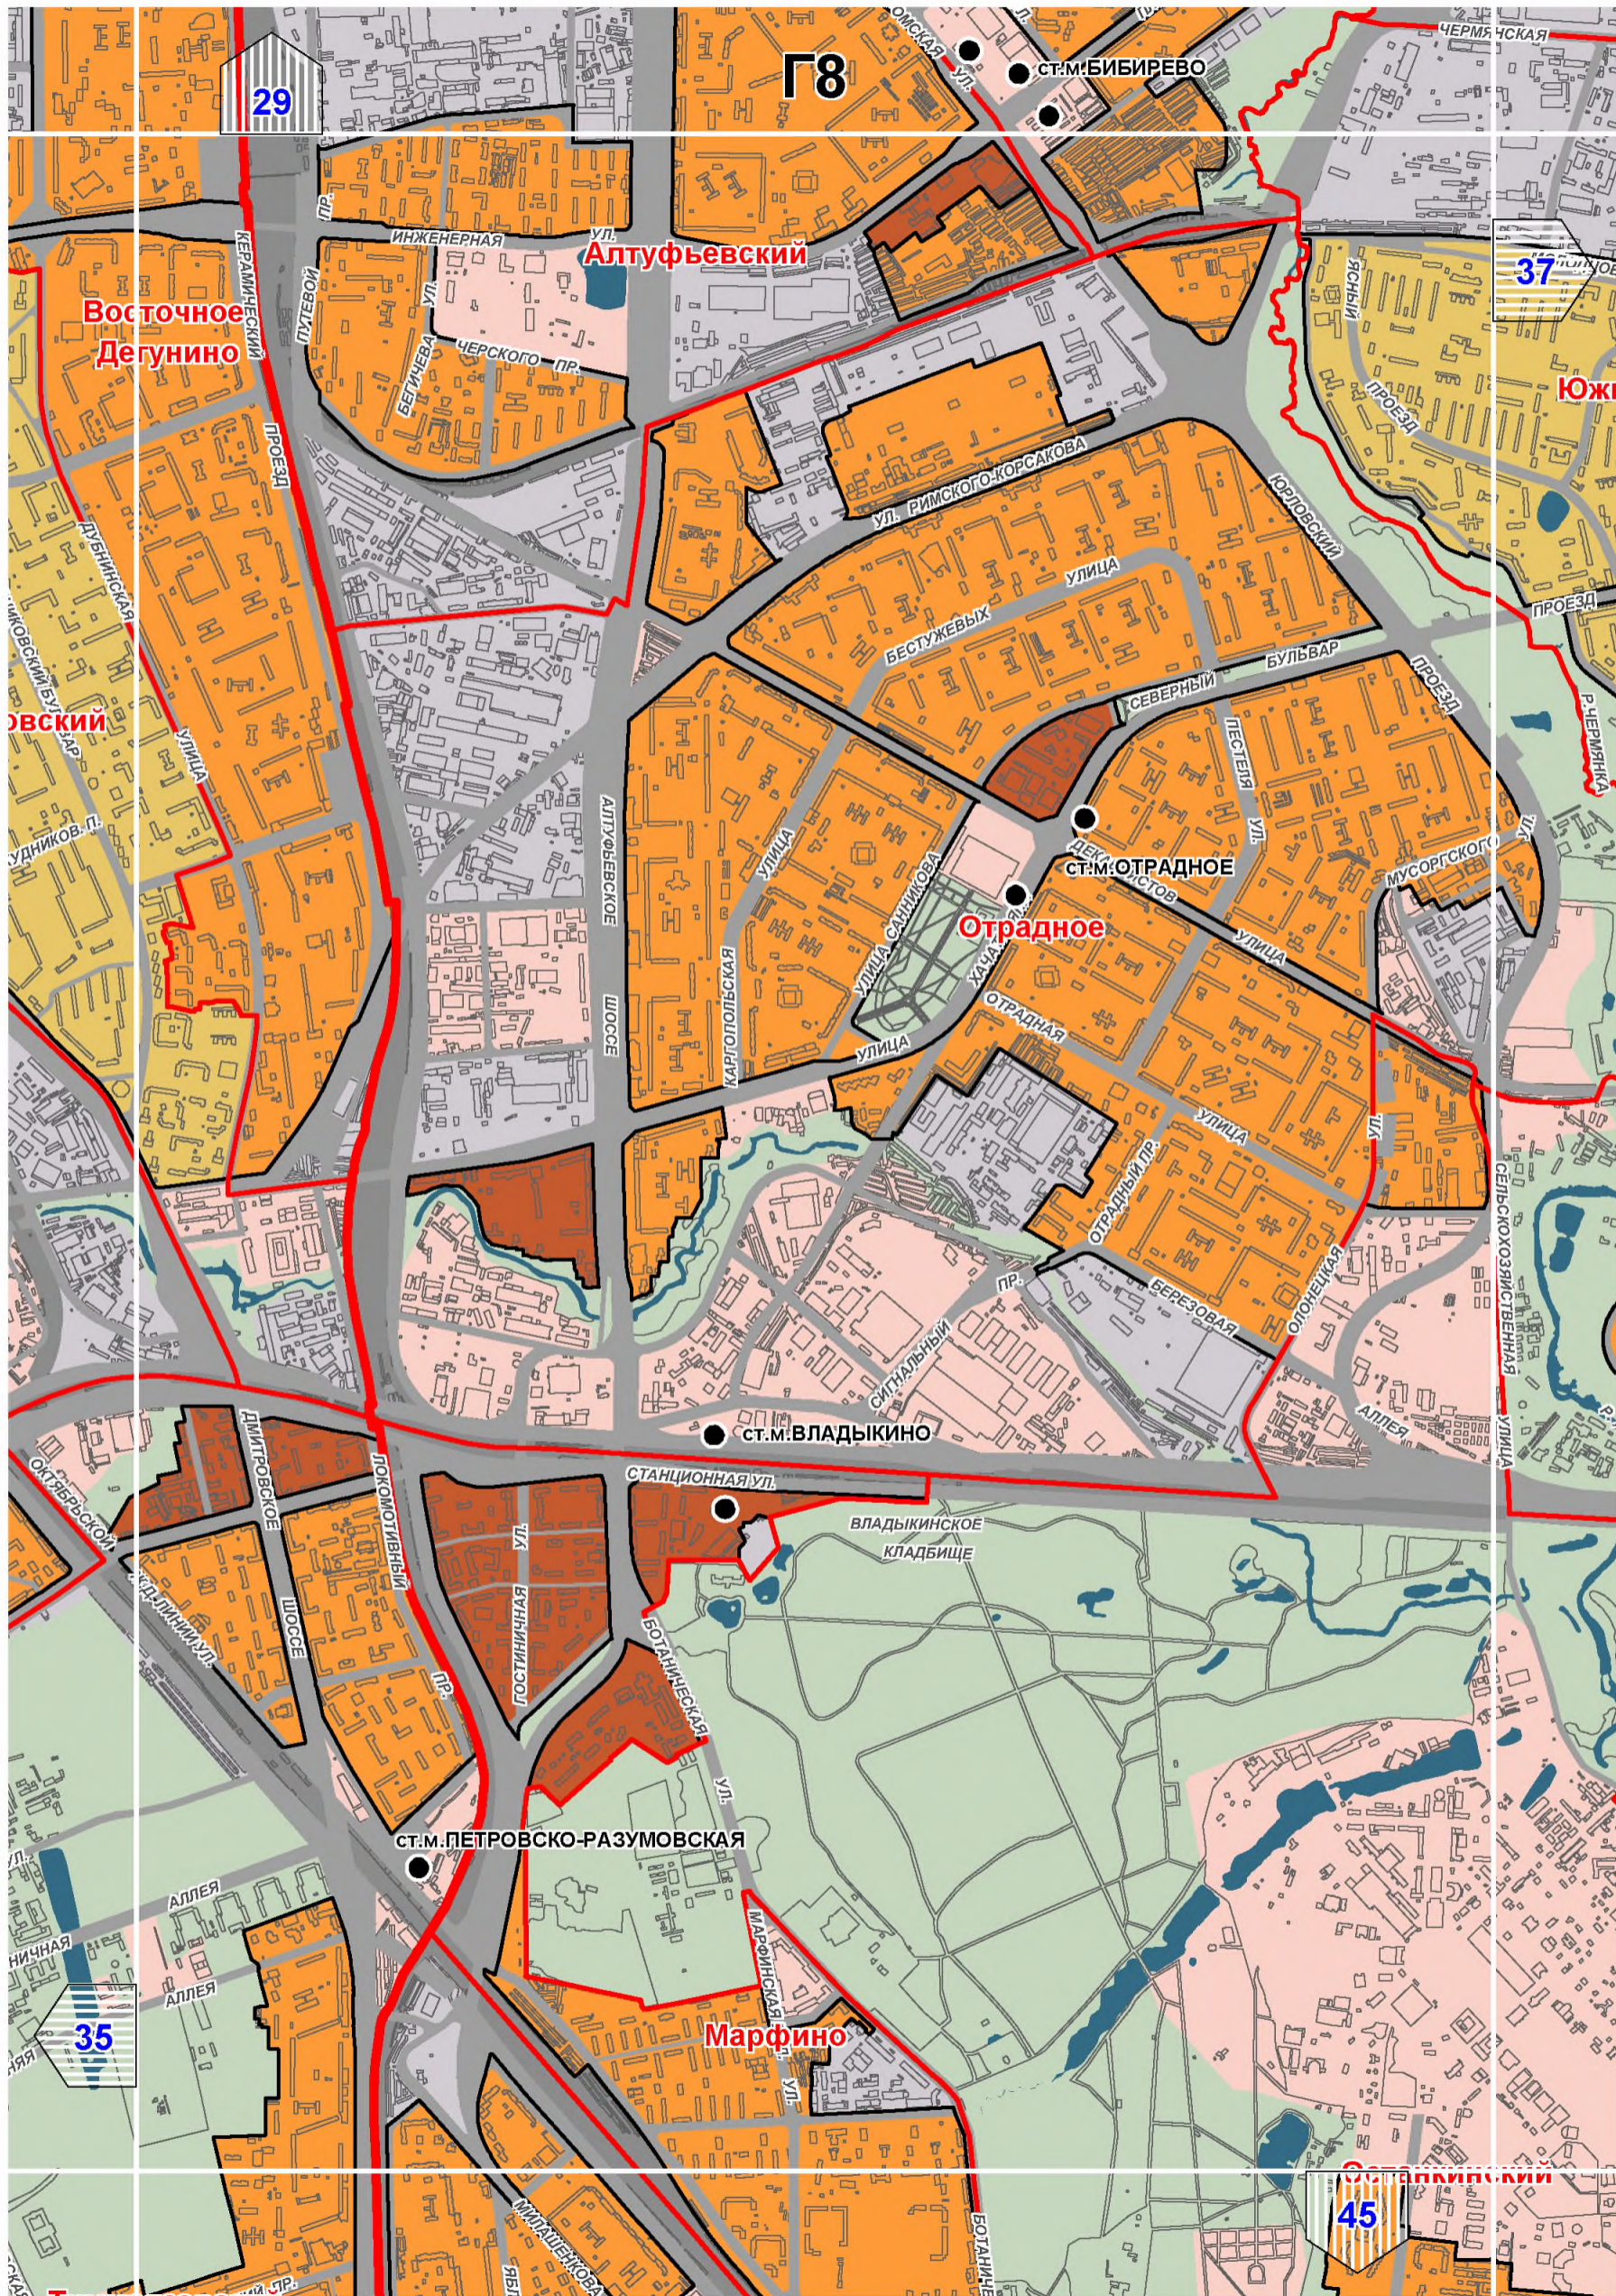

## СХЕМА РАСПОЛОЖЕНИЯ ЛИСТОВ КАРТЫ

МАСШТАБ 1:25000

1

- НОМЕР СТРАНИЦЫ АТЛАСА, НА КОТОРОЙ РАСПОЛОЖЕН  
СООТВЕТСТВУЮЩИЙ ЛИСТ КАРТЫ

**УСЛОВНЫЕ ОБОЗНАЧЕНИЯ:**

**ЗОНЫ ПЛАНИРУЕМОГО РАЗМЕЩЕНИЯ ОБЪЕКТОВ  
КАПИТАЛЬНОГО ЖИЛИЩНОГО СТРОИТЕЛЬСТВА,  
иных объектов капитального строительства,  
предусмотренных региональными нормативами  
градостроительного проектирования в городе Москве**

# A11

**Б5**

**Молжаниновский**

Р. КЛЯЗЬМА

21

**Молжаниновский**

26

# B10

**ЛОСИНООСТРОВСКИЙ**

Д4

32

42

51

Кунцево

Покровское-Стрешнево

Шукино

Хорошево-Мневники

Войковский

Ст. м. Войков

Ст. м. Октябрьское

Хорошевская