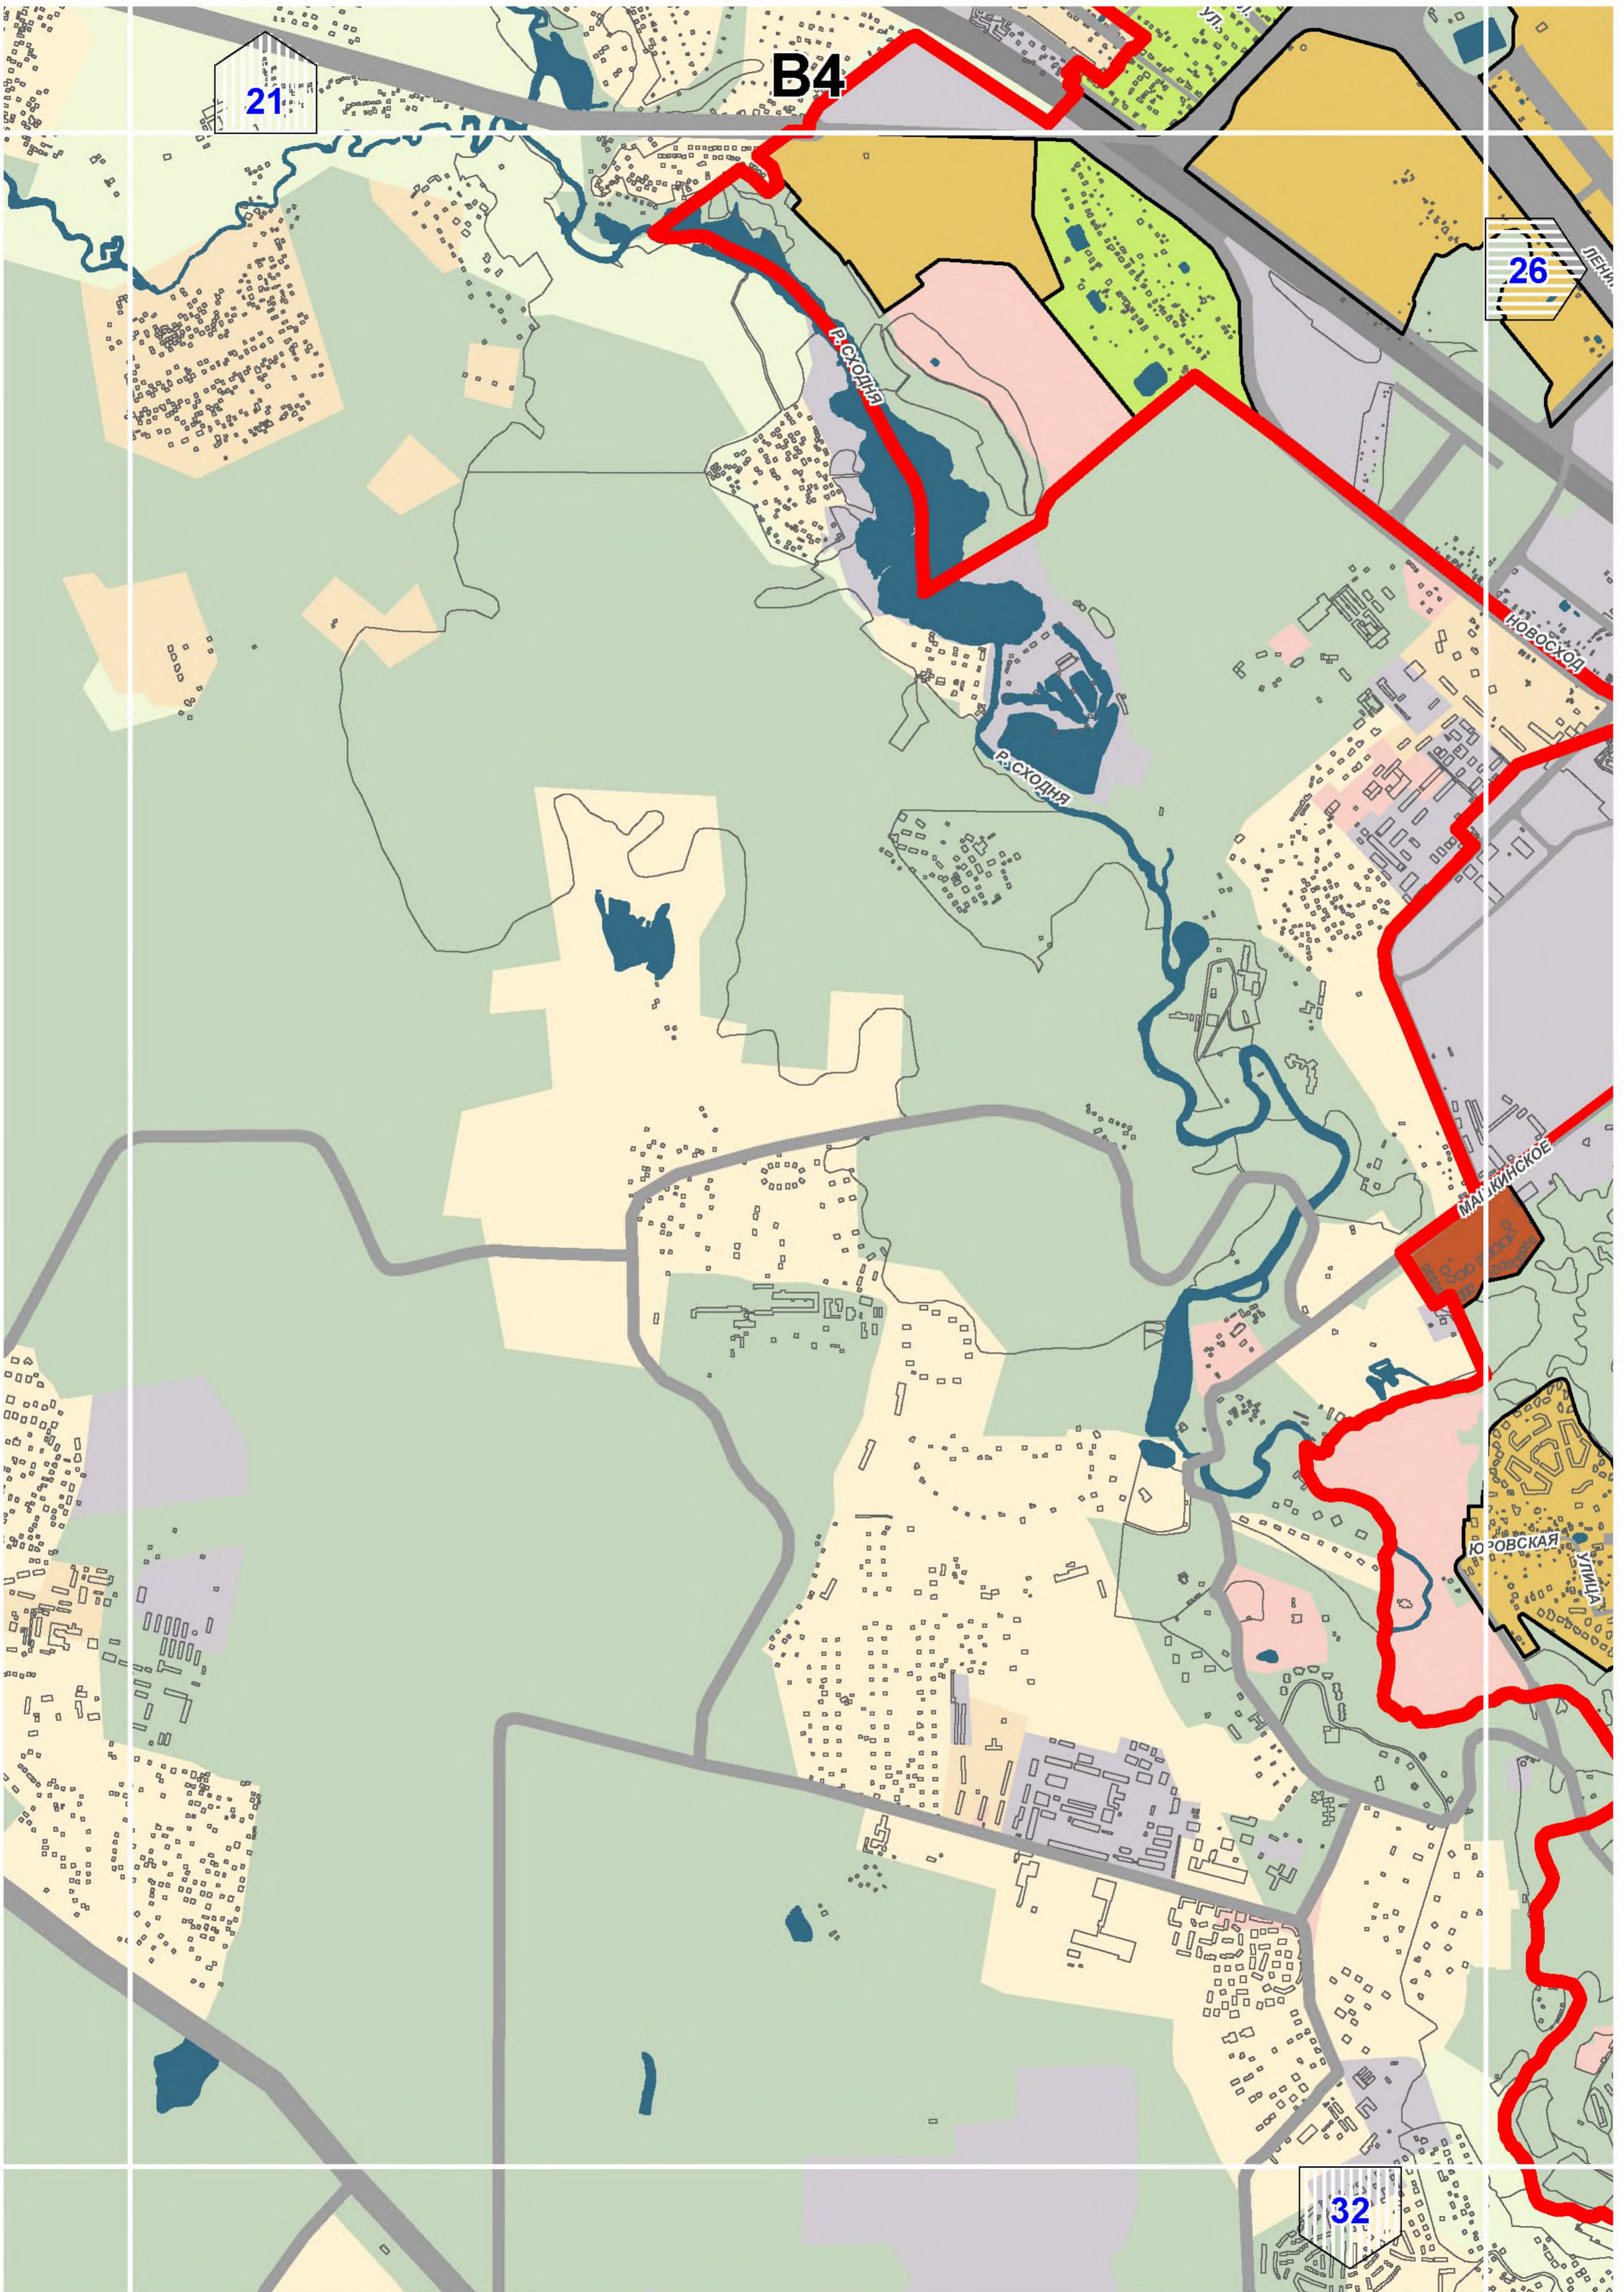

## СХЕМА РАСПОЛОЖЕНИЯ ЛИСТОВ КАРТЫ

МАСШТАБ 1:25000

1

- НОМЕР СТРАНИЦЫ АТЛАСА, НА КОТОРОЙ РАСПОЛОЖЕН  
СООТВЕТСТВУЮЩИЙ ЛИСТ КАРТЫ

**УСЛОВНЫЕ ОБОЗНАЧЕНИЯ:**

**ЗОНЫ ПЛАНИРУЕМОГО РАЗМЕЩЕНИЯ ОБЪЕКТОВ  
КАПИТАЛЬНОГО ЖИЛИЩНОГО СТРОИТЕЛЬСТВА,  
иных объектов капитального строительства,  
предусмотренных региональными нормативами  
градостроительного проектирования в городе Москве**

# A11

**Б5**

**Молжаниновский**

Р. КЛЯЗЬМА

21

**Молжаниновский**

26

# B10

**ЛОСИНООСТРОВСКИЙ**

Д4

32

42

51

Кунцево

Покровское-Стрешнево

Шукино

Хорошево-Мневники

Войковский

Ст. м. Войков

Ст. м. Октябрьское

Хорошевская