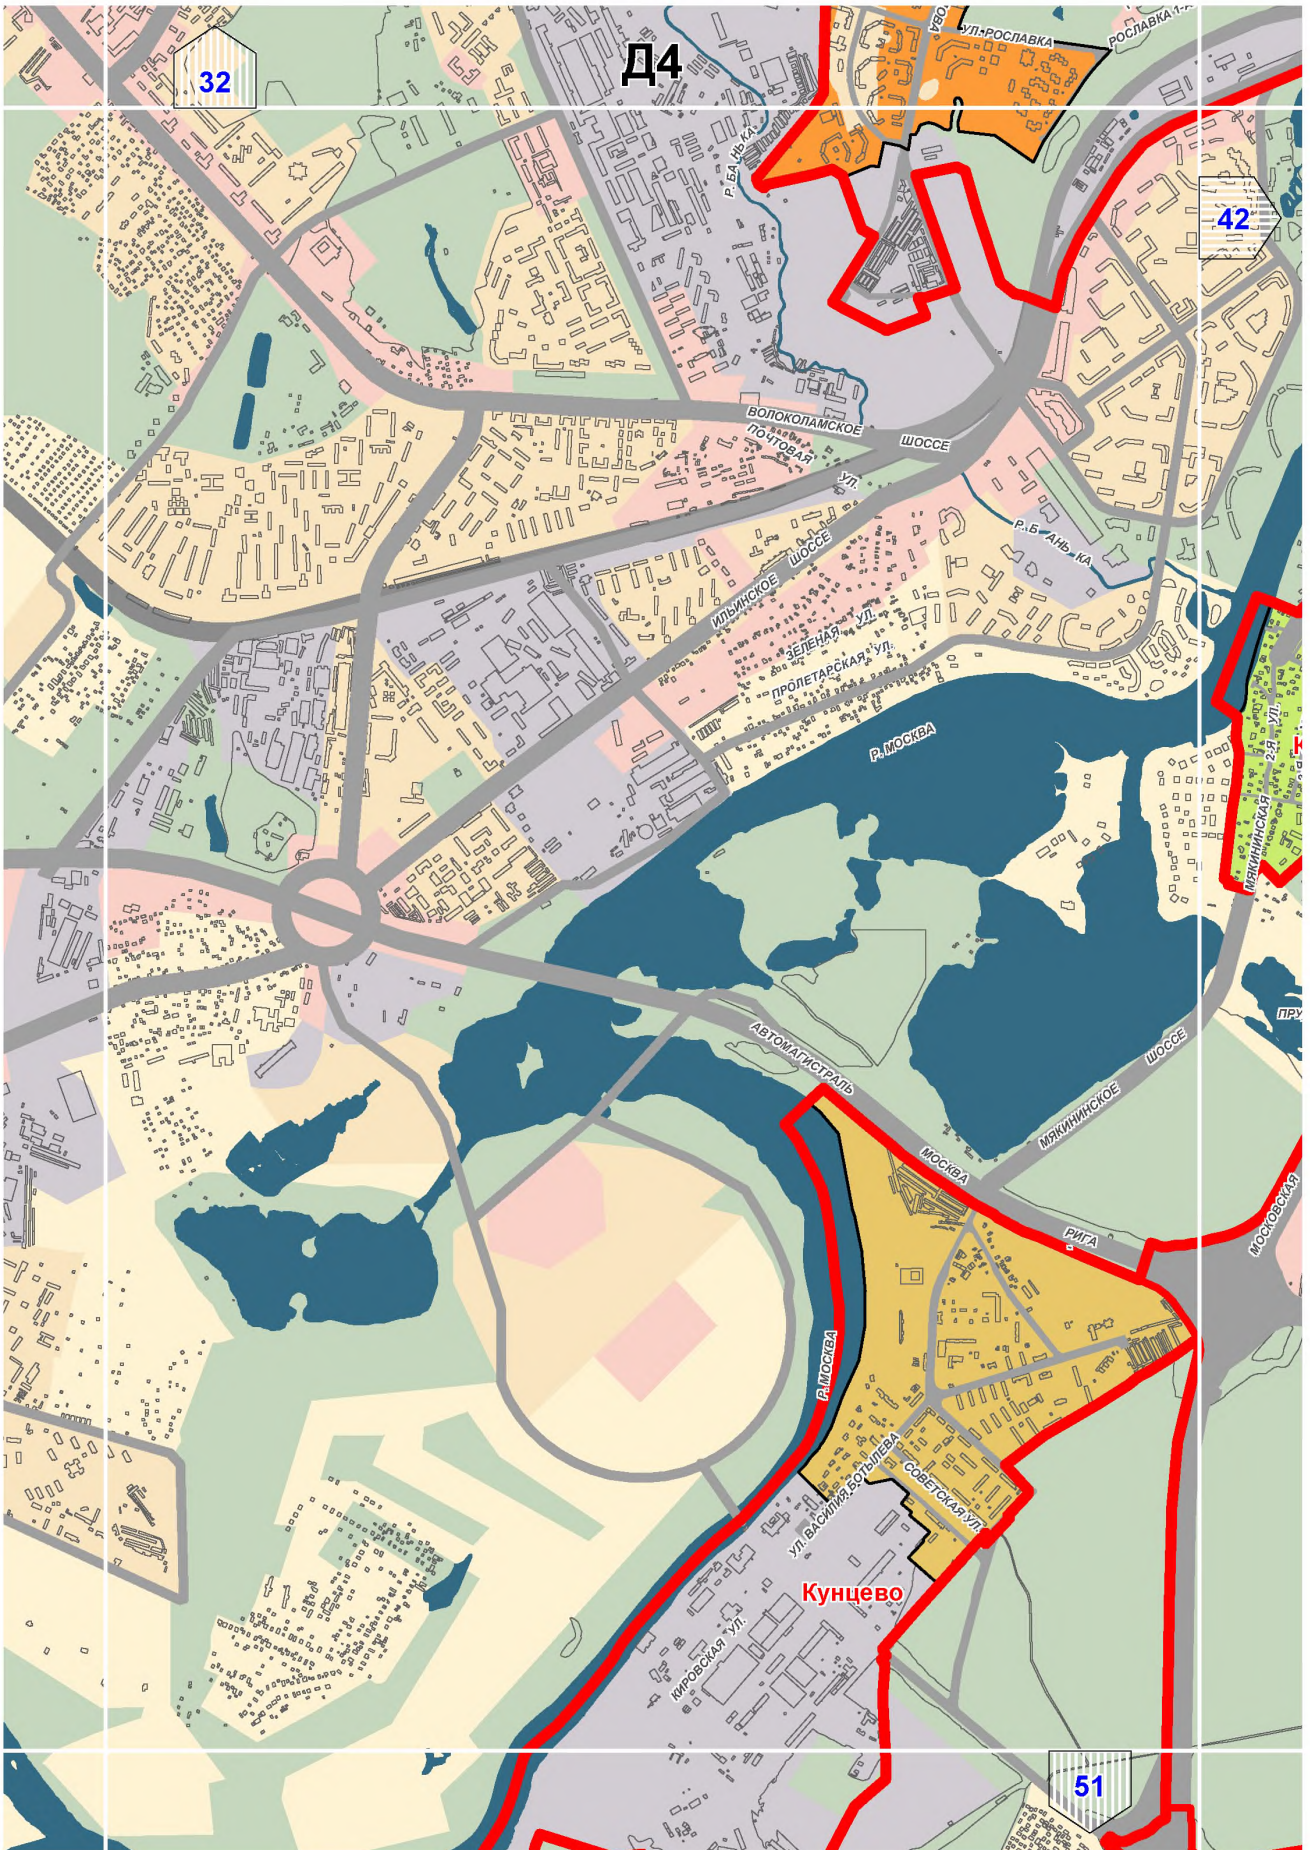

## СХЕМА РАСПОЛОЖЕНИЯ ЛИСТОВ КАРТЫ

МАСШТАБ 1:25000

1

- НОМЕР СТРАНИЦЫ АТЛАСА, НА КОТОРОЙ РАСПОЛОЖЕН  
СООТВЕТСТВУЮЩИЙ ЛИСТ КАРТЫ

**УСЛОВНЫЕ ОБОЗНАЧЕНИЯ:**

**ЗОНЫ ПЛАНИРУЕМОГО РАЗМЕЩЕНИЯ ОБЪЕКТОВ  
КАПИТАЛЬНОГО ЖИЛИЩНОГО СТРОИТЕЛЬСТВА,  
иных объектов капитального строительства,  
предусмотренных региональными нормативами  
градостроительного проектирования в городе Москве**

# A11

**Б5**

**Молжаниновский**

Р. КЛЯЗЬМА

21

**Молжаниновский**

26

# B10

**ЛОСИНООСТРОВСКИЙ**

Д4

32

42

51

Кунцево

Покровское-Стрешнево

Шукино

Хорошево-Мневники

Войковский

Ст. м. Войков

Ст. м. Октябрьское

Хорошевская