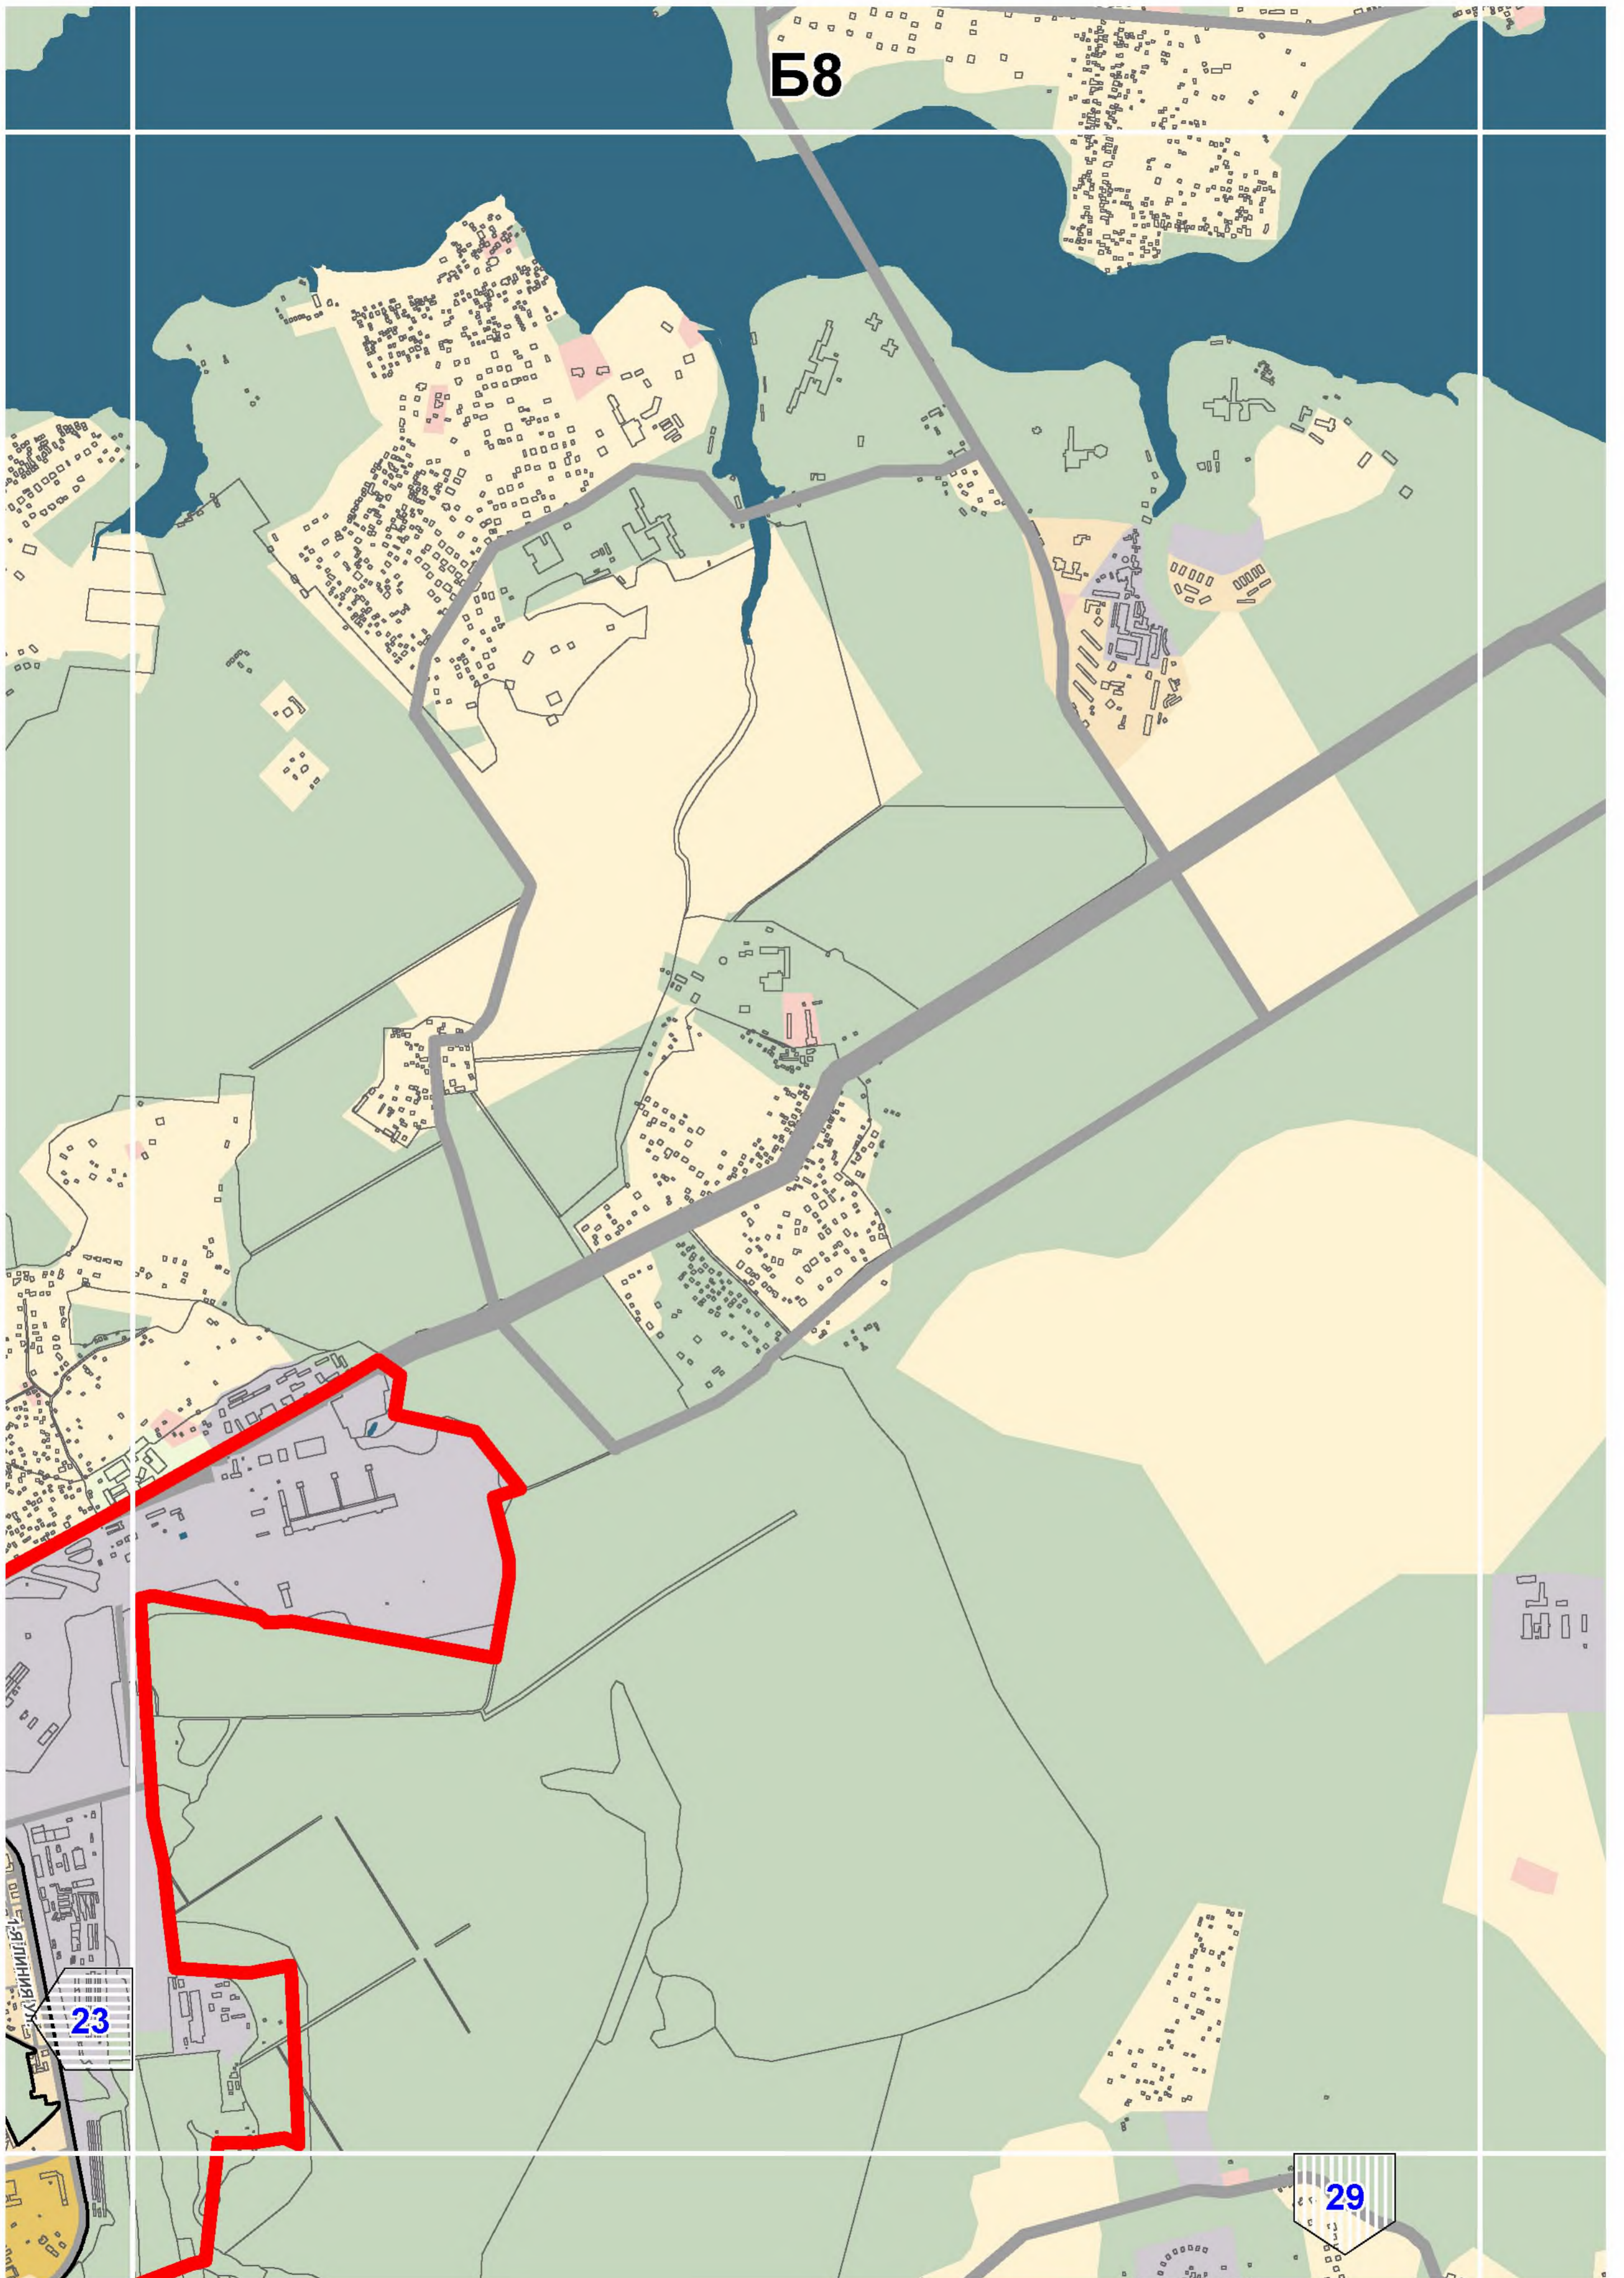

## СХЕМА РАСПОЛОЖЕНИЯ ЛИСТОВ КАРТЫ

МАСШТАБ 1:25000

1

- НОМЕР СТРАНИЦЫ АТЛАСА, НА КОТОРОЙ РАСПОЛОЖЕН  
СООТВЕТСТВУЮЩИЙ ЛИСТ КАРТЫ

**УСЛОВНЫЕ ОБОЗНАЧЕНИЯ:**

**ЗОНЫ ПЛАНИРУЕМОГО РАЗМЕЩЕНИЯ ОБЪЕКТОВ  
КАПИТАЛЬНОГО ЖИЛИЩНОГО СТРОИТЕЛЬСТВА,  
иных объектов капитального строительства,  
предусмотренных региональными нормативами  
градостроительного проектирования в городе Москве**

# A11

**Б5**

**Молжаниновский**

Р. КЛЯЗЬМА

21

**Молжаниновский**

26

# B10

**ЛОСИНООСТРОВСКИЙ**

Д4

32

42

51

Кунцево

Покровское-Стрешнево

Шукино

Хорошево-Мневники

Войковский

Ст. м. Войков

Ст. м. Октябрьское

Хорошевская