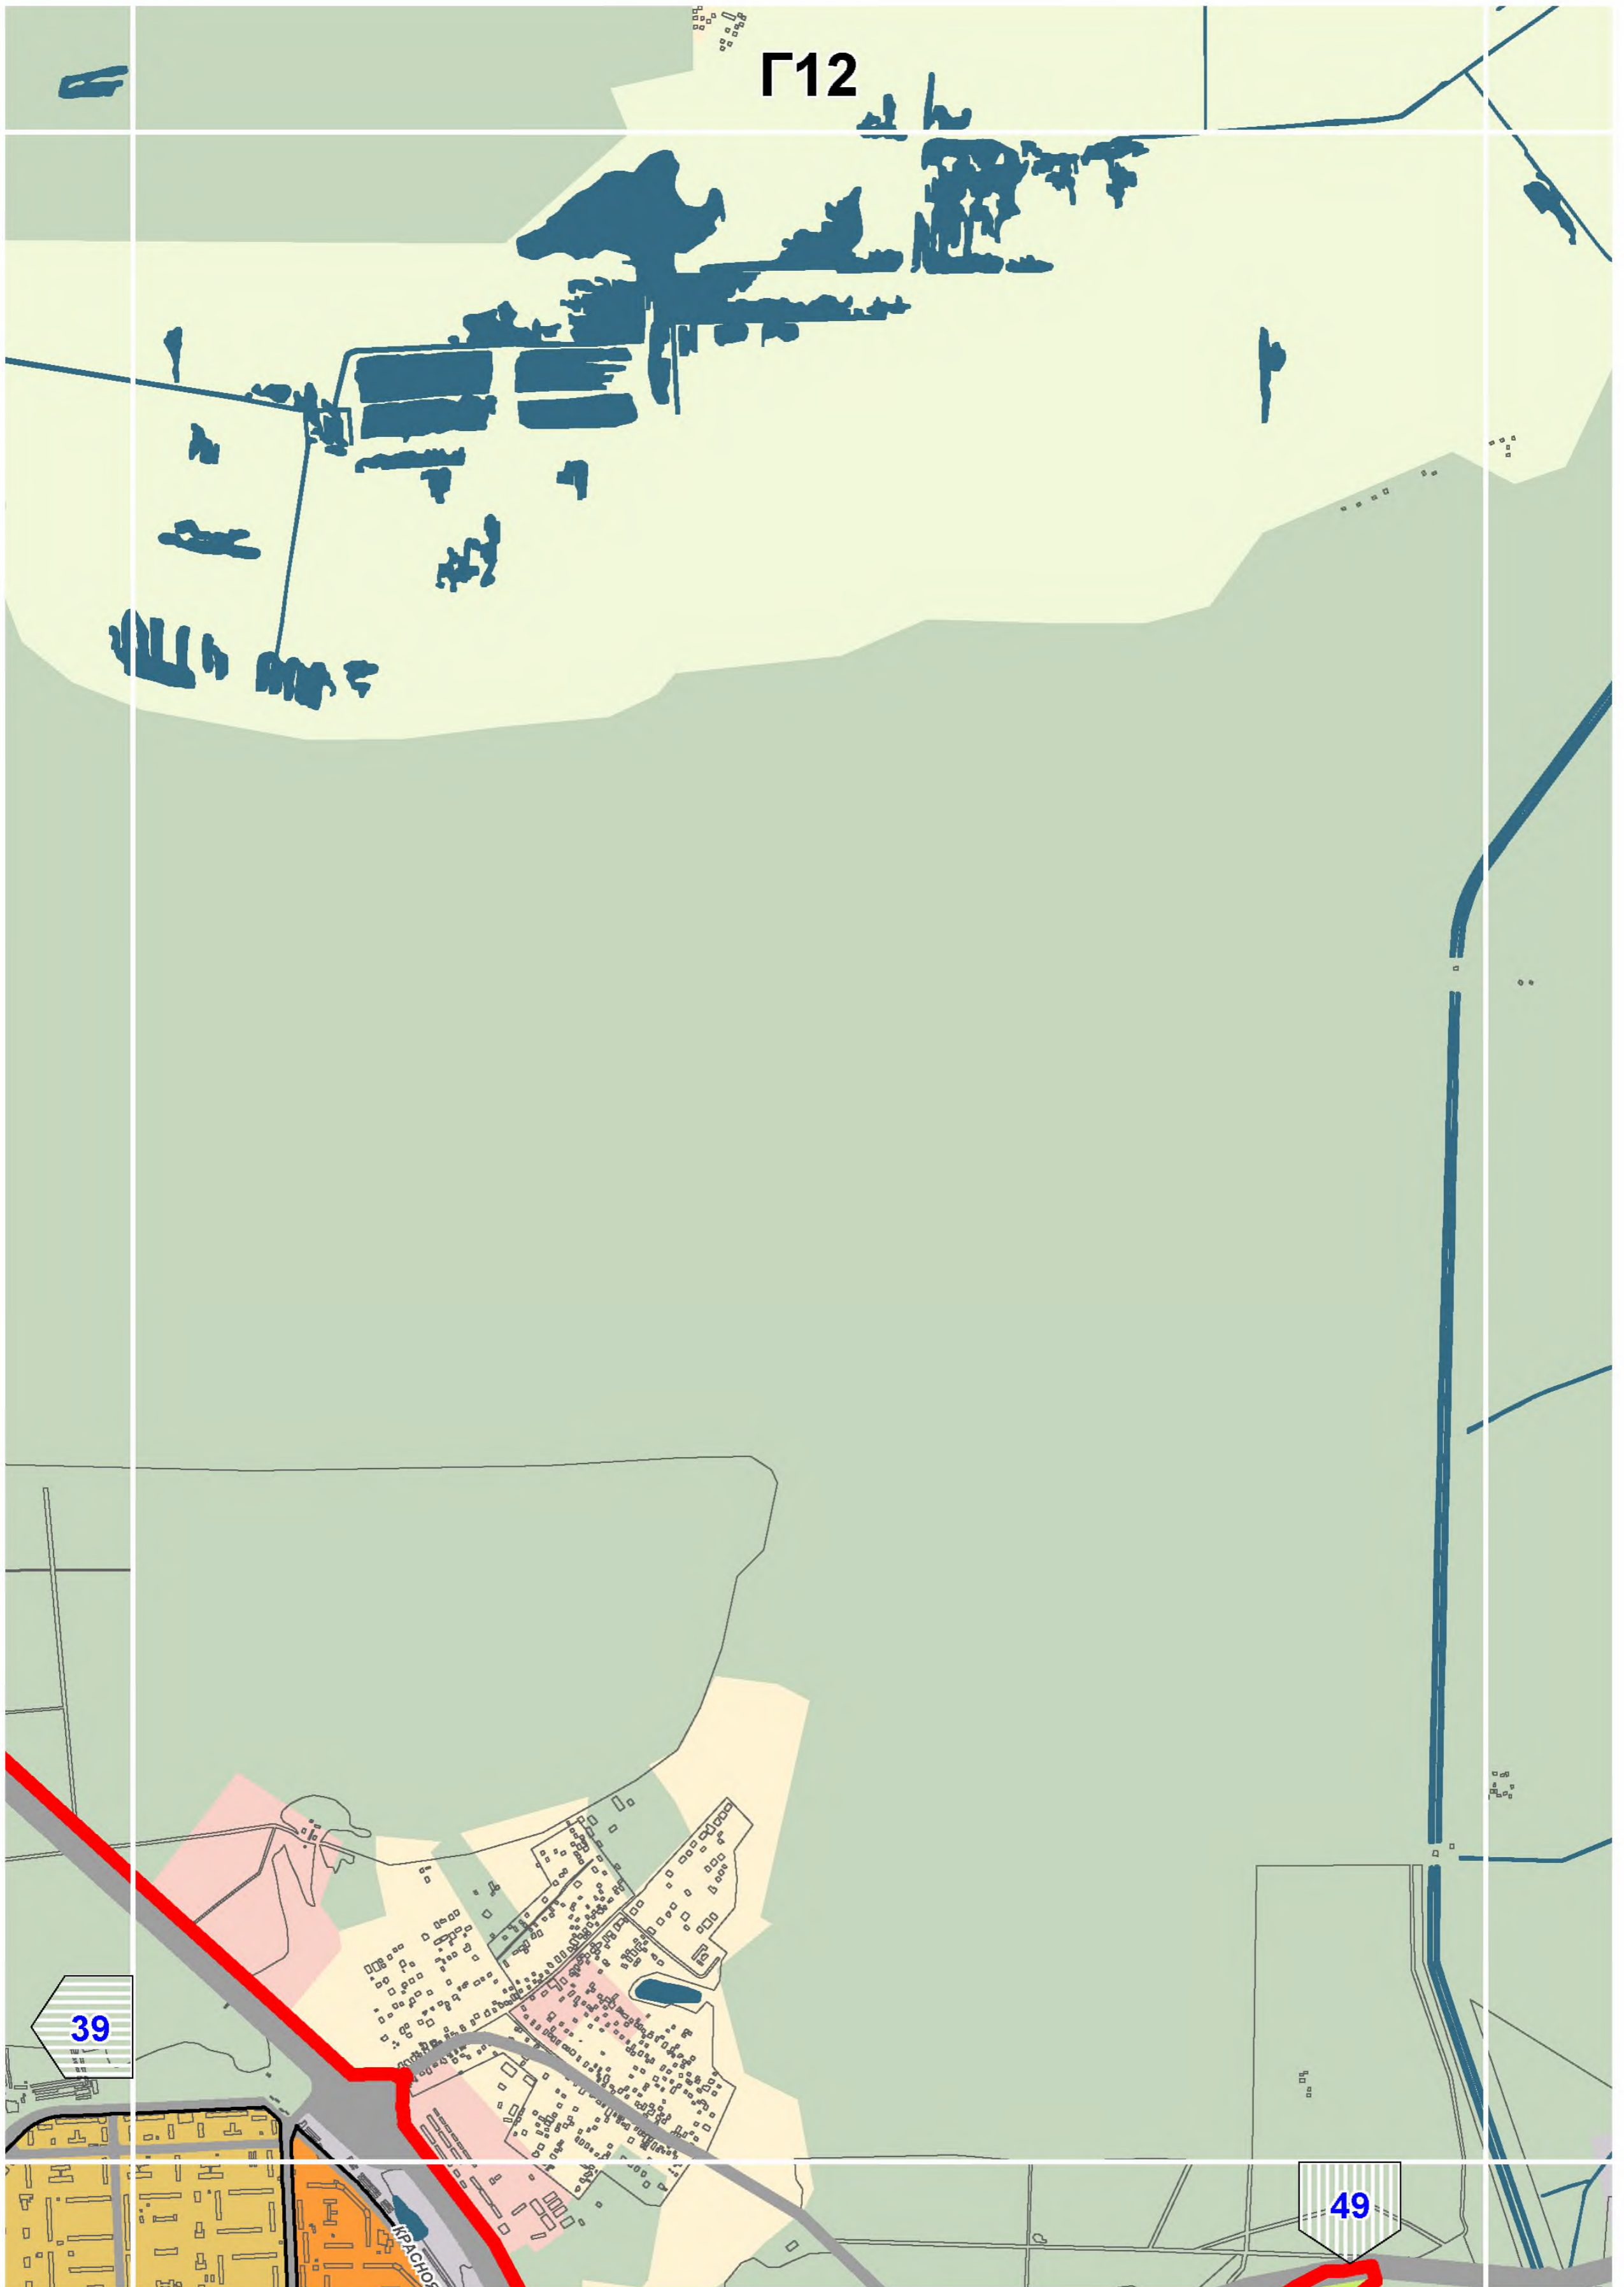

## СХЕМА РАСПОЛОЖЕНИЯ ЛИСТОВ КАРТЫ

МАСШТАБ 1:25000

1

- НОМЕР СТРАНИЦЫ АТЛАСА, НА КОТОРОЙ РАСПОЛОЖЕН  
СООТВЕТСТВУЮЩИЙ ЛИСТ КАРТЫ

**УСЛОВНЫЕ ОБОЗНАЧЕНИЯ:**

**ЗОНЫ ПЛАНИРУЕМОГО РАЗМЕЩЕНИЯ ОБЪЕКТОВ  
КАПИТАЛЬНОГО ЖИЛИЩНОГО СТРОИТЕЛЬСТВА,  
иных объектов капитального строительства,  
предусмотренных региональными нормативами  
градостроительного проектирования в городе Москве**

# A11

**Б5**

**Молжаниновский**

Р. КЛЯЗЬМА

21

**Молжаниновский**

26

# B10

**ЛОСИНООСТРОВСКИЙ**

Д4

32

42

51

Кунцево

Покровское-Стрешнево

Шукино

Хорошево-Мневники

Войковский

Ст. м. Войков

Ст. м. Октябрьское

Хорошевская