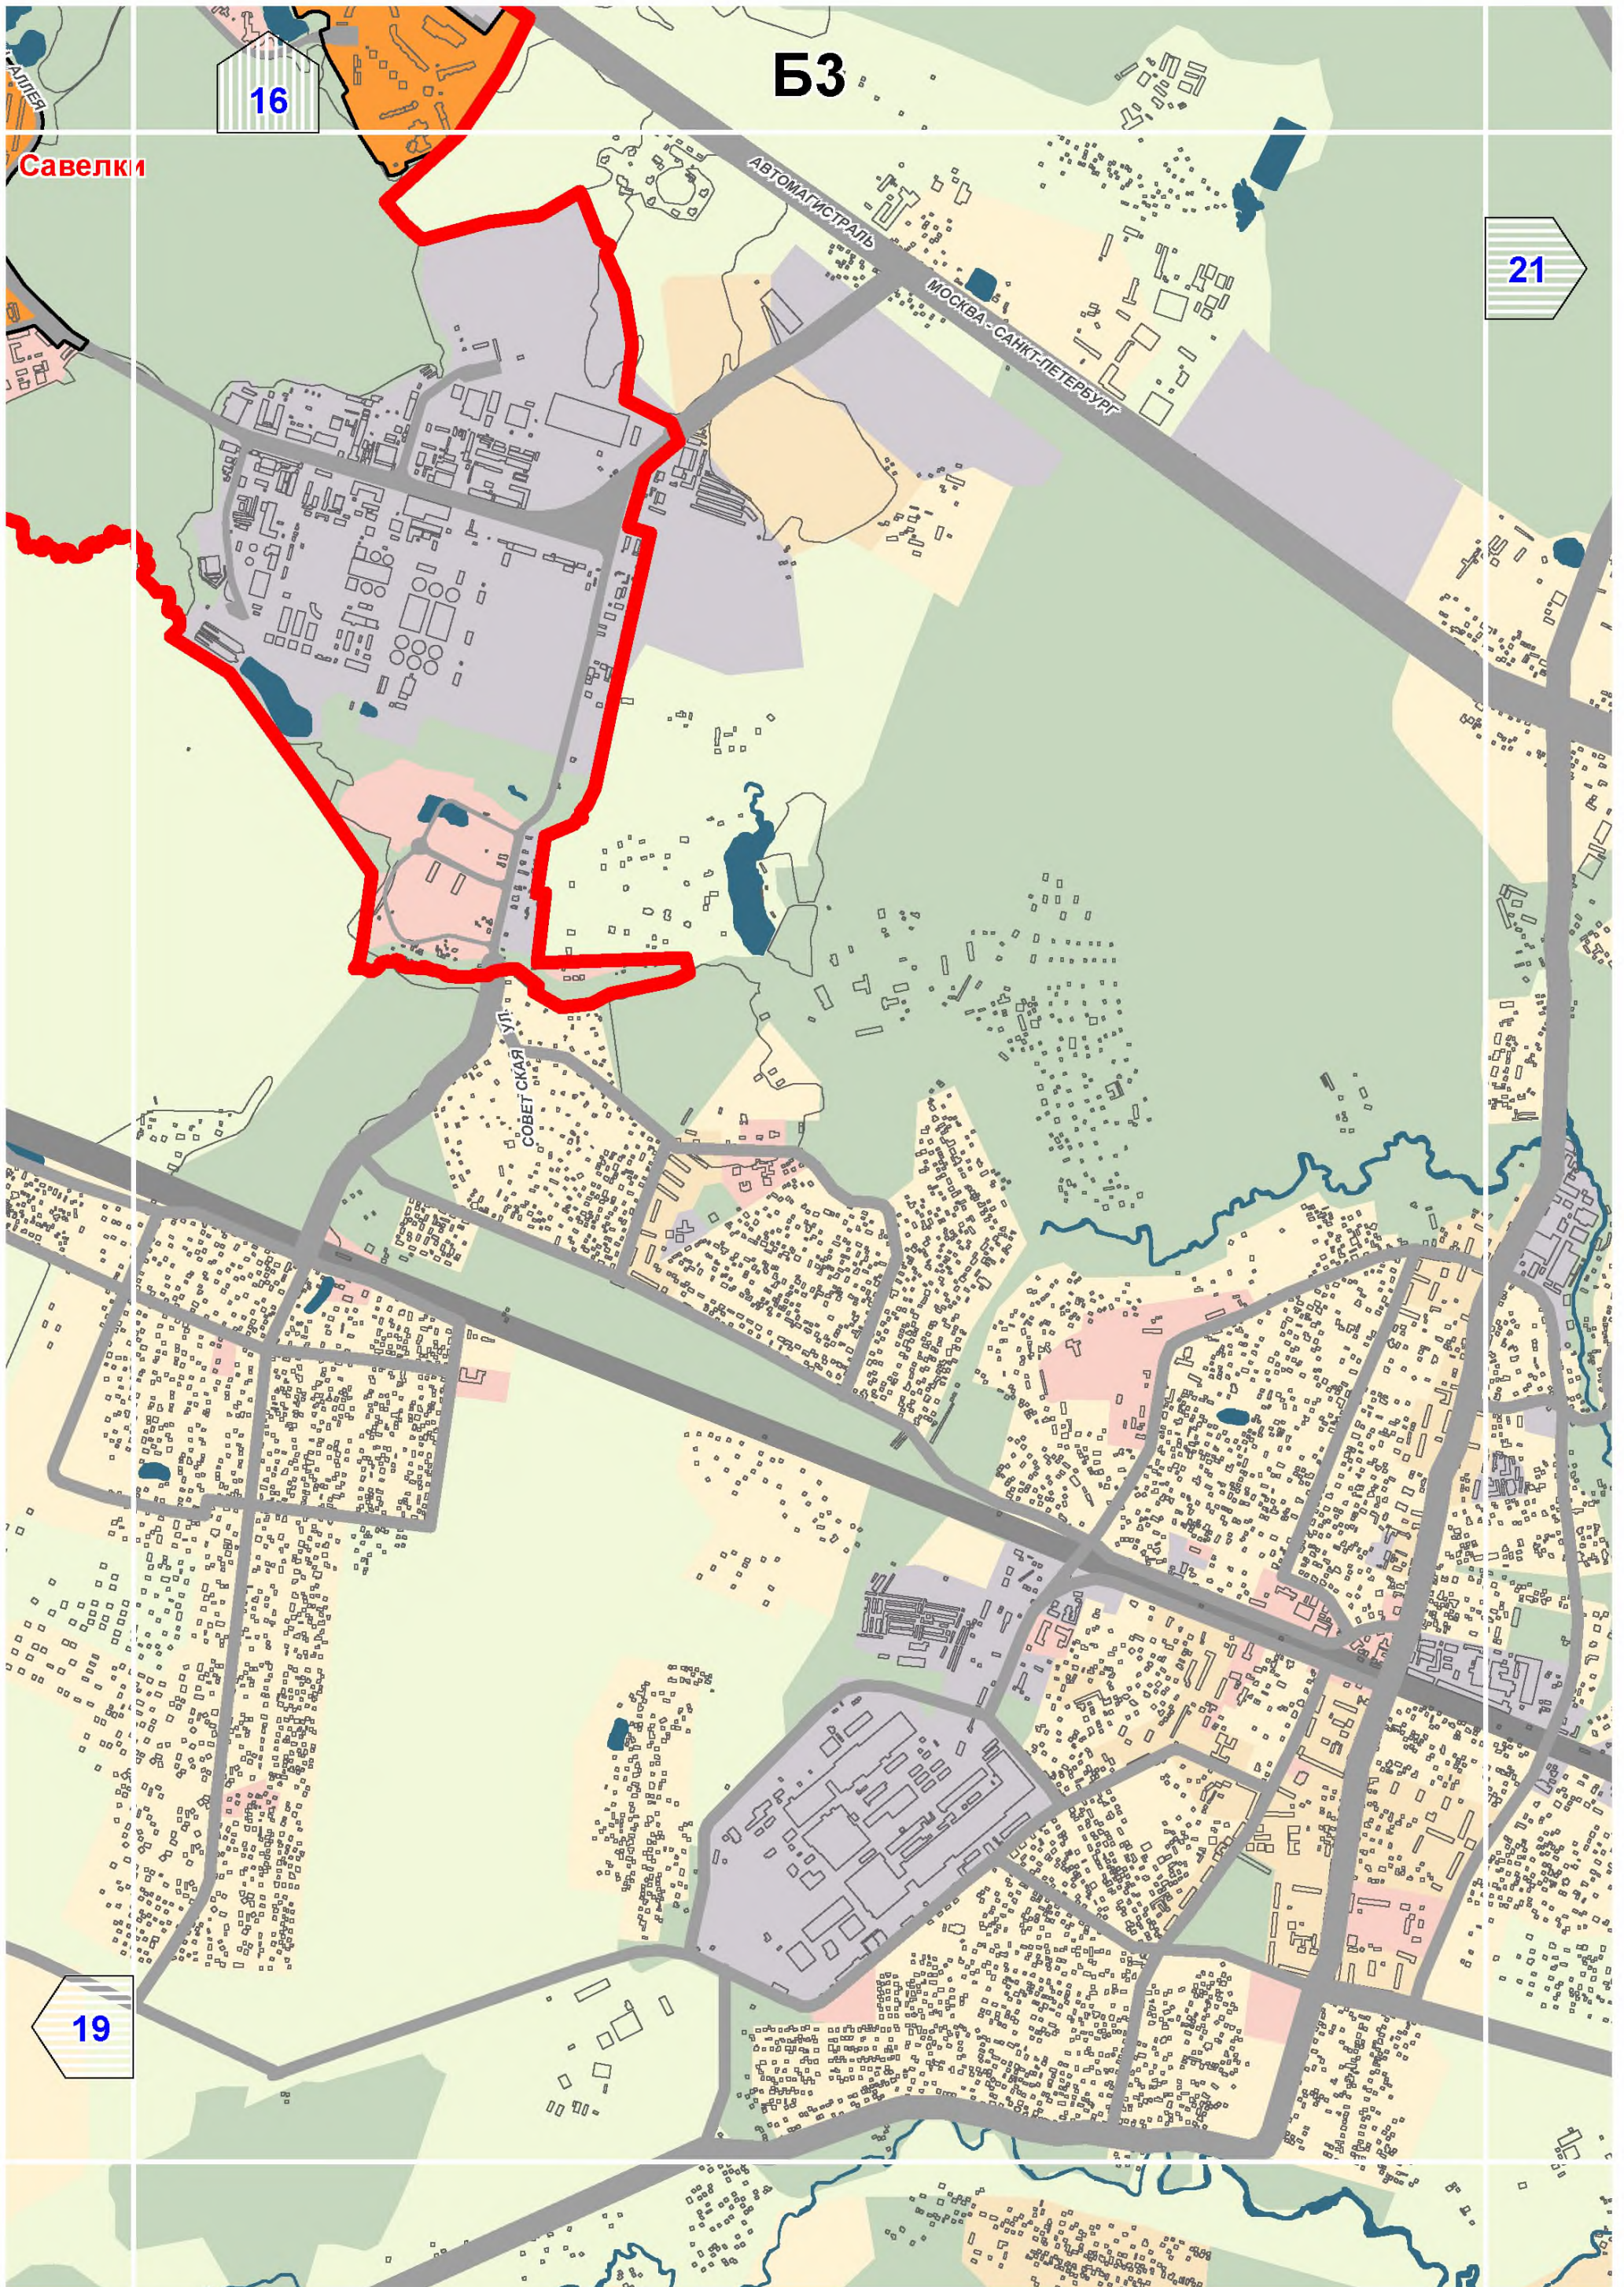

## СХЕМА РАСПОЛОЖЕНИЯ ЛИСТОВ КАРТЫ

МАСШТАБ 1:25000

1

- НОМЕР СТРАНИЦЫ АТЛАСА, НА КОТОРОЙ РАСПОЛОЖЕН  
СООТВЕТСТВУЮЩИЙ ЛИСТ КАРТЫ

**УСЛОВНЫЕ ОБОЗНАЧЕНИЯ:**

**ЗОНЫ ПЛАНИРУЕМОГО РАЗМЕЩЕНИЯ ОБЪЕКТОВ  
КАПИТАЛЬНОГО ЖИЛИЩНОГО СТРОИТЕЛЬСТВА,  
иных объектов капитального строительства,  
предусмотренных региональными нормативами  
градостроительного проектирования в городе Москве**

# A11

**Б5**

**Молжаниновский**

Р. КЛЯЗЬМА

21

**Молжаниновский**

26

# B10

**ЛОСИНООСТРОВСКИЙ**

Д4

32

42

51

Кунцево

Покровское-Стрешнево

Шукино

Хорошево-Мневники

Войковский

Ст. м. Войков

Ст. м. Октябрьское

Хорошевская