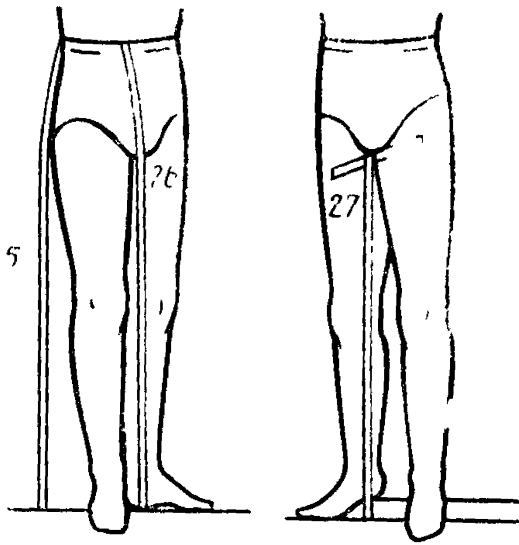

Номер размерного признака (по ГОСТ 17917)	Номер чертежа	Наименование размерного признака	Определение размерного признака и метод измерения
117	23	Ширина стопы	<p>прикладывают перпендикулярно продольной стенке стопомера. Размер читают по его продольной миллиметровой шкале</p> <p>Измеряют расстояние между наружными и внутренними пучками. Брусок стопомера прикладывают перпендикулярно поперечной стенке стопомера. Размер читают по его поперечной миллиметровой шкале</p>
118	24	Обхват стопы в пучках	<p>Примечание. При измерении размерных признаков 67 и 117 правая нога устанавливается на площадку стопомера задней и боковой поверхностями пятки и внутренней поверхностью стопы</p> <p>Ленту накладывают вокруг стопы через наружный и внутренний пучки и замыкают сверху.</p>
51	23	Обхват подъема стопы	<p>Примечание. Размерные признаки 67, 117 и 118 измеряют в позе стоя</p> <p>Измеряется через заднюю наиболее выступающую вниз область пятки и наивысшую точку подъема стопы. Лента должна замыкаться спереди</p>
91	—	Длина кисти	<p>Определяют вычитанием величины размерного признака 33 из величины размерного признака 90</p>
59	—	Масса тела	<p>Измеряют на медицинских весах</p>
74	17	Положение корпуса	<p>Измеряют по горизонтали расстояние от точки основания шеи сзади до вертикальной плоскости. Плоскость должна касаться наиболее выступающих точек обеих лопаток</p>
49	25	Расстояние от линии талии до плоскости сидения	<p>Измеряют по боку от уровня линии талии до горизонтальной плоскости сидения</p>

Черт. 9

Черт. 10

Черт. 11

Черт. 12

Черт. 13

Черт. 14

Черт. 15

Черт. 16